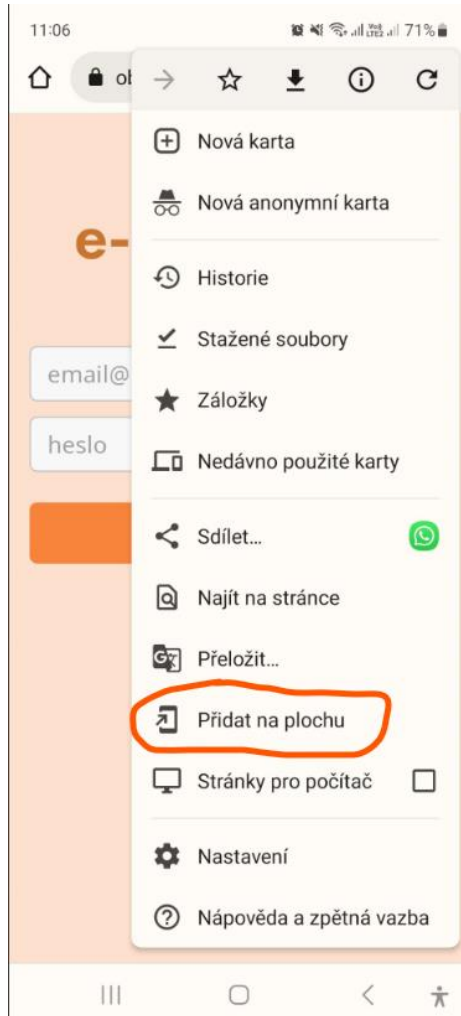

Přidání zástupce na plochu telefonu

Android