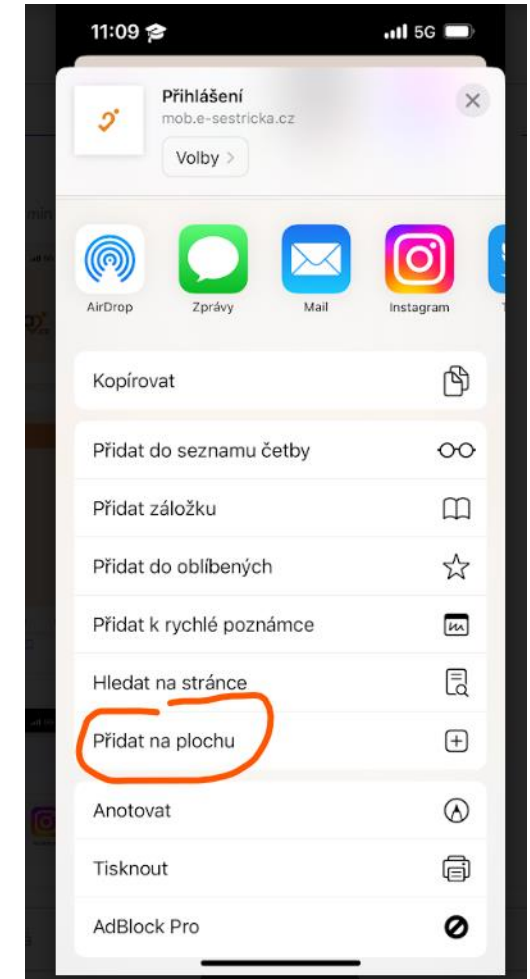

Přidání zástupce na plochu telefonu

Android