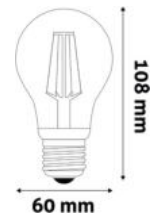

DALŠÍ
INFORMACE

BARVA SVĚTLA
(CHROMATIČNOST)

KÓD VÝROBKU

EAN

LUMEN

DETAILY VÝROBKU

ENERGETICKÁ TŘÍDA

TYPY PATIC

E27

E14

GU5.3

GU10

G4

G9

G9

R7S

VLASTNOSTI VÝROBKU

Výrobek s potlačením oslnění

Provozní doba

Velikost řezu v mm

Typ čipu

Vestavný LED zdroj

Počet konektorů

Z hlediska logistiky, výrobek je ve velikosti XL

výrobek s pohybovým senzorem

RGB

RGB+white

Dálkově ovladatelný

Nastavitelná teplota barva světla (chromatičnost)

Patice GU10

Patice E27

Režimy osvětlení

Okamžitý úplný jas

Stupeň krytí IP výrobku

Stmívatelné

Nestmívatelné

Zobrazení teploty

Funkce alarmu

Funkce kalendáře

Barva výrobku

Funguje s LED zářivkou

Funguje se šroubovacím světelným zdrojem

Funguje se světelným zdrojem GU10

Směr světla

Lze ovládat chytrým zařízením

Výrobek s rychlospojku IP68

Dotykově nastavitelné RGB okolní světlo

Životnost: výrobek je dostupný v omezeném množství a bude nahrazen jiným výrobkem