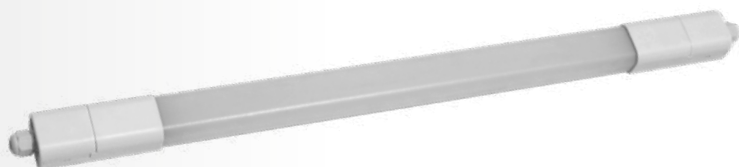

Stativ pro LED reflektory pro vnitřní i venkovní použití. K dispozici ve verzích určené pro 1 a 2 zařízení. Nastavitelná výška v rozmezí 65 až 160 cm. Maximální zatížení 20 kg.

EAN	5999097907123
Kód produktu	ABFLTPOD-S
Barevná teplota	20Kg
Material	Kov
ks/karton	6

Zářivky Avide LED Tri-proof jsou k dispozici v integrovaných a připravených pro 1 nebo 2 trubky. Jsou vybaveny krytem chráněným proti nárazu a snadno užitelnými a odolnými kovovými svorkami.

Integrovaný

180-265V

Energetická třída A+

25.000h

120°

Nestmívatelné

Okamžité plné světlo

Nano svítidlo IP65

EAN	Kód produktu	Barevná teplota	Svítivost	Výkon	Velikost žárovky	IP	Napětí	ks/karton
5999097923147	ALNLNW-18W	4 000K	1 800lm	18W	41x32x680mm	IP65	220-240V	25
5999097923123	ALNLNW-24W	4 000K	2 400lm	24W	41x32x1225mm	IP65	220-240V	25
5999097923109	ALNLNW-36W	4 000K	3 600lm	36W	41x32x1525mm	IP65	220-240V	25

ZÁŘIVKA LED

Integrovaná T5

Integrované zářivky T5, které nahrazují běžné zářivky, jsou k dispozici v teplé a přirozené bílé barevné teplotě a ve dvou výkonech. Integrovaná zářivka LED T5 nevyžaduje další samostatné příslušenství a může být nezávisle vybavena příslušenstvím patřící k produktu. Je vhodnou například pro hlavní osvětlení nebo pro osvětlení pod kuchyňským pultem. Připojitelné až 400 wattů.