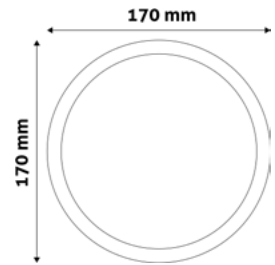

ACSMWW-R-18W-PC	5999097934068	1 900lm