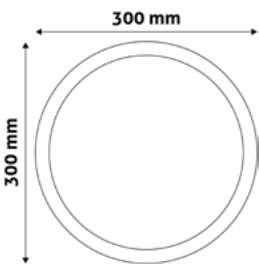

ACSMWW-R-12W-ALU	5999562281888	940lm
ACSMNW-R-12W-ALU	5999562281864	950lm
ACSMCW-R-12W-ALU	5999562281901	950lm

LED CEILING LAMP ALU

18W | 220-240V | 120° | 25 000h | 220x31,5mm

ACSMWW-R-18W-ALU	5999562281949	1 480lm
ACSMNW-R-18W-ALU	5999562281925	1 490lm
ACSMCW-R-18W-ALU	5999562281963	1 490lm