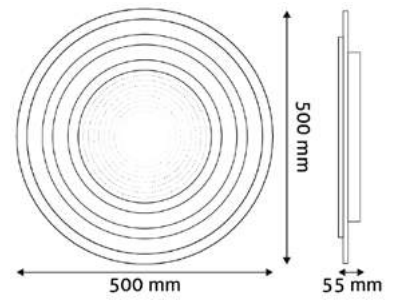

ZEN 75W
PAGE - 144.

THEO 65W
PAGE - 144.

KOA 90W
PAGE - 145.

WILL 73W
PAGE - 145.

OLIVE 70W
PAGE - 146.

PHILIP 85W
PAGE - 146.

NOAH

76W | 5 640lm | 120° | 220-240V | 30 000h | 5/c