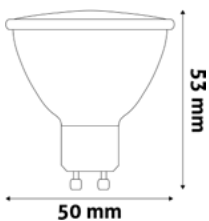

LED GLOBE MINI G45 SUPER HIGH LUMEN

2.9W | E14 | 220-240V | 50 000h | CRI80 | 100/c

ABMG14WW-2.9W	5999097938721	470lm	150°	
ABMG14NW-2.9W	5999097938707	470lm	150°	

LED GLOBE MINI G45 SUPER HIGH LUMEN

2.9W | E27 | 220-240V | 50 000h | CRI80 | 100/c

ABMG27WW-2.9W	5999097938769	470lm	150°	
ABMG27NW-2.9W	5999097938745	470lm	150°	

LED CANDLE SUPER HIGH LUMEN

2.9W | E14 | 220-240V | 50 000h | CRI80 | 100/c

ABC14WW-2.9W	5999097938646	470lm	240°	
ABC14NW-2.9W	5999097938622	470lm	240°	

LED SPOT ALU+PLASTIC SUPER HIGH LUMEN

2.5W | GU10 | 220-240V | 50 000h | CRI80 | 100/c

ABGU10WW-2.5W	5999097938806	345lm	36°	
ABGU10NW-2.5W	5999097938783	345lm	36°