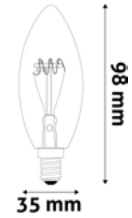

ABLSFC14EW-3W	5999097924526	180lm	360°