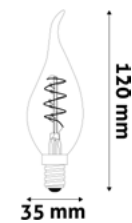

ABLSFCF14EW-3W	5999097924540	180lm	360°