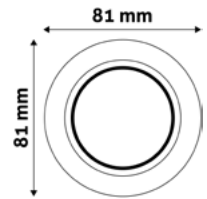

SQUARE SWIVEL
PAGE - 309.

GU10 FRAME ROUND WHITE

Metal | White | 81x31mm | 100/c

ABGU10F-N-W

5999097911342

GU10 FRAME ROUND BLACK

Metal | Black | 81x31mm | 100/c

ABGU10F-N-B