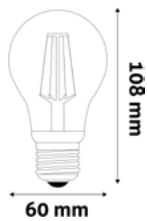

LED FILAMENT GLOBE DIMMABLE

9W | E27 | 220-240V | 15 000h | CRI80 | 100/c

LED BULBS

ABLFG27WW-9W-D	5999097938387	1 055lm	360°	
ABLFG27NW-9W-D	5999097945101	1 055lm	360°