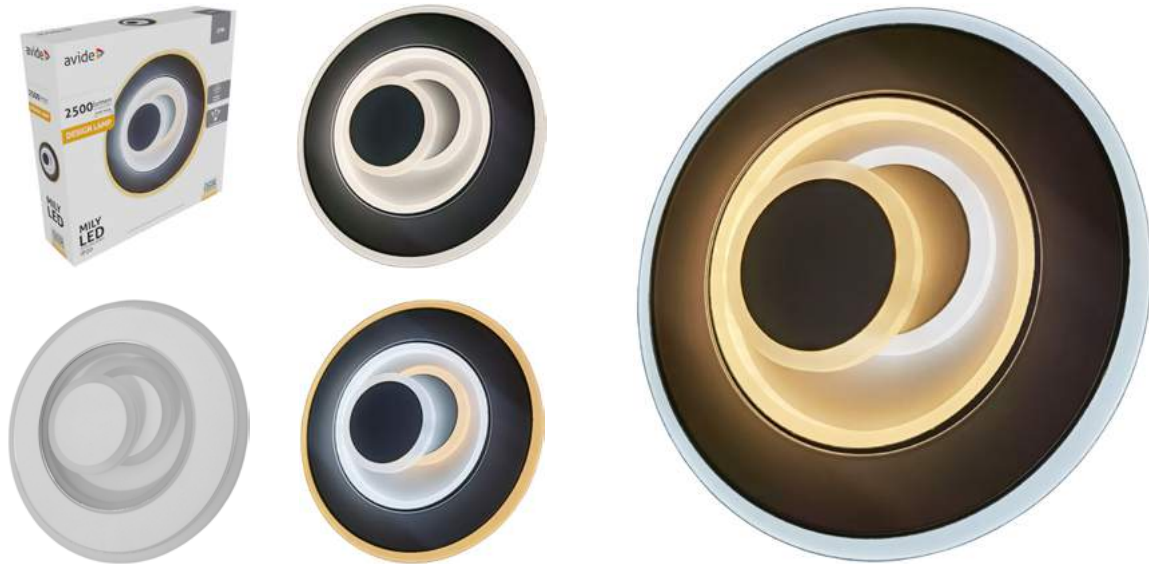

WALL MILY MINI

37W | 2 500lm | 120° | 180-265V | 25 000h | 10/c

AWDO3S-MILY 5999097945422