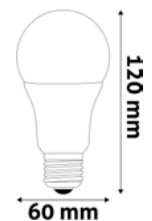

ABG27WW-4.9W	5999097938608	806lm	180°	
ABG27NW-4.9W	5999097938585	806lm	180°