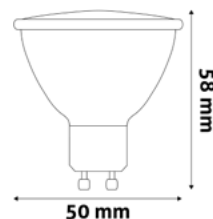

ABGU10WW-7W-APD	5999097926407	600lm	100°	F
ABGU10NW-7W-APD	5999097926384	530lm	100°	G