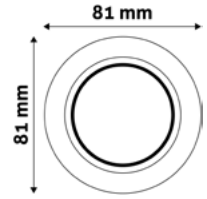

SQUARE SWIVEL
PAGE - 309.

GU10 FRAME ROUND WHITE

Metal | White | 81x31mm | 100/c

ABGU10F-N-W

5999097911342

GU10 FRAME ROUND BLACK

Metal | Black | 81x31mm | 100/c

ABGU10F-N-B