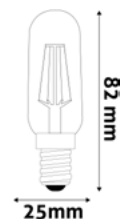

ABLFT26NW-2W	5999097951942	220lm	270°	
--------------	---------------	-------	------	--

LED FILAMENT T25

2W | E14 | 220-240V | 25 000h | CRI80 | 200/c

ABLFT25NW-2W	5999097951966	220lm	270°	
--------------	---------------	-------	------	--