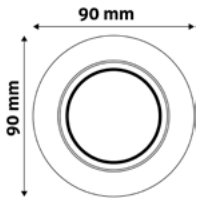

5999097911403

GU10 FRAME ROUND SWIVEL ANTRACITE

Metal | Anthracite | 90x27mm | 100/c

ABGU10F-NS-AN

5999097911861

GU10 FRAME ROUND SWIVEL CHROME

Metal | Chrome | 90x27mm | 100/c

ABGU10F-NS-CH