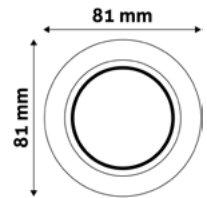

ABGU10F-N-AN

5999097911847