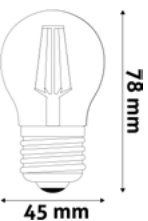

ABLFG27WW-6.6W-SHL	5999097952109	1 060lm	360°	
ABLFG27NW-6.6W-SHL	5999097952222	1 060lm	360°	

LED FILAMENT GLOBE A60 SUPER HIGH LUMEN

9.5W | E27 | 220-240V | 25 000h | CRI80 | 100/c

ABLFG27WW-9.5W-SHL	5999097952123	1 521lm	360°	
ABLFG27NW-9.5W-SHL	5999097952246	1 521lm	360°	