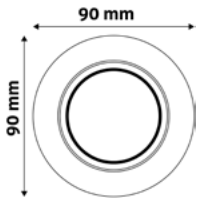

5999097911380

GU10 FRAME ROUND SWIVEL WHITE

Metal | White | 90x27mm | 100/c

ABGU10F-NS-W

5999097911427

GU10 FRAME ROUND SWIVEL BLACK

Metal | Black | 90x27mm | 100/c

ABGU10F-NS-B