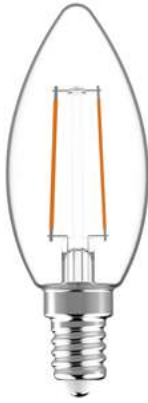

LED FILAMENT MINI GLOBE

2.5W | E27 / E27 | 220-240V | 15 000h | CRI80 | 100/c

ABLFMG27WW-2.5W	5999097946320	250lm	360°	
-----------------	---------------	-------	------	--

LED FILAMENT MINI GLOBE

4.5W | E27 | 220-240V | 15 000h | CRI80 | 100/c

LED FILAMENT MINI GLOBE HIGH LUMEN

6.5W | E27 | 220-240V | 15 000h | CRI80 | 100/c

ABLFMG27WW-HL-6.5W	5999097950143	806lm	360°	
ABLFMG27NW-HL-6.5W	5999097950501	806lm	330°	

LED FILAMENT CANDLE

2.5W | E14 | 220-240V | 15 000h | CRI80 | 100/c