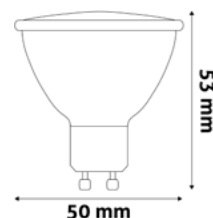

6W | GU5.3 | DC12V | 25 000h | CRI80 | 200/c

ABGU5.3WW-6W-AP-12V	5999097923925	510lm	120°	F
ABGU5.3NW-6W-AP-12V	5999097930145	510lm	120°	F

LED SPOT ALU+PLASTIC

7W | GU10 | 220-240V | 25 000h | CRI80 | 100/c