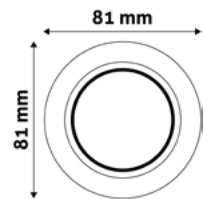

ABGU10F-N-SN

5999097917146