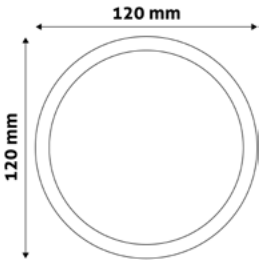

ACSMNW-R-18W-ALU-SN	5999097929866	1 490lm
---------------------	---------------	---------

LED CEILING LAMP ALU

24W | 220-240V | 120° | 25 000h | 300x31,5mm

ACSMNW-R-24W-ALU-SN	5999097929941	2 000lm
---------------------	---------------	---------