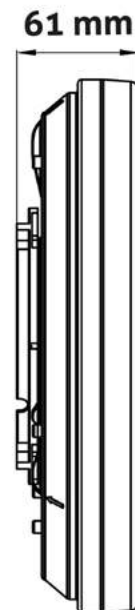

(URANUS) BULKHEAD LAMP ROUND 18/24W

24W | 120° | 20-240V | 30 000h | 280x280x61mm | 10/c

ABBHL-18-24W-NW-URA	5999097955346	2 400lm

(URANUS) BULKHEAD LAMP ROUND 18/24W WITH BATTERY

24W | 120° | 220-240V | 30 000h | 280x280x61mm | 10/c

ABBHL-18-24W-NW-URA-E	5999097955322	2 400lm

(URANUS) BULKHEAD LAMP ROUND 18/24W SENSOR

24W | 120° | 220-240V | 30 000h | 280x280x61mm | 10/c

ABBHL-18-24W-NW-URA-S	5999097955285	2 400lm