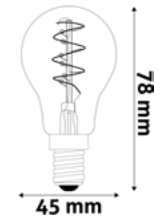

LED SOFT FILAMENT MINI GLOBE

3W | E27 | 220-240V | 15 000h | CRI80 | 100/c

ABLSFMG27EW-3W	5999097926704	200lm	360°	
----------------	---------------	-------	------	--

LED SOFT FILAMENT MINI GLOBE

3W | E14 | 220-240V | 25 000h | CRI80 | 100/c