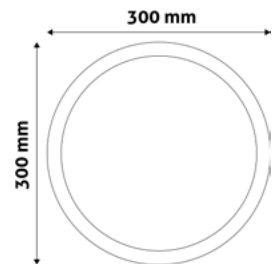

ACSMNW-R-18W-ALU-SN	5999097929866	1 490lm
---------------------	---------------	---------

LED CEILING LAMP ALU

24W | 220-240V | 120° | 25 000h | 300x31,5mm

ACSMNW-R-24W-ALU-SN	5999097929941	2 000lm
---------------------	---------------	---------