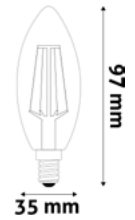

LED FILAMENT MINI GLOBE SUPER HIGH LUMEN

4.9W | E27 | 220-240V | 25 000h | CRI80 | 100/c

ABLFMG27WW-4.9W-SHL	5999097952048	806lm	360°	
ABLFMG27NW-4.9W-SHL	5999097952185	806lm	360°	

LED FILAMENT MINI GLOBE SUPER HIGH LUMEN

4.9W | E14 | 220-240V | 25 000h | CRI80 | 100/c

ABLFMG14WW-4.9W-SHL	5999097952024	806lm	330°	
ABLFMG14NW-4.9W-SHL	5999097952161	806lm	330°	

LED FILAMENT CANDLE SUPER HIGH LUMEN

4.9W | E14 | 220-240V | 25 000h | CRI80 | 100/c