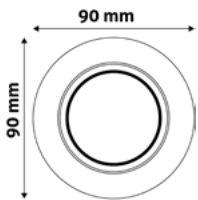

GU10 FRAME ROUND SWIVEL WHITE

Metal | White | 90x27mm | 100/c

ABGU10F-NS-W

5999097911427

GU10 FRAME ROUND SWIVEL BLACK

Metal | Black | 90x27mm | 100/c

ABGU10F-NS-B

5999097911403

GU10 FRAME ROUND SWIVEL ANTRACITE

Metal | Anthracite | 90x27mm | 100/c

ABGU10F-NS-AN

5999097911861

GU10 FRAME ROUND SWIVEL CHROME

Metal | Chrome | 90x27mm | 100/c

ABGU10F-NS-CH

5999097911441

GU10 FRAME ROUND SWIVEL SATIN NICKEL

Metal | Satin nickel | 90x27mm | 100/c

ABGU10F-NS-SN

5999097917160

GU10 FRAME ROUND SWIVEL COPPER

Metal | Copper | 90x27mm | 100/c

ABGU10F-NS-CO

5999097911465