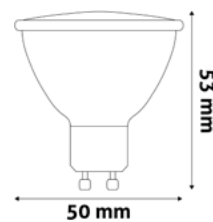

ABGU10WW-4W-AP	5999562286722	345lm	100°	F
ABGU10NW-4W-AP	5999562286746	345lm	100°	F
ABGU10CW-4W-AP	5999097931845	345lm	100°	F