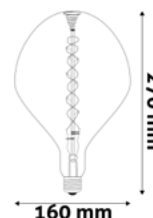

ABLJFS-8W-AKA	5999097926544	300lm	360°