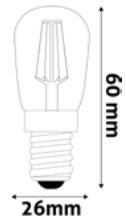

ABLFT26NW-2W	5999097951942	220lm	270°	
--------------	---------------	-------	------	--

LED FILAMENT T25

2W | E14 | 220-240V | 25 000h | CRI80 | 200/c

ABLFT25NW-2W	5999097951966	220lm	270°	
--------------	---------------	-------	------	--