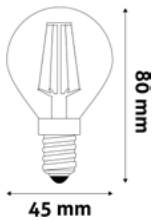

LED WHITE FILAMENT MINI GLOBE

4.5W | E27 | 220-240V | 15 000h | CRI80 | 100/c

AWLFMG27WW-4.5W	5999097958965	470lm	330°	
AWLFMG27NW-4.5W	5999097958941	470lm	330°	

LED WHITE FILAMENT MINI GLOBE

6.5W | E27 | 220-240V | 15 000h | CRI80 | 100/c

AWLFMG27WW-6.5W	5999097959269	806lm	330°	
AWLFMG27NW-6.5W	5999097959245	806lm	330°	

LED WHITE FILAMENT MINI GLOBE

4.5W | E14 | 220-240V | 15 000h | CRI80 | 100/c

AWLFMG14WW-4.5W	5999097959023	470lm	330°	
AWLFMG14NW-4.5W	5999097959009	470lm	330°	

LED WHITE FILAMENT MINI GLOBE

6.5W | E14 | 220-240V | 15 000h | CRI80 | 100/c

AWLFMG14WW-6.5W	5999097959320	806lm	330°	
AWLFMG14NW-6.5W	5999097959306	806lm	330°