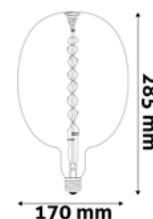

ABLJFA-8W-VAS	5999097924502	500lm	360°