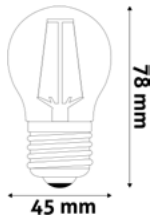

ADLFMG14NW-5.9W	5999097960722	806lm	330°	
ADLFMG14WW-5.9W	5999097960708	806lm	330°	

LED FILAMENT MINI GLOBE HIGH LUMEN

6.5W | E14 | 220-240V | 15 000h | CRI80 | 100/c

ABLFMG14WW-HL-6.5W	5999097950082	806lm	360°	
ABLFMG14NW-HL-6.5W	5999097946344	806lm	360°	