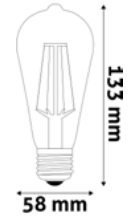

ABLFST58WW-4.9W-SHL	5999097952062	806lm	360°	
ABLFST58NW-4.9W-SHL	5999097952260	806lm	360°