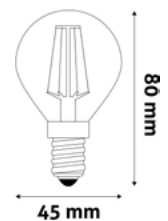

ABLFMG14WW-HL-6.5W	5999097950082	806lm	360°	
ABLFMG14NW-HL-6.5W	5999097946344	806lm	360°