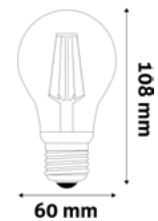

AWLFG27WW-10.5W	5999097959443	1 521lm	330°	
AWLFG27NW-10.5W	5999097959429	1 521lm	330°