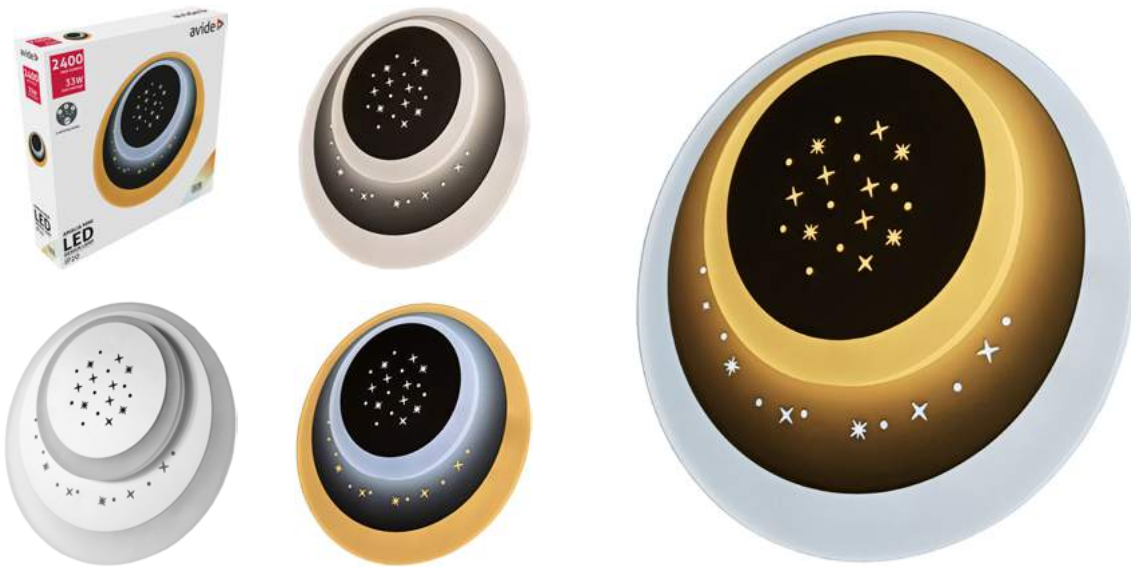

WALL AMALIA MINI

33W | 2 400lm | 120° | 180-265V | 25 000h | 10/c

AWDO3S-AMAM

5999097944487