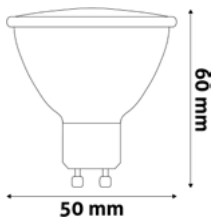

ABBMG27WW-3W	5999097921648	240lm	120°	A F G
ABBMG27NW-3W	5999097921662	250lm	120°	A F G
ABBMG27CW-3W	5999097921686	260lm	120°	A F G

LED MINI GLOBE

7W | E27 | 220-240V | 15 000h | CRI80 | 100/c

ABBMG27WW-7W	5999097921228	590lm	120°	
ABBMG27NW-7W	5999097921242	600lm	120°	
ABBMG27CW-7W	5999097921266	610lm	120°	