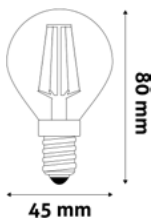

LED WHITE FILAMENT MINI GLOBE

4.5W | E27 | 220-240V | 15 000h | CRI80 | 100/c

AWLFMG27WW-4.5W	5999097958965	470lm	330°	
AWLFMG27NW-4.5W	5999097958941	470lm	330°	

LED WHITE FILAMENT MINI GLOBE

6.5W | E27 | 220-240V | 15 000h | CRI80 | 100/c

AWLFMG27WW-6.5W	5999097959269	806lm	330°	
AWLFMG27NW-6.5W	5999097959245	806lm	330°	

LED WHITE FILAMENT MINI GLOBE

4.5W | E14 | 220-240V | 15 000h | CRI80 | 100/c

AWLFMG14WW-4.5W	5999097959023	470lm	330°	
AWLFMG14NW-4.5W	5999097959009	470lm	330°	

LED WHITE FILAMENT MINI GLOBE

6.5W | E14 | 220-240V | 15 000h | CRI80 | 100/c

AWLFMG14WW-6.5W	5999097959320	806lm	330°	
AWLFMG14NW-6.5W	5999097959306	806lm	330°