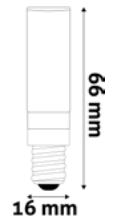

ABJD14WW-4.2W	5999097948966	450lm	270°	
ABJD14NW-4.2W	5999097948980	450lm	270°	
ABJD14CW-4.2W	5999097949024	450lm	270°	

LED JD FLAT

4.2W | E14 | 220-240V | 25 000h | CRI80 | 500/c

ABJD14WW-4.2W-B	5999097950365	450lm	220°	
ABJD14NW-4.2W-B	5999097949000	450lm	270°	