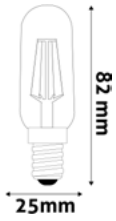

ABLFT26NW-2W	5999097951942	220lm	270°	
--------------	---------------	-------	------	--

LED FILAMENT T25

2W | E14 | 220-240V | 25 000h | CRI80 | 200/c

ABLFT25NW-2W	5999097951966	220lm	270°	
--------------	---------------	-------	------	--