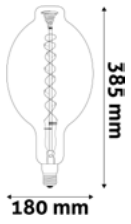

JUMBO FILAMENT PONTE

8W | E27 | 220-240V | 25 000h | CRI80 | 6/c

ABLJFA-8W-PON	5999097924403	500lm	360°	

JUMBO FILAMENT BIXBY

8W | E27 | 220-240V | 25 000h | CRI80 | 6/c

ABLJFA-8W-BIX	5999097924427	500lm	360°	

JUMBO FILAMENT MILLAU

6W | E27 | 220-240V | 25 000h | CRI80 | 6/c

ABLJFA-6W-MIL	5999097924441	300lm	360°	

JUMBO FILAMENT ROSS

8W | E27 | 220-240V | 25 000h | CRI80 | 6/c

ABLJFA-8W-ROS	5999097924465	500lm	360°