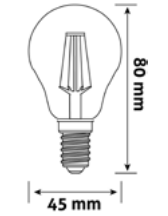

LED FILAMENT MINI GLOBE

4.5W | E14 | 220-240V | 15 000h | CRI80 | 100/c

ABLFMG14WW-4.5W	5999097950181	470lm	360°	
ABLFMG14NW-4.5W	5999097950488	470lm	360°	

LED FILAMENT MINI GLOBE DIMMABLE

5.9W | E14 | 220-240V | 15 000h | CRI80 | 100/c