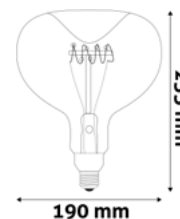

JUMBO FILAMENT AKASHI

8W | E27 | 220-240V | 25 000h | CRI80 | 6/c

ABLJFS-8W-AKA	5999097926544	300lm	360°	
---------------	---------------	-------	------	--

JUMBO FILAMENT ESHIMA

6W | E27 | 220-240V | 25 000h | CRI80 | 6/c