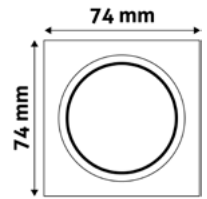

ABGU10F-S-B

5999097911649