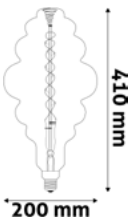

JUMBO FILAMENT PONTE

8W | E27 | 220-240V | 25 000h | CRI80 | 6/c

ABLJFA-8W-PON	5999097924403	500lm	360°	

JUMBO FILAMENT BIXBY

8W | E27 | 220-240V | 25 000h | CRI80 | 6/c

ABLJFA-8W-BIX	5999097924427	500lm	360°	

JUMBO FILAMENT MILLAU

6W | E27 | 220-240V | 25 000h | CRI80 | 6/c

ABLJFA-6W-MIL	5999097924441	300lm	360°	

JUMBO FILAMENT ROSS

8W | E27 | 220-240V | 25 000h | CRI80 | 6/c

ABLJFA-8W-ROS	5999097924465	500lm	360°