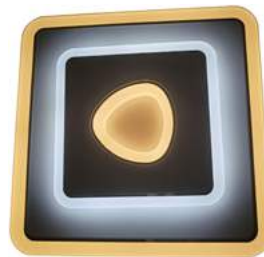

5999097944500

WALL DECLAN MINI

31W | 2 390lm | 120° | 180-265V | 25 000h | 10/c

AWDO3S-DEC 5999097945507

WALL JAYDEN MINI

36W | 2 870lm | 120° | 180-265V | 25 000h | 10/c

AWDO3S-JAY 5999097945460

WALL MILO MINI