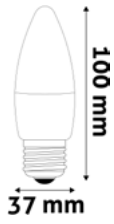

LED GLOBE A70

16W | E27 | 220-240V | 25 000h | CRI80 | 100/c

ABG27EW-16W-AP	5999097930961	1 901lm	180°	
ABG27WW-16W-AP	5999097924984	1 990lm	180°	
ABG27NW-16W-AP	5999097925004	2 000lm	180°	
ABG27CW-16W-AP	5999097925028	2 010lm	180°	

LED CANDLE

6.5W | E14 | 220-240V | 15 000h | CRI80 | 100/c

ABC14EW-6.5W	5999097931142	806lm	240°	
ABC14WW-6.5W	5999097931104	806lm	240°	
ABC14NW-6.5W	5999097931128	806lm	240°	
ABC14CW-6.5W	5999097931166	806lm	240°	

LED CANDLE TWIN PACK

6.5W | E14 | 220-240V | 15 000h | CRI80 | 2/b 100/c

ABC14WW-6.5W-APTP	5999097947389	806lm	240°	
ABC14NW-6.5W-APTP	5999097951829	806lm	240°	

LED CANDLE

6W | E27 | 220-240V | 25 000h | CRI80 | 100/c