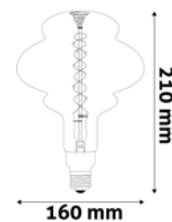

ABLJFA-8W-PEA	5999097924489	500lm	360°	
---------------	---------------	-------	------	--

JUMBO FILAMENT VASCO

8W | E27 | 220-240V | 25 000h | CRI80 | 6/c

ABLJFA-8W-VAS	5999097924502	500lm	360°	
---------------	---------------	-------	------	--