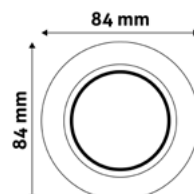

Metal | Chrome | 81x30mm | 100/c

ABGU10F-C-CH 5999097911526

GU10 FRAME CONE COPPER

Metal | Copper | 81x30mm | 100/c

ABGU10F-C-CO 5999097911540

GU10 FRAME ROUND ALU

Aluminium | Grey | 84x23mm | 100/c

ABGU10F-ALU-R 5999097911809