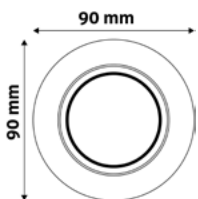

GU10 FRAME ROUND SWIVEL WHITE

Metal | White | 90x27mm | 100/c

ABGU10F-NS-W

5999097911427

GU10 FRAME ROUND SWIVEL BLACK

Metal | Black | 90x27mm | 100/c

ABGU10F-NS-B

5999097911403

GU10 FRAME ROUND SWIVEL ANTRACITE

Metal | Anthracite | 90x27mm | 100/c

ABGU10F-NS-AN

5999097911861

GU10 FRAME ROUND SWIVEL CHROME

Metal | Chrome | 90x27mm | 100/c

ABGU10F-NS-CH

5999097911441

GU10 FRAME ROUND SWIVEL SATIN NICKEL

Metal | Satin nickel | 90x27mm | 100/c

ABGU10F-NS-SN

5999097917160

GU10 FRAME ROUND SWIVEL COPPER

Metal | Copper | 90x27mm | 100/c

ABGU10F-NS-CO

5999097911465