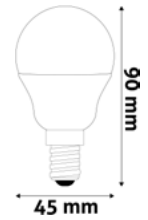

ABBMG14WW-7W	5999097921167	590lm	120°	A F G
ABBMG14NW-7W	5999097921181	600lm	120°	A F G
ABBMG14CW-7W	5999097921204	610lm	120°	A F G