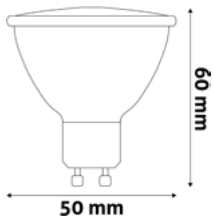

LED MINI GLOBE

7W | E27 | 220-240V | 15 000h | CRI80 | 100/c

ABBMG27WW-7W	5999097921228	590lm	120°	
ABBMG27NW-7W	5999097921242	600lm	120°	
ABBMG27CW-7W	5999097921266	610lm	120°	

LED SPOT WIDE ANGLE

7W | GU10 | 220-240V | 15 000h | CRI80 | 200/c

ABBGU10WW-7W	5999097921341	600lm	120°	
ABBGU10NW-7W	5999097921365	600lm	120°	
ABBGU10CW-7W	5999097921389	610lm	120°	

VALUE LED SPOT WIDE ANGLE TRIPLE PACK

7W | GU10 | 220-240V | 15 000h | CRI80 | 3/b

ABBGU10NW-7W-3P	5999097964522	610lm	120°	
ABBGU10WW-7W-3P	5999097964508	610lm	120°