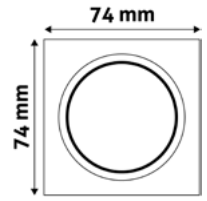

GU10 FRAME SQUARE ALU

Aluminium | Grey | 90x23x90mm | 100/c

ABGU10F-ALU-S

5999097911823

GU10 FRAME SQUARE WHITE

Metal | White | 74x31x74mm | 100/c

ABGU10F-S-W

5999097911663