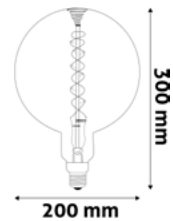

MINI GLOBE E27
PAGE - 58.

CANDLE
PAGE - 58.

CANDLE FLAME
PAGE - 58.

JUMBO FILAMENT RIALTO

8W | E27 | 220-240V | 25 000h | CRI80 | 6/c

ABLJFA-8W-RIA 5999097924366 500lm 360°

JUMBO FILAMENT NOWRA

8W | E27 | 220-240V | 25 000h | CRI80 | 6/c