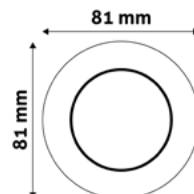

ABGU10F-C-W 5999097911502