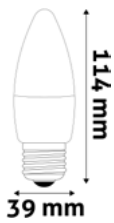

LED CANDLE TWIN PACK

6.5W | E14 | 220-240V | 15 000h | CRI80 | 2/b 100/c

ABC14WW-6.5W-APTP	5999097947389	806lm	240°	
ABC14NW-6.5W-APTP	5999097951829	806lm	240°	

LED CANDLE

6W | E27 | 220-240V | 25 000h | CRI80 | 100/c

ABC27CW-6W	5999562289181	580lm	160°	
------------	---------------	-------	------	--

LED CANDLE

6.5W | E27 | 220-240V | 15 000h | CRI80 | 100/c

ABC27EW-6.5W	5999097931227	806lm	240°	
ABC27WW-6.5W	5999097931203	806lm	240°	
ABC27NW-6.5W	5999097931241	806lm	240°	