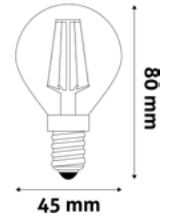

ABLFMG14WW-4.9W-SHL	5999097952024	806lm	330°	
ABLFMG14NW-4.9W-SHL	5999097952161	806lm	330°