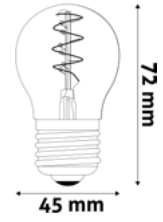

LED SOFT FILAMENT MINI GLOBE

3W | E27 | 220-240V | 15 000h | CRI80 | 100/c

ABLSFMG27EW-3W	5999097926704	200lm	360°	
----------------	---------------	-------	------	--

LED SOFT FILAMENT MINI GLOBE

3W | E14 | 220-240V | 25 000h | CRI80 | 100/c