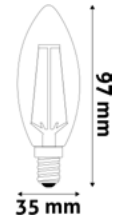

LED FILAMENT MINI GLOBE HIGH LUMEN

6.5W | E27 | 220-240V | 15 000h | CRI80 | 100/c

ABLFMG27WW-HL-6.5W	5999097950143	806lm	360°	
ABLFMG27NW-HL-6.5W	5999097950501	806lm	330°	

LED FILAMENT CANDLE

2.5W | E14 | 220-240V | 15 000h | CRI80 | 100/c