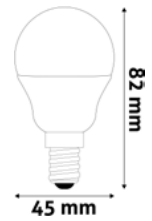

ABMG14EW-6.5W	5999097931623	806lm	150°	
ABMG14WW-6.5W	5999097931586	806lm	150°	
ABMG14NW-6.5W	5999097931609	806lm	150°	
ABMG14CW-6.5W	5999097931562	806lm	150°