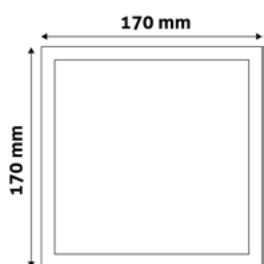

ACSMNW-S-24W-ALU-SN

5999097929965

2 000lm

LED CEILING LAMP ALU

6W | 220-240V | 120° | 25 000h | 120x31,5mm

ACSMWW-S-6W-ALU	5999097912424	410lm
ACSMNW-S-6W-ALU	5999097912066	420lm
ACSMCW-S-6W-ALU	5999097912448	430lm