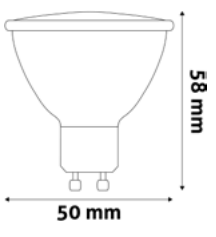

ABGU10WW-7W-APD	5999097926407	600lm	100°	F
ABGU10NW-7W-APD	5999097926384	530lm	100°	G

LED SPOT ALU+PLASTIC

7W | GU10 | 220-240V | 25 000h | CRI80 | 100/c

ABGU10WW-7W-NBA	5999562288764	610lm	36°	
ABGU10NW-7W-NBA	5999562288726	620lm	36°	
ABGU10CW-7W-NBA	5999562288740	560lm	36°	