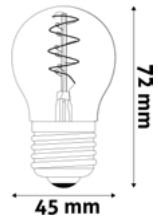

ABLSFMG27EW-3W	5999097926704	200lm	360°