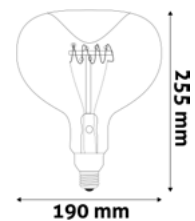

**ESHIMA**

6W | E27 | 220-240V | 25 000h | CRI80 | 6/c

ABLJFS-6W-ESH	5999097926568	150lm	360°	
---------------	---------------	-------	------	--

**LED SOFT FILAMENT GLOBE 120°**

4.5W | E27 | 220-240V | 15 000h | CRI80 | 100/c