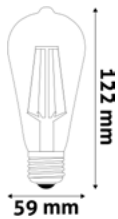

ABLSTG27EW-4.5W	5999097950020	400lm	120°	
-----------------	---------------	-------	------	--

**LED SOFT FILAMENT ST58**

4W | E27 | 220-240V | 15 000h | CRI80 | 20/c

ABLSTST58EW-4W	5999097944340	360lm	360°	
----------------	---------------	-------	------	--