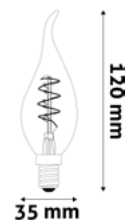

ABLSFCF14EW-3W	5999097924540	180lm	360°