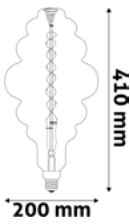

PONTE

8W | E27 | 220-240V | 25 000h | CRI80 | 6/c

ABLJFA-8W-PON	5999097924403	500lm	360°	

BIXBY

8W | E27 | 220-240V | 25 000h | CRI80 | 6/c

ABLJFA-8W-BIX	5999097924427	500lm	360°	

MILLAU

6W | E27 | 220-240V | 25 000h | CRI80 | 6/c

ABLJFA-6W-MIL	5999097924441	300lm	360°	

ROSS

8W | E27 | 220-240V | 25 000h | CRI80 | 6/c

ABLJFA-8W-ROS	5999097924465	500lm	360°