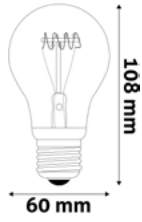

**ESHIMA**

6W | E27 | 220-240V | 25 000h | CRI80 | 6/c

ABLJFS-6W-ESH	5999097926568	150lm	360°	
---------------	---------------	-------	------	--

**LED SOFT FILAMENT GLOBE 120°**

4.5W | E27 | 220-240V | 15 000h | CRI80 | 100/c