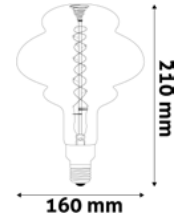

ROSS

8W | E27 | 220-240V | 25 000h | CRI80 | 6/c

ABLJFA-8W-ROS	5999097924465	500lm	360°	
---------------	---------------	-------	------	--

**PEARL**

8W | E27 | 220-240V | 25 000h | CRI80 | 6/c

ABLJFA-8W-PEA	5999097924489	500lm	360°	
---------------	---------------	-------	------	--