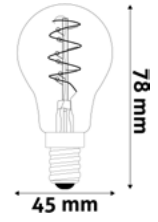

ABLSFMG14EW-3W	5999097926643	180lm	360°