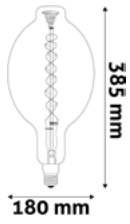

PONTE

8W | E27 | 220-240V | 25 000h | CRI80 | 6/c

ABLJFA-8W-PON	5999097924403	500lm	360°	

BIXBY

8W | E27 | 220-240V | 25 000h | CRI80 | 6/c

ABLJFA-8W-BIX	5999097924427	500lm	360°	

MILLAU

6W | E27 | 220-240V | 25 000h | CRI80 | 6/c

ABLJFA-6W-MIL	5999097924441	300lm	360°	

ROSS

8W | E27 | 220-240V | 25 000h | CRI80 | 6/c

ABLJFA-8W-ROS	5999097924465	500lm	360°