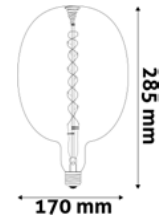

ABLJFA-8W-VAS	5999097924502	500lm	360°