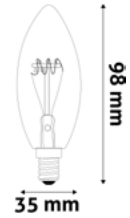

ABLSFC14EW-3W	5999097924526	180lm	360°