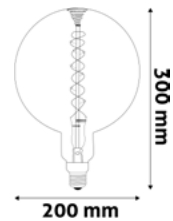

ABLJFA-8W-NOW   5999097924380   500lm   360°