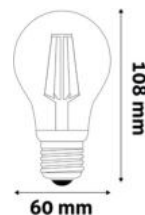

DALŠÍ
INFORMACE

BARVA SVĚTLA
(CHROMATIČNOST)

KÓD VÝROBKU EAN LUMEN DETAILY VÝROBKU

ENERGETICKÁ TŘÍDA