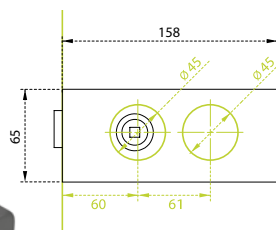

NOVINKA!

MP - UNIQUE - R8

kování na skleněné dveře

1

Povrch: Černá mat	Cena Kč bez DPH	Cena Kč s DPH
1. kování bez otvoru	2 160,-	2 614,-
2. kování s BB otvorem	2 349,-	2 843,-
3. kování s PZ otvorem	2 214,-	2 679,-
4. kování s WC setem	2 646,-	3 202,-
5. protikus na pasivní křídlo	2 025,-	2 451,-
6. protiplech	324,-	393,-
7. pant vertikální - pár	2 241,-	2 712,-
8. pant horizontální - pár	2 133,-	2 581,-

v ceně není započtena klika

2

3

4

5

6

7

8