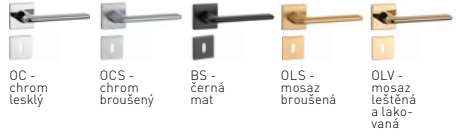

Dostupné povrchy:

TLOUŠŤKA ROZETY 7 mm Povrch: OLS - mosaz broušená	OC, OCS, BS		OLS, OLV	
	Cena Kč bez DPH	Cena Kč s DPH	Cena Kč bez DPH	Cena Kč s DPH
kl./kl. na rozetách	1 512,-	1 830,-	1 674,-	2 026,-
kl./kl. + rozety BB	1 836,-	2 222,-	2 025,-	2 451,-
kl./kl. + rozety PZ	1 836,-	2 222,-	2 025,-	2 451,-
kl./kl. + rozety WC	1 998,-	2 418,-	2 268,-	2 745,-