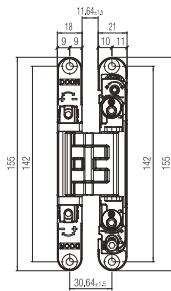

Cena Kč bez DPH	Cena Kč s DPH
K2460	1 150,-	1 392,-
Montážní podložka	362,-	439,-