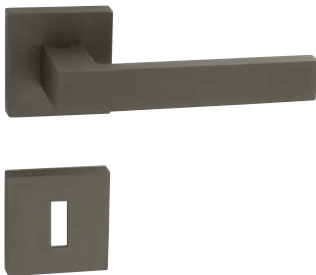

TI - Square - HR 2275Q