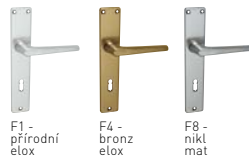

BA - Lucia - I

Dostupné povrchy:

Povrch: F1 - přírodní elox	Cena od Kč bez DPH	Cena od Kč s DPH
kl./kl. bez otvoru	275,-	333,-
kl./kl. s BB otvorem pro klíč	275,-	333,-
kl./kl. s PZ otvorem pro vložku	275,-	333,-
kl./kl. s WC klíčem	413,-	500,-
koule/kl. s PZ otvorem pro vložku	433,-	524,-