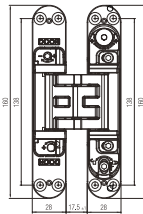

Cena Kč bez DPH	Cena Kč s DPH
K5080 - CP	1 572,-	1 903,-
K5080 - BS	1 903,-	2 303,-
Montážní podložka	362,-	439,-