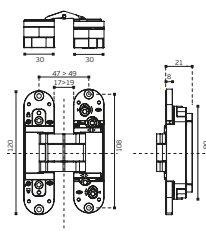

Cena Kč bez DPH	Cena Kč s DPH
IN.05.064 - COPLAN 120	773,-	936,-