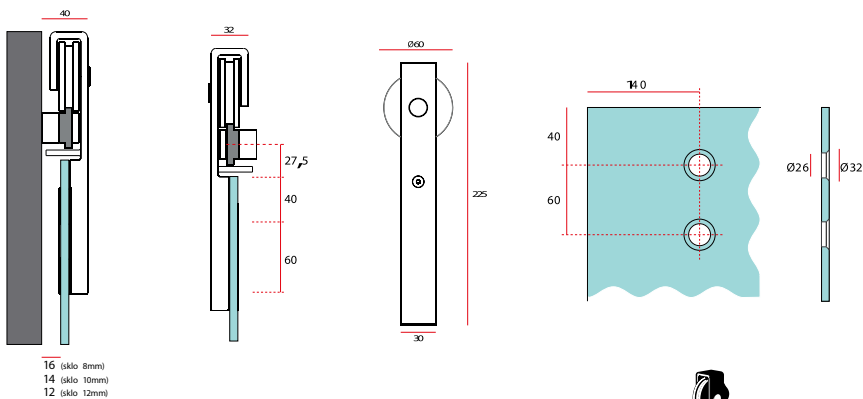

JNF - Charriot set na skleněné dveře

	Cena Kč bez DPH	Cena Kč s DPH
IN.15.900 - INOX	4 990,-	6 038,-
IN.15.900.B - BRONZ	4 990,-	6 038,-
poštovné za atypický rozměr	350,-	424,-