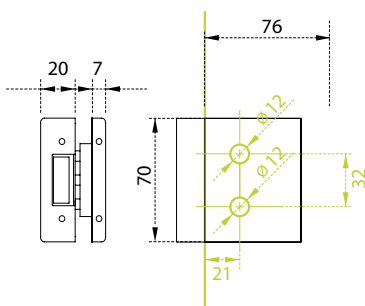

4

3

5

Možnost kombinace
i dalších klik ze
širokého sortimentu na
www.klikynadvere.cz

doporučené kliky

Kategorie

Arch, Leaf, Square, Fusion, Dynamic, Golf,
Metric, Flap, 250, Daniela

BN -
br. nerez