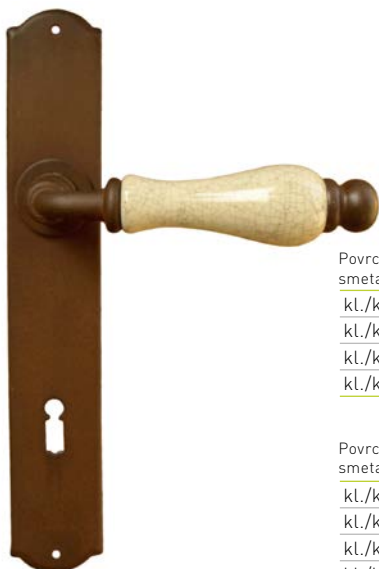

GA - Prague 2-10

kování na objednávku

Povrch: AR/D5 - antik rustik/ smetanový porcelán praskliny	bez pružiny	Cena	Cena
		Kč bez DPH	Kč s DPH
kl./kl. bez otvoru		2 444,-	2 958,-
kl./kl. s BB otvorem pro klíč		2 444,-	2 958,-
kl./kl. s PZ otvorem pro vložku		2 444,-	2 958,-
kl./kl. s WC klíčem		3 176,-	3 843,-

Povrch: AR/D5 - antik rustik/ smetanový porcelán praskliny	s pružinou	Cena	Cena
		Kč bez DPH	Kč s DPH
kl./kl. bez otvoru		2 787,-	3 373,-
kl./kl. s BB otvorem pro klíč		2 787,-	3 373,-
kl./kl. s PZ otvorem pro vložku		2 787,-	3 373,-
kl./kl. s WC klíčem		3 519,-	4 258,-