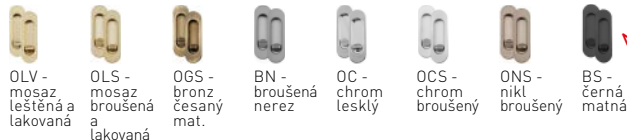

FT - 3665AR - WC - mušle ovál

Dostupné povrchy:

OLV - mosaz leštěná a lakovaná

OLS - mosaz broušená a lakovaná

OGS - bronz česaný mat.

BN - broušená nerez

OC - chrom lesklý

OCS - chrom broušený

ONS - nikl broušený

BS - černá matná

NOVINKA!

	Cena Kč bez DPH	Cena Kč s DPH
všechny povrchy, cena za pár	896,-	1 085,-