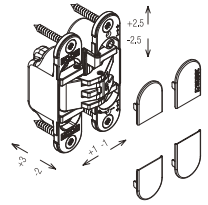

Cena Kč bez DPH	Cena Kč s DPH
K6200	984,-	1 191,-