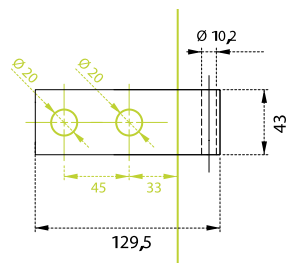

1

2

6

7

Nákresy na této
dvoustránce jsou
pouze orientační