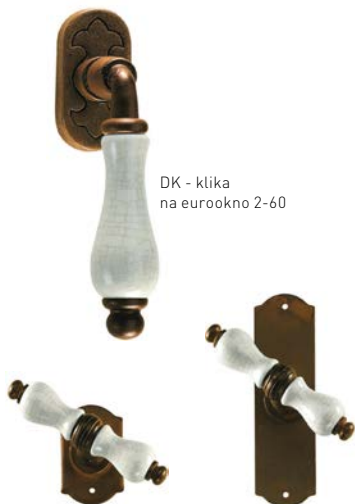

GA - Prague

kování na objednávku

DK - klika
na eurookno 2-60

oliva 2-30

oliva 2-40

Povrch: AR/D5 - antik rustik/ smetanový porcelán praskliny		Cena	Cena
		Kč bez DPH	Kč s DPH
oliva 2-30		1 440,-	1 743,-
oliva 2-40		1 494,-	1 808,-
DK - klika na eurookno 2-60		1 593,-	1 928,-