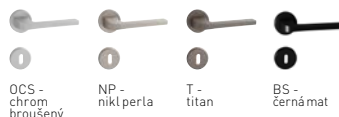

Dostupné povrchy:

Povrch: OCS - chrom broušený	Cena Kč bez DPH	Cena Kč s DPH
kl./kl. na rozetách	1 122,-	1 358,-
kl./kl. + rozety BB	1 445,-	1 749,-
kl./kl. + rozety PZ	1 445,-	1 749,-
kl./kl. + rozety WC	1 620,-	1 961,-
koule/kl. + rozety PZ	1 985,-	2 402,-
klíka na eurookno	918,-	1 111,-

TI - Cinto - R 2732