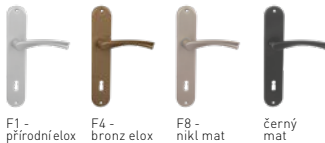

BA - Tornado - S

Dostupné povrchy:

Povrch: F1 - přírodní elox	Cena od Kč bez DPH	Cena od Kč s DPH
kl./kl. bez otvoru	365,-	442,-
kl./kl. s BB otvorem pro klíč	365,-	442,-
kl./kl. s PZ otvorem pro vložku	365,-	442,-
kl./kl. s WC klíčem	524,-	635,-
koule/kl. s PZ otvorem pro vložku	524,-	635,-