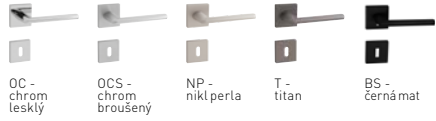

TI - Eliptica - HR 3098Q

Dostupné povrchy:

Povrch: OC - chrom lesklý	Cena Kč bez DPH	Cena Kč s DPH
kl./kl. na rozetách	1 375,-	1 664,-
kl./kl. + rozety BB	1 755,-	2 124,-
kl./kl. + rozety BBQ	1 755,-	2 124,-
kl./kl. + rozety PZ	1 755,-	2 124,-
kl./kl. + rozety WC	1 971,-	2 385,-
madlo/kl. + rozety PZ	2 183,-	2 642,-
klika na eurookno	1 053,-	1 275,-