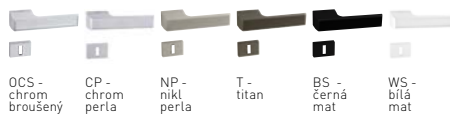

Dostupné povrchy: