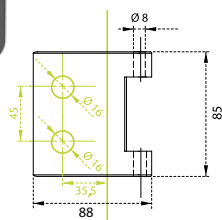

NOVINKA!

MP - UNIQUE - R8

kování na skleněné dveře

1

Povrch: Černá mat	Cena Kč bez DPH	Cena Kč s DPH
1. kování bez otvoru	2 160,-	2 614,-
2. kování s BB otvorem	2 349,-	2 843,-
3. kování s PZ otvorem	2 214,-	2 679,-
4. kování s WC setem	2 646,-	3 202,-
5. protikus na pasivní křídlo	2 025,-	2 451,-
6. protiplech	324,-	393,-
7. pant vertikální - pár	2 241,-	2 712,-
8. pant horizontální - pár	2 133,-	2 581,-

v ceně není započtena klika

2

3

4

5

6

7

8