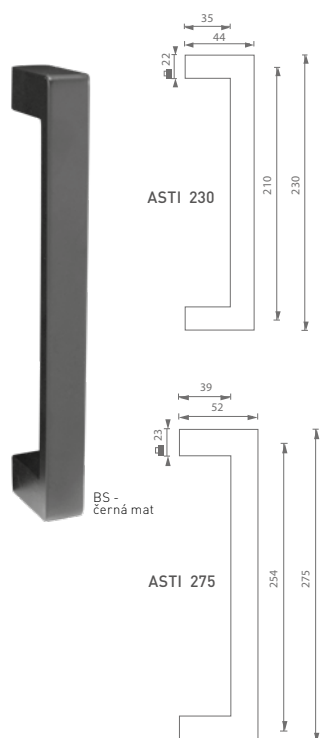

BS - černá mat

FO - Asti madlo

Povrch: BS - černá mat	Cena Kč bez DPH	Cena Kč s DPH
madlo ASTI 230	1 254,-	1 518,-
madlo ASTI 275	1 890,-	2 287,-

Uvedená cena je za 1 kus