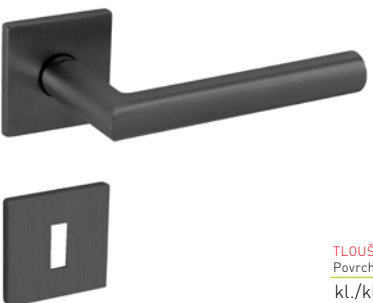

TI - Favorit - HR 2002 5S

TLOUŠŤKA ROZETY 5 mm
Povrch: BS - černá mat

	Cena Kč bez DPH	Cena Kč s DPH
kl./kl. na rozetách	1 155,-	1 398,-
kl./kl. + rozety BBQ	1 350,-	1 634,-
kl./kl. + rozety PZ	1 350,-	1 634,-
kl./kl. + rozety WC	1 566,-	1 895,-