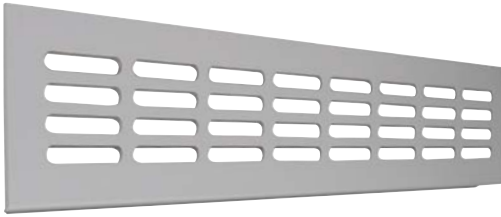

SRL - ALFA
hliníkové větrací mřížky

F1 - přírodní elox