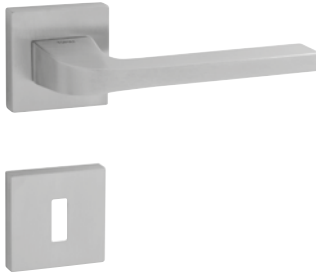

TI - Supra - HR 3097Q