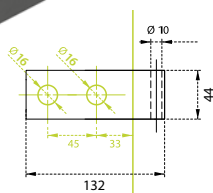

NOVINKA!

MP - UNIQUE - R8

kování na skleněné dveře

1

Povrch: Černá mat	Cena Kč bez DPH	Cena Kč s DPH
1. kování bez otvoru	2 160,-	2 614,-
2. kování s BB otvorem	2 349,-	2 843,-
3. kování s PZ otvorem	2 214,-	2 679,-
4. kování s WC setem	2 646,-	3 202,-
5. protikus na pasivní křídlo	2 025,-	2 451,-
6. protiplech	324,-	393,-
7. pant vertikální - pár	2 241,-	2 712,-
8. pant horizontální - pár	2 133,-	2 581,-

v ceně není započtena klika

2

3

4

5

6

7

8