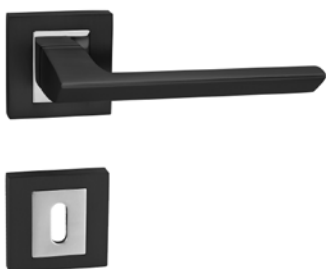

MP - Holly - HR

Dostupné povrchy:

NP/OC
- niki perla/
chrom lesklý

T/OC
- titan/chrom
lesklý

BS/OC
- černý mat/
chrom lesklý

Povrch: NP/OC - niki perla/chrom lesklý	Cena Kč bez DPH	Cena Kč s DPH
kl./kl. na rozetách	527,-	638,-
kl./kl. + rozety BB	659,-	798,-
kl./kl. + rozety PZ	659,-	798,-
kl./kl. + rozety WC	791,-	958,-
madlo/kl. + rozety PZ	858,-	1 039,-