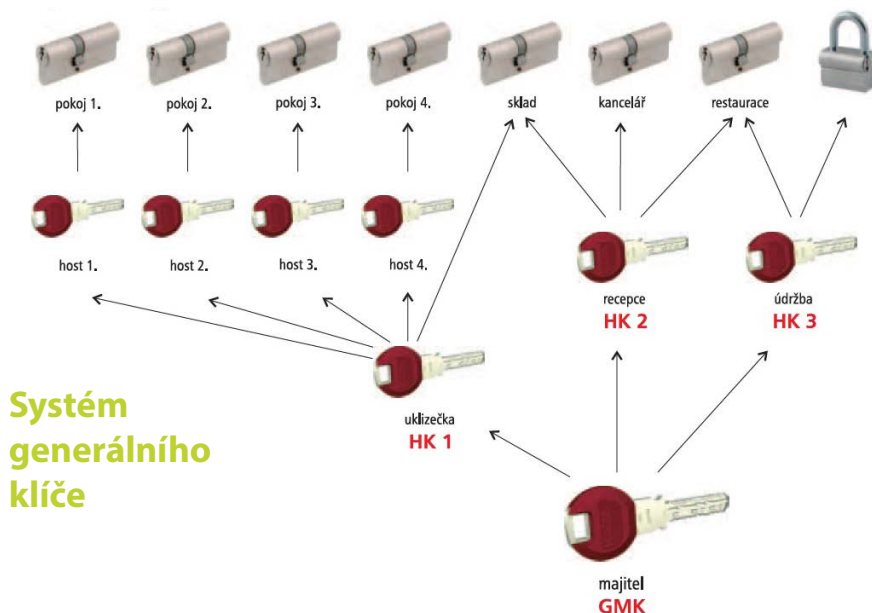

Bezpečnostní vložka 70S - bez karty

3. bezpečnostní třída, se třemi klíči – profil 20R1

Rozměr	Cena Kč bez DPH	Cena Kč s DPH	Rozměr	Cena Kč bez DPH	Cena Kč s DPH	Rozměr	Cena Kč bez DPH	Cena Kč s DPH
20/20	292,-	354,-	35/55	681,-	825,-	45/50	710,-	860,-
30/30	506,-	613,-	35/60	710,-	860,-	45/55	738,-	893,-
30/35	534,-	647,-	35/65	738,-	893,-	45/60	797,-	965,-
30/40	564,-	683,-	35/70	797,-	965,-	45/65	854,-	1 034,-
30/45	594,-	719,-	35/75	854,-	1 034,-	45/70	914,-	1 106,-
30/50	621,-	752,-	35/80	914,-	1 106,-	50/50	738,-	893,-
30/55	651,-	788,-	40/40	621,-	752,-	50/55	797,-	965,-
30/60	681,-	825,-	40/45	651,-	788,-	50/60	854,-	1 034,-
30/65	710,-	860,-	40/50	681,-	825,-	50/65	914,-	1 106,-
30/70	738,-	893,-	40/55	710,-	860,-	50/70	971,-	1 175,-
30/75	797,-	965,-	40/60	738,-	893,-	55/55	854,-	1 034,-
30/80	854,-	1 034,-	40/65	797,-	965,-	55/60	914,-	1 106,-
35/35	564,-	683,-	40/70	854,-	1 034,-	55/65	971,-	1 175,-
35/40	594,-	719,-	40/75	914,-	1 106,-	60/60	971,-	1 175,-
35/45	621,-	752,-	40/80	971,-	1 175,-			
35/50	651,-	788,-	45/45	681,-	825,-			

Bezpečnostní vložka 70S

- bez karty

3. bezpečnostní třída, se třemi klíči – profil 20R1

Rozměr	Cena Kč bez DPH	Cena Kč s DPH
30/35K	797,-	965,-
35/30K	797,-	965,-
30/40K	827,-	1 001,-
40/30K	827,-	1 001,-

Bezpečnostní vložka 70S

- bez karty

3. bezpečnostní třída, se třemi klíči – profil 20R1

Rozměr	Cena Kč bez DPH	Cena Kč s DPH
30/35	729,-	883,-
30/35K	1 022,-	1 237,-
35/30K	1 292,-	1 564,-
30/40	749,-	907,-
30/40K	1 040,-	1 259,-
40/30K	1 312,-	1 588,-