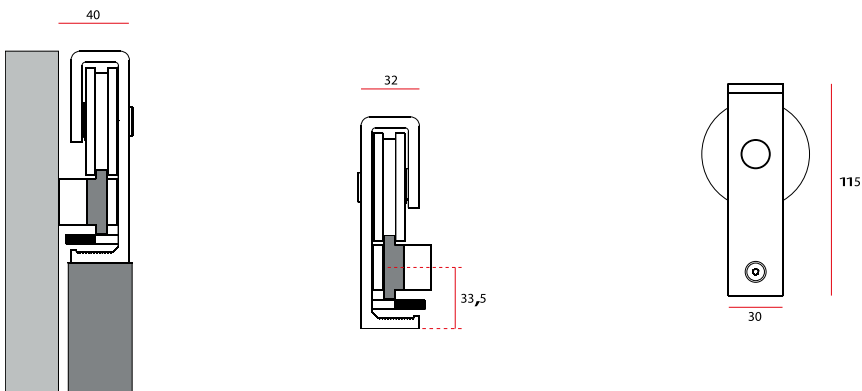

1. INOX

2. BRONZ

JNF - Charriot

set na dřevěné dveře

	Cena Kč bez DPH	Cena Kč s DPH
IN.15.901 - INOX	4 990,-	6 038,-
IN.15.901 - BRONZ	4 990,-	6 038,-
IN.15.901 - ČERNÝ	4 990,-	6 038,-
poštovné za atypický rozměr	350,-	424,-