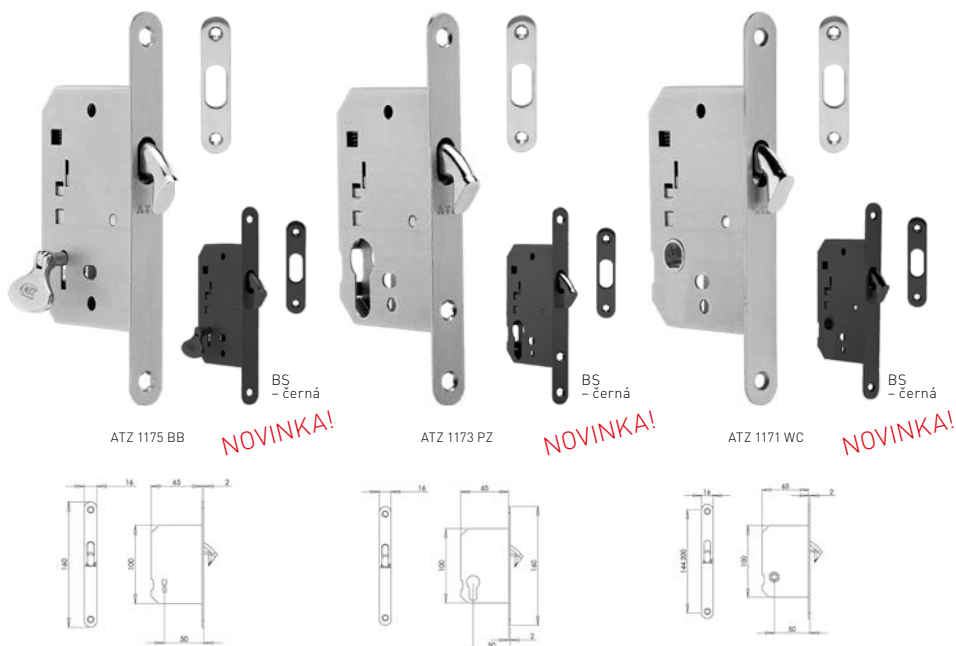

NOVINKA!

BS -
černý mat.

Povrch: BN - broušená nerez	Cena Kč bez DPH	Cena Kč s DPH
WC sada - BN	1 526,-	1 847,-
WC sada - BS	1 944,-	2 353,-

VÝBĚR

ATZ - Zámek na posuvné dveře

protiplechy k zámkům se nacházejí v balení a jsou zahrnuty v ceně