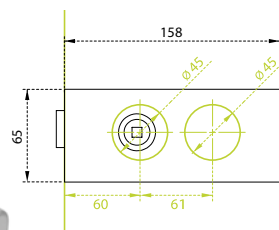

NOVINKA!

MP - UNIQUE - R8

kování na skleněné dveře

1

Povrch: Nerez mat	Cena Kč bez DPH	Cena Kč s DPH
1. kování bez otvoru	2 025,-	2 451,-
2. kování s BB otvorem	2 214,-	2 679,-
3. kování s PZ otvorem	2 079,-	2 516,-
4. kování s WC setem	2 511,-	3 039,-
5. protikus na pasivní křídlo	1 890,-	2 287,-
6. protiplech	297,-	360,-
7. pant vertikální - pár	2 106,-	2 549,-
8. pant horizontální - pár	1 998,-	2 418,-

v ceně není započtena klika

2

3

4

5

6

7

8