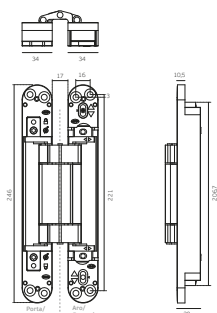

Cena Kč bez DPH	Cena Kč s DPH
IN.05.063 - COPLAN 245	3 026,-	3 662,-