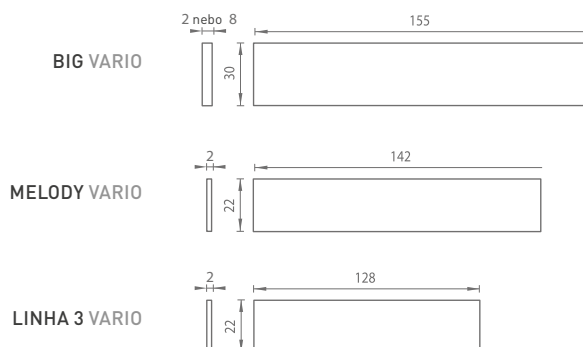

TI - výplň Linha 3 Vario - ABS hrany - pryskyřičné nálepky

pryskyřičné nálepky je možné vyrobit v dekoru podle přání zákazníka (barva, obrázek, fotografie, motiv..)

		Cena Kč bez DPH	Cena Kč s DPH
výplň - ABS hrany	pár	396,-	480,-
výplň - pryskyřičné nálepky	pár	396,-	480,-