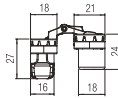

Cena Kč bez DPH	Cena Kč s DPH
K2460	1 150,-	1 392,-
Montážní podložka	362,-	439,-