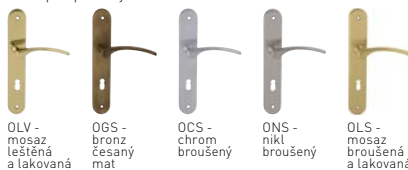

FO - Laura 2

Dostupné povrchy:

Povrch: OCS - chrom broušený	Cena Kč bez DPH	Cena Kč s DPH
kl./kl. s BB otvorem pro klíč	891,-	1 079,-
kl./kl. s PZ otvorem pro vložku	891,-	1 079,-
kl./kl. s WC klíčem	1 134,-	1 373,-
koule/kl. s PZ otvorem pro vložku	1 404,-	1 699,-
klika na eurookno	797,-	965,-