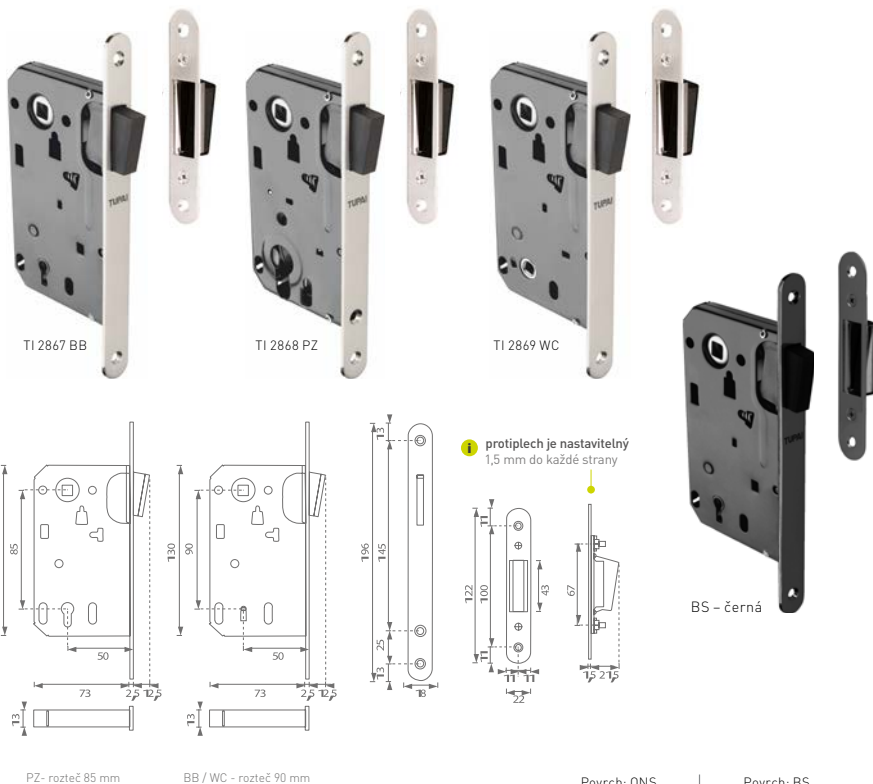

TI - Magnetický zámek

Povrch: BN - broušená nerez	Povrch: ONS		Povrch: BS	
	Cena Kč bez DPH	Cena Kč s DPH	Cena Kč bez DPH	Cena Kč s DPH
TI - 2867 - BB 90 + protiplech - otvor pro klíč	413,-	500,-	413,-	500,-
TI - 2868 - PZ 85 + protiplech - otvor pro vložku	413,-	500,-	413,-	500,-
TI - 2869 - WC 90 + protiplech - otvor pro WC kličku	413,-	500,-	413,-	500,-