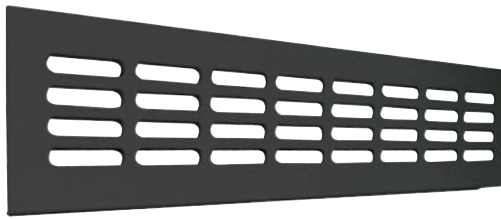

SRL - ALFA
hliníkové větrací mřížky

F8 - černá

MOŽNOST OBJEDNÁNÍ BARVY V RŮZNÉ RAL

délka	250 mm		400 mm		500 mm		600 mm		800 mm		1000 mm		2000 mm	
	Cena Kč bez DPH	Cena Kč s DPH	Cena Kč bez DPH	Cena Kč s DPH	Cena Kč bez DPH	Cena Kč s DPH	Cena Kč bez DPH	Cena Kč s DPH	Cena Kč bez DPH	Cena Kč s DPH	Cena Kč bez DPH	Cena Kč s DPH	Cena Kč bez DPH	Cena Kč s DPH
F1 - přírodní elox														
60 mm	179,-	217,-	191,-	232,-	218,-	264,-	230,-	279,-	311,-	377,-	344,-	417,-	604,-	731,-
80 mm	191,-	232,-	213,-	258,-	246,-	298,-	273,-	331,-	356,-	431,-	405,-	491,-	720,-	872,-
100 mm	201,-	244,-	241,-	292,-	283,-	343,-	300,-	363,-	395,-	478,-	455,-	551,-	831,-	1006,-
130 mm	220,-	267,-	278,-	337,-	313,-	379,-	350,-	424,-	457,-	553,-	530,-	642,-	977,-	1183,-
150 mm	241,-	292,-	311,-	377,-	362,-	439,-	429,-	520,-	564,-	683,-	646,-	782,-	1253,-	1517,-
F8 - černá														
60 mm	311,-	377,-	365,-	442,-	405,-	491,-	419,-	507,-	567,-	687,-	612,-	741,-	1090,-	1319,-
80 mm	338,-	409,-	405,-	491,-	446,-	540,-	486,-	589,-	635,-	769,-	716,-	867,-	1296,-	1569,-
100 mm	351,-	425,-	432,-	523,-	500,-	605,-	540,-	654,-	702,-	850,-	824,-	998,-	1499,-	1814,-
130 mm	446,-	540,-	500,-	605,-	567,-	687,-	608,-	736,-	837,-	1013,-	999,-	1209,-	1863,-	2255,-
150 mm	473,-	573,-	567,-	687,-	635,-	769,-	716,-	867,-	999,-	1209,-	1161,-	1405,-	2241,-	2712,-
F9 - titan elox														
60 mm	311,-	377,-	365,-	442,-	405,-	491,-	419,-	507,-	567,-	687,-	612,-	741,-	1090,-	1319,-
80 mm	338,-	409,-	405,-	491,-	446,-	540,-	486,-	589,-	635,-	769,-	716,-	867,-	1296,-	1569,-
100 mm	351,-	425,-	432,-	523,-	500,-	605,-	540,-	654,-	702,-	850,-	824,-	998,-	1499,-	1814,-
130 mm	446,-	540,-	500,-	605,-	567,-	687,-	608,-	736,-	837,-	1013,-	999,-	1209,-	1863,-	2255,-
150 mm	473,-	573,-	567,-	687,-	635,-	769,-	716,-	867,-	999,-	1209,-	1161,-	1405,-	2241,-	2712,-

Cena za kus.