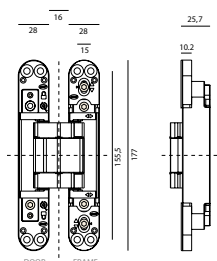

Cena Kč bez DPH	Cena Kč s DPH
IN.05.062 - COPLAN 175	1 370,-	1 658,-