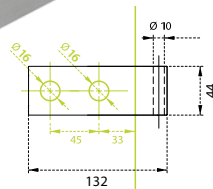

NOVINKA!

MP - UNIQUE - R8

kování na skleněné dveře

1

Povrch: Nerez mat	Cena Kč bez DPH	Cena Kč s DPH
1. kování bez otvoru	2 025,-	2 451,-
2. kování s BB otvorem	2 214,-	2 679,-
3. kování s PZ otvorem	2 079,-	2 516,-
4. kování s WC setem	2 511,-	3 039,-
5. protikus na pasivní křídlo	1 890,-	2 287,-
6. protiplech	297,-	360,-
7. pant vertikální - pár	2 106,-	2 549,-
8. pant horizontální - pár	1 998,-	2 418,-

v ceně není započtena klika

2

3

4

5

6

7

8