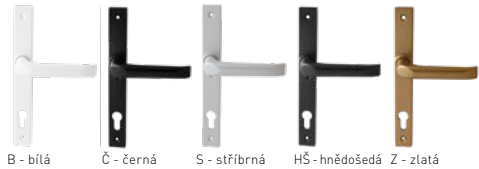

WA - Felix H2

zúžené zpevněné kování

Povrch: H - hnědá	Cena od Kč bez DPH	Cena od Kč s DPH
kl./kl. s PZ otvorem	756,-	915,-
madlo/kl. s PZ otvorem	756,-	915,-
madlo pevné/madlo otočné s PZ otvorem	756,-	915,-
rozteč: 90,92