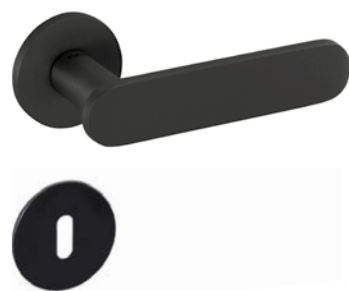

TI - Nela - R 4006 5S