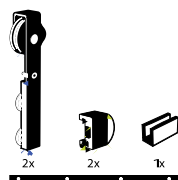

Set obsahuje:

- 2x kolečka
- 2x doraz
- 1x vodící trn
- 1x kolejnice 1700 mm