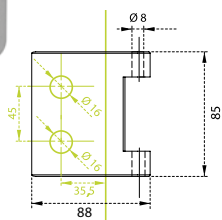

NOVINKA!

MP - UNIQUE - R8

kování na skleněné dveře

1

Povrch: Nerez mat	Cena Kč bez DPH	Cena Kč s DPH
1. kování bez otvoru	2 025,-	2 451,-
2. kování s BB otvorem	2 214,-	2 679,-
3. kování s PZ otvorem	2 079,-	2 516,-
4. kování s WC setem	2 511,-	3 039,-
5. protikus na pasivní křídlo	1 890,-	2 287,-
6. protiplech	297,-	360,-
7. pant vertikální - pár	2 106,-	2 549,-
8. pant horizontální - pár	1 998,-	2 418,-

v ceně není započtena klika

2

3

4

5

6

7

8