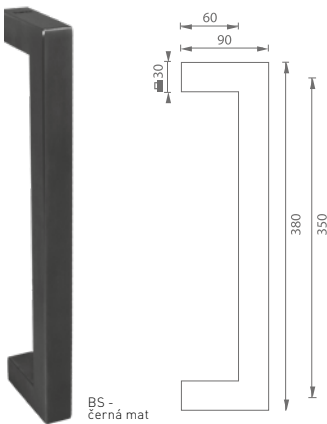

TI - Madlo na dveře - 2632

Povrch: BS - černá mat	Cena Kč bez DPH	Cena Kč s DPH
madlo na dveře - 2632 (BN) - kus	1 749,-	2 117,-
madlo na dveře - 2632 (BN) - pár	3 050,-	3 691,-
madlo na dveře - 2632 (BS) - kus	1 914,-	2 316,-
madlo na dveře - 2632 (BS) - pár	3 366,-	4 073,-