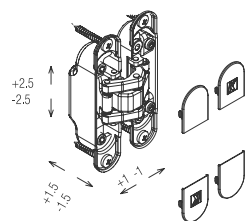

Cena Kč bez DPH	Cena Kč s DPH
K8060 chrom perla	709,-	858,-
K8060 černá matná	740,-	896,-
nastavitelná mont. podložka	362,-	439,-