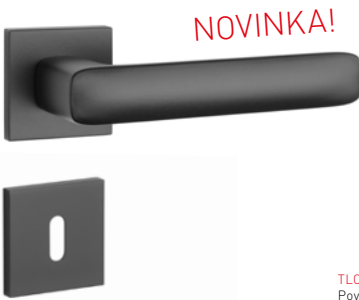

AS - STELLA - HR 7S

Dostupné povrchy:

TLOUŠŤKA ROZETY 7 mm Povrch: BS - černá mat	Cena Kč bez DPH	Cena Kč s DPH
kl./kl. na rozetách	1 674,-	2 026,-
kl./kl. + rozety BB	1 998,-	2 418,-
kl./kl. + rozety PZ	1 998,-	2 418,-
kl./kl. + rozety WC	2 160,-	2 614,-