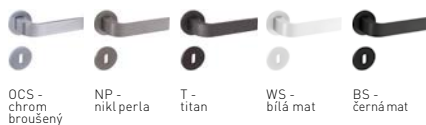

Dostupné povrchy:

TLOUŠŤKA ROZETY 5 mm

Povrch: OCS - chrom broušený

	Cena Kč bez DPH	Cena Kč s DPH
kl./kl. na rozetách	1 296,-	1 569,-
kl./kl. + rozety BB	1 661,-	2 010,-
kl./kl. + rozety PZ	1 661,-	2 010,-
kl./kl. + rozety WC	1 890,-	2 287,-