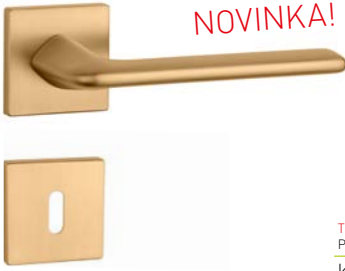

AS - LILA - HR 7S