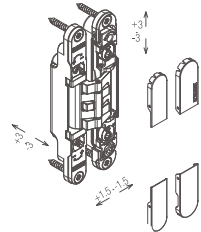

Cena Kč bez DPH	Cena Kč s DPH
K2460	1 150,-	1 392,-
Montážní podložka	362,-	439,-