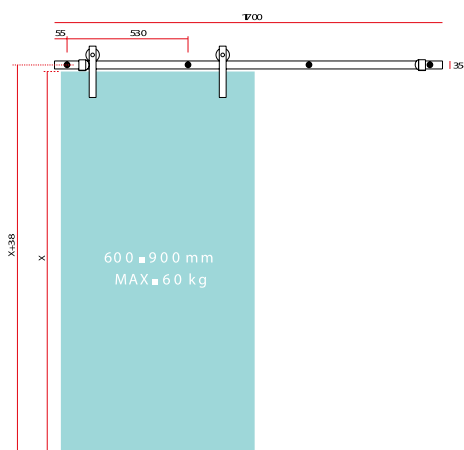

16 (sklo 8mm)
14 (sklo 10mm)
12 (sklo 12mm)

600-900 mm
MAX=60 kg

Set obsahuje:

- 2x kolečka
- 2x doraz
- 1x vodící trn
- 1x kolejnice 1700 mm

- max. zatížení 60 kg
- tloušťka skla 8-12 mm
- rozměr dveří 600-900 mm