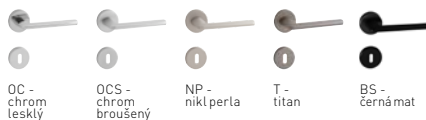

Dostupné povrchy:

Povrch: OC - chrom lesklý	Cena Kč bez DPH	Cena Kč s DPH
kl./kl. na rozetách	1 296,-	1 569,-
kl./kl. + rozety BB	1 661,-	2 010,-
kl./kl. + rozety PZ	1 661,-	2 010,-
kl./kl. + rozety WC	1 836,-	2 222,-
koule/kl. + rozety PZ	2 093,-	2 533,-
klíka na eurookno	1 026,-	1 242,-

TI - Supra - R 3097