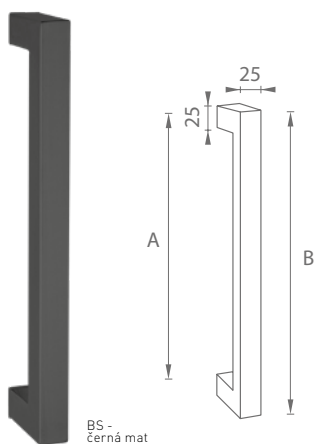

VÝBĚR

BS - černá mat

FT - 802K/25 madlo

Rozteč (A)	Délka (B)	Cena Kč bez DPH	Cena Kč s DPH
200 mm	225 mm	1 472,-	1 782,-
300 mm	325 mm	1 607,-	1 945,-
600 mm	625 mm	1 863,-	2 255,-
900 mm	925 mm	2 309,-	2 794,-
1 200mm	1 225 mm	3 038,-	3 676,-

Uvedená cena je za 1 kus