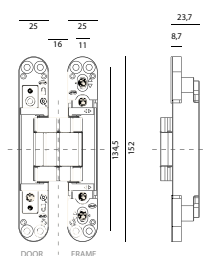

Cena Kč bez DPH	Cena Kč s DPH
IN.05.061 - COPLAN 150	1 099,-	1 330,-