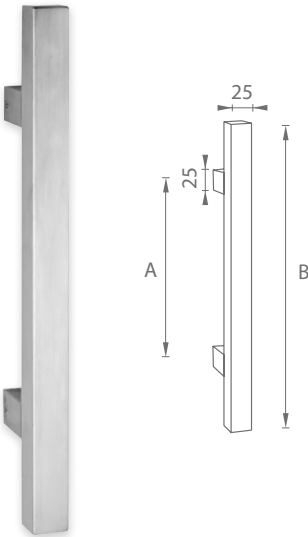

BN -
broušená
nerez

FT - 831/25
nerezové madlo

Rozteč (A)	Délka (B)	Cena Kč bez DPH	Cena Kč s DPH
210 mm	400 mm	864,-	1 046,-
400 mm	600 mm	1 026,-	1 242,-
600 mm	800 mm	1 323,-	1 601,-

Uvedená cena je za 1 kus

FT - Spojovací materiál BN

	Cena Kč bez DPH	Cena Kč s DPH
FT/A pár DŘEVO, PVC, AL	189,-	229,-
FT/C kus DŘEVO, PVC, AL	499,-	604,-
FT/A - S pár SKLO	189,-	229,-
FT/C - S kus SKLO	351,-	425,-