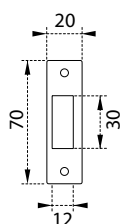

MP - JNF - Q

kování na skleněné dveře

BN - broušená nerez

		Cena Kč bez DPH	Cena Kč s DPH
1. kování bez otvoru na klíč	JNF-IN.20.334.Q	3 388,-	4 100,-
2. kování s PZ otvorem	JNF-IN.20.331.Q	3 534,-	4 277,-
3. protikus na pasivní křídlo	JNF-IN.20.333.Q	1 404,-	1 699,-
4. protiplech	JNF-IN.20.332	135,-	164,-
5. protiplech	JNF-IN.20.335	162,-	197,-

v ceně kování není započtena klika

doporučené doplňky

		Cena Kč bez DPH	Cena Kč s DPH
6. závěs vertikální	(kus) JNF-IN.05.300	999,-	1 209,-
7. závěs horizontální	(kus) LR-11.87.716.0	1 904,-	2 304,-

zárubňovou část závěsu je nutné si doobjednat podle typu zárubně (viz. str. 100)

4

3

5

Možnost kombinace
i dalších klik ze
širokého sortimentu na
www.klikynadvere.cz

doporučené kliky

Kategorie

Arch, Leaf, Square, Fusion, Dynamic, Golf,
Metric, Flap, 250, Daniela

BN -
br. nerez