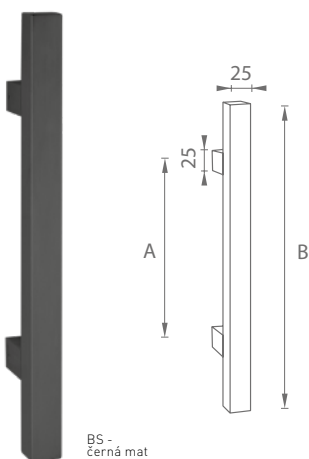

BS - černá mat

FT - 831/25 madlo

Rozteč (A)	Délka (B)	Cena Kč bez DPH	Cena Kč s DPH
210 mm	400 mm	1 917,-	2 320,-
400 mm	600 mm	2 066,-	2 500,-
600mm	800 mm	2 214,-	2 679,-

Uvedená cena je za 1 kus

FT - Spojovací materiál BS

	Cena Kč bez DPH	Cena Kč s DPH
FT/A pár DŘEVO, PVC, AL	189,-	229,-
FT/C kus DŘEVO, PVC, AL	499,-	604,-
FT/A - S pár SKLO	189,-	229,-
FT/C - S kus SKLO	689,-	834,-