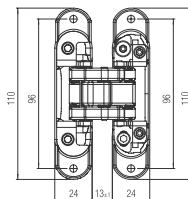

BS ČERNÁ MATNÁ (NO)

	Cena Kč bez DPH	Cena Kč s DPH
K8060 chrom perla	709,-	858,-
K8060 černá matná	740,-	896,-
nastavitelná mont. podložka	362,-	439,-