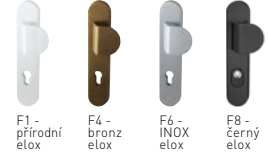

Dostupné povrchy:

Povrch: F6 - INOX elox	Cena Kč bez DPH	Cena Kč s DPH
kl./kl. s PZ otvorem	1 370,-	1 658,-
madlo/kl. s PZ otvorem	1 370,-	1 658,-
kl./kl. PLUS s PZ otvorem	1 750,-	2 118,-
madlo/kl. PLUS s PZ otvorem	1 750,-	2 118,-
Povrch: F8 - černý elox		
kl./kl. PLUS s PZ otvorem	2 010,-	2 433,-
madlo/kl. PLUS s PZ otvorem	2 010,-	2 433,-
AXA - šroub prodloužený ks	55,-	67,-
AXA - čtyřhran prodloužený KL/KL	80,-	97,-
AXA - čtyřhran prodloužený MA/KL	213,-	258,-
Rozteč: 72,90,92		

kukátko se jmenovkou na str. 113