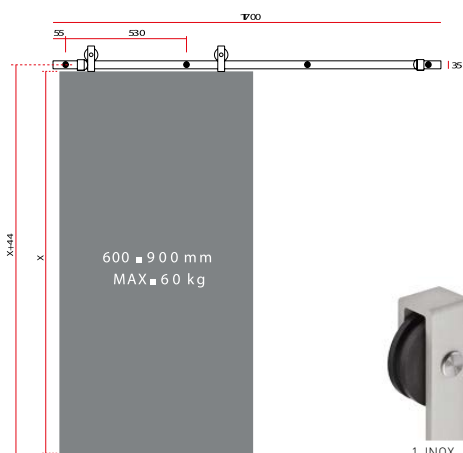

Set obsahuje:

- 2x kolečka
- 2x doraz
- 1x vodič trn
- 1x kolejnice 1700 mm

- max. zatížení 60 kg
- rozměr dveří 600-900 mm

Poštovní schránky

IMOLA

RMM

barva: bílá	Cena Kč bez DPH	Cena Kč s DPH
IMOLA T04748-R (v/š/h - 24 x 32 x 6 cm)	981,-	1 188,-
RMM 040432-S (v/š/h - 31 x 26 x 9 cm)	1 066,-	1 290,-