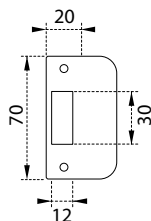

Možnost kombinace
i dalších klik ze
širokého sortimentu na
www.klikynadvere.cz

doporučené kliky

Kategorie

Arch, Leaf, Square, Fusion, Dynamic, Golf,
Metric, Flap, 250, Daniela

BN -
br. nerez