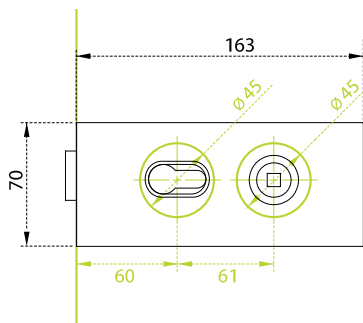

1

2

6

7

Nákresy na této
dvoustránce jsou
pouze orientační