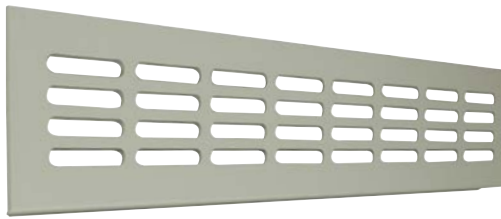

F9 - titan elox
EFEKT NEREZ BROUŠENÁ

MOŽNOST OBJEDNÁNÍ BARVY V RŮZNÉ RAL

délka	250 mm		400 mm		500 mm		600 mm		800 mm		1000 mm		2000 mm	
	Cena Kč bez DPH	Cena Kč s DPH	Cena Kč bez DPH	Cena Kč s DPH	Cena Kč bez DPH	Cena Kč s DPH	Cena Kč bez DPH	Cena Kč s DPH	Cena Kč bez DPH	Cena Kč s DPH	Cena Kč bez DPH	Cena Kč s DPH	Cena Kč bez DPH	Cena Kč s DPH
F1 - přírodní elox														
60 mm	179,-	217,-	191,-	232,-	218,-	264,-	230,-	279,-	311,-	377,-	344,-	417,-	604,-	731,-
80 mm	191,-	232,-	213,-	258,-	246,-	298,-	273,-	331,-	356,-	431,-	405,-	491,-	720,-	872,-
100 mm	201,-	244,-	241,-	292,-	283,-	343,-	300,-	363,-	395,-	478,-	455,-	551,-	831,-	1006,-
130 mm	220,-	267,-	278,-	337,-	313,-	379,-	350,-	424,-	457,-	553,-	530,-	642,-	977,-	1183,-
150 mm	241,-	292,-	311,-	377,-	362,-	439,-	429,-	520,-	564,-	683,-	646,-	782,-	1253,-	1517,-
F8 - černá														
60 mm	311,-	377,-	365,-	442,-	405,-	491,-	419,-	507,-	567,-	687,-	612,-	741,-	1090,-	1319,-
80 mm	338,-	409,-	405,-	491,-	446,-	540,-	486,-	589,-	635,-	769,-	716,-	867,-	1296,-	1569,-
100 mm	351,-	425,-	432,-	523,-	500,-	605,-	540,-	654,-	702,-	850,-	824,-	998,-	1499,-	1814,-
130 mm	446,-	540,-	500,-	605,-	567,-	687,-	608,-	736,-	837,-	1013,-	999,-	1209,-	1863,-	2255,-
150 mm	473,-	573,-	567,-	687,-	635,-	769,-	716,-	867,-	999,-	1209,-	1161,-	1405,-	2241,-	2712,-
F9 - titan elox														
60 mm	311,-	377,-	365,-	442,-	405,-	491,-	419,-	507,-	567,-	687,-	612,-	741,-	1090,-	1319,-
80 mm	338,-	409,-	405,-	491,-	446,-	540,-	486,-	589,-	635,-	769,-	716,-	867,-	1296,-	1569,-
100 mm	351,-	425,-	432,-	523,-	500,-	605,-	540,-	654,-	702,-	850,-	824,-	998,-	1499,-	1814,-
130 mm	446,-	540,-	500,-	605,-	567,-	687,-	608,-	736,-	837,-	1013,-	999,-	1209,-	1863,-	2255,-
150 mm	473,-	573,-	567,-	687,-	635,-	769,-	716,-	867,-	999,-	1209,-	1161,-	1405,-	2241,-	2712,-

Cena za kus.