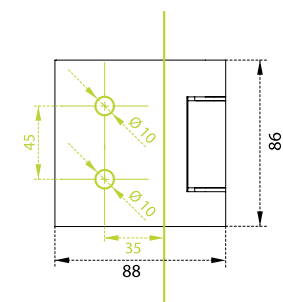

1

2

6

7

Nákresy na této
dvoustránce jsou
pouze orientační