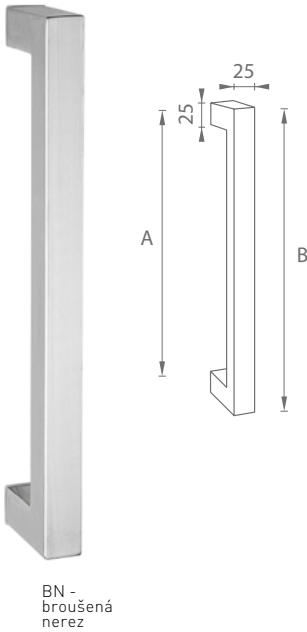

* madlo se třemi úchyty

Rozteč A = rozteč šroubů Rozteč B = celková délka

FT - 802K/25
nerezové madlo

BN -
broušená
nerez

Rozteč (A)	Délka (B)	Cena Kč bez DPH	Cena Kč s DPH
200 mm	225 mm	621,-	752,-
300 mm	325 mm	716,-	867,-
600 mm	625 mm	1 188,-	1 438,-
900 mm	925 mm	1 634,-	1 978,-
1 200mm	1 225 mm	1 863,-	2 255,-