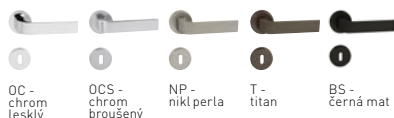

Dostupné povrchy: