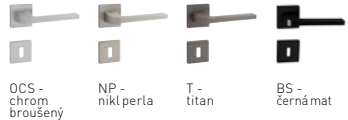

Dostupné povrchy: