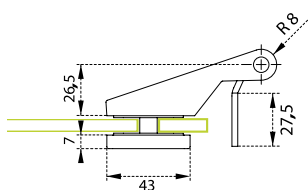

1

2

6

7

Nákresy na této
dvoustránce jsou
pouze orientační