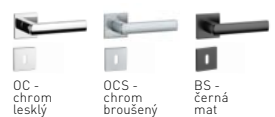

Dostupné povrchy: