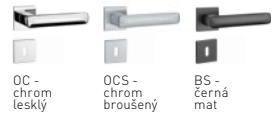

Dostupné povrchy:

TLOUŠŤKA ROZETY 7 mm Povrch: BS - černá mat	Cena Kč bez DPH	Cena Kč s DPH
kl./kl. na rozetách	1 674,-	2 026,-
kl./kl. + rozety BB	1 998,-	2 418,-
kl./kl. + rozety PZ	1 998,-	2 418,-
kl./kl. + rozety WC	2 160,-	2 614,-