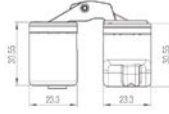

Cena Kč bez DPH	Cena Kč s DPH
K6200	984,-	1 191,-