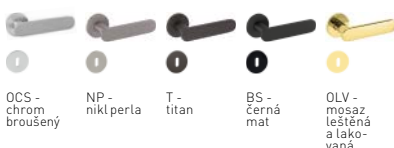

Dostupné povrchy: