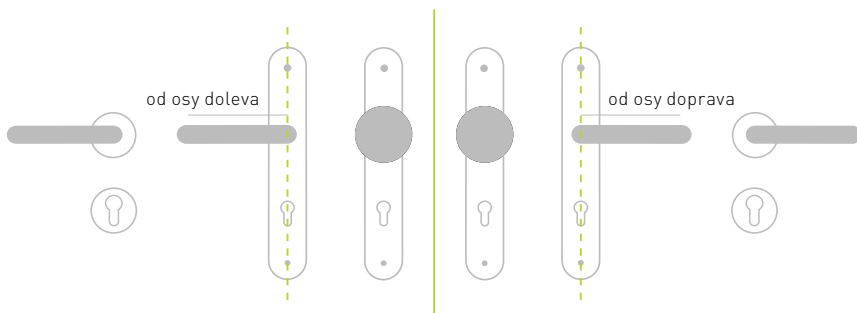

Rozetové kliky

Rozetové, čili dělené kliky, označujeme velkým písmenem R (kulatá rozeta) nebo HR (čtvercová rozeta). Jelikož se většina rozetových klik upevňuje prošroubováním přes celou tloušťku dveří v místě zámku, je třeba, aby byly v zámku k tomu určené otvory.

Zkratkou BB

označujeme otvor pro interiérový klíč (dózcický)

Zkratkou PZ

označujeme otvor pro vložku (fabku)

Zkratkou WC

označujeme WC sadu s vmontovaným klíčem (k WC sadě je zapotřebí zámek se spodním čtyřhranným otvorem 6 x 6 mm)

Koule a madla

U klik s koulí uvádíme všechny předešlé údaje plus upřesnění, zda se jedná o kliku pravou (označujeme RE) nebo levou (označujeme LI). U vybraných modelů může být koule / madlo pevné nebo otočné.