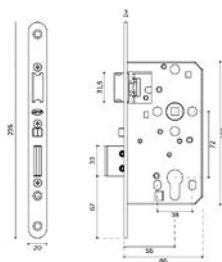

JNF - IN.20.789

anti-panikový zámek

Povrch: BN - broušená nerez	Cena Kč bez DPH	Cena Kč s DPH
PZ 72	1 485,-	1 797,-
balení obsahuje: zámek, protiplech