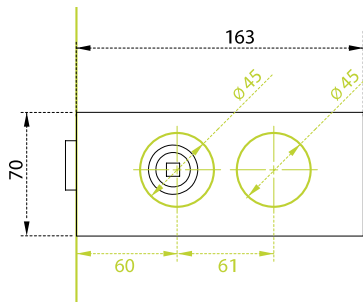

1

2

6

7

Nákresy na této
dvoustránce jsou
pouze orientační