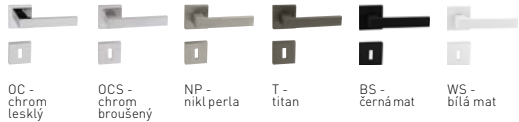

Dostupné povrchy: