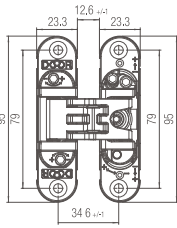

Cena Kč bez DPH	Cena Kč s DPH
K6200	984,-	1 191,-