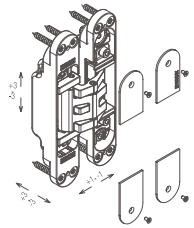

Cena Kč bez DPH	Cena Kč s DPH
K5080 - CP	1 572,-	1 903,-
K5080 - BS	1 903,-	2 303,-
Montážní podložka	362,-	439,-