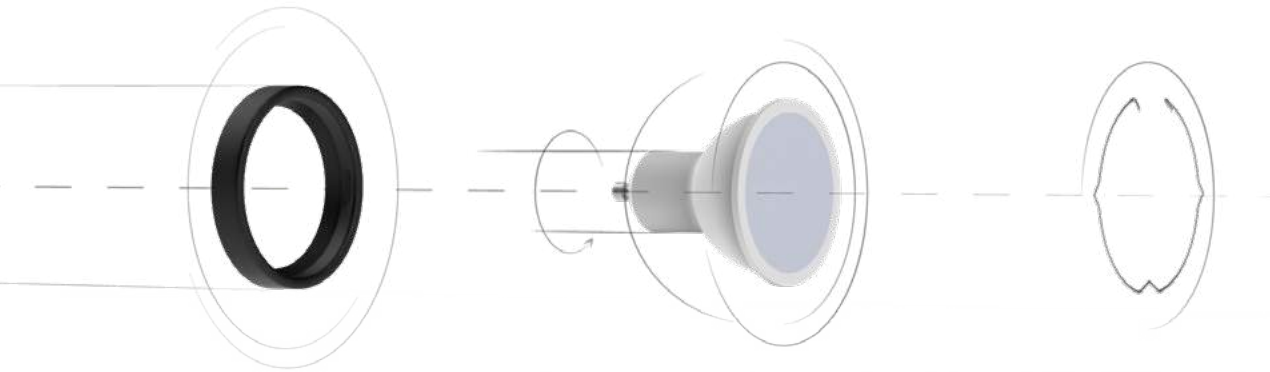

5999097911540

GU10 FRAME ROUND ALU

Aluminium | Grey | 84x23mm | 100/c

ABGU10F-ALU-R

5999097911809

GU10 FRAME CONE SWIVEL WHITE

Metal | White | 83x24mm | 100/c

ABGU10F-CS-W