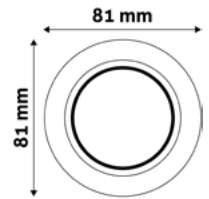

SQUARE SWIVEL
PAGE - 309.

GU10 FRAME ROUND WHITE

Metal | White | 81x31mm | 100/c

ABGU10F-N-W

5999097911342

GU10 FRAME ROUND BLACK

Metal | Black | 81x31mm | 100/c

ABGU10F-N-B