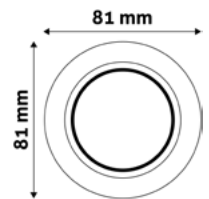

ABGU10F-N-SN

5999097917146