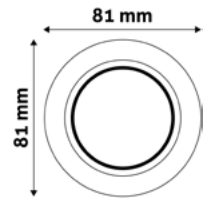

ABGU10F-N-AN

5999097911847