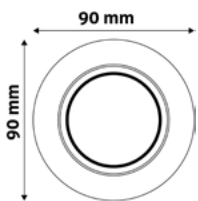

GU10 FRAME ROUND SWIVEL WHITE

Metal | White | 90x27mm | 100/c

ABGU10F-NS-W

5999097911427

GU10 FRAME ROUND SWIVEL BLACK

Metal | Black | 90x27mm | 100/c

ABGU10F-NS-B

5999097911403

GU10 FRAME ROUND SWIVEL ANTRACITE

Metal | Anthracite | 90x27mm | 100/c

ABGU10F-NS-AN

5999097911861

GU10 FRAME ROUND SWIVEL CHROME

Metal | Chrome | 90x27mm | 100/c

ABGU10F-NS-CH

5999097911441

GU10 FRAME ROUND SWIVEL SATIN NICKEL

Metal | Satin nickel | 90x27mm | 100/c

ABGU10F-NS-SN

5999097917160

GU10 FRAME ROUND SWIVEL COPPER

Metal | Copper | 90x27mm | 100/c

ABGU10F-NS-CO

5999097911465