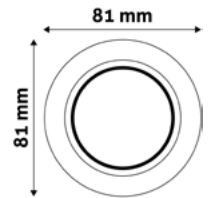

5999097911328

GU10 FRAME ROUND ANTRACITE

Metal | Anthracite | 81x31mm | 100/c

ABGU10F-N-AN

5999097911847

GU10 FRAME ROUND CHROME

Metal | Chrome | 81x31mm | 100/c

ABGU10F-N-CH