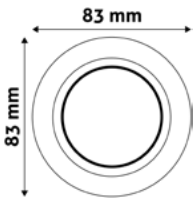

5999097911540

GU10 FRAME ROUND ALU

Aluminium | Grey | 84x23mm | 100/c

ABGU10F-ALU-R

5999097911809

GU10 FRAME CONE SWIVEL WHITE

Metal | White | 83x24mm | 100/c

ABGU10F-CS-W