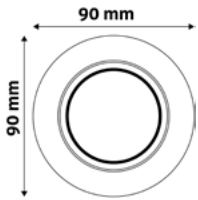

5999097911403

GU10 FRAME ROUND SWIVEL ANTRACITE

Metal | Anthracite | 90x27mm | 100/c

ABGU10F-NS-AN

5999097911861

GU10 FRAME ROUND SWIVEL CHROME

Metal | Chrome | 90x27mm | 100/c

ABGU10F-NS-CH