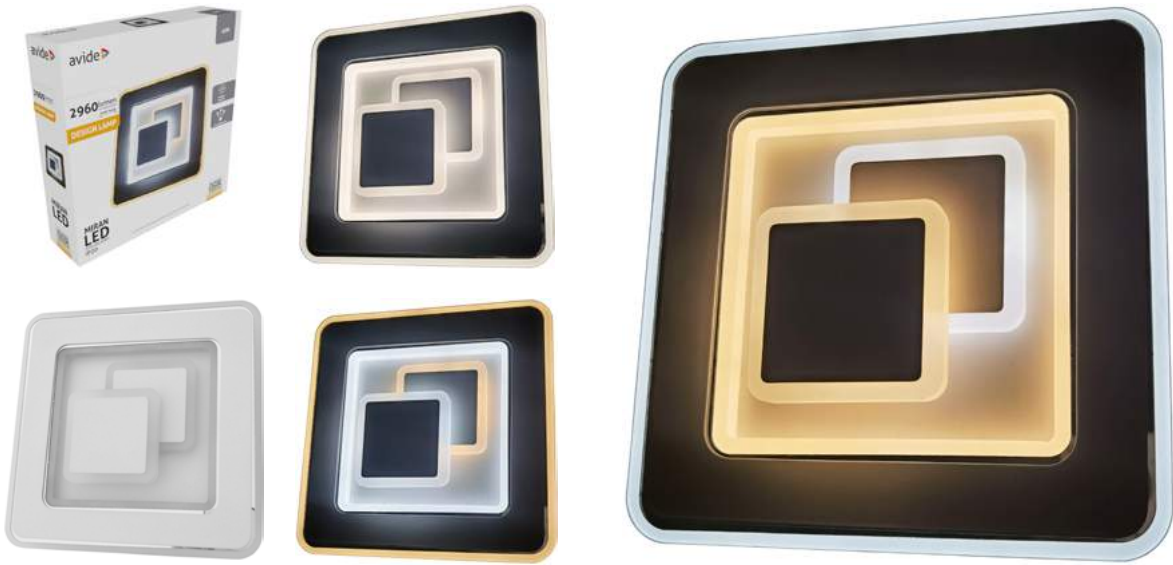

AWDO3S-MILY 5999097945422

**WALL ELLERY MINI**

33W | 2 700lm | 120° | 180-265V | 25 000h | 10/c

AWDO3S-ELLM 5999097944524

**WALL YVETTE MINI**

33W | 2 670lm | 120° | 180-265V | 25 000h | 10/c

AWDO3S-YVM 5999097944548