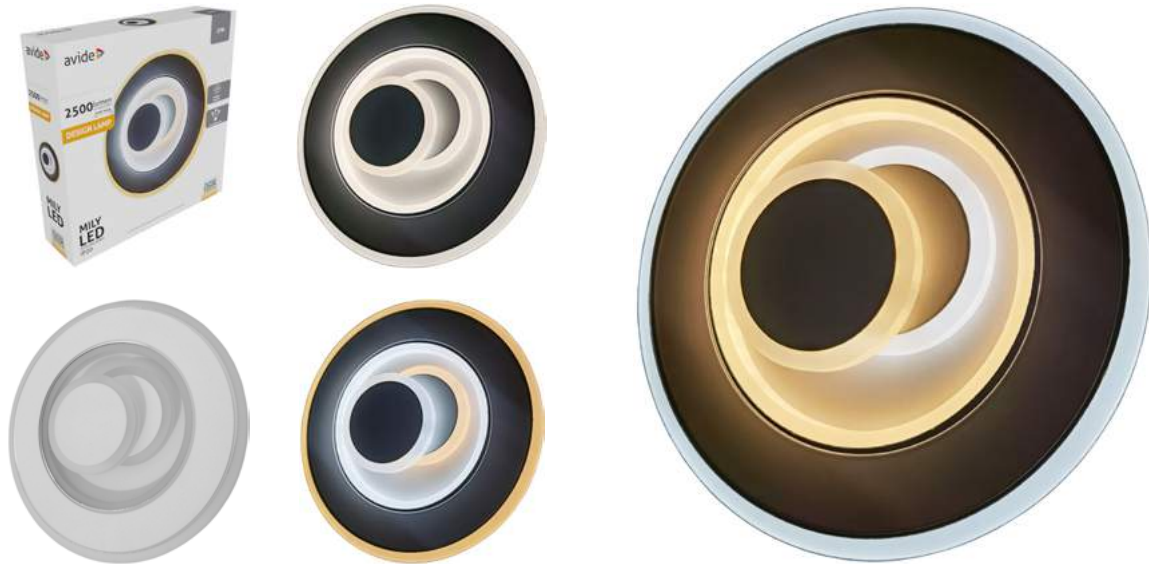

36W | 2 870lm | 120° | 180-265V | 25 000h | 10/c

AWDO3S-JAY 5999097945460

**WALL MILO MINI**

34W | 2 370lm | 120° | 180-265V | 25 000h | 10/c

AWDO3S-MILO 5999097945408

**WALL MILY MINI**

37W | 2 500lm | 120° | 180-265V | 25 000h | 10/c