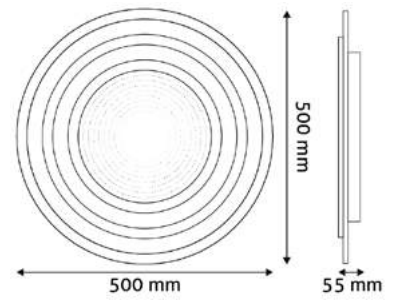

**ZEN 75W**  
PAGE - 144.

**THEO 65W**  
PAGE - 144.

**KOA 90W**  
PAGE - 145.

**WILL 73W**  
PAGE - 145.

**OLIVE 70W**  
PAGE - 146.

**PHILIP 85W**  
PAGE - 146.

**NOAH**

76W | 5 640lm | 120° | 220-240V | 30 000h | 5/c