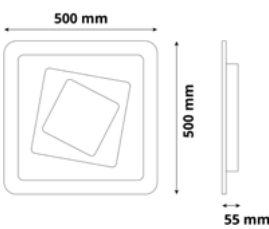

**SOPHIE**

93W | 7 440lm | 120° | 220-240V | 25 000h | 5/c

ADO3S-SO-2.4G

5999097938561

Dimmable with remote control

**PORTER**

160W | 8 243lm | 120° | 200-265V | 25 000h | 5/c

ADO3S-POR-2.4G