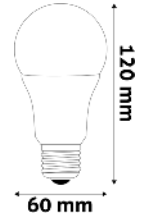

SMART LED GLOBE A60 WIFI + BLE APP CONTROL

Stmívatelné pomocí mobilní aplikace

9,4W | 806lm | E27 | 220-240V | 200° | 30 000hodin | 40/

ASG27RGBW-9.4W-WIBLE

5999097931982