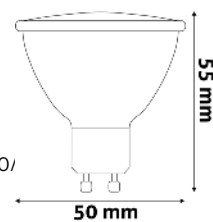

SMART LED IR S DÁLKOVÝM OVLÁDÁNÍM

Stmívatelné pomocí
dálkového ovládání

4,2W | 230lm | GU10 | 220-240V | 120° | 30 000hodin | 10/ 40/