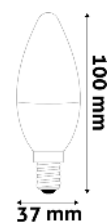

ASC14RGBW-5.5W-RC

5999097918006