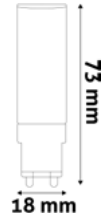

LED G9

7W | G9 | 220-240V | 25 000h | CRI80 | 100/x 500/c

ABG9WW-7W	5999097909783	640lm	220°	
ABG9NW-7W	5999097909806	800lm	220°	
ABG9CW-7W	5999097911106	800lm	220°	

LED G9 FLAT

7W | G9 | 220-240V | 25 000h | CRI80 | 100/x 500/c