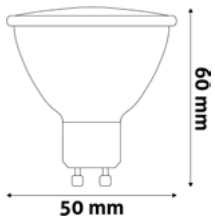

LED MINI GLOBE

3W | E27 | 220-240V | 15 000h | CRI80 | 100/c

ABBMG27WW-3W	5999097921648	240lm	120°	A A A	F
ABBMG27NW-3W	5999097921662	250lm	120°	A A A	F
ABBMG27CW-3W	5999097921686	260lm	120°	A A A	F

LED MINI GLOBE

7W | E27 | 220-240V | 15 000h | CRI80 | 100/c

ABBMG27WW-7W	5999097921228	590lm	120°	A A A	F
ABBMG27NW-7W	5999097921242	600lm	120°	A A A	F
ABBMG27CW-7W	5999097921266	610lm	120°	A A A	F

LED SPOT WIDE ANGLE

7W | GU10 | 220-240V | 15 000h | CRI80 | 200/c

ABBGU10WW-7W	5999097921341	600lm	120°	A A A	F
ABBGU10NW-7W	5999097921365	600lm	120°	A A A	F
ABBGU10CW-7W	5999097921389	610lm	120°	A A A	F