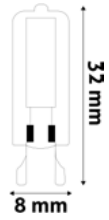

ABG9WW-2WN-COB	5999097952307	200lm	360°	
ABG9NW-2WN-COB	5999097951867	200lm