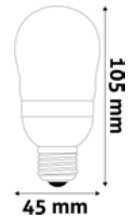

LED GLOBE MINI B45

6W | E14 | 220-240V | 25 000h | CRI80 | 100/c

ABMB14EW-6W	5999097919065	530lm	160°	
ABMB14WW-6W	5999562285305	540lm	160°	
ABMB14CW-6W	5999562289044	570lm	160°	

LED GLOBE MINI B45

6W | E27 | 220-240V | 25 000h | CRI80 | 100/c