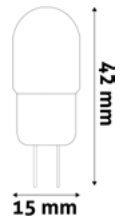

ABG4WW-2.5W-B	5999097915906	200lm	160°	
ABG4NW-2.5W-B	5999097915883	210lm	160°