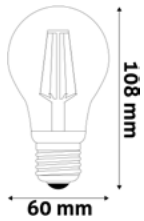

STICK
PAGE - 24.

VALUE
PAGE - 26.

CAPSULE
PAGE - 30.

LINEAR
PAGE - 35.

LED FILAMENT GLOBE SUPER HIGH LUMEN

3.8W | E27 | 220-240V | 50 000h | CRI80 | 100/c

ABLFG27WW-3.8W	5999097938844	806lm	120°	
ABLFG27NW-3.8W	5999097938820	806lm	120°	

LED FILAMENT GLOBE SUPER HIGH LUMEN

4.9W | E27 | 220-240V | 25 000h | CRI80 | 100/c

ABLFG27WW-4.9W-SHL	5999097952086	806lm	360°	
ABLFG27NW-4.9W-SHL	5999097952208	806lm	360°	

LED FILAMENT GLOBE SUPER HIGH LUMEN

6.6W | E27 | 220-240V | 25 000h | CRI80 | 100/c

ABLFG27WW-6.6W-SHL	5999097952109	1 060lm	360°	
ABLFG27NW-6.6W-SHL	5999097952222	1 060lm	360°	

LED FILAMENT GLOBE SUPER HIGH LUMEN

9.5W | E27 | 220-240V | 25 000h | CRI80 | 100/c