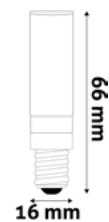

ABJD14WW-4.2W	5999097948966	450lm	270°	
ABJD14NW-4.2W	5999097948980	450lm	270°	
ABJD14CW-4.2W	5999097949024	450lm	270°