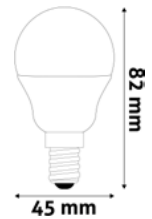

4.5W | E14 | 220-240V | 15 000h | CRI80 | 100/c

ABMG14WW-4.5W	5999097931463	470lm	150°	
ABMG14NW-4.5W	5999097931449	470lm	150°	
ABMG14CW-4.5W	5999097931487	470lm	150°	

LED GLOBE MINI G45

6W | E14 | 220-240V | 25 000h | CRI80 | 100/c