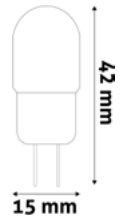

ABG4WW-2W	5999097949048	200lm	270°	
ABG4NW-2W	5999097949062	200lm	270°