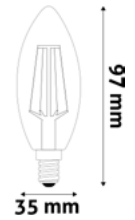

ABLFC14WW-4.9W-SHL	5999097952000	806lm	330°	
ABLFC14NW-4.9W-SHL	5999097952147	806lm	330°