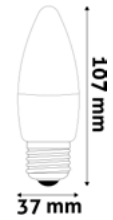

ABBC27WW-7W	5999097921464	590lm	120°	
ABBC27NW-7W	5999097921488	600lm	120°	
ABBC27CW-7W	5999097921501	610lm	120°