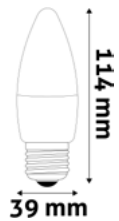

ABC27WW-8W	5999097925103	810lm	200°	
ABC27NW-8W	5999097925127	820lm	200°	
ABC27CW-8W	5999097925141	830lm	200°