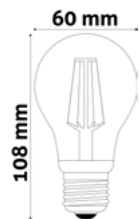

STICK
PAGE - 24.

VALUE
PAGE - 26.

CAPSULE
PAGE - 30.

LINEAR
PAGE - 35.

LED FILAMENT GLOBE SUPER HIGH LUMEN

3.8W | E27 | 220-240V | 50 000h | CRI80 | 100/c

ABLFG27WW-3.8W	5999097938844	806lm	120°	
ABLFG27NW-3.8W	5999097938820	806lm	120°	

LED FILAMENT GLOBE SUPER HIGH LUMEN

4.9W | E27 | 220-240V | 25 000h | CRI80 | 100/c

ABLFG27WW-4.9W-SHL	5999097952086	806lm	360°	
ABLFG27NW-4.9W-SHL	5999097952208	806lm	360°	

LED FILAMENT GLOBE SUPER HIGH LUMEN