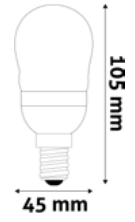

ABMB14EW-6W	5999097919065	530lm	160°	
ABMB14WW-6W	5999562285305	540lm	160°	
ABMB14CW-6W	5999562289044	570lm	160°