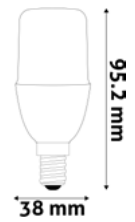

ABBSE14WW-7WA	5999097932026	806lm	200°	
ABBSE14NW-7WA	5999097932064	806lm	200°	
ABBSE14CW-7WA	5999097932040	806lm	200°