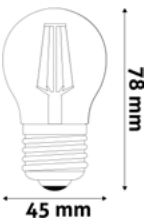

LED FILAMENT GLOBE SUPER HIGH LUMEN

4.9W | E27 | 220-240V | 25 000h | CRI80 | 100/c

ABLFG27WW-4.9W-SHL	5999097952086	806lm	360°	
ABLFG27NW-4.9W-SHL	5999097952208	806lm	360°	

LED FILAMENT GLOBE SUPER HIGH LUMEN

6.6W | E27 | 220-240V | 25 000h | CRI80 | 100/c

ABLFG27WW-6.6W-SHL	5999097952109	1 060lm	360°	
ABLFG27NW-6.6W-SHL	5999097952222	1 060lm	360°	

LED FILAMENT GLOBE SUPER HIGH LUMEN

9.5W | E27 | 220-240V | 25 000h | CRI80 | 100/c

ABLFG27WW-9.5W-SHL	5999097952123	1 521lm	360°	
ABLFG27NW-9.5W-SHL	5999097952246	1 521lm	360°	

LED FILAMENT MINI GLOBE SUPER HIGH LUMEN

4.9W | E27 | 220-240V | 25 000h | CRI80 | 100/c

ABLFMG27WW-4.9W-SHL	5999097952048	806lm	360°	
ABLFMG27NW-4.9W-SHL	5999097952185	806lm	360°