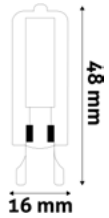

ABG9WW-2.2W-COB	5999097948881	240lm	270°	
ABG9NW-2.2W-COB	5999097948904	240lm	270°