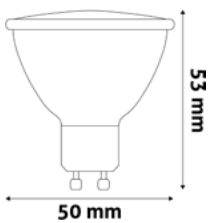

LED CANDLE FLAME

6W | E14 | 220-240V | 25 000h | CRI80 | 100/c

ABC14NW-6W-FL	5999562288269	470lm	160°	

LED CANDLE FLAME

6.5W | E14 | 220-240V | 15 000h | CRI80 | 100/c

ABC14WW-6.5W-FL	5999097931265	806lm	240°	
ABC14NW-6.5W-FL	5999097931289	806lm	240°	
ABC14CW-6.5W-FL	5999097931302	806lm	240°	

LED CANDLE FLAME

6.5W | E14 | 220-240V | 15 000h | CRI80 | 100/c

ABC14WW-6.5W-FL	5999097931265	806lm	240°	
ABC14CW-6.5W-FL	5999097931302	806lm	240°	

LED SPOT ALU+PLASTIC

4W | GU10 | 220-240V | 15 000h | CRI80 | 100/c

ABGU10WW-4W-AP	5999562286722	345lm	100°	
ABGU10NW-4W-AP	5999562286746	345lm	100°	
ABGU10CW-4W-AP	5999097931845	345lm	100°