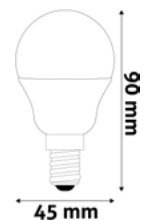

ABBMG14WW-7W	5999097921167	590lm	120°	
ABBMG14NW-7W	5999097921181	600lm	120°	
ABBMG14CW-7W	5999097921204	610lm	120°