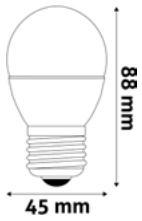

ABBMG14WW-3W	5999097921525	240lm	120°	
ABBMG14NW-3W	5999097921549	250lm	120°	
ABBMG14CW-3W	5999097921563	260lm	120°	

LED MINI GLOBE

7W | E14 | 220-240V | 15 000h | CRI80 | 100/c

ABBMG14WW-7W	5999097921167	590lm	120°	
ABBMG14NW-7W	5999097921181	600lm	120°	
ABBMG14CW-7W	5999097921204	610lm	120°	