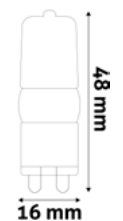

LED G4 FLAT

2.5W | G4 | 12V | 25 000h | CRI80 | 100/x 500/c

ABG4WW-2.5W-B	5999097915906	200lm	160°	
ABG4NW-2.5W-B	5999097915883	210lm	160°	

LED G9

2.5W | G9 | 220-240V | 25 000h | CRI80 | 100/x 500/c

ABG9WW-2.5W	5999562280232	180lm	160°	
ABG9NW-2.5W	5999562280300	190lm	160°	