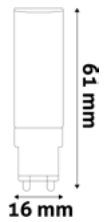

LED G9 FLAT

2.5W | G9 | 220-240V | 25 000h | CRI80 | 100/x 500/c

ABG9WW-2.5W-B	5999097915982	180lm	160°	
ABG9NW-2.5W-B	5999097915920	180lm	160°	

LED G9

4.2W | G9 | 220-240V | 25 000h | CRI80 | 100/x 500/c

ABG9WW-4.2W	5999097943763	450lm	220°	
ABG9NW-4.2W	5999097943800	450lm	220°	
ABG9CW-4.2W	5999097943787	450lm	220°	

LED G9 FLAT

4.2W | G9 | 220-240V | 25 000h | CRI80 | 100/x 500/c

ABG9WW-4.2W-B	5999097949086	450lm	270°	
ABG9NW-4.2W-B	5999097952840	450lm	220°	

LED G9

7W | G9 | 220-240V | 25 000h | CRI80 | 100/x 500/c

ABG9WW-7W	5999097909783	640lm	220°	
ABG9NW-7W	5999097909806	800lm	220°	
ABG9CW-7W	5999097911106	800lm	220°