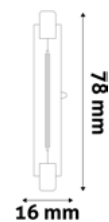

ABR7SNW5W-COB	5999097934563	500lm	270°