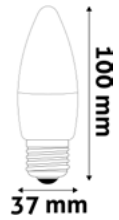

ABC27NW-6W	5999562286623	560lm	160°	
ABC27CW-6W	5999562289181	580lm	160°