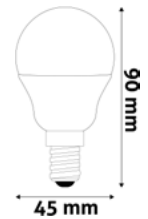

LED CANDLE

7W | E27 | 220-240V | 15 000h | CRI80 | 100/c

ABBC27WW-7W	5999097921464	590lm	120°	
ABBC27NW-7W	5999097921488	600lm	120°	
ABBC27CW-7W	5999097921501	610lm	120°	

LED MINI GLOBE

3W | E14 | 220-240V | 15 000h | CRI80 | 100/c