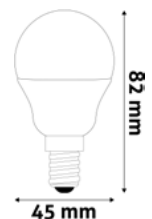

ABMG14EW-6.5W	5999097931623	806lm	150°	
ABMG14WW-6.5W	5999097931586	806lm	150°	
ABMG14NW-6.5W	5999097931609	806lm	150°	
ABMG14CW-6.5W	5999097931562	806lm	150°