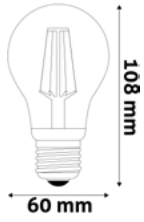

STICK
PAGE - 24.

VALUE
PAGE - 26.

CAPSULE
PAGE - 30.

LINEAR
PAGE - 35.

LED FILAMENT GLOBE SUPER HIGH LUMEN

3.8W | E27 | 220-240V | 50 000h | CRI80 | 100/c

ABLFG27WW-3.8W	5999097938844	806lm	120°	
ABLFG27NW-3.8W	5999097938820	806lm	120°	

LED FILAMENT GLOBE SUPER HIGH LUMEN

4.9W | E27 | 220-240V | 25 000h | CRI80 | 100/c

ABLFG27WW-4.9W-SHL	5999097952086	806lm	360°	
ABLFG27NW-4.9W-SHL	5999097952208	806lm	360°	

LED FILAMENT GLOBE SUPER HIGH LUMEN