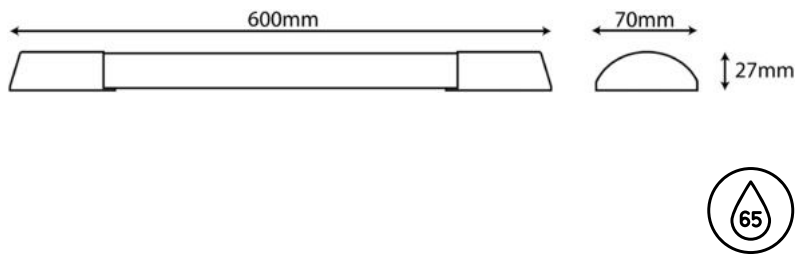

LED LINEÁRNÍ SVÍTIDLO 600MM 16W WW

16W | 1 472lm | 600mm | 220-240V | 120° | 20 000hodin | 50/

ALBLWW-16W	5999097919881
ALBLNW-16W	5999097919805
ALBLCW-16W	5999097919966