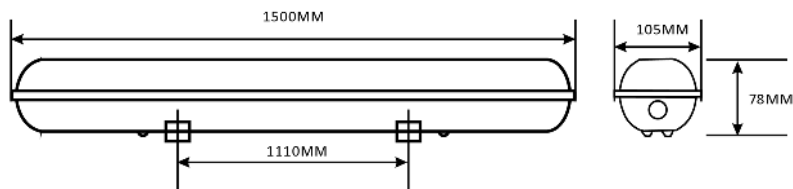

5999097916484

**LED INTEGROVANÉ SVÍTIDLO**

**E** 40W | 3 800lm | AC180-265V | 105x78x1200mm | 120° | 25 000hodin | 8/

ATPF-LED-40W

5999097916507

**LED INTEGROVANÉ SVÍTIDLO**

**E** 60W | 5 700lm | AC180-265V | 105x78x1500mm | 120° | 25 000hodin | 6/