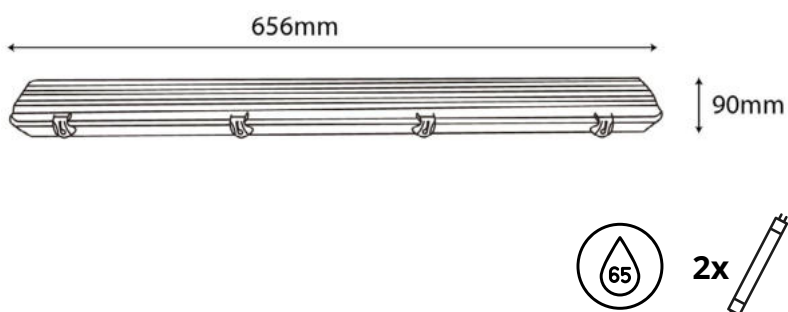

### TRI-PROOF SVÍTIDLO

2x18W | 600 | AC85-265V | 115x90x656mm | 8/

ATPF-2X18W

5999097916385