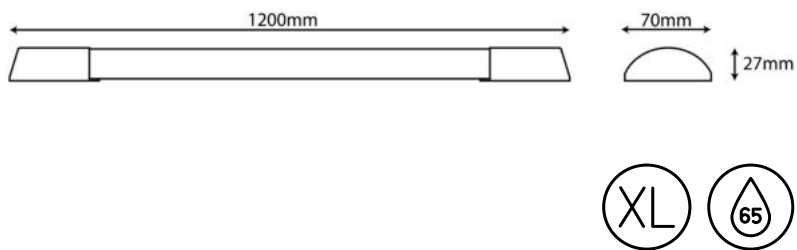

LED LINEÁRNÍ SVÍTIDLO 1200MM 30W WW

30W | 2 760lm | 1 200mm | 220-240V | 120° | 20 000hodin | 40/

ALBLWW-30W	5999097919928
ALBLNW-30W	5999097919843
ALBLCW-30W	5999097920009