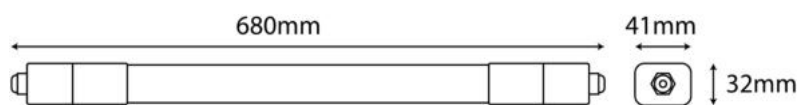

LED NANO SVÍTIDLO PROPOJITELNÉ

18W | 1 800lm | 220-240V | 41x32x680mm | 150° | 25 000hodin | 25/

ALNLNW-18W

5999097923147