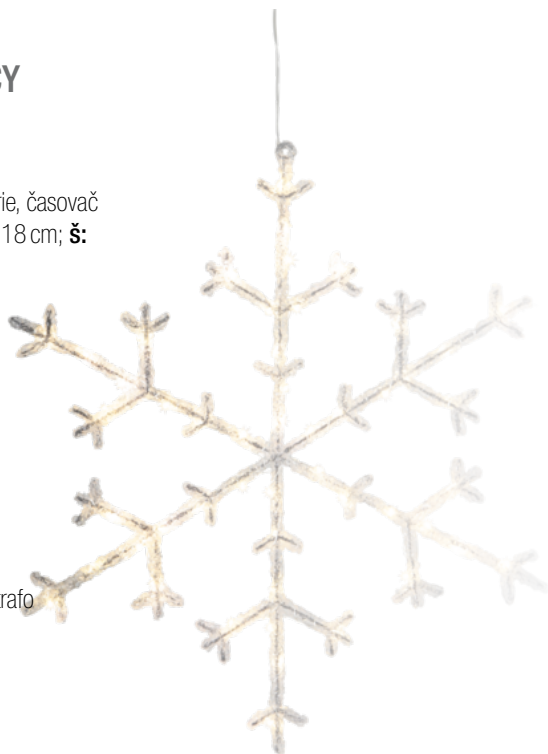

Vločky ICY

582-10

teplá bílá
16×LED baterie, časovač
Baterie AA; **v:** 18 cm; **š:**
18 cm

582-11

teplá bílá
baterie 3xAA,
timer, 70 hod.
v: 30cm
š: 30cm

582-12

teplá bílá
50xLED, 3W, trafo
v: 45cm
š: 40cm
a: 3m