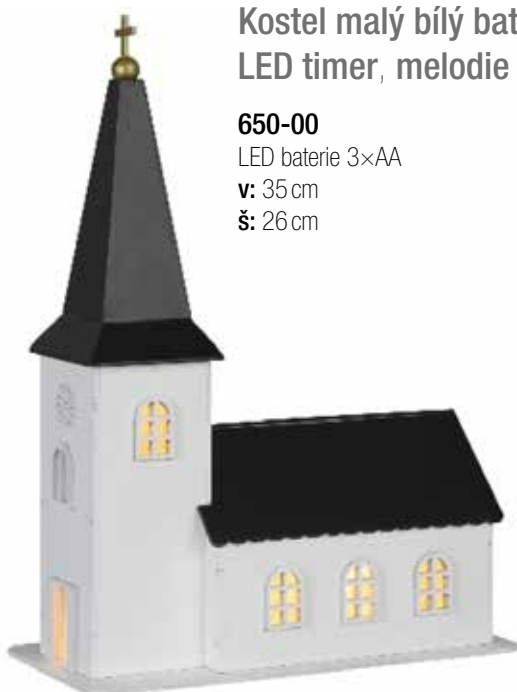

Kostel malý bílý bat. LED timer, melodie

650-00

LED baterie 3×AA

v: 35 cm

š: 26 cm