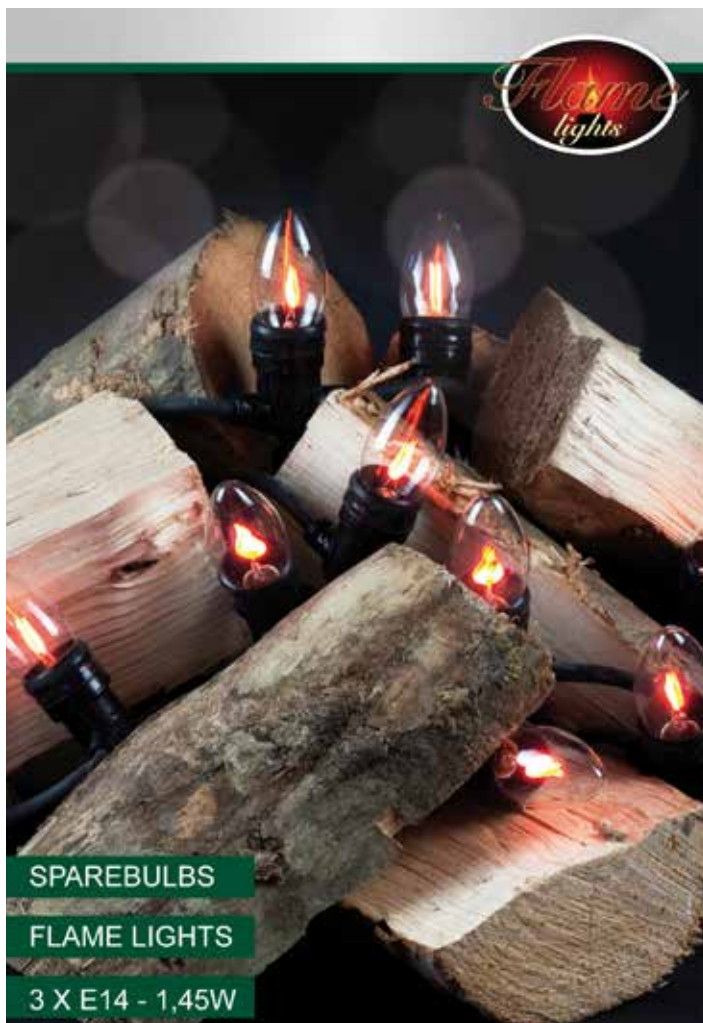

312-58
E10 1,8 W 24 V
Blistr 3 ks

Náhr. zdroj

309-58
E10 3 W 34 V
Blistr 3 ks

Náhr.zdroj

300-01
LED,E10 0,2W,
10-55V
Blistr 3 ks

Náhr. zdroj LED

301-90
E10, 0,1 W
10-55 V
blistr 3 ks

Náhr. zdroj LED

300-95
E10, 0,2 W
10-55 V
blistr 3 ks

SPAREBULBS

FLAME LIGHTS

3 X E14 - 1,45W

Náhr. zdroj plamínek

228081
LED E14-1,45 W
blistr 3 ks

LED svíčky - na baterie

Svíce mramor 12,5cm