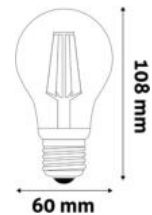

DALŠÍ
INFORMACE

BARVA SVĚTLA
(CHROMATIČNOST)

KÓD VÝROBKU EAN LUMEN DETAILY VÝROBKU

ENERGETICKÁ TŘÍDA