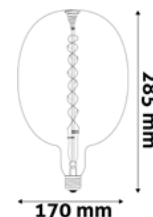

ABLJFA-8W-VAS	5999097924502	500lm	360°