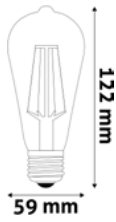

ABLJFS-6W-ESH	5999097926568	150lm	360°	
---------------	---------------	-------	------	--

LED SOFT FILAMENT GLOBE

4.5W | E27 | 220-240V | 15 000h | CRI80 | 100/c

ABLSTG27EW-4.5W	5999097950020	400lm	120°	
-----------------	---------------	-------	------	--