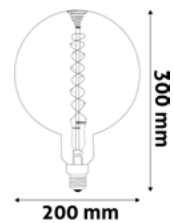

ABLJFA-8W-NOW   5999097924380   500lm   360°