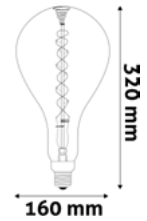

**MINI GLOBE E14**  
PAGE - 58.

**MINI GLOBE E27**  
PAGE - 58.

**CANDLE**  
PAGE - 58.

**CANDLE FLAME**  
PAGE - 58.

**JUMBO FILAMENT RIALTO**

8W | E27 | 220-240V | 25 000h | CRI80 | 6/c

ABLJFA-8W-RIA      5999097924366      500lm      360°     