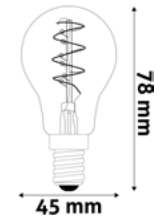

ABLSFMG14EW-3W	5999097926643	180lm	360°