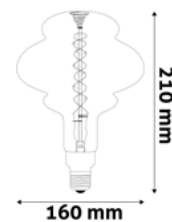

### JUMBO FILAMENT ROSS

8W | E27 | 220-240V | 25 000h | CRI80 | 6/c

ABLJFA-8W-ROS	5999097924465	500lm	360°	
---------------	---------------	-------	------	--

**JUMBO FILAMENT PEARL**

8W | E27 | 220-240V | 25 000h | CRI80 | 6/c