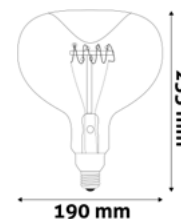

**JUMBO FILAMENT AKASHI**

8W | E27 | 220-240V | 25 000h | CRI80 | 6/c

ABLJFS-8W-AKA	5999097926544	300lm	360°	
---------------	---------------	-------	------	--

**JUMBO FILAMENT ESHIMA**

6W | E27 | 220-240V | 25 000h | CRI80 | 6/c