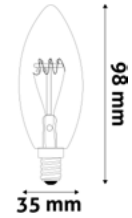

3W | E14 | 220-240V | 25 000h | CRI80 | 100/c

ABLSFMG14EW-3W	5999097926643	180lm	360°	
----------------	---------------	-------	------	--

**LED SOFT FILAMENT CANDLE**

3W | E14 | 220-240V | 25 000h | CRI80 | 100/c