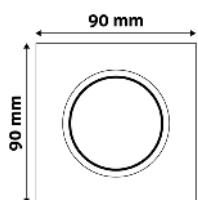

GU10 RÁMEČEK KONVEXNÍ OTOČNÝ BÍLÝ

Kov | Bílá | 83x24x83mm | 100/

ABGU10F-CS-W

5999097911588

GU10 RÁMEČEK KONVEXNÍ OTOČNÝ ČERNÝ

Kov | Černá | 83x24x83mm | 100/

ABGU10F-CS-B

5999097911564

GU10 RÁMEČEK KONVEXNÍ OTOČNÝ CHROM

Kov | Chrom | 83x24x83mm | 100/

ABGU10F-CS-CH

5999097911601

GU10 RÁMEČEK KONVEXNÍ OTOČNÝ MĚĎ

Kov | Měď | 83x24x83mm | 100/

ABGU10F-CS-CO

5999097911625

GU10 RÁMEČEK ČTVERCOVÝ HLINÍK

Hliník | Šedá | 90x23x90mm | 100/

ABGU10F-ALU-S

5999097911823