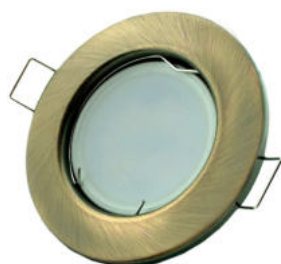

ABGU10F-N-CH

5999097911366

GU10 RÁMEČEK KULATÝ SATÉN NIKL

Kov | Saténový nikl | 81x31x81mm | 100/

ABGU10F-N-SN

5999097917146

GU10 RÁMEČEK KULATÝ MĚĎ

Kov | Měď | 81x31x81mm | 100/