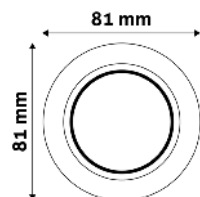

ABGU10F-N-SN

5999097917146