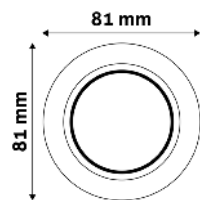

ČTVERCOVÉ PEVNÉ
STRANA - 206.

ČTVERCOVÉ OTOČNÉ
STRANA - 207.

GU10 RÁMEČEK KULATÝ BÍLÝ

Kov | Bílá | 81x31x81mm | 100/

ABGU10F-N-W

5999097911342

GU10 RÁMEČEK KULATÝ ČERNÝ

Kov | Černá | 81x31x81mm | 100/