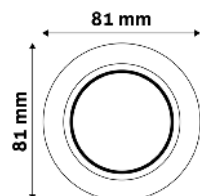

ČTVERCOVÉ PEVNÉ
STRANA - 206.

ČTVERCOVÉ OTOČNÉ
STRANA - 207.

GU10 RÁMEČEK KULATÝ BÍLÝ

Kov | Bílá | 81x31x81mm | 100/

ABGU10F-N-W

5999097911342

GU10 RÁMEČEK KULATÝ ČERNÝ

Kov | Černá | 81x31x81mm | 100/