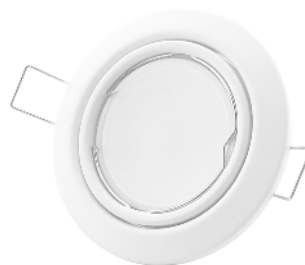

GU10 RÁMEČEK KONVEXNÍ OTOČNÝ BÍLÝ

Kov | Bílá | 83x24x83mm | 100/

ABGU10F-CS-W

5999097911588