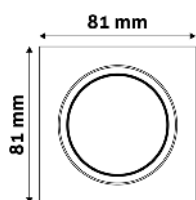

5999097911762

**GU10 RÁMEČEK ČTVERCOVÝ OTOČNÝ SATÉN NIKL**

Kov | Saténový nikl | 81x26x81mm | 100/

ABGU10F-SS-SN

5999097917207

**GU10 RÁMEČEK ČTVERCOVÝ OTOČNÝ MĚĎ**

Kov | Měď | 81x26x81mm | 100/

ABGU10F-SS-CO