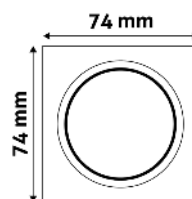

5999097911625

GU10 RÁMEČEK ČTVERCOVÝ HLINÍK

Hliník | Šedá | 90x23x90mm | 100/

ABGU10F-ALU-S

5999097911823

GU10 RÁMEČEK ČTVERCOVÝ BÍLÝ

Kov | Bílá | 74x31x74mm | 100/

ABGU10F-S-W 5999097911663