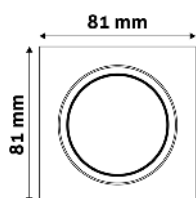

GU10 RÁMEČEK ČTVERCOVÝ OTOČNÝ BÍLÝ

Kov | Bílá | 81x26x81mm | 100/

ABGU10F-SS-W

5999097911748

GU10 RÁMEČEK ČTVERCOVÝ OTOČNÝ ČERNÝ

Kov | Černá | 81x26x81mm | 100/

ABGU10F-SS-B

5999097911724

GU10 RÁMEČEK ČTVERCOVÝ OTOČNÝ ANTRACIT

Kov | Antracit | 81x26x81mm | 100/

ABGU10F-SS-AN

5999097911908

GU10 RÁMEČEK ČTVERCOVÝ OTOČNÝ CHROM

Kov | Chrom | 81x26x81mm | 100/

ABGU10F-SS-CH

5999097911762

GU10 RÁMEČEK ČTVERCOVÝ OTOČNÝ SATÉN NIKL

Kov | Saténový nikl | 81x26x81mm | 100/

ABGU10F-SS-SN

5999097917207

GU10 RÁMEČEK ČTVERCOVÝ OTOČNÝ MĚĎ

Kov | Měď | 81x26x81mm | 100/

ABGU10F-SS-CO

5999097911786