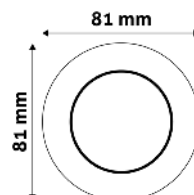

ABGU10F-NS-CO

5999097911465

GU10 RÁMEČEK KONVEXNÍ BÍLÝ

Kov | Bílá | 81x30x81mm | 100/

ABGU10F-C-W 5999097911502

GU10 RÁMEČEK KONVEXNÍ ČERNÝ

Kov | Černá | 81x30x81mm | 100/

ABGU10F-C-B 5999097911489