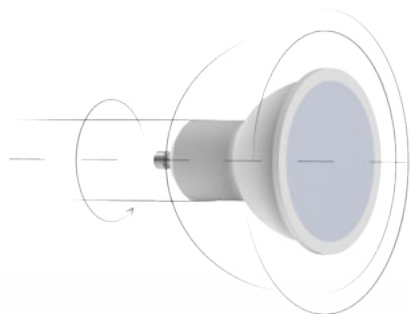

GU10 RÁMEČEK KONVEXNÍ OTOČNÝ BÍLÝ

Kov | Bílá | 83x24x83mm | 100/

ABGU10F-CS-W

5999097911588

GU10 RÁMEČEK KONVEXNÍ OTOČNÝ ČERNÝ

Kov | Černá | 83x24x83mm | 100/

ABGU10F-CS-B

5999097911564

GU10 RÁMEČEK KONVEXNÍ OTOČNÝ CHROM

Kov | Chrom | 83x24x83mm | 100/

ABGU10F-CS-CH

5999097911601

GU10 RÁMEČEK KONVEXNÍ OTOČNÝ MĚĎ

Kov | Měď | 83x24x83mm | 100/

ABGU10F-CS-CO

5999097911625

GU10 RÁMEČEK ČTVERCOVÝ HLINÍK

Hliník | Šedá | 90x23x90mm | 100/

ABGU10F-ALU-S

5999097911823