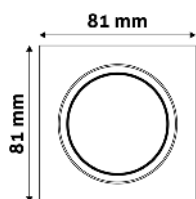

GU10 RÁMEČEK ČTVERCOVÝ OTOČNÝ BÍLÝ

Kov | Bílá | 81x26x81mm | 100/

ABGU10F-SS-W

5999097911748

GU10 RÁMEČEK ČTVERCOVÝ OTOČNÝ ČERNÝ

Kov | Černá | 81x26x81mm | 100/

ABGU10F-SS-B

5999097911724

GU10 RÁMEČEK ČTVERCOVÝ OTOČNÝ ANTRACIT

Kov | Antracit | 81x26x81mm | 100/

ABGU10F-SS-AN

5999097911908

GU10 RÁMEČEK ČTVERCOVÝ OTOČNÝ CHROM

Kov | Chrom | 81x26x81mm | 100/

ABGU10F-SS-CH

5999097911762

GU10 RÁMEČEK ČTVERCOVÝ OTOČNÝ SATÉN NIKL

Kov | Saténový nikl | 81x26x81mm | 100/

ABGU10F-SS-SN

5999097917207

GU10 RÁMEČEK ČTVERCOVÝ OTOČNÝ MĚĎ

Kov | Měď | 81x26x81mm | 100/

ABGU10F-SS-CO

5999097911786