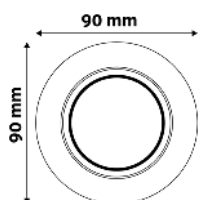

ABGU10F-NS-CH

5999097911441

GU10 RÁMEČEK KULATÝ OTOČNÝ SATÉN NIKL

Kov | Saténový nikl | 90x27x90mm | 100/

ABGU10F-NS-SN

5999097917160

GU10 RÁMEČEK KULATÝ OTOČNÝ MĚĎ

Kov | Měď | 90x27x90mm | 100/