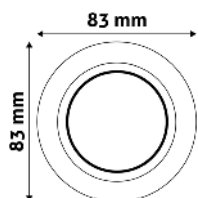

GU10 RÁMEČEK KONVEXNÍ OTOČNÝ BÍLÝ

Kov | Bílá | 83x24x83mm | 100/

ABGU10F-CS-W

5999097911588

GU10 RÁMEČEK KONVEXNÍ OTOČNÝ ČERNÝ

Kov | Černá | 83x24x83mm | 100/

ABGU10F-CS-B

5999097911564

GU10 RÁMEČEK KONVEXNÍ OTOČNÝ CHROM

Kov | Chrom | 83x24x83mm | 100/

ABGU10F-CS-CH

5999097911601

GU10 RÁMEČEK KONVEXNÍ OTOČNÝ MĚĎ

Kov | Měď | 83x24x83mm | 100/

ABGU10F-CS-CO

5999097911625

GU10 RÁMEČEK ČTVERCOVÝ HLINÍK

Hliník | Šedá | 90x23x90mm | 100/

ABGU10F-ALU-S

5999097911823