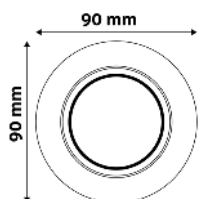

GU10 RÁMEČEK KULATÝ OTOČNÝ BÍLÝ

Kov | Bílá | 90x27x90mm | 100/

ABGU10F-NS-W

5999097911427

GU10 RÁMEČEK KULATÝ OTOČNÝ ČERNÝ

Kov | Černá | 90x27x90mm | 100/

ABGU10F-NS-B

5999097911403

GU10 RÁMEČEK KULATÝ OTOČNÝ ANTRACIT

Kov | Antracit | 90x27x90mm | 100/

ABGU10F-NS-AN

5999097911861

GU10 RÁMEČEK KULATÝ OTOČNÝ CHROM

Kov | Chrom | 90x27x90mm | 100/

ABGU10F-NS-CH

5999097911441

GU10 RÁMEČEK KULATÝ OTOČNÝ SATÉN NIKL

Kov | Saténový nikl | 90x27x90mm | 100/

ABGU10F-NS-SN

5999097917160

GU10 RÁMEČEK KULATÝ OTOČNÝ MĚĎ

Kov | Měď | 90x27x90mm | 100/

ABGU10F-NS-CO

5999097911465