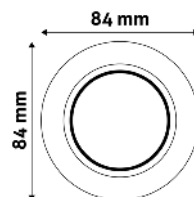

GU10 RÁMEČEK KONVEXNÍ CHROM

Kov | Chrom | 81x30x81mm | 100/

ABGU10F-C-CH 5999097911526

GU10 RÁMEČEK KONVEXNÍ MĚĎ

Kov | Měď | 81x30x81mm | 100/

ABGU10F-C-CO 5999097911540

GU10 RÁMEČEK KULATÝ HLINÍK

Hliník | Šedá | 84x23x84mm | 100/