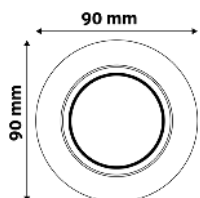

ABGU10F-NS-B

5999097911403

GU10 RÁMEČEK KULATÝ OTOČNÝ ANTRACIT

Kov | Antracit | 90x27x90mm | 100/

ABGU10F-NS-AN

5999097911861

GU10 RÁMEČEK KULATÝ OTOČNÝ CHROM

Kov | Chrom | 90x27x90mm | 100/