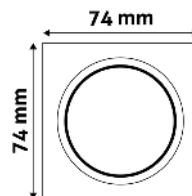

ABGU10F-S-CH 5999097911687