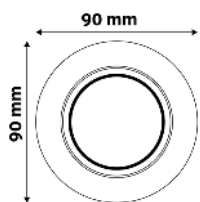

GU10 RÁMEČEK KULATÝ OTOČNÝ BÍLÝ

Kov | Bílá | 90x27x90mm | 100/

ABGU10F-NS-W

5999097911427

GU10 RÁMEČEK KULATÝ OTOČNÝ ČERNÝ

Kov | Černá | 90x27x90mm | 100/

ABGU10F-NS-B

5999097911403

GU10 RÁMEČEK KULATÝ OTOČNÝ ANTRACIT

Kov | Antracit | 90x27x90mm | 100/

ABGU10F-NS-AN

5999097911861

GU10 RÁMEČEK KULATÝ OTOČNÝ CHROM

Kov | Chrom | 90x27x90mm | 100/

ABGU10F-NS-CH

5999097911441

GU10 RÁMEČEK KULATÝ OTOČNÝ SATÉN NIKL

Kov | Saténový nikl | 90x27x90mm | 100/

ABGU10F-NS-SN

5999097917160

GU10 RÁMEČEK KULATÝ OTOČNÝ MĚĎ

Kov | Měď | 90x27x90mm | 100/

ABGU10F-NS-CO

5999097911465