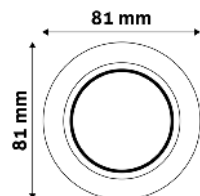

ABGU10F-N-CH

5999097911366