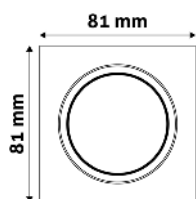

GU10 RÁMEČEK ČTVERCOVÝ OTOČNÝ BÍLÝ

Kov | Bílá | 81x26x81mm | 100/

ABGU10F-SS-W

5999097911748

GU10 RÁMEČEK ČTVERCOVÝ OTOČNÝ ČERNÝ

Kov | Černá | 81x26x81mm | 100/

ABGU10F-SS-B

5999097911724

GU10 RÁMEČEK ČTVERCOVÝ OTOČNÝ ANTRACIT

Kov | Antracit | 81x26x81mm | 100/

ABGU10F-SS-AN

5999097911908

GU10 RÁMEČEK ČTVERCOVÝ OTOČNÝ CHROM

Kov | Chrom | 81x26x81mm | 100/

ABGU10F-SS-CH

5999097911762

GU10 RÁMEČEK ČTVERCOVÝ OTOČNÝ SATÉN NIKL

Kov | Saténový nikl | 81x26x81mm | 100/

ABGU10F-SS-SN

5999097917207

GU10 RÁMEČEK ČTVERCOVÝ OTOČNÝ MĚĎ

Kov | Měď | 81x26x81mm | 100/

ABGU10F-SS-CO

5999097911786