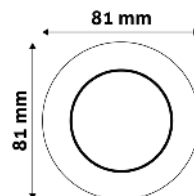

ABGU10F-C-CH 5999097911526