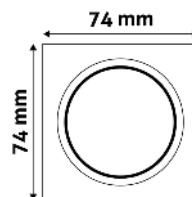

Kov | Chrom | 74x31x74mm | 100/

ABGU10F-S-CH 5999097911687

GU10 RÁMEČEK ČTVERCOVÝ SATÉN NIKL

Kov | Saténový nikl | 74x31x74mm | 100/

ABGU10F-S-SN 5999097911784

GU10 RÁMEČEK ČTVERCOVÝ MĚĎ

Kov | Měď | 74x31x74mm | 100/