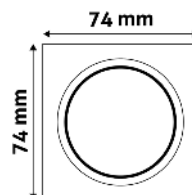

GU10 RÁMEČEK ČTVERCOVÝ ČERNÝ

Kov | Černá | 74x31x74mm | 100/

ABGU10F-S-B 5999097911649

GU10 RÁMEČEK ČTVERCOVÝ ANTRACIT

Kov | Antracit | 74x31x74mm | 100/

ABGU10F-S-AN 5999097911885

GU10 RÁMEČEK ČTVERCOVÝ CHROM