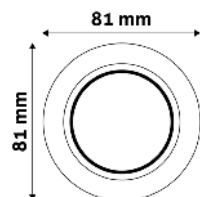

ABGU10F-N-CH

5999097911366

GU10 RÁMEČEK KULATÝ SATÉN NIKL

Kov | Saténový nikl | 81x31x81mm | 100/

ABGU10F-N-SN

5999097917146

GU10 RÁMEČEK KULATÝ MĚĎ

Kov | Měď | 81x31x81mm | 100/