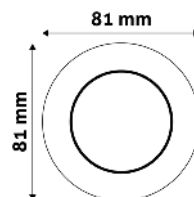

GU10 RÁMEČEK KONVEXNÍ CHROM

Kov | Chrom | 81x30x81mm | 100/

ABGU10F-C-CH 5999097911526

GU10 RÁMEČEK KONVEXNÍ MĚĎ

Kov | Měď | 81x30x81mm | 100/

ABGU10F-C-CO 5999097911540

GU10 RÁMEČEK KULATÝ HLINÍK

Hliník | Šedá | 84x23x84mm | 100/