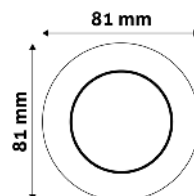

ABGU10F-C-W 5999097911502