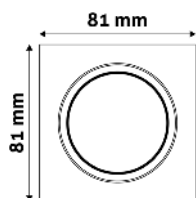

5999097911724

**GU10 RÁMEČEK ČTVERCOVÝ OTOČNÝ ANTRACIT**

Kov | Antracit | 81x26x81mm | 100/

ABGU10F-SS-AN

5999097911908

**GU10 RÁMEČEK ČTVERCOVÝ OTOČNÝ CHROM**

Kov | Chrom | 81x26x81mm | 100/

ABGU10F-SS-CH