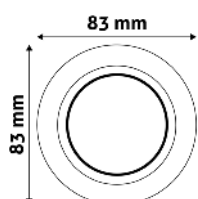

5999097911564

GU10 RÁMEČEK KONVEXNÍ OTOČNÝ CHROM

Kov | Chrom | 83x24x83mm | 100/

ABGU10F-CS-CH

5999097911601

GU10 RÁMEČEK KONVEXNÍ OTOČNÝ MĚĎ

Kov | Měď | 83x24x83mm | 100/

ABGU10F-CS-CO