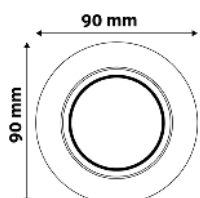

GU10 RÁMEČEK KULATÝ OTOČNÝ BÍLÝ

Kov | Bílá | 90x27x90mm | 100/

ABGU10F-NS-W

5999097911427

GU10 RÁMEČEK KULATÝ OTOČNÝ ČERNÝ

Kov | Černá | 90x27x90mm | 100/

ABGU10F-NS-B

5999097911403

GU10 RÁMEČEK KULATÝ OTOČNÝ ANTRACIT

Kov | Antracit | 90x27x90mm | 100/

ABGU10F-NS-AN

5999097911861

GU10 RÁMEČEK KULATÝ OTOČNÝ CHROM

Kov | Chrom | 90x27x90mm | 100/

ABGU10F-NS-CH

5999097911441

GU10 RÁMEČEK KULATÝ OTOČNÝ SATÉN NIKL

Kov | Saténový nikl | 90x27x90mm | 100/

ABGU10F-NS-SN

5999097917160

GU10 RÁMEČEK KULATÝ OTOČNÝ MĚĎ

Kov | Měď | 90x27x90mm | 100/

ABGU10F-NS-CO

5999097911465