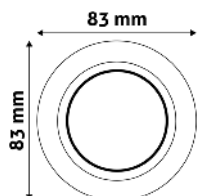

GU10 RÁMEČEK KONVEXNÍ OTOČNÝ BÍLÝ

Kov | Bílá | 83x24x83mm | 100/

ABGU10F-CS-W

5999097911588

GU10 RÁMEČEK KONVEXNÍ OTOČNÝ ČERNÝ

Kov | Černá | 83x24x83mm | 100/

ABGU10F-CS-B

5999097911564

GU10 RÁMEČEK KONVEXNÍ OTOČNÝ CHROM

Kov | Chrom | 83x24x83mm | 100/

ABGU10F-CS-CH

5999097911601

GU10 RÁMEČEK KONVEXNÍ OTOČNÝ MĚĎ

Kov | Měď | 83x24x83mm | 100/

ABGU10F-CS-CO

5999097911625

GU10 RÁMEČEK ČTVERCOVÝ HLINÍK

Hliník | Šedá | 90x23x90mm | 100/

ABGU10F-ALU-S

5999097911823