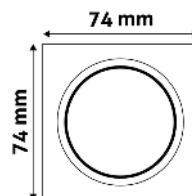

ABGU10F-S-B 5999097911649