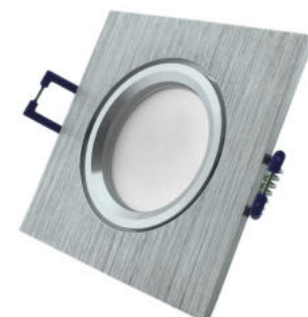

Směr světla

Lze ovládat chytrým zařízením

Výrobek s rychlospojku IP68

Dotykově nastavitelné RGB okolní světlo

Životnost: výrobek je dostupný v omezeném množství a bude nahrazen jiným výrobkem

RÁMEČKY GU10

Podhledová svítidla jsou k dispozici v různých barvách a tvarech pro zajištění co nejširšího rozsahu použití. K dispozici je otočná hlava a pevné rámy, aby vyhovovaly všem potřeb aplikací, což z nich činí vhodnou alternativu ke konvenčnímu řešení v kombinaci s našimi LED bodovými světelnými zdroji.

RÁMEČKY GU10

KULATÉ PEVNÉ
STRANA - 202.

KULATÉ OTOČNÉ
STRANA - 203.

KULATÉ PEVNÉ KONVEXNÍ
STRANA - 204.

KULATÉ OTOČNÉ KONVEXNÍ
STRANA - 205.

KULATÉ OTOČNÉ HLINÍKOVÉ
STRANA - 204.

KULATÉ OTOČNÉ HLINÍKOVÉ
STRANA - 205.

ČTVERCOVÉ PEVNÉ
STRANA - 206.

ČTVERCOVÉ OTOČNÉ
STRANA - 207.

GU10 RÁMEČEK KULATÝ BÍLÝ

Kov | Bílá | 81x31x81mm | 100/

ABGU10F-N-W

5999097911342

GU10 RÁMEČEK KULATÝ ČERNÝ

Kov | Černá | 81x31x81mm | 100/