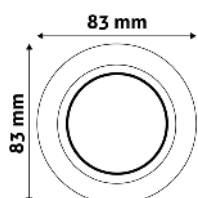

ABGU10F-ALU-R 5999097911809

GU10 RÁMEČEK KONVEXNÍ OTOČNÝ BÍLÝ

Kov | Bílá | 83x24x83mm | 100/

ABGU10F-CS-W

5999097911588

GU10 RÁMEČEK KONVEXNÍ OTOČNÝ ČERNÝ

Kov | Černá | 83x24x83mm | 100/

ABGU10F-CS-B