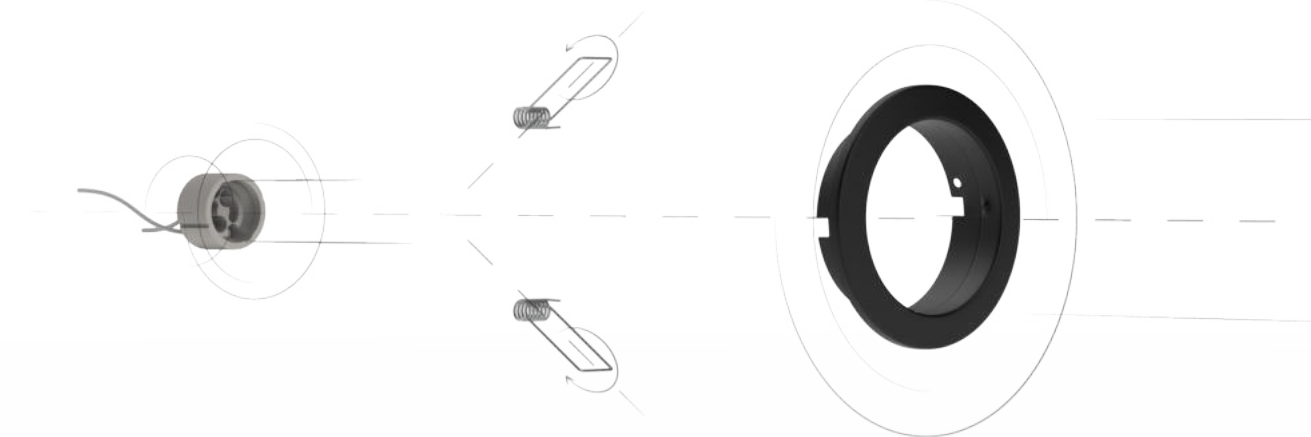

GU10 RÁMEČEK KONVEXNÍ BÍLÝ

Kov | Bílá | 81x30x81mm | 100/

ABGU10F-C-W 5999097911502