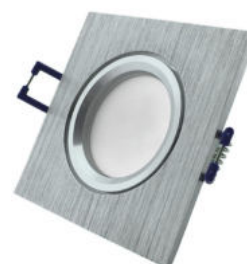

GU10 RÁMEČEK ČTVERCOVÝ HLINÍK

Hliník | Šedá | 90x23x90mm | 100/

ABGU10F-ALU-S

5999097911823