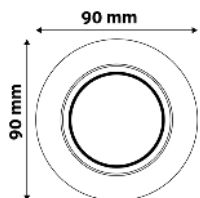

ABGU10F-N-CO

5999097911380

GU10 RÁMEČEK KULATÝ OTOČNÝ BÍLÝ

Kov | Bílá | 90x27x90mm | 100/

ABGU10F-NS-W

5999097911427

GU10 RÁMEČEK KULATÝ OTOČNÝ ČERNÝ

Kov | Černá | 90x27x90mm | 100/