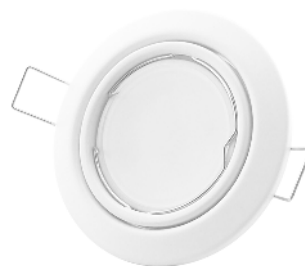

GU10 RÁMEČEK KULATÝ OTOČNÝ BÍLÝ

Kov | Bílá | 90x27x90mm | 100/

ABGU10F-NS-W

5999097911427