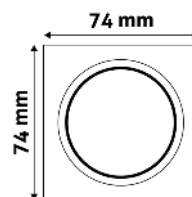

Kov | Chrom | 74x31x74mm | 100/

ABGU10F-S-CH 5999097911687

GU10 RÁMEČEK ČTVERCOVÝ SATÉN NIKL

Kov | Saténový nikl | 74x31x74mm | 100/

ABGU10F-S-SN 5999097911784

GU10 RÁMEČEK ČTVERCOVÝ MĚĎ

Kov | Měď | 74x31x74mm | 100/