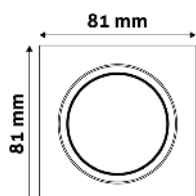

GU10 RÁMEČEK ČTVERCOVÝ OTOČNÝ BÍLÝ

Kov | Bílá | 81x26x81mm | 100/

ABGU10F-SS-W

5999097911748

GU10 RÁMEČEK ČTVERCOVÝ OTOČNÝ ČERNÝ

Kov | Černá | 81x26x81mm | 100/

ABGU10F-SS-B

5999097911724

GU10 RÁMEČEK ČTVERCOVÝ OTOČNÝ ANTRACIT

Kov | Antracit | 81x26x81mm | 100/

ABGU10F-SS-AN

5999097911908

GU10 RÁMEČEK ČTVERCOVÝ OTOČNÝ CHROM

Kov | Chrom | 81x26x81mm | 100/

ABGU10F-SS-CH

5999097911762

GU10 RÁMEČEK ČTVERCOVÝ OTOČNÝ SATÉN NIKL

Kov | Saténový nikl | 81x26x81mm | 100/

ABGU10F-SS-SN

5999097917207

GU10 RÁMEČEK ČTVERCOVÝ OTOČNÝ MĚĎ

Kov | Měď | 81x26x81mm | 100/

ABGU10F-SS-CO

5999097911786