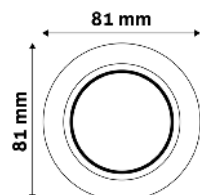

ABGU10F-N-AN

5999097911847