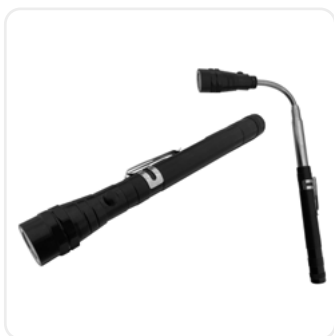

EFL-ZOOM-PL

5999097901541

Material	Plastic
Color	Black
Power source	3xAAA

Flashlight Telescopic Neck 1W Alu

EFL-1W-FLEX-ALU 5999097978420

Material	Aluminium
Color	Black
Power source	4xLR44
Accessories	4xLR44