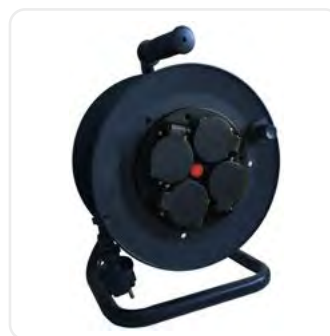

Socket IP44 Cable Reel 4 Sockets 35m

ESCR44G4-35

5999097905341