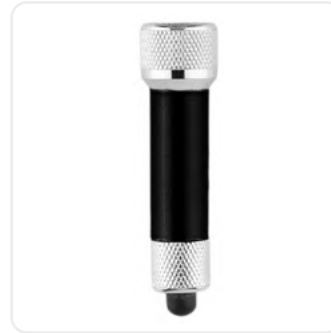

Flashlight 5LED Keychain Silver

EFL-5LED-KC-S

5999097902326

Material	Aluminium
Color	Silver
Power source	3xLR44
Accessories	3xLR44

Flashlight 5LED Keychain Black

EFL-5LED-KC-BL

5999097902289

Material	Aluminium
Color	Black
Power source	3xLR44
Accessories	3xLR44