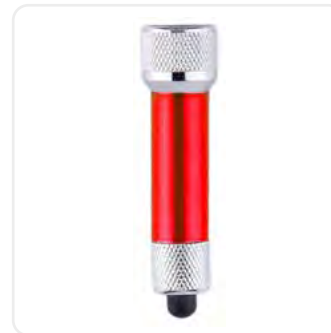

Flashlight 5LED Keychain Blue

EFL-5LED-KC

5999097901763

Material	Aluminium
Color	Blue
Power source	3xLR44
Accessories	3xLR44

Flashlight 5LED Keychain Red

EFL-5LED-KC-R

5999097902302

Material	Aluminium
Color	Red
Power source	3xLR44
Accessories	3xLR44