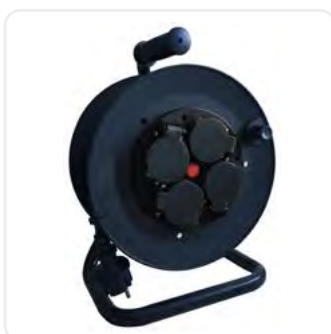

Socket Cable Reel 4 Sockets IP44

ESCR44G4-40

5999097994369