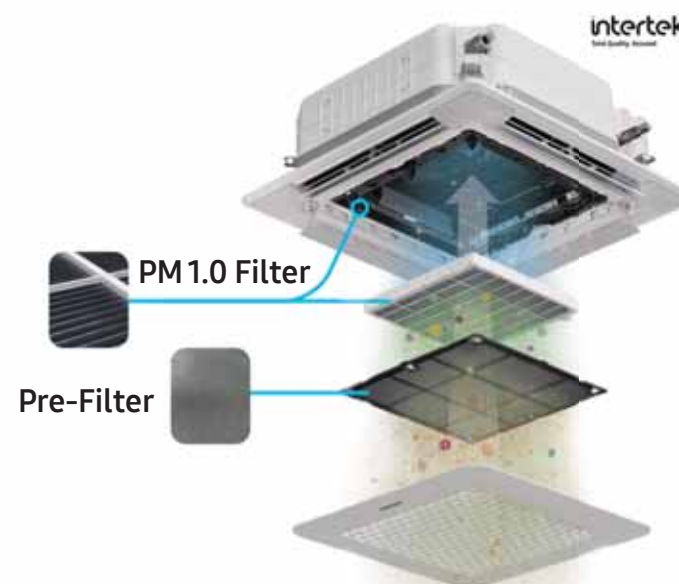

Dekorační panel pro čistý vzduch