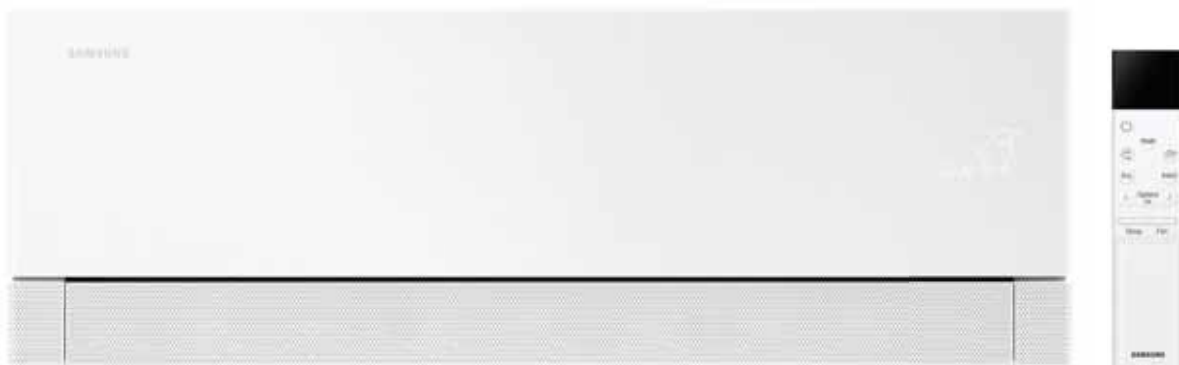

4 124 Kč

Volitelné

Adaptér pro napojení
kabelového ovladače

MIM-A00N

1 018 Kč

WindFree™ Première

*Infračervený solární ovladač součástí balení

GRID