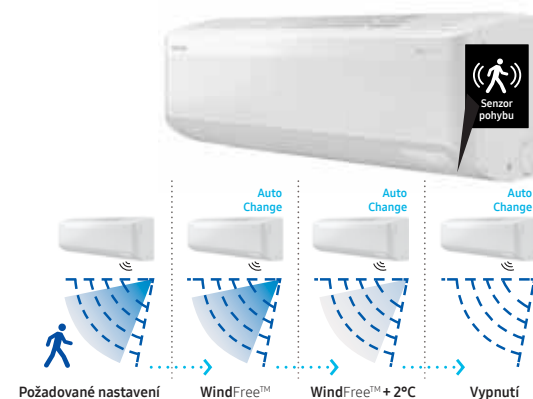

Radar Senzor

Radarový senzor přesně snímá vzdálenost, úhel a aktivitu až dvou osob a zajišťuje tak přesnější a efektivnější regulaci klimatu.

Bixby

works with
Hey Google

SmartThings

Integrovaný senzor pohybu MDS

Easy Filter Plus

Jemný filtr klimatizační jednotky Samsung pomáhá udržovat v čistotě vzduch kolem nás a také samotné zařízení. Pokrývá celou plochu pro nasávání vzduchu a díky vysoké hustotě zachytává malé prachové částice.