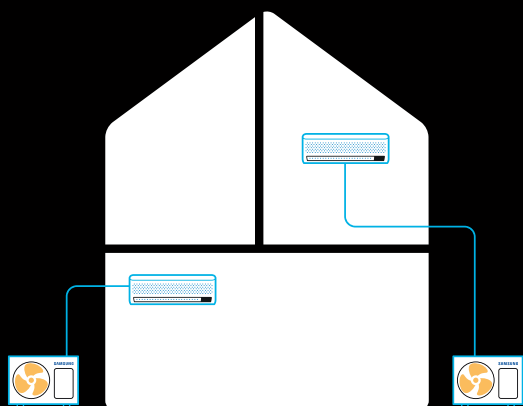

RAC

Rezidenční split jednotky

Rezidenční splitové nástěnné jednotky Samsung lze relativně snadno instalovat. Jedná se o ideální řešení pro chlazení nebo vytápění jedné místnosti, od obývacího pokoje po ložnici.