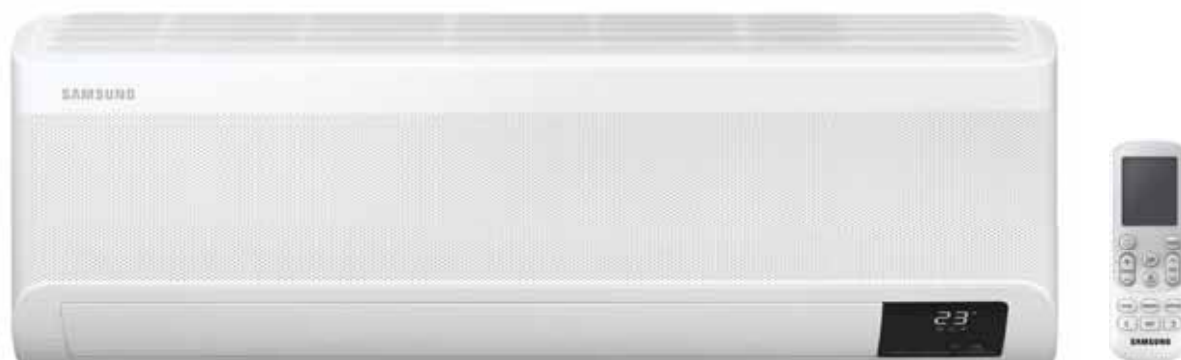

Volitelné

Wi-fi kit

MIM-H04EN

6 029 Kč

QMD WindFree™

*Infračervený ovladač součástí balení

WindFree™ režim

Easy Filter Plus