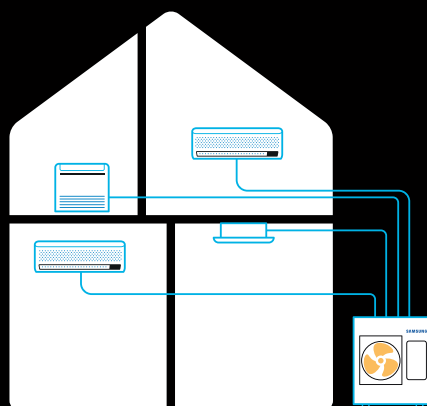

RAC

Rezidenční split jednotky

Rezidenční splitové nástěnné jednotky Samsung lze relativně snadno instalovat. Jedná se o ideální řešení pro chlazení nebo vytápění jedné místnosti, od obývacího pokoje po ložnici.