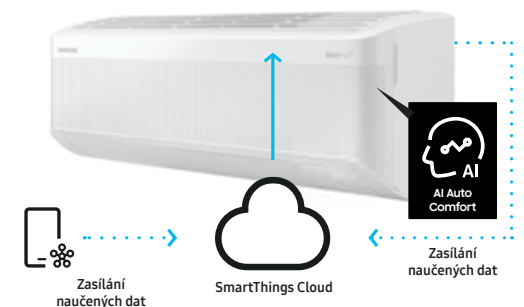

Radar Senzor

Radarový senzor přesně snímá vzdálenost, úhel a aktivitu až dvou osob a zajišťuje tak přesnější a efektivnější regulaci klimatu.

Bixby

works with
Hey Google

SmartThings

Integrovaný senzor pohybu MDS

Easy Filter Plus

Jemný filtr klimatizační jednotky Samsung pomáhá udržovat v čistotě vzduch kolem nás a také samotné zařízení. Pokrývá celou plochu pro nasávání vzduchu a díky vysoké hustotě zachytává malé prachové částice.

Tri-care Filter

Tri-Care Filter je složen ze tří vrstev zachycujících větší prachové částice a chlupy. Díky pokrytí zeolitickým materiálem pohlcuje jemný prach a redukuje výskyt virů, bakterií a alergenů.