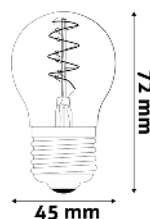

ABLSFMG27EW-3W	5999097926704	200lm	360°