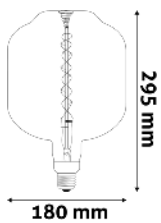

BIXBY

8W | E27 | 220-240V | 25 000hodin | CRI80 | 6/

ABLJFA-8W-BIX	5999097924427	500lm	360°	
---------------	---------------	-------	------	--

MILLAU

6W | E27 | 220-240V | 25 000hodin | CRI80 | 6/

ABLJFA-6W-MIL	5999097924441	300lm	360°	
---------------	---------------	-------	------	--