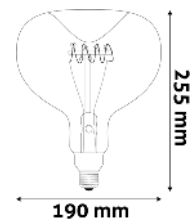

ESHIMA

6W | E27 | 220-240V | 25 000hodin | CRI80 | 6/

ABLJFS-6W-ESH	5999097926568	150lm	360°	
---------------	---------------	-------	------	--

LED SOFT FILAMENT GLOBE

5W | E27 | 220-240V | 25 000hodin | CRI80 | 100/