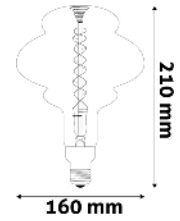

ROSS

8W | E27 | 220-240V | 25 000hodin | CRI80 | 6/

ABLJFA-8W-ROS	5999097924465	500lm	360°	
---------------	---------------	-------	------	--

PEARL

8W | E27 | 220-240V | 25 000hodin | CRI80 | 6/

ABLJFA-8W-PEA	5999097924489	500lm	360°	
---------------	---------------	-------	------	--