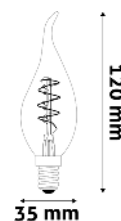

LED SOFT FILAMENT SVÍČKA

3W | E14 | 220-240V | 25 000hodin | CRI80 | 100/

ABLSFC14EW-3W	5999097924526	180lm	360°	
---------------	---------------	-------	------	--

LED SOFT FILAMENT SVÍČKA FLAME

3W | E14 | 220-240V | 25 000hodin | CRI80 | 100/