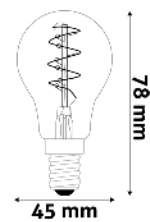

ABLSFG27EW-5W 5999097924564 360lm 360°

LED SOFT FILAMENT G80

5W | E27 | 220-240V | 25 000hodin | CRI80 | 20/

ABLSFG80EW-5W 5999097924601 360lm 360°

LED SOFT FILAMENT MINI GLOBE

3W | E14 | 220-240V | 25 000hodin | CRI80 | 100/