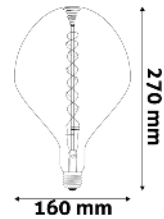

VASCO

8W | E27 | 220-240V | 25 000hodin | CRI80 | 6/

ABLJFA-8W-VAS	5999097924502	500lm	360°	
---------------	---------------	-------	------	--

AKASHI

8W | E27 | 220-240V | 25 000hodin | CRI80 | 6/

ABLJFS-8W-AKA	5999097926544	300lm	360°	
---------------	---------------	-------	------	--