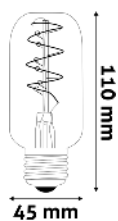

ABLSFCF14EW-3W	5999097924540	180lm	360°	
----------------	---------------	-------	------	--

LED SOFT FILAMENT T45

3W | E27 | 220-240V | 25 000hodin | CRI80 | 100/

ABLSFT45EW-3W

5999097926667

180lm

360°

LED SOFT FILAMENT T45