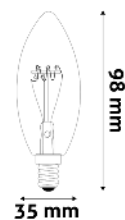

ABLSFC14EW-3W	5999097924526	180lm	360°