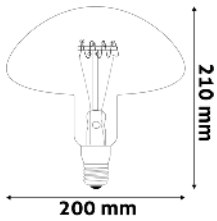

PONTÉ

8W | E27 | 220-240V | 25 000hodin | CRI80 | 6/

ABLJFA-8W-PON	5999097924403	500lm	360°	

BIXBY

8W | E27 | 220-240V | 25 000hodin | CRI80 | 6/

ABLJFA-8W-BIX	5999097924427	500lm	360°	

MILLAU

6W | E27 | 220-240V | 25 000hodin | CRI80 | 6/

ABLJFA-6W-MIL	5999097924441	300lm	360°	

ROSS

8W | E27 | 220-240V | 25 000hodin | CRI80 | 6/

ABLJFA-8W-ROS	5999097924465	500lm	360°