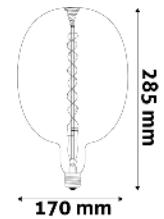

ABLJFA-8W-VAS	5999097924502	500lm	360°