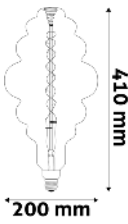

NOWRA

8W | E27 | 220-240V | 25 000hodin | CRI80 | 6/

ABLJFA-8W-NOW 5999097924380 500lm 360°

PONTÉ

8W | E27 | 220-240V | 25 000hodin | CRI80 | 6/

ABLJFA-8W-PON	5999097924403	500lm	360°	
---------------	---------------	-------	------	--