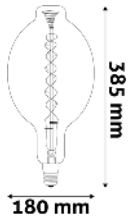

PONTÉ

8W | E27 | 220-240V | 25 000hodin | CRI80 | 6/

ABLJFA-8W-PON	5999097924403	500lm	360°	

BIXBY

8W | E27 | 220-240V | 25 000hodin | CRI80 | 6/

ABLJFA-8W-BIX	5999097924427	500lm	360°	

MILLAU

6W | E27 | 220-240V | 25 000hodin | CRI80 | 6/

ABLJFA-6W-MIL	5999097924441	300lm	360°	

ROSS

8W | E27 | 220-240V | 25 000hodin | CRI80 | 6/

ABLJFA-8W-ROS	5999097924465	500lm	360°