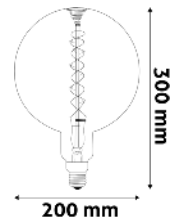

ABLJFA-8W-NOW   5999097924380   500lm   360°