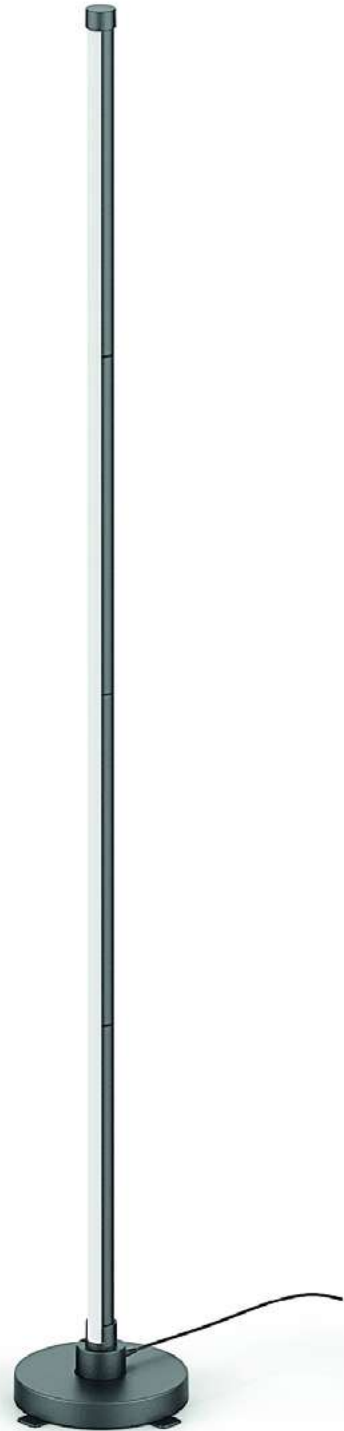

## NÁZEV PRODUKTU

PIKTOGRAMY

SPECIFIKACE

NÁČRT

DALŠÍ  
INFORMACE

BARVA SVĚTLA  
(CHROMATIČNOST)

KÓD VÝROBKU

EAN

ABLFL-9W-REMO-B

5999097919409

XL

**LED FLOOR LAMP TWIST**

15W | 750lm | 120° | Aluminium | 1 340mm

ABLFL-15W-TWI	5999097929408
---------------	---------------

XL

**LED FLOOR LAMP TWIST**

18W | 630lm | 120° | Aluminium | 1 340mm

ABLFL-WW-TWI	5999097939100
ABLFL-NW-TWI	5999097939124

**LED FLOOR LAMP WAVE**

16W | 780lm | 120° | White | 1 340mm

ABLFL-16W-WAV

5999097929422

**LED FLOOR LAMP WAVE**

18W | 880lm | 120° | Gold | 1 340mm

ABLFL-WW-WAV

5999097939148

ABLFL-NW-WAV

5999097939162

**LED CORNER LIGHT DIGITAL RGB + BT WITH MUSIC SENSOR**  
9W | 850lm | 120° | 880mm

ABLSBL-CL9W-RGBICWW 5999097945248