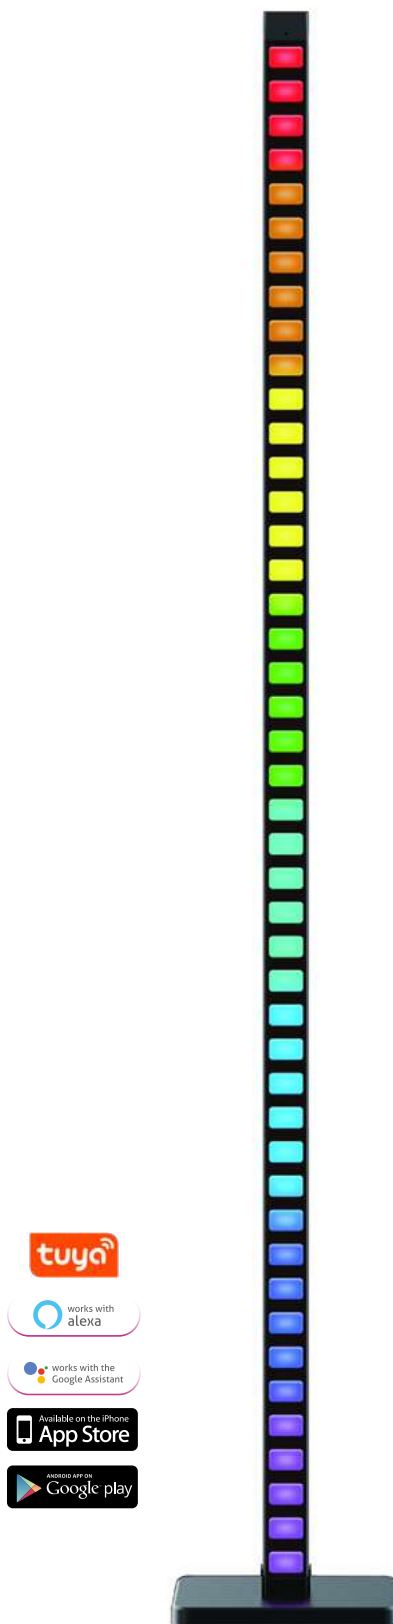

## NÁZEV PRODUKTU

PIKTOGRAMY

SPECIFIKACE

NÁČRT

DALŠÍ  
INFORMACE

BARVA SVĚTLA  
(CHROMATIČNOST)

KÓD VÝROBKU

EAN

# FLOOR LAMPS

---

**ANGEL**  
PAGE - 86.

**REMO**  
PAGE - 87.

**TWIST**  
PAGE - 88.

**WAVE**  
PAGE - 89.

**CORNER LIGHT**  
PAGE - 90.

**CORNER LIGHT**  
PAGE - 90.

18W | 880lm | 120° | Gold | 1 340mm

ABLFL-WW-WAV

5999097939148

ABLFL-NW-WAV

5999097939162

**LED CORNER LIGHT DIGITAL RGB + BT WITH MUSIC SENSOR**  
9W | 850lm | 120° | 880mm

ABLSBL-CL9W-RGBICWW 5999097945248

**LED CORNER LIGHT DIGITAL RGB + W WITH MUSIC SENSOR**  
11.5W | 1 260lm | 120° | 1 475mm

ABLSBL-CL12W-RGBW 5999097943060

**LED RGB CORNER LIGHT 8W RGB+IC WITH IR REMOTE**  
8W | 120° | 1.5mm

**ABSL-CLP8W-RGBIC** 5999097953342