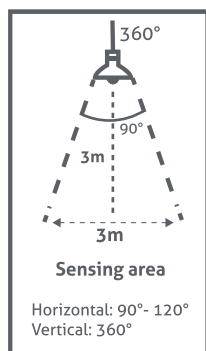

INTELIGENTNÍ ŽÁROVKA

S DETEKTOREM POHYBU PIR

LED žárovka se senzorem pohybu a přirozenou bílou barevnou teplotou (4000 K). Vřele doporučujeme pro osvětlení schodiště, chodby a dalších společenských prostorů.