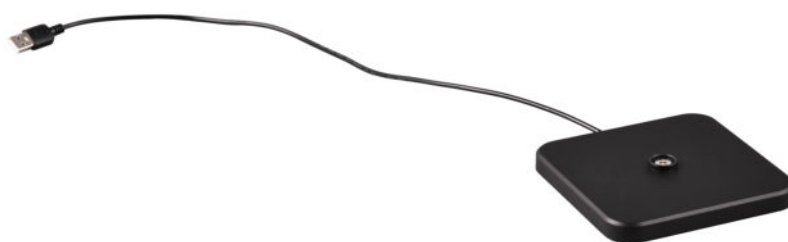

Technický list výrobku

LED solární nabíjecí lampa
303103-S

Solární nabíjecí panel, USB-C nabíjecí kabel, vstupní napětí DC 5V 1000mA, kapacita baterie 1200mAh, výdrž baterie 8hod., doba nabíjení 6hod, krytí IP44

Ra>80

VÝKON	SVĚTELNÝ TOK	BARVA SVĚTLA	ROZMĚRY	BARVA
0,1 W	15 lm	3000 K	130x205 mm	bílá

Technický list výrobku

LED stolní lampa nabíjecí
303121

Dotykový vypínač na stínítku, 4 úrovně intenzity svícení, Regulace barvy světla, USB napájecí základna, vstupní napětí DC 5V 500mA, kapacita baterie 2200mAh, nabíjecí čas 8hod., výdrž na nabití 5hod., krytí IP54