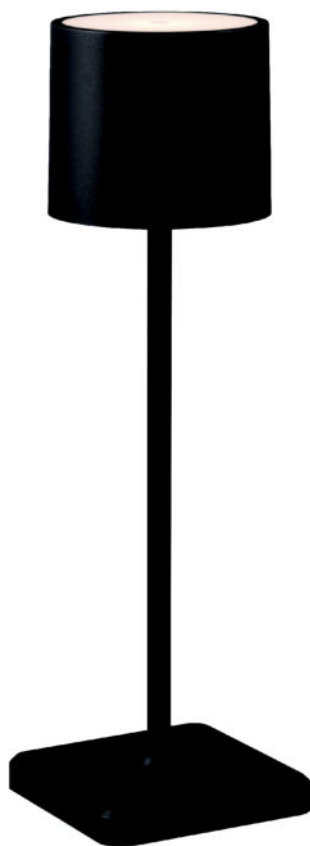

Technický list výrobku

LED stolní lampa nabíjecí
303121

Dotykový vypínač na stínítku, 4 úrovně intenzity svícení, Regulace barvy světla, USB napájecí základna, vstupní napětí DC 5V 500mA, kapacita baterie 2200mAh, nabíjecí čas 8hod., výdrž na nabití 5hod., krytí IP54

Ra>80

VÝKON	SVĚTELNÝ TOK	BARVA SVĚTLA	ROZMĚRY	BARVA
2,5 W	130 lm	2700-4000-6500 K	125x110x300 mm	bílá, černá