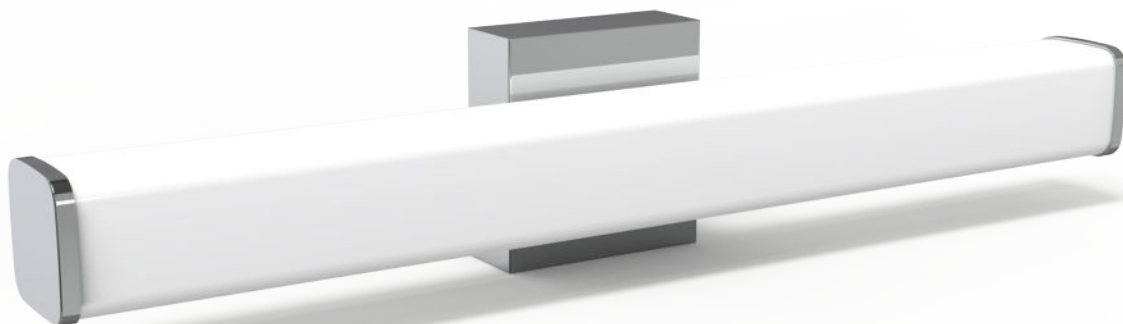

Technický list výrobku

LED koupelňové nástěnné svítidlo
MT4414-600
MT4414-800

AC220-240V 50Hz,
Montáž na zeď
Upevnění svítidla pomocí šroubů,
Svorkovnice s krytím IP44,
Materiál hliník+PC

IP44

Ra>80

VÝKON	SVĚTELNÝ TOK	BARVA SVĚTLA	ROZMĚRY	BARVA
15 W	1500 lm	4000 K	600x100x110 mm	chrom
20 W	2000 lm	4000 K	800x100x110 mm	chrom