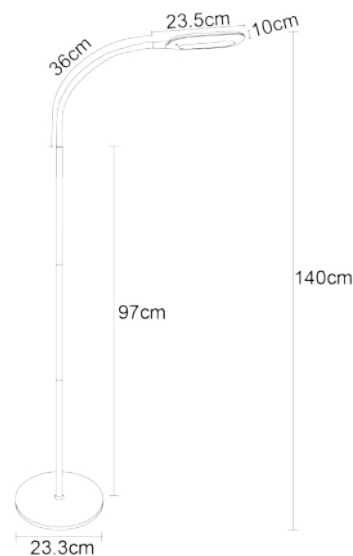

Ra>80

VÝKON	SVĚTELNÝ TOK	BARVA SVĚTLA	ROZMĚRY	BARVA
2,5 W	130 lm	2700-4000-6500 K	125x110x300 mm	bílá, černá

IP20

CE

RoHS

Ra≥80

Regulace intenzity a teploty barvy světla (3000-6500K) pomocí dálkového ovládání, funkce noční režim, paměť předvoleného režimu svícení

48W

VÝKON	SVĚTELNÝ TOK	BARVA SVĚTLA	ROZMĚRY	BARVA	DÁLKOVÝ OVL.
12 W	1250 lm	4000 K	260x50 mm	černá	ne
18 W	1900 lm	4000 K	330x50 mm	černá	ne
24 W	2500 lm	3000-6500 K	380x50 mm	černá, bílá	ano
48 W	5200 lm	3000-6500 K	480x50 mm	černá, bílá	ano

VÝKON	SVĚTELNÝ TOK	BARVA SVĚTLA	ROZMĚRY	BARVA	DÁLKOVÝ OVL.
10 W	700 lm	3000-6000 K	233x1400x235 mm	bílá, černá	ne

Dotykové ovládání na těle lampy,
4 stupně intenzity svícení

Ra≥80

VÝKON	SVĚTELNÝ TOK	BARVA SVĚTLA	ROZMĚRY	BARVA	DÁLKOVÝ OVL.
6 W	470 lm	4000 K	169x21 mm	černá, bílá	ne

IP44

Ra>80

VÝKON	SVĚTELNÝ TOK	BARVA SVĚTLA	ROZMĚRY	BARVA
12 W	960 lm	4000 K	600x134x51 mm	chrom
15 W	1200 lm	4000 K	800x134x51 mm	chrom

Technický list výrobku

LED stropní přisazené svítidlo
CAPE

Regulace intenzity a teploty barvy světla (3000-6500K) pomocí dálkového ovládání, funkce noční režim, paměť předvoleného režimu svícení