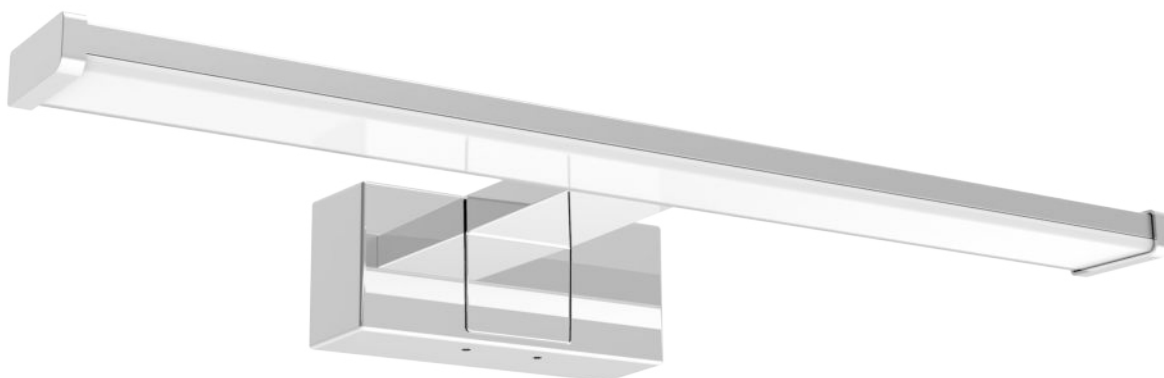

Technický list výrobku

LED koupelňové nástěnné svítidlo
MT4067-600
MT4067-800

AC220-240V 50Hz,
Montáž na skříňku, zeď, zrcadlo
Upevnění svítidla pomocí šroubů,
Svorkovnice s krytím IP44,
Materiál hliník+PC

IP44

Ra>80

VÝKON	SVĚTELNÝ TOK	BARVA SVĚTLA	ROZMĚRY	BARVA
12 W	960 lm	4000 K	600x134x51 mm	chrom
15 W	1200 lm	4000 K	800x134x51 mm	chrom