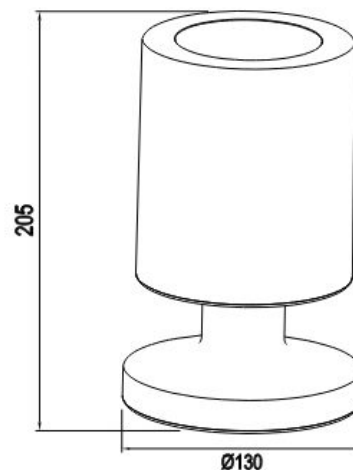

Technický list výrobku

LED solární nabíjecí lampa
303103-S

Solární nabíjecí panel, USB-C nabíjecí kabel, vstupní napětí DC 5V 1000mA, kapacita baterie 1200mAh, výdrž baterie 8hod., doba nabíjení 6hod, krytí IP44

Ra>80

VÝKON	SVĚTELNÝ TOK	BARVA SVĚTLA	ROZMĚRY	BARVA
0,1 W	15 lm	3000 K	130x205 mm	bílá