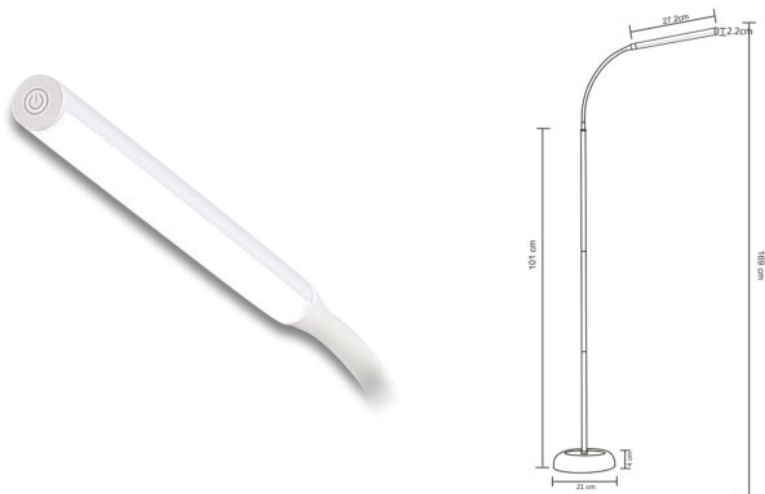

Technický list výrobku

LED podlahová lampa
HT8008F

Regulace intenzity a teploty barvy světla (3000-6000K) na reflektoru lampy, flexibilní rameno, eko vypínač - po 4 hod. se lampa vypne

IP20
CE
RoHS
Ra≥80

VÝKON	SVĚTELNÝ TOK	BARVA SVĚTLA	ROZMĚRY	BARVA	DÁLKOVÝ OVL.
10 W	700 lm	3000-6000 K	233x1400x235 mm	bílá, černá	ne

Dotykové ovládání na těle lampy,
4 stupně intenzity svícení

Ra≥80

VÝKON	SVĚTELNÝ TOK	BARVA SVĚTLA	ROZMĚRY	BARVA	DÁLKOVÝ OVL.
6 W	470 lm	4000 K	169x21 mm	černá, bílá	ne