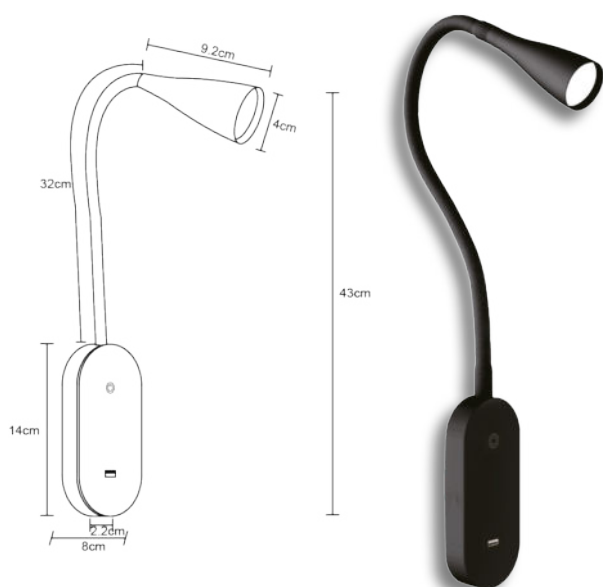

Technický list výrobku

LED stolní lampa
HT6004TX

Dotykové ovládání na reflektoru lampy, 4 stupně intenzity svícení, bezdrátové nabíjení mob. telefonu, otočný kloub, AC220-240V 50Hz,

VÝKON	SVĚTELNÝ TOK	BARVA SVĚTLA	ROZMĚRY	BARVA
6 W	360 lm	4000 K	130x410x100 mm	Imitace dřeva

Technický list výrobku

LED stolní lampa HT8668

Dotykové ovládání na těle lampy,
4 stupně intenzity svícení,
ohybné rameno lampy, imitace
kůže

Ra≥80

LCD display disponuje funkcemi:
čas, datum, teplota, budík

80x80x380 mm

černá, bílá, hnědá

+420 518 387 138

nipeko@nipeko.cz

www.nipeko.cz

Technický list výrobku

LED stolní, nástěnná lamp
WD6103S, WD6102

Dotykové ovládání na těle lampy,
4 stupně intenzity svícení, USB
výstup, flexibilní krk, montáž
upevňovacího protikusu pomocí
lepící pásky nebo šroubu

NÁZEV	VÝKON	SVĚTELNÝ TOK	BARVA SVĚTLA	ROZMĚRY	BARVA
WD6103S	6 W	360 lm	4000 K	80x430x22 mm	černá, bílá
WD6102	5W	335 lm	4000 K	80x430x22 mm	černá, bílá

Technický list výrobku

LED stolní lampa nabíjecí
BA5001