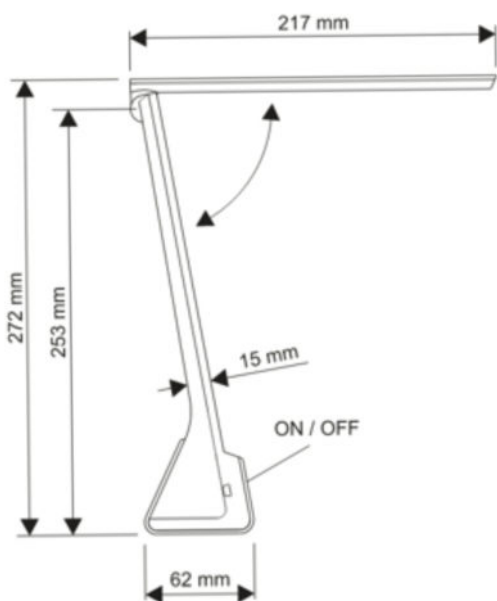

Technický list výrobku

LED stolní lampa nabíjecí
BA5001

Tři stupně intenzity svícení, USB
napájecí kabel, vstupní napětí DC 5V 1A,
kapacita baterie 1200mAh, doba
nabíjení 2-3hod., výdrž na
nabití 3-6hod., dotykové spínání.

Ra>80

VÝKON	SVĚTLNÝ TOK	BARVA SVĚTLA	ROZMĚRY	BARVA
4 W	200 lm	4000 K	62x272x217 mm	bílá, černá, šedá