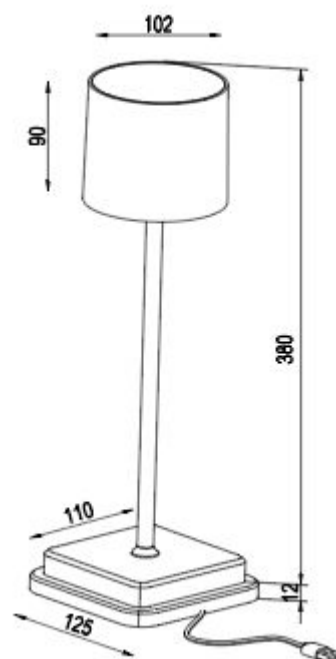

NÁZEV	VÝKON	SVĚTELNÝ TOK	BARVA SVĚTLA	ROZMĚRY	BARVA
WD6103S	6 W	360 lm	4000 K	80x430x22 mm	černá, bílá
WD6102	5W	335 lm	4000 K	80x430x22 mm	černá, bílá

Technický list výrobku

LED stolní lampa nabíjecí
BA5001

Ra>80

VÝKON	SVĚTELNÝ TOK	BARVA SVĚTLA	ROZMĚRY	BARVA
2,5 W	130 lm	2700-4000-6500 K	125x110x300 mm	bílá, černá

IP20

CE

RoHS

Ra≥80

Regulace intenzity a teploty barvy světla (3000-6500K) pomocí dálkového ovládání, funkce noční režim, paměť předvoleného režimu svícení