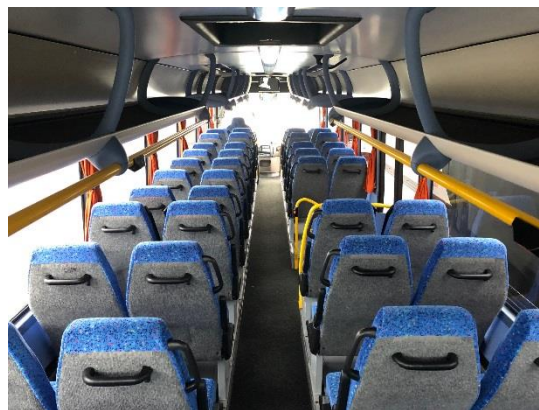

Kontakt: SERVIS opravy autobusů s.r.o., Srní 22, 539 01 Hlinsko

Tel. +420 721546593, e-mail: ojeteaubusy@seznam.cz

<https://www.autobusy-ruzicka.cz/>