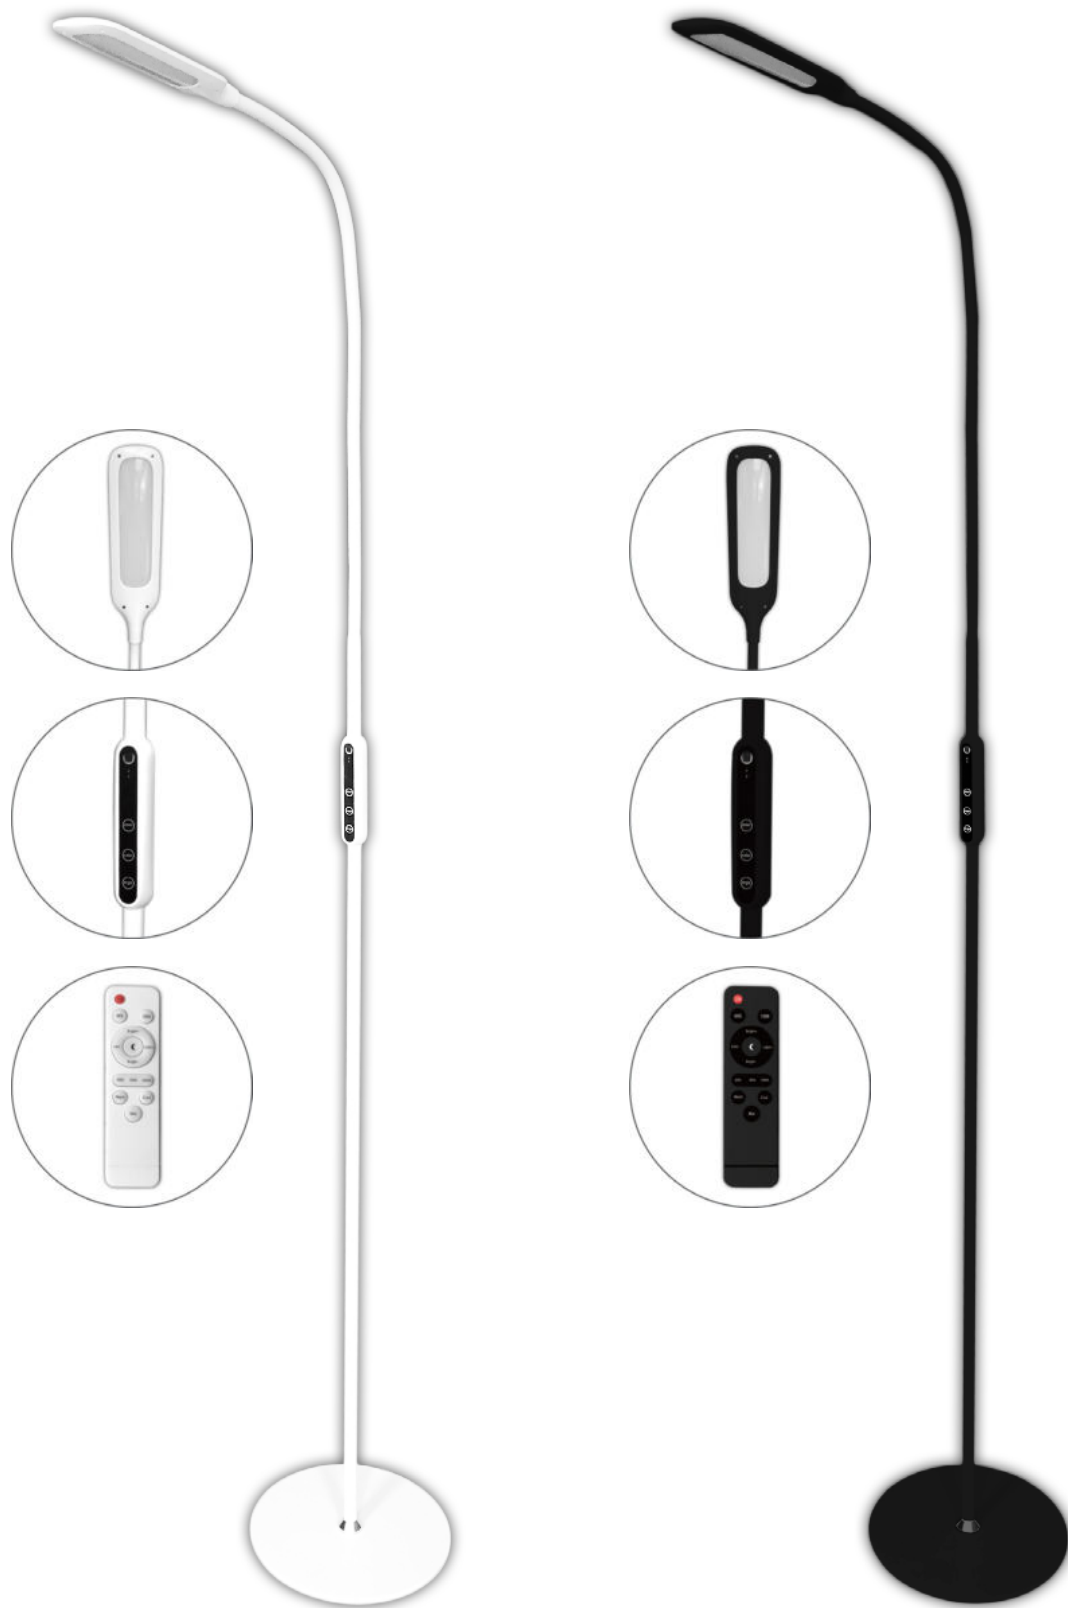

Směr světla

Lze ovládat chytrým zařízením

Výrobek s rychlospojku IP68

Dotykově nastavitelné RGB okolní světlo

Životnost: výrobek je dostupný v omezeném množství a bude nahrazen jiným výrobkem

PODLAHOVÉ LAMPY

PODLAHOVÉ LAMPY

ANGEL
STRANA - 70.

REMO
STRANA - 71.

TWIST
STRANA - 72.

WAVE
STRANA - 72.

LED PODLAHOVÁ LAMPA ANGEL

12W | 500lm | 170° | Bílá / Černá | 1 390mm | 5/

	ABLFL-12W-ANGEL-W	5999097919362
	ABLFL-12W-ANGEL-B	5999097919447

LED PODLAHOVÁ LAMPA REMO

9W | 500lm | 170° | Bílá / Černá | 1 800mm | 5/

ABLFL-9W-REMO-W	5999097919423
ABLFL-9W-REMO-B	5999097919409

LED PODLAHOVÁ LAMPA TWIST

15W | 750lm | 120° | Hliník | 1 340mm

ABLFL-15W-TWI