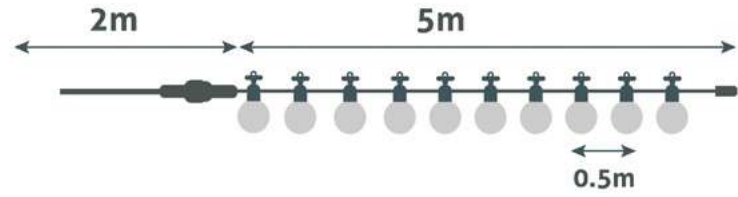

5999097925981

**OUTDOOR E27 STRING 15M 24 SOCKETS**

720W | AC85-265V | E27 | 24pcs | 15m | 3G1.0 | 4/c

AOE27S1524

5999097926001

**OUTDOOR STRING 5M WW 3XAA EXCL.**

5W | 5m | 0.12 mm<sup>2</sup> | 8/c

AOS10LE27-WW-3AA