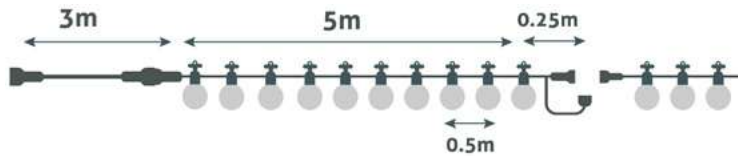

5999097952987

**OUTDOOR STRING 5M WW LINKABLE**

6W | 220-240V | 5m | 0.15 mm<sup>2</sup> | 8/c

AOS10LE40BRL-WW

5999097952963

**OUTDOOR STRING 5M WW LINKABLE**

6W | 220-240V | 5m | 0.15 mm<sup>2</sup> | 8/c

AOS10LE40L-WW