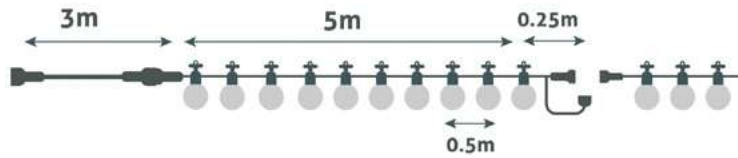

AOS10LE40BRL-WW

5999097952963