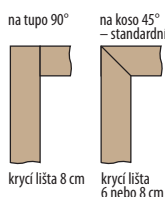

SPOJENÍ KRYCÍ LIŠTY