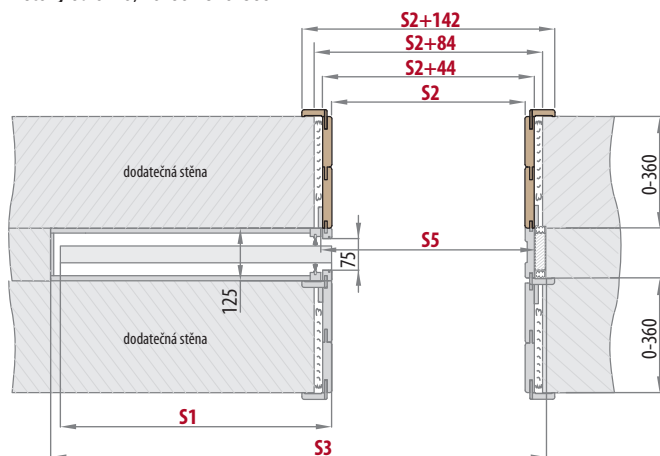

- rozsah regulace zárubní dodatečné stěny od 0-40, 40-60...340-360

		POSUVNÉ DVEŘE DO STAVEBNÍHO POUZDRA								
		„60”	„70”	„80”	„90”	„100”	„125”	„145”	„165”	„185”
s1	Šířka dveří	644	744	844	944	1044	644	744	844	944
s2	Šířka ve světlosti zárubně	602	702	802	902	1002	1250	1450	1650	1850
s3	Šířka otvoru pro pouzdro	1330/1370	1530/1570	1730/1770	1930/1970	2130/2170	2595/2635	2995/3035	3395/3435	3795/3835
s4	Šířka pokrytí zárubně, záklop 6 cm / 8 cm	744/784	844/884	944/984	1044/1084	1144/1184	1344/1384	1544/1584	1744/1784	1944/1984
s5	Šířka otvoru pro zárubeň	655	755	855	955	1055	1303	1503	1703	1903
h1	Výška dveří	1983	1983	1983	1983	1983	1983	1983	1983	1983
h2	Výška pokrytí zárubně, záklop 6 cm / 8 cm	2042/2062	2042/2062	2042/2062	2042/2062	2042/2062	2042/2062	2042/2062	2042/2062	2042/2062
h3	Výška otvoru pro pouzdro	2060/2080*	2060/2080*	2060/2080*	2060/2080*	2060/2080*	2060/2080*	2060/2080*	2060/2080*	2060/2080*
h4	Výška ve světlosti zárubně	1974	1974	1974	1974	1974	1974	1974	1974	1974