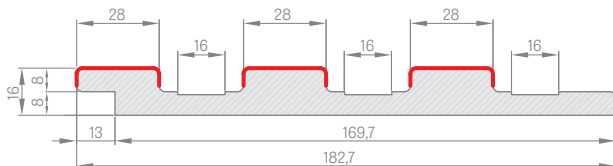

■ DEKORAČNÍ LIŠTA

■ MONTÁŽNÍ LIŠTA

■ UKONČOVACÍ LIŠTA

■ DEKORAČNÍ PANEĽ

ERKADO

ADAPTER

— povrchová úprava

ST CPL i PREMIUM

adapter, delka 2750 mm, 1 ks	600,-
dekorační lišta+montážní lišta delka 2750 mm, 3 ks	1200,-
ukončovací lišta, delka 2750 mm 1 ks	200,-

Jednotlivé prvky systému dekoračních panelů jsou vyrobeny z MDF a jsou v délce 2750 mm, avšak každý produkt má výrobní délku 2800 mm. Na každé straně je 25 mm okraj pro individuální ořez před instalací jako rezerva pro případ poškození dopravou.

■ Obsah balení:

- adaptér - množství v balení: 1 kus
- koncová lišta - množství v balení: 1 kus
- dekorační lišta + montážní lišta - množství v balení 3 sady

CPL

PREMIUM