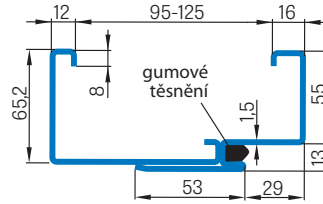

■ REGULOVANÁ OCELOVÁ ZÁRUBĚň odstín RAL STANDARD

Zárubeň HERSE má připravené otvory pro 1 nebo 2 tříbodové zámky a otvory pro čepy. Montáž na čistou podlahu

Šířka dveří	A	B	C	D	E	F
„60“	644	617	601	631	741	695
„70“	744	717	701	731	841	795
„80“	844	817	801	831	941	895
„90“	944	917	901	931	1041	995
„90ES“	948	921	905	935	1045	999
„100“	1044	1017	1001	1031	1141	1095