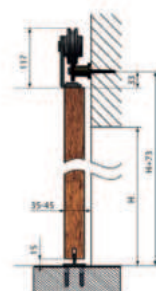

POSUVNÝ SYSTÉM - REA A LUNA

Posuvný systém přizpůsobený pro křídla z kolekce LOFT a MODERN RUSTIC. Inspirován uspořádáním v loftovém stylu, zdůrazňuje módní charakter interiéru, současně zaručuje pohodlí při použití a tichý, plynulý posuv.

■ VLASTNOSTI PRODUKTU

- hmotnost dveřního křídla do 100kg
- délka kolejničky 2000 mm
- barva povrchu černý mat
- snadná montáž
- tichý a plynulý posuv

■ Rozměry

■ VLASTNOSTI PRODUKTU

- hmotnost dveřního křídla do 100kg
- délka kolejničky 2000 mm
- barva povrchu černý mat
- snadná montáž
- tichý a plynulý posuv

■ Rozměry

■ Obsah balení:

- 1x vodící trn
- 2x vozík
- 5x průchodka pro montáž na dveře
- 1x sada šroubů
- 2x doraz pevný - kolejničky
- 2x doraz pevný - dveře
- 1x kolejnička