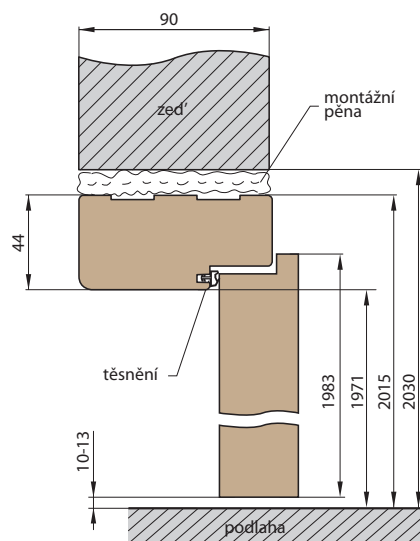

RÁMOVÉ ZÁRUBNĚ PRO FALCOVÉ (STANDARDNÍ) DVEŘE

■ NÁKRES RÁMOVÉ ZÁRUBNĚ

POVRCH	Cena
3D GREKO	1400,-
CPL, PREMIUM	1500,-
CPL 0,2	1800,-
UV LAK	3000,-

ŠÍŘKA	A	B	C	D	E
„60”	644	618	604	692	722
„70”	744	718	704	792	822
„80”	844	818	804	892	922
„90”	944	918	904	992	1022
„100”	1044	1018	1004	1092	1122

■ OBLÁ KRYCÍ LIŠTA

POVRCH	Cena
3D GREKO	150,-
CPL, PREMIUM	170,-
CPL 0,2	340,-
UV LAK	350,-

Pro rozměry 60-100 = 2,5ks x 213,cm
pro rozměry 100-190 = 3ks x 213cm

■ PLOCHÁ KRYCÍ LIŠTA 8 mm

POVRCH	Cena
3D GREKO	290,-
CPL, PREMIUM	320,-
CPL 0,2	470,-
UV LAK	750,-

Pro rozměry 60-100 = 2,5ks x 213,cm
pro rozměry 100-190 = 3ks x 213cm

■ PLOCHÁ KRYCÍ LIŠTA 16 mm

POVRCH	Cena
3D GREKO	500,-
CPL, PREMIUM	550,-
CPL 0,2	800,-
UV LAK	1200,-

Příplatek 500,- k ceně obložkové zárubně pro dveře HERSE