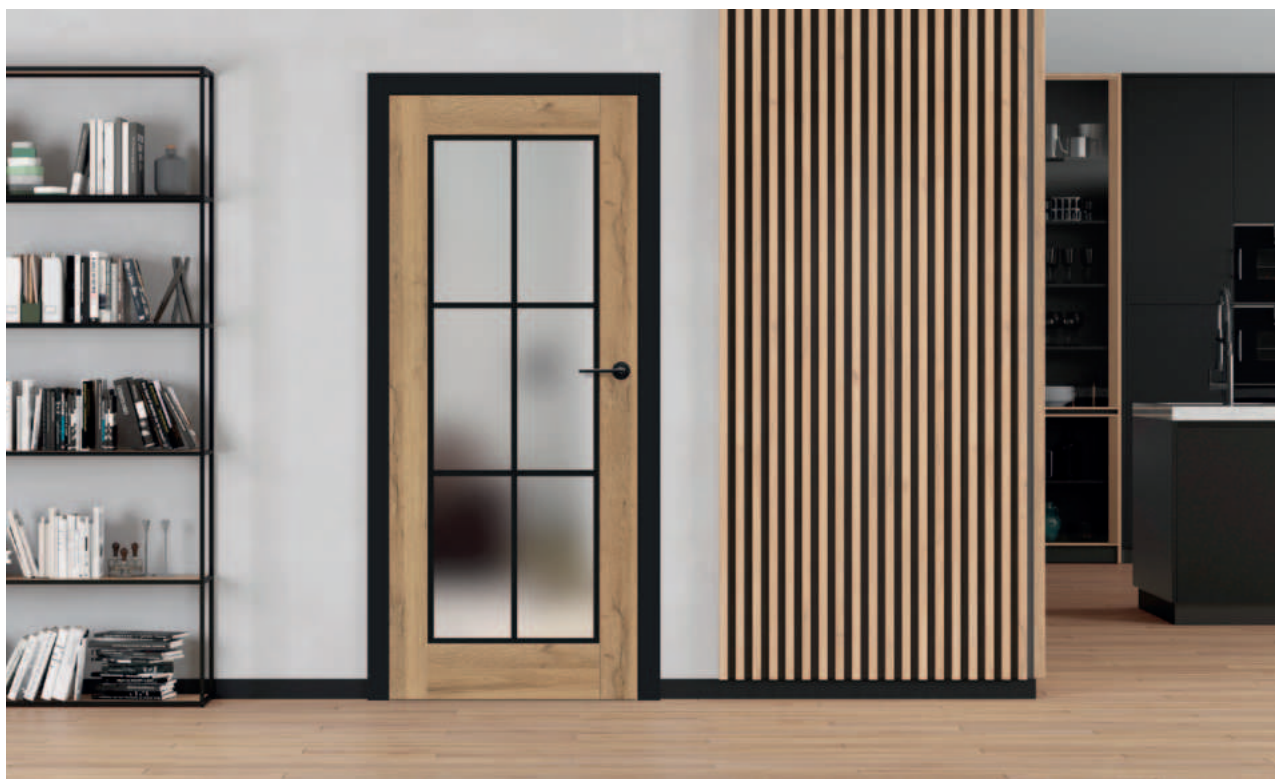

■ DOSTUPNÉ PŘÍPLATEK

POSUVNÉ DVEŘE NA STĚNU | POSUVNÉ DVEŘE DO POUZDRA | DVOUKŘÍDLÉ DVEŘE | BEZFALCOVÉ DVEŘE

■ DOSTUPNÉ ŠÍŘKY KŘÍDEL

60 | 70 | 80 | 90 | 100

LAURENTIE

RÁMOVÉ DVEŘE STILE

LAURENTIE 1

LAURENTIE 4