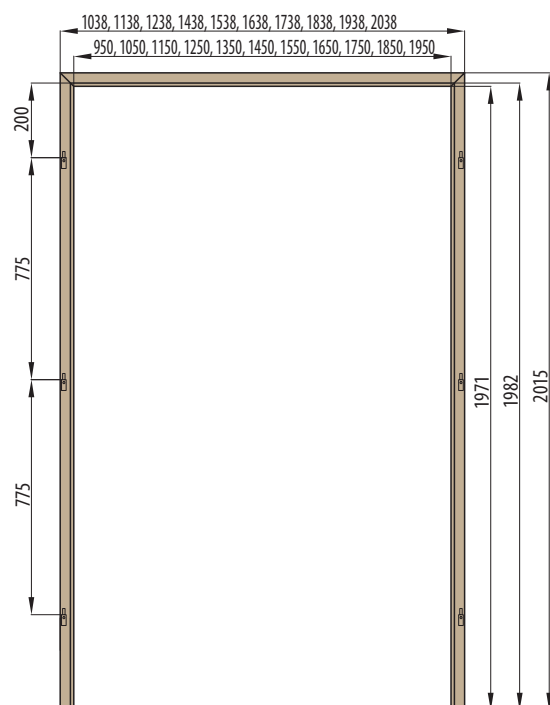

■ ZÁRUBNĚ PRO DVOUKŘÍDLÉ DVEŘE

RÁMOVÁ ZÁRUBĚŇ PRO DVOUKŘÍDLÉ DVEŘE