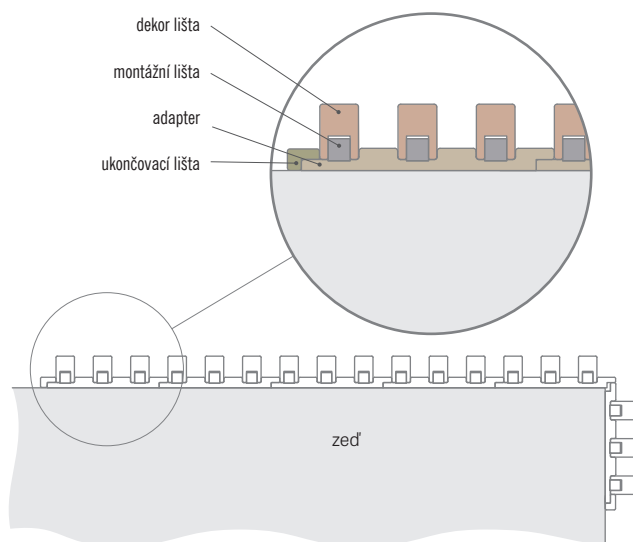

■ MONTÁŽNÍ LIŠTA

■ UKONČOVACÍ LIŠTA

■ DEKORAČNÍ PANEĽ

ERKADO