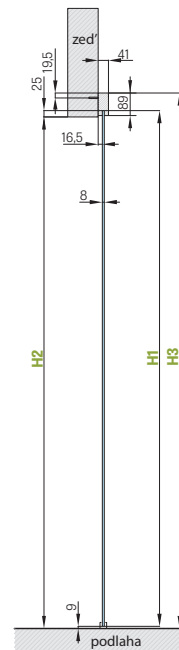

POSUVNÉ DVEŘE NA STĚNU

SKLENĚNÉ DVEŘE GRAF

POSUVNÉ DVEŘE

Posuvný systém na stěnu pro skleněné dveře s hliníkovou garnýží ve stříbrné barvě. Systém je kompletní a je určen pro začištěný průchozí otvor, nelze ho doplnit zárubní - tunelem. V systému jsou dostupné všechny skleněné modely dveří GRAF.

Kompletní systém se skládá z garnýží SYSTÉM GRAF + křídlo SYSTÉM GRAF + mušle + tichý doraz na jednu stranu.

Možnost objednání dveří vyšších o 4,5 cm s příplatkem 50,-

posuvný systém na stěnu pro SKLENĚNÉ DVEŘE	
stříbrná anoda	4300,-
černá	5500,-
křídlo	
SYSTEM GRAF 8	5300,-
SYSTEM GRAF 9	5000,-
SYSTEM GRAF 1, 6, 11, 17, 22, 26, 32, 35, 36, 38	5800,-
oboustranné kulatá mušle:	
nerez	1350,-
černá	1650,-
šíře „90”	750,-
tichý doraz na jednu stranu	600,-