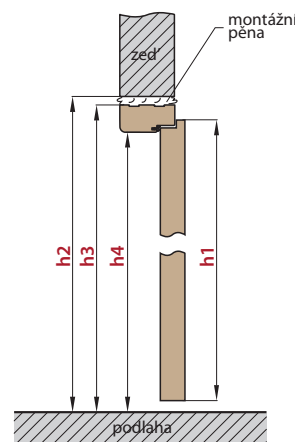

DVOUKŘÍDLÉ DVEŘE

■ DVOUKŘÍDLÉ DVEŘE VČETNĚ OBLOŽKOVÉ ZÁRUBNĚ

■ DVOUKŘÍDLÉ DVEŘE VČETNĚ RÁMOVÉ ZÁRUBNĚ

OBLOŽKOVÉ ZÁRUBNĚ		DVOUKŘÍDLÉ DVEŘE (ROZMĚRY PRO ZÁRUBEŇ TYPU TUNEL, VIZ TABULKA STR. 145)										
		„90”	„100”	„110”	„120”	„130”	„140”	„150”	„160”	„170”	„180”	„190”
A+B	Šířka dveří	988	1088	1188	1288	1388	1488	1588	1688	1788	1888	1988
s1	Doporučená šířka otvoru, ±1cm	1034	1134	1234	1334	1434	1534	1634	1734	1834	1934	2034
s2	Vnitřní šířka zárubně	994	1094	1194	1294	1394	1494	1594	1694	1794	1894	1994
s3	Šířka ve světlosti zárubně	950	1050	1150	1250	1350	1450	1550	1650	1750	1850	1950
s4	Šířka pokrytí zárubně, záklop 6 cm / 8 cm	1092/ 1132	1192/ 1232	1292/ 1332	1392/ 1432	1492/ 1532	1592/ 1632	1692/ 1732	1792/ 1832	1892/ 1932	1992/ 2032	2092/ 2132
h1	Výška dveří	1983										
h2	Doporučená výška otvoru, ±1cm	2013										
h3	Vnitřní výška zárubně	1993										
h4	Výška ve světlosti zárubně	1971										
h5	Výška pokrytí zárubně, záklop 6 cm / 8 cm	2042/ 2062										