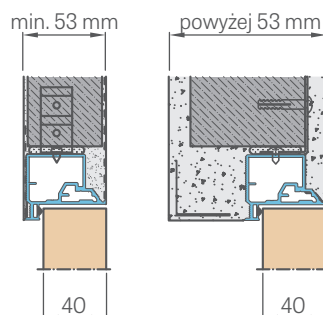

SKRYTÉ ZÁRUBNĚ /
BEZOBLOŽKOVÉ DVEŘE