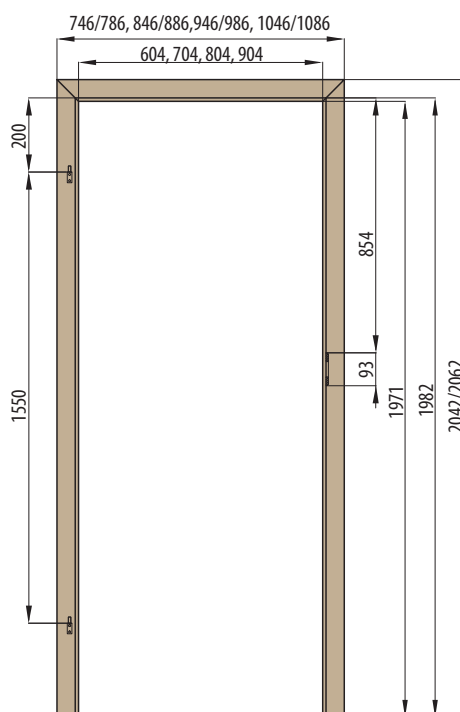

OBLOŽKOVÁ ZÁRUBĚŇ PRO CELOSKLENĚNÉ DVEŘE krycí lišta 6 cm / 8 cm

- Ostění pro rozšíření tloušťky zárubně
- Krycí lišta standardní do obložkové zárubně, pero 20