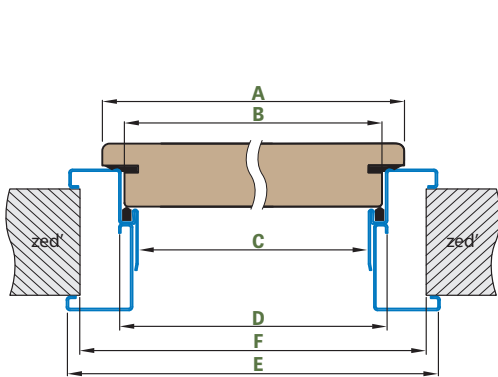

■ REGULOVANÁ OCELOVÁ ZÁRUBĚň odstín RAL STANDARD

Zárubeň HERSE má připravené otvory pro 1 nebo 2 tříbodové zámky a otvory pro čepy. Montáž na čistou podlahu

Šířka dveří	A	B	C	D	E	F
„60“	644	617	601	631	741	695
„70“	744	717	701	731	841	795
„80“	844	817	801	831	941	895
„90“	944	917	901	931	1041	995
„90ES“	948	921	905	935	1045	999
„100“	1044	1017	1001	1031	1141	1095