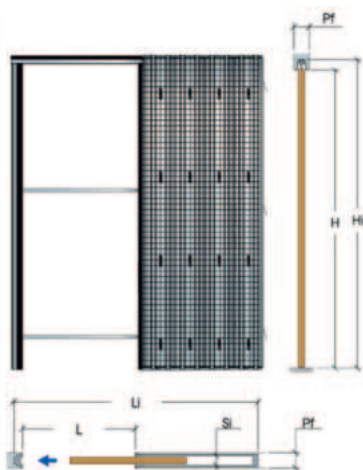

První stavební pouzdro navržené a patentované společností Scigno, které je k dispozici v jednokřídlém a dvoukřídlém provedení a jehož rozměry lze přizpůsobit na centimetr přesně.

Model s modulární bočnicí Aluzinc® pro maximální trvanlivost a dvouúrovňovou kolejnicí pro snadnou instalaci a údržbu příslušenství.

Historický model mezi stavebními pouzdry Scigno: skutečná klasika.