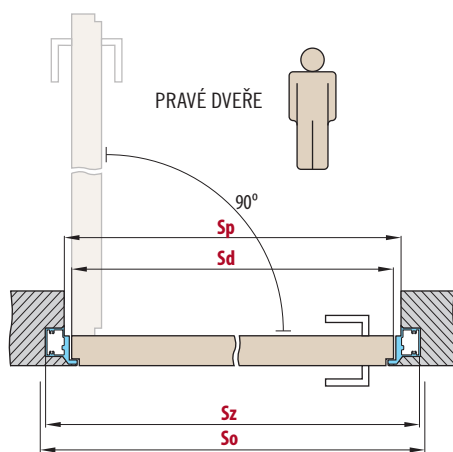

Šířka dveří	Doporučená šířka otvoru	Vnitřní šířka zárubní	Šířka ve světlosti zárubní
Sd [mm]	So [mm]	Sz [mm]	Sp [mm]
620	710	690	605
720	810	790	705
820	910	890	805
920	1010	990	905
1020	1110	1090	1005

Výška dveří	Doporučená výška otvoru	Vnitřní výška zárubní	Výška ve světlosti zárubní
Hd [mm]	Ho [mm]	Hz [mm]	Hp [mm]
Norma 197 cm	1983	2040	1983
Norma 210 cm	2112	2162	2112