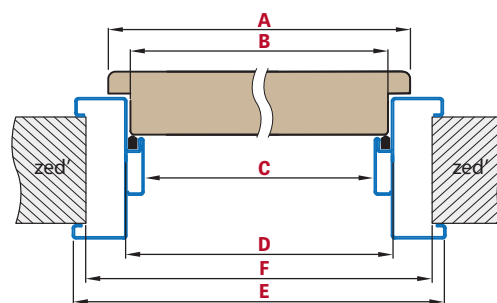

Rozsah regulace min.- max. (mm)	CENA
80-100	4000,-
100-120	4100,-
120-140	4200,-
140-160	4300,-
160-180	4400,-
180-200	4500,-
200-220	4600,-
220-240	4700,-
240-260	4800,-

Šířka dveří	A	B	C	D	E	F
„60“	644	617	600	730	730	660
„70“	744	717	700	830	830	760
„80“	844	817	800	930	930	860
„90“	944	917	900	1030	10730	960
„100“	1044	1017	1000	1130	1130	1060

PŘÍSLUŠENSTVÍ ZA PŘÍPLATEK

norma 210 cm	400,-	400,-
KOMAXIT RAL		1900,-
dvoukřídle provedení		900,-
rozměr		100,-
protipožární úprava		400,-

ZÁRUBNĚ