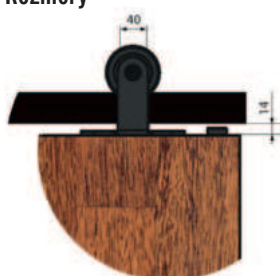

POSUVNÝ SYSTÉM - REA A LUNA

Posuvný systém přizpůsobený pro křídla z kolekce LOFT a MODERN RUSTIC. Inspirován uspořádáním v loftovém stylu, zdůrazňuje módní charakter interiéru, současně zaručuje pohodlí při použití a tichý, plynulý posuv.

■ VLASTNOSTI PRODUKTU

- hmotnost dveřního křídla do 100kg
- délka kolejničky 2000 mm
- barva povrchu černý mat
- snadná montáž
- tichý a plynulý posuv

■ Rozměry

■ VLASTNOSTI PRODUKTU

- hmotnost dveřního křídla do 100kg
- délka kolejničky 2000 mm
- barva povrchu černý mat
- snadná montáž
- tichý a plynulý posuv

■ Rozměry

■ Obsah balení:

- 1x vodící trn
- 2x vozík
- 5x průchodka pro montáž na dveře
- 1x sada šroubů
- 2x doraz pevný - kolejničky
- 2x doraz pevný - dveře
- 1x kolejnička