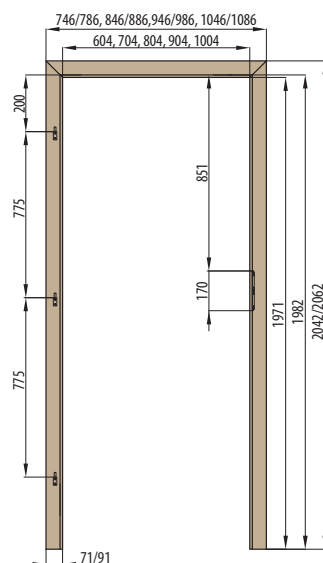

RÁMOVÁ ZÁRUBNĚ

OBLOŽKOVÁ ZÁRUBEŇ PRO FALCOVÉ DVEŘE

197 cm
krycí lišta 6 cm / 8 cm

OBLOŽKOVÁ ZÁRUBNĚ PRO FALCOVÉ DVEŘE

210 cm
krycí lišta 6 cm / 8 cm

ZÁRUBNĚ

OBLOŽKOVÁ ZÁRUBEŇ PRO FALCOVÉ DVEŘE NORMA PL

krycí lišta 6 cm / 8 cm