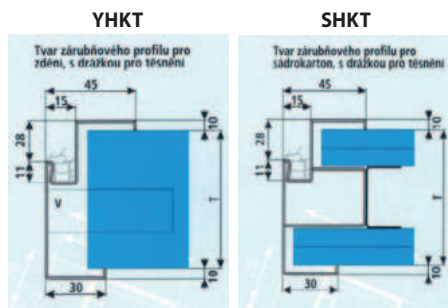

PROVEDENÍ OCELOVÉ ZÁRUBNĚ

T = 75, 100, 125, 150 mm

DOSTUPNÉ PROVEDENÍ

DVOUKŘÍDLÉ DVEŘE

DOSTUPNÉ ŠÍŘKY KŘÍDEL

60 70 80 90 100