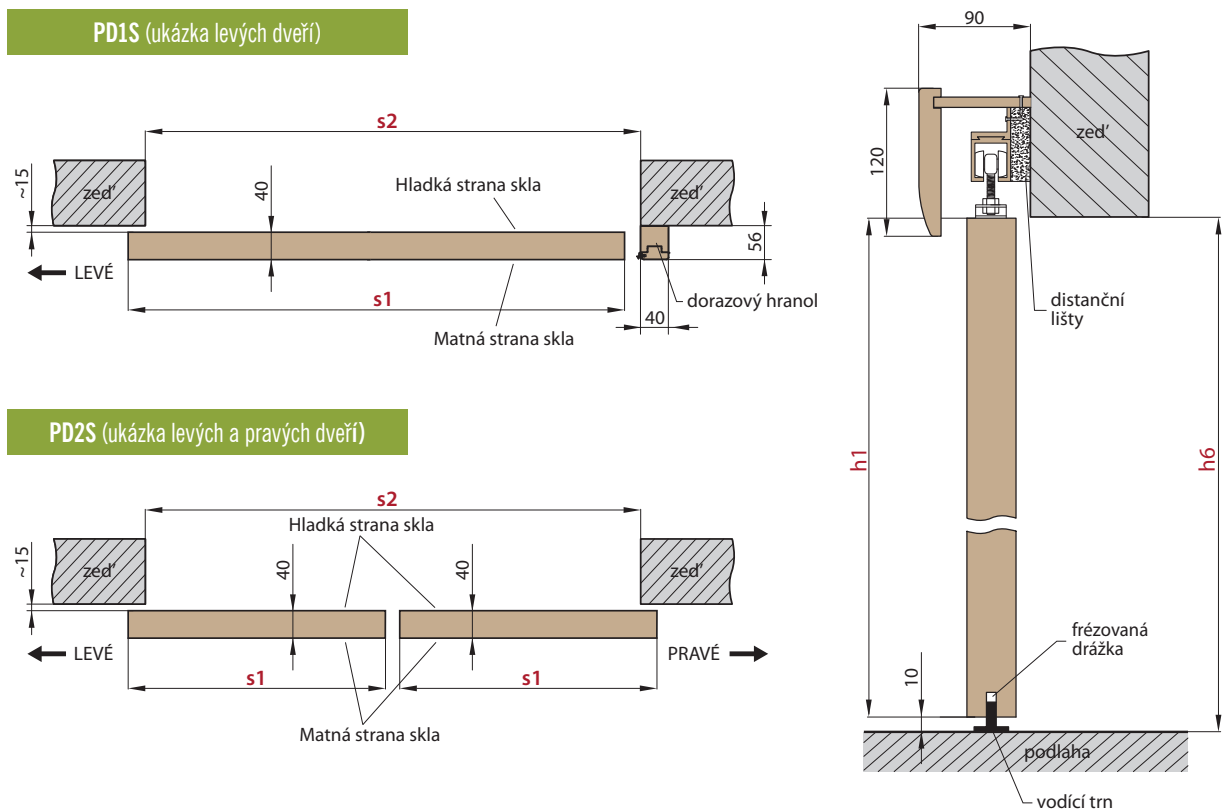

■ POSUVNÉ DVEŘE NA STĚNU BEZ OBLOŽKOVÉ ZÁRUBNĚ