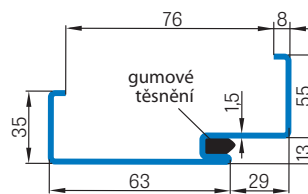

■ STANDARDNÍ OCELOVÁ ZÁRUBĚň RAL STANDARD

■ cena 4000,-

Šířka dveří	A	B	C	D	E	F
„60“	644	617	601	631	741	681
„70“	744	717	701	731	841	781
„80“	844	817	801	831	941	881
„90“	944	917	901	931	1041	981
„90ES“	948	921	905	935	1045	985
„100“	1044	1017	1001	1031	1141	1081

- **A** – těsnění
- **B** – zedeň
- **C** – podlaha