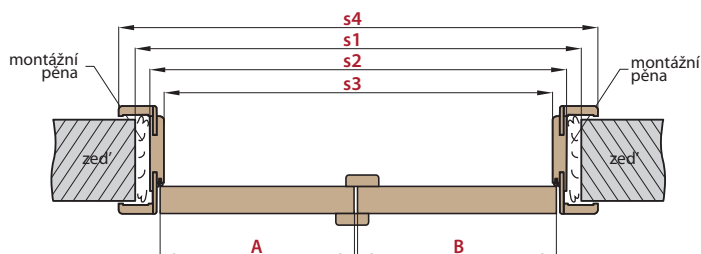

DVOUKŘÍDLÉ DVEŘE BEZFALCOVÉ

■ DVOUKŘÍDLÉ DVEŘE BEZFALCOVÉ VČETNĚ OBLOŽKOVÉ ZÁRUBNĚ