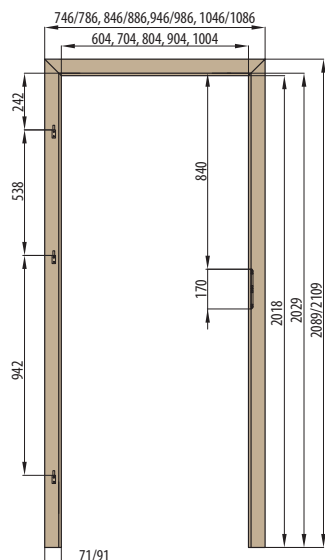

RÁMOVÁ ZÁRUBNĚ

OBLOŽKOVÁ ZÁRUBEŇ PRO FALCOVÉ DVEŘE

197 cm
krycí lišta 6 cm / 8 cm

OBLOŽKOVÁ ZÁRUBNĚ PRO FALCOVÉ DVEŘE

210 cm
krycí lišta 6 cm / 8 cm

ZÁRUBNĚ

OBLOŽKOVÁ ZÁRUBEŇ PRO FALCOVÉ DVEŘE NORMA PL

krycí lišta 6 cm / 8 cm