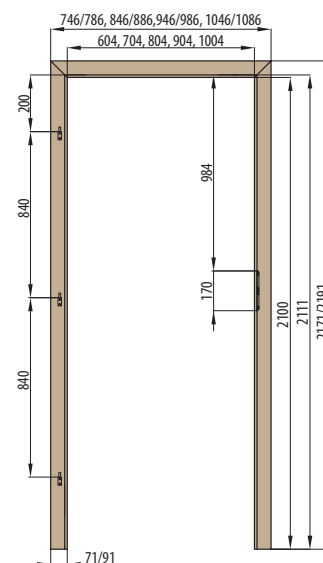

RÁMOVÁ ZÁRUBNĚ

OBLOŽKOVÁ ZÁRUBEŇ PRO FALCOVÉ DVEŘE

197 cm
krycí lišta 6 cm / 8 cm

OBLOŽKOVÁ ZÁRUBNĚ PRO FALCOVÉ DVEŘE

210 cm
krycí lišta 6 cm / 8 cm

ZÁRUBNĚ

OBLOŽKOVÁ ZÁRUBEŇ PRO FALCOVÉ DVEŘE NORMA PL

krycí lišta 6 cm / 8 cm