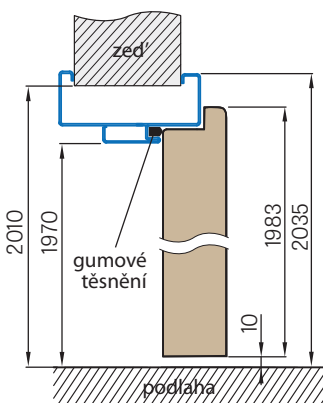

Rozsah regulace min.- max. (mm)	CENA
80-100	4000,-
100-120	4100,-
120-140	4200,-
140-160	4300,-
160-180	4400,-
180-200	4500,-
200-220	4600,-
220-240	4700,-
240-260	4800,-

Šířka dveří	A	B	C	D	E	F
„60“	644	617	600	730	730	660
„70“	744	717	700	830	830	760
„80“	844	817	800	930	930	860
„90“	944	917	900	1030	10730	960
„100“	1044	1017	1000	1130	1130	1060

PŘÍSLUŠENSTVÍ ZA PŘÍPLATEK

norma 210 cm	400,-	400,-
KOMAXIT RAL		1900,-
dvoukřídle provedení		900,-
rozměr		100,-
protipožární úprava		400,-

ZÁRUBNĚ