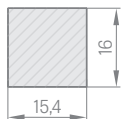

■ DEKORAČNÍ LIŠTA

■ MONTÁŽNÍ LIŠTA

■ UKONČOVACÍ LIŠTA

■ DEKORAČNÍ PANEĽ

ERKADO

ADAPTER

— povrchová úprava

ST CPL i PREMIUM

adapter, delka 2750 mm, 1 ks	600,-
dekorační lišta+montážní lišta delka 2750 mm, 3 ks	1200,-
ukončovací lišta, delka 2750 mm 1 ks	200,-

Jednotlivé prvky systému dekoračních panelů jsou vyrobeny z MDF a jsou v délce 2750 mm, avšak každý produkt má výrobní délku 2800 mm. Na každé straně je 25 mm okraj pro individuální ořez před instalací jako rezerva pro případ poškození dopravou.

■ Obsah balení:

- adaptér - množství v balení: 1 kus
- koncová lišta - množství v balení: 1 kus
- dekorační lišta + montážní lišta - množství v balení 3 sady

CPL

PREMIUM