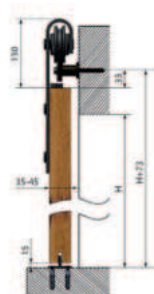

■ Rozměry

■ Obsah balení:

- 1x vodící trn
- 2x vozík
- 5x průchodka pro montáž na dveře
- 1x sada šroubů
- 2x doraz pevný - kolejničky
- 2x doraz pevný - dveře
- 1x kolejnička

System Loft IZYDA

System Loft TEMIDA