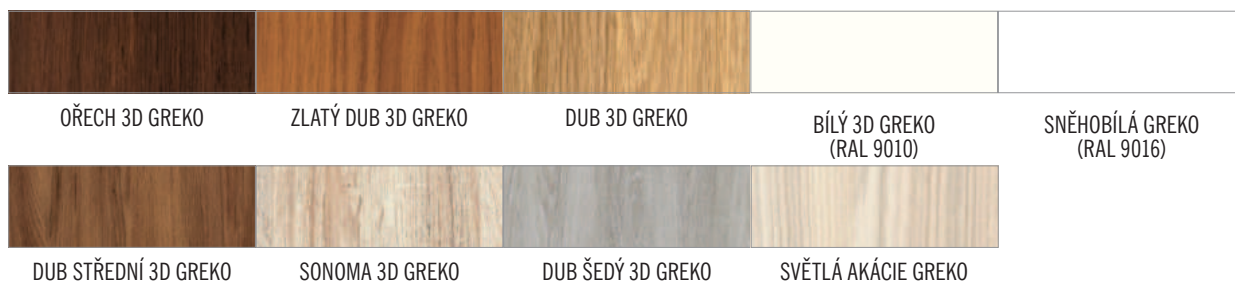

POVRCHOVÉ ÚPRAVY ERKADO

GREKO

OŘECH 3D GREKO

ZLATÝ DUB 3D GREKO

DUB 3D GREKO

BÍLÝ 3D GREKO
(RAL 9010)

SNĚHOBÍLÁ GREKO
(RAL 9016)

DUB STŘEDNÍ 3D GREKO

SONOMA 3D GREKO

DUB ŠEDÝ 3D GREKO

SVĚTLÁ AKÁCIE GREKO