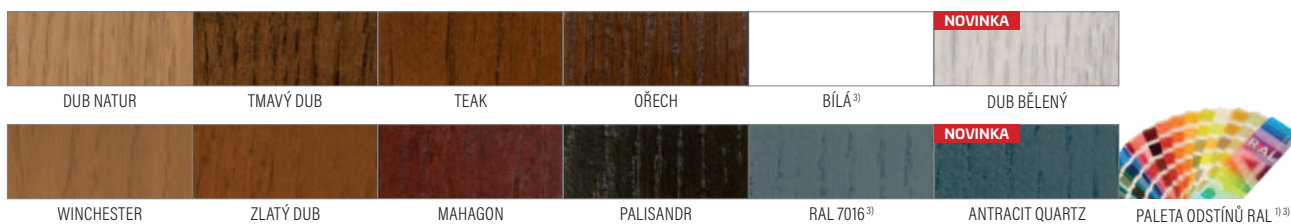

DÝHOVANÉ DVEŘE

Interiérové dveře jsou součástí vybavení každé domácnosti, proto by bylo nedostatečné dívat se na dveře jen z pohledu užitných a funkčních vlastností. Dnes jsou dveře důležitým prvkem vzhledu interiéru, zdůrazňují výhody perfektně zařízeného domu, a dotváří jeho moderní řešení. V nabídce našich dýhovaných dveří ERKADO naleznete atraktivní designy a vysokou kvalitu zpracování.

POVRCHOVÁ ÚPRAVA

- Dveře s povrchovou úpravou z dýhy se liší barvou, strukturou a hustotou let. I dýha z jednoho stromu nabízí bezpočet variant. Toto jsou vlastnosti přírodního dřeva a nemohou být důvodem k reklamaci.
- Uvedené barvy jsou pouze ilustrační a nelze je použít jako barevné vzory.

OPLÁŠTĚNÍ

¹⁾ příplatek 1700,-

²⁾ příplatek 2800,- – směr kresby dřeva může být svislý nebo vodorovný, pro hladké dveře nebo s mělkým frézováním

³⁾ hladká nebo se strukturou dřeva

OBLOŽKOVÉ DÝHOVANÉ ZÁRUBNĚ

ROZSAH REGULACE min.- max. (mm)

Rozsah regulace min.- max. (mm)	Cena
80-100	7000,-
100-120	7000,-
120-140	7400,-
140-160	7400,-
160-180	7800,-
180-200	7800,-
200-220	8100,-
220-240	8100,-
240-260	8600,-
260-280	8600,-
260-300	9100,-
280-300	9100,-
300-320	9100,-
320-340	9900,-
340-360	9900,-
360-380	10600,-
380-400	10600,-
400-420	10600,-