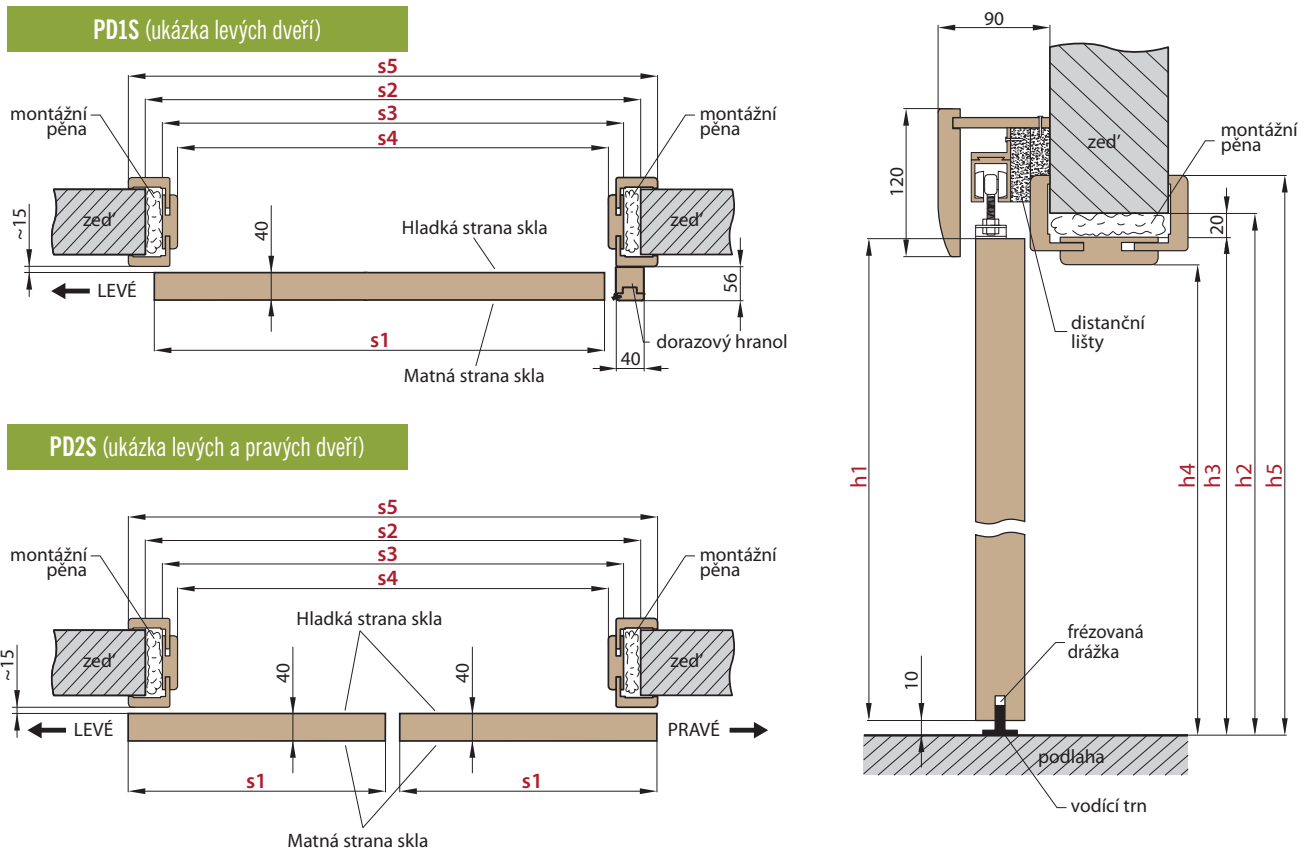

POSUVNÉ DVEŘE NA STĚNU

■ POSUVNÉ DVEŘE NA STĚNU VČETNĚ OBLOŽKOVÉ ZÁRUBNĚ