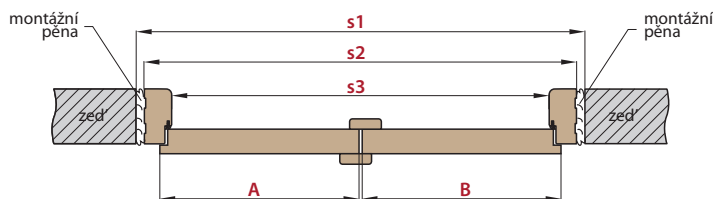

■ DVOUKŘÍDLÉ DVEŘE VČETNĚ RÁMOVÉ ZÁRUBNĚ

OBLOŽKOVÉ ZÁRUBNĚ		DVOUKŘÍDLÉ DVEŘE (ROZMĚRY PRO ZÁRUBEŇ TYPU TUNEL, VIZ TABULKA STR. 145)										
		„90”	„100”	„110”	„120”	„130”	„140”	„150”	„160”	„170”	„180”	„190”
A+B	Šířka dveří	988	1088	1188	1288	1388	1488	1588	1688	1788	1888	1988
s1	Doporučená šířka otvoru, ±1cm	1034	1134	1234	1334	1434	1534	1634	1734	1834	1934	2034
s2	Vnitřní šířka zárubně	994	1094	1194	1294	1394	1494	1594	1694	1794	1894	1994
s3	Šířka ve světlosti zárubně	950	1050	1150	1250	1350	1450	1550	1650	1750	1850	1950
s4	Šířka pokrytí zárubně, záklop 6 cm / 8 cm	1092/ 1132	1192/ 1232	1292/ 1332	1392/ 1432	1492/ 1532	1592/ 1632	1692/ 1732	1792/ 1832	1892/ 1932	1992/ 2032	2092/ 2132
h1	Výška dveří	1983										
h2	Doporučená výška otvoru, ±1cm	2013										
h3	Vnitřní výška zárubně	1993										
h4	Výška ve světlosti zárubně	1971										
h5	Výška pokrytí zárubně, záklop 6 cm / 8 cm	2042/ 2062										

RÁMOVÉ ZÁRUBNĚ		DVOUKŘÍDLÉ DVEŘE										
		„90”	„100”	„110”	„120”	„130”	„140”	„150”	„160”	„170”	„180”	„190”
A+B	Šířka dveří	988	1088	1188	1288	1388	1488	1588	1688	1788	1888	1988
s1	Doporučená šířka otvoru, ±1cm	1068	1168	1268	1368	1468	1568	1668	1768	1868	1968	2068
s2	Vnitřní šířka zárubně	1038	1138	1238	1338	1438	1538	1638	1738	1838	1938	2038
s3	Šířka ve světlosti zárubně	950	1050	1150	1250	1350	1450	1550	1650	1750	1850	1950
h1	Výška dveří	1983										
h2	Doporučená výška otvoru, ±1cm	2030										
h3	Vnitřní výška zárubně	2015										
h4	Výška ve světlosti zárubně	1971										

DVOUKŘÍDLÉ DVEŘE