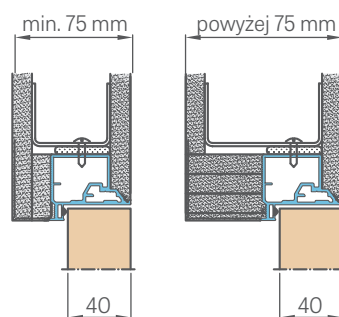

■ OSAZENÍ DO SÁDROKARTONOVÉ PŘÍČKY

■ OSAZENÍ DO ZDĚNÉ PŘÍČKY