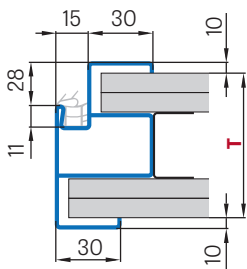

OCELOVÉ ZÁRUBNĚ KERVAL

STANDARDNÍ A PROTIPOŽÁRNÍ S TĚSNĚNÍM

NOVINKA

PRO SADROKARTON - SHKT
ZÁKLADNÍ ANTIKOROZNÍ BARVA