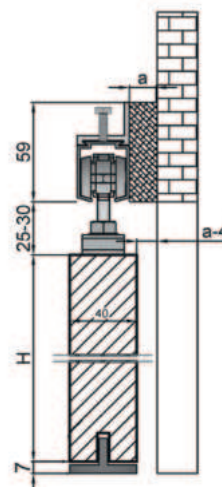

TECHNICKÝ NÁKRES

DVEŘE SE ZVÝŠENOU
ODOLNOSTÍ