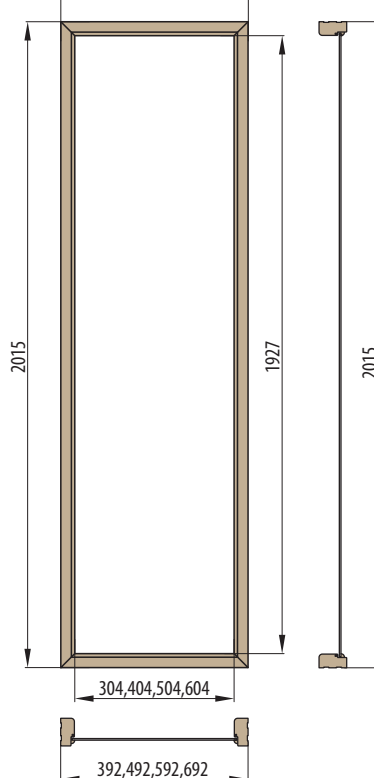

■ Boční světlik - rámová zárubeň

„30“ „40“ „50“ „60“

392,492,592,692