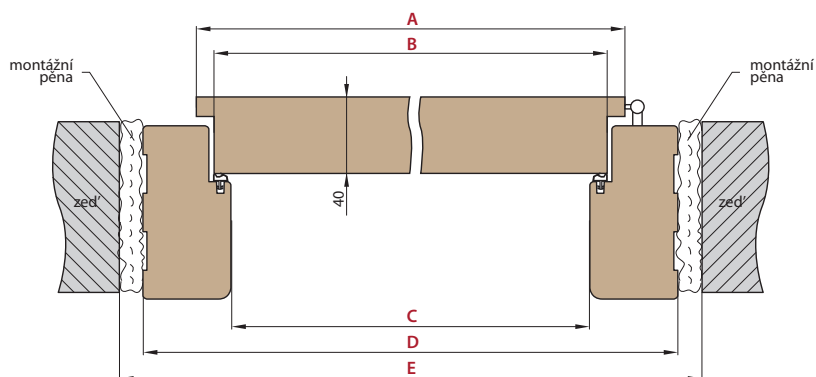

■ NÁKRES RÁMOVÉ ZÁRUBNĚ

POVRCH	Cena
3D GREKO	1400,-
CPL, PREMIUM	1500,-
CPL 0,2	1800,-
UV LAK	3000,-

ŠÍŘKA	A	B	C	D	E
„60”	644	618	604	692	722
„70”	744	718	704	792	822
„80”	844	818	804	892	922
„90”	944	918	904	992	1022
„100”	1044	1018	1004	1092	1122