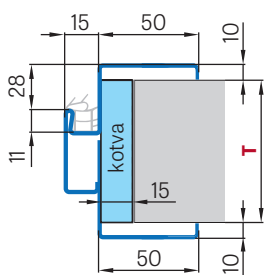

PRO ZDĚNÍ - YHKT

Šířka dveří	A	B	C	D	E	F
„60“	644	617	600	630	690	660
„70“	744	717	700	730	790	760
„80“	844	817	800	830	890	860
„90“	944	917	900	930	990	960
„100“	1044	1017	1000	1030	1090	1060

DĚLENÁ PRO DODATEČNOU MONTÁŽ
ZÁKLADNÍ ANTIKOROZNÍ BARVA NEBO PRÁŠKOVÁ BARVA KOMAXIT DLE RAL