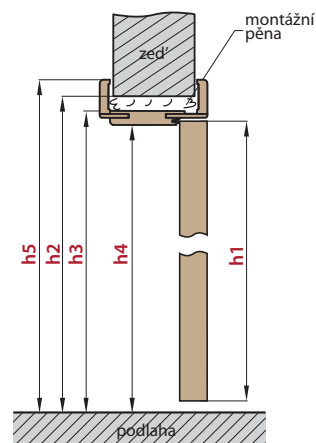

DVOUKŘÍDLÉ DVEŘE BEZFALCOVÉ

■ DVOUKŘÍDLÉ DVEŘE BEZFALCOVÉ VČETNĚ OBLOŽKOVÉ ZÁRUBNĚ