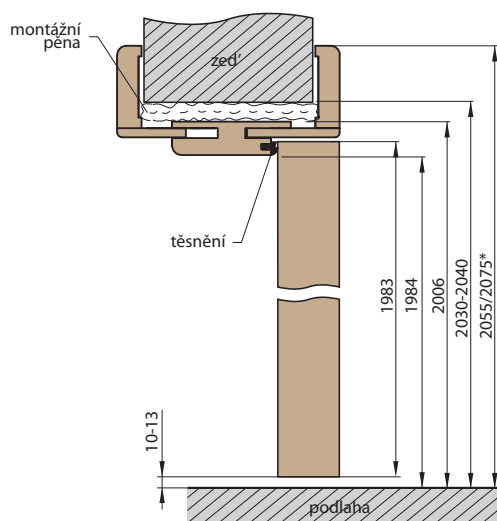

- Spojení krycí lišty na tupo je možné pouze v případě 8 cm límce.
- Příplatek za toto provedení je 650,- vč 8 cm límce
- Krycí lišta 8 cm = 100,-
- Obložkové zárubně s rozsahem nad 335 mm se skládají ze dvou dílů.
- Cena obložkové zárubně pro dvoukřídlé dveře +30%.
- Krycí lišta: standardní (pero 20 mm) nebo s prodlouženým perem (pero 40 mm) pro obložkové zárubně v povrchu GREKO (1000,-), ST CPL a PREMIUM (1100,-) a v povrchu CPL 0,2 a UV LAK 1700,-

- Je možné podříznout veškeré zárubně dle vlastního požadavku až do 50 mm bez ztráty záruky.
- Ostění pro rozšíření tloušťky zárubně, 55 mm nebo 120 mm = 850,- pro CPL 0,2 a UV LAK = 1500,-
- Rozteč zámku ve dveřích- 90mm-BB, WC a PZ-85mm
- Změna skrytých pantů a protiplechu na černý nebo zlatý odstín 500,-
- Norma 210 cm +15%