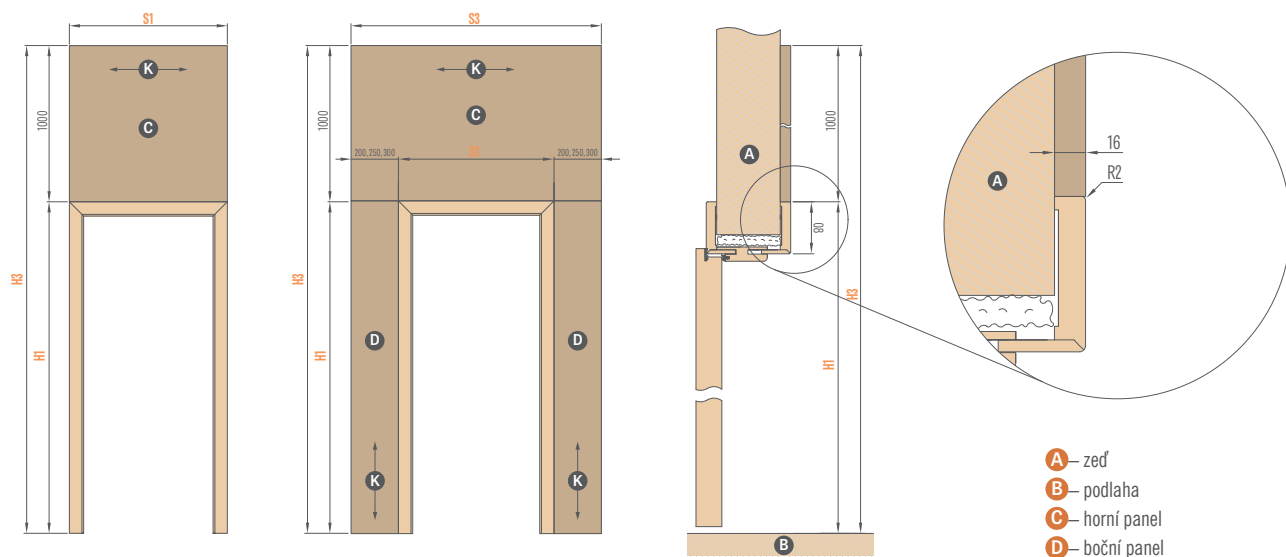

PANELY PRO ROZŠÍŘENÍ ZÁRUBNĚ MONTOVANÉ NA STĚNU

PANELY PRO ROZŠÍŘENÍ
ZÁRUBNĚ

VNITŘNÍ DVEŘE				
Druh zárubně	H1	H3	ŠÍŘKA	S1
obložková zárubně falcová	2062	3062	„60“	786
			„70“	886
			„80“	986
			„90“	1086
			„100“	1186
obložkové zárubně pro bezfalcové dveře	2075	3075	„60“	811
			„70“	911
			„80N“	987
			„80“	1011
			„90“	1111
reverzní zárubně (strana slícovaná s křídlem)	2075	3075	„60“	791
			„70“	891
			„80N“	966
			„80“	991
			„90“	1091
reverzní zárubně	2097	3097	„60“	834
			„70“	934
			„80N“	1010
			„80“	1034
			„90“	1134
„100“	1234			

HORNÍ PANEL (1000 x S1)

PANELY PRO ROZŠÍŘENÍ ZÁRUBNĚ¹⁾				
	ŠÍŘKA	GREKO	CPL, PREMIUM	BÍLÉ LAKOVANÉ
PANEL HORNÍ (jednostránný)	„60“	1300,-	2050,-	2650,-
	„70“	1450,-	2200,-	2800,-
	„80“	1600,-	2350,-	2950,-
	„90“	1750,-	2500,-	3100,-
	„100“	1900,-	2650,-	3250,-
PANEL BOČNÍ (jednostránný)	+20 cm	500,-	500,-	500,-
	+25 cm	600,-	600,-	600,-
	+30 cm	700,-	700,-	700,-
	20 cm	700,-	1200,-	1600,-
	25 cm	850,-	1300,-	1750,-
30 cm	1000,-	1450,-	1900,-	

¹⁾ panely na čtyřech hranách jsou ukončeny hranovací páskou v barvě přizpůsobené povrchu panelu