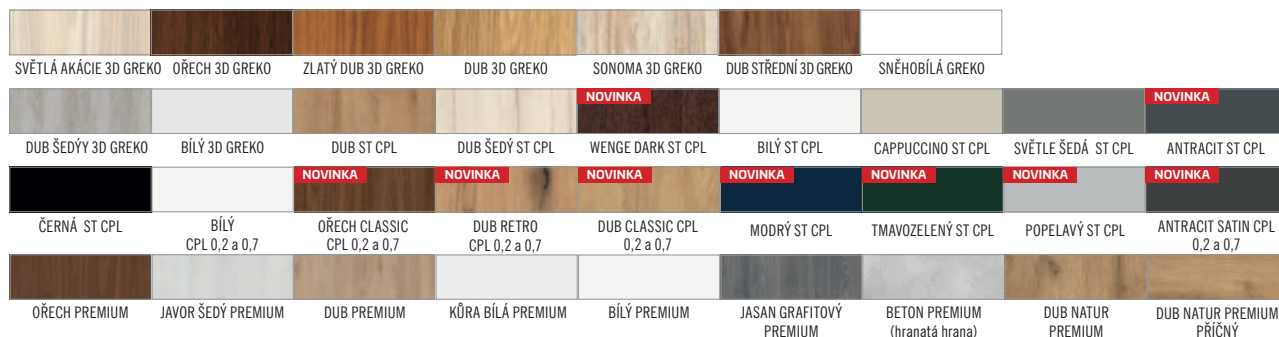

DOSTUPNÉ ŠÍRKY KŘÍDEL

80 90

Vzhledem k omezené nabídce dodávaných hran výrobcem, je možná mírná odlišnost barvy hrany dveří k dekoru dveří.

KOVÁNÍ

UZ - pouze klika

BB - otvor pro klíč

PZ - otvor pro vložku

WC - sada wc