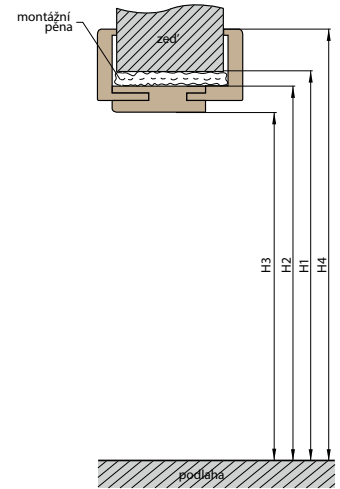

OBLOŽKOVÁ ZÁRUBEŇ TYPU TUNEL (SLEPÁ, PRŮCHOZÍ)

- Cena zárubně typu tunel je stejná jako cena obložkové zárubně pro falcové dveře.
- Norma 210 cm +15%

Zárubeň typu tunel nebo slepá, průchozí zárubeň je obložková zárubeň bez kování a těsnění (mimo OKZ). Může být instalována ve dveřních otvorech jako ochrana rohů stěn, avšak nejčastěji se používá za estetickým účelem – jako dekorace interiéru. Obložkové zárubně typu tunel se používají také v posuvných dveřích ERKADO. Pro posuvné dveře je třeba objednat tunel standartní, ne pro bezfalcové dveře!

		OBLOŽKOVÁ ZÁRUBEŇ TYPU TUNEL STANDARDNÍ													
		„60“	„70“	„80“	„90“	„100“	„110“	„120“	„130“	„140“	„150“	„160“	„170“	„180“	„190“
S1	Doporučená šířka otvoru, ±2 cm	700	800	900	1000	1100	1200	1300	1400	1500	1600	1700	1800	1900	2000
S2	Vnitřní šířka zárubně	648	748	848	948	1048	1148	1248	1348	1448	1548	1648	1748	1848	1948
S3	Šířka ve světlosti zárubně	604	704	804	904	1004	1104	1204	1304	1404	1504	1604	1704	1804	1904
S4	Šířka pokrytí zárubně, krycí lišta 6 cm / 8 cm	746/786	846/886	946/986	1046/1086	1146/1186	1246/1286	1346/1386	1446/1486	1546/1586	1646/1686	1746/1786	1846/1886	1946/1986	2046/2086
H1	Doporučená výška otvoru, ±2 cm	2020	2020	2020	2020	2020	2020	2020	2020	2020	2020	2020	2020	2020	2020
H2	Vnitřní výška zárubně	1993	1993	1993	1993	1993	1993	1993	1993	1993	1993	1993	1993	1993	1993
H3	Výška ve světlosti zárubně	1971	1971	1971	1971	1971	1971	1971	1971	1971	1971	1971	1971	1971	1971
H4	Výška pokrytí zárubně, krycí lišta 6 cm / 8 cm	2042/2062	2042/2062	2042/2062	2042/2062	2042/2062	2042/2062	2042/2062	2042/2062	2042/2062	2042/2062	2042/2062	2042/2062	2042/2062	2042/2062

		OBLOŽKOVÁ ZÁRUBEŇ TYPU TUNEL PRO BEZFALCOVÉ DVEŘE													
		„60“	„70“	„80“	„90“	„100“	„110“	„120“	„130“	„140“	„150“	„160“	„170“	„180“	
S1	Doporučená šířka otvoru, ±2 cm	730	830	930	1030	1130	1230	1330	1430	1530	1630	1730	1830	1930	
S2	Vnitřní šířka zárubně	673	773	873	973	1073	1173	1273	1373	1473	1573	1673	1773	1873	
S3	Šířka ve světlosti zárubně	629	729	829	929	1029	1129	1229	1329	1429	1529	1629	1729	1829	
S4	Šířka pokrytí zárubně, krycí lišta 6 cm / 8 cm	771/811	871/911	971/1011	1071/1111	1171/1211	1271/1311	1371/1411	1471/1511	1571/1611	1671/1711	1771/1811	1871/1911	1971/2011	
H1	Doporučená výška otvoru, ±2 cm	2030	2030	2030	2030	2030	2030	2030	2030	2030	2030	2030	2030	2030	
H2	Vnitřní výška zárubně	2006	2006	2006	2006	2006	2006	2006	2006	2006	2006	2006	2006	2006	
H3	Výška ve světlosti zárubně	1984	1984	1984	1984	1984	1984	1984	1984	1984	1984	1984	1984	1984	
H4	Výška pokrytí zárubně, krycí lišta 6 cm / 8 cm	2055/2075	2055/2075	2055/2075	2055/2075	2055/2075	2055/2075	2055/2075	2055/2075	2055/2075	2055/2075	2055/2075	2055/2075	2055/2075	

- **PODLAHOVÁ LIŠTA**
  PODLAHOVÁ LIŠTA 2,4 bm
  250,-
  titanová bílá UV 400,-