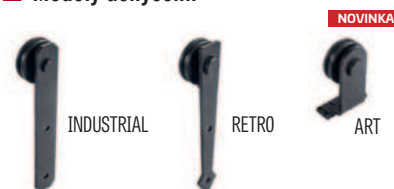

GARNÝŽ:

- 200 cm pro křídla 60 - 80
- 250 cm pro křídla 90 - 100

Modely uchycení:

POSUVNÉ DVEŘE

POSUVNÉ DVEŘE NA STĚNU

TYP MAGIC

POSUVNÉ DVEŘE

Posuvný systém na stěnu typu MAGIC je výhradně dostupný jako komplet s plným křídlem typu MAGIC. Křídlo MAGIC je běžně dodáváno se stabilizační výplní voštiny nebo za příplatek plná deska. Systém je určen pro začištěný průchozí otvor, nelze ho doplnit zárubní - tunelem. Kompletní systém se skládá z posuvného systému MAGIC + křídlo MAGIC + mušle.