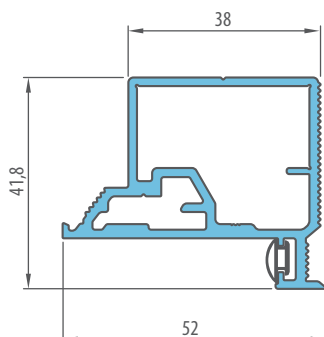

SKRYTÉ ZÁRUBNĚ COVERT

BEZOBLOŽKOVÉ DVEŘE

DVEŘE	2800,-
SKRYTÉ ZÁRUBNĚ HLINÍKOVÉ	5500,-

■ Standardní rozměry pro falcové dveře, otevírání ven

Šířka dveří	Doporučená šířka otvoru	Vnitřní šířka zárubní	Šířka ve světlosti zárubní
Sd [mm]	So [mm]	Sz [mm]	Sp [mm]
620	710	690	605
720	810	790	705
820	910	890	805
920	1010	990	905
1020	1110	1090	1005

Výška dveří	Doporučená výška otvoru	Vnitřní výška zárubní	Výška ve světlosti zárubní
Hd [mm]	Ho [mm]	Hz [mm]	Hp [mm]
Norma 197 cm	1973	2030	2015
Norma 210 cm	2102	2152	2144

■ ŘEZ ZÁRUBNÍ

■ OSAZENÍ DO SÁDROKARTONOVÉ PŘÍČKY

■ OSAZENÍ DO ZDĚNÉ PŘÍČKY

SKRYTÉ ZÁRUBNĚ /
BEZOBLOŽKOVÉ DVEŘE