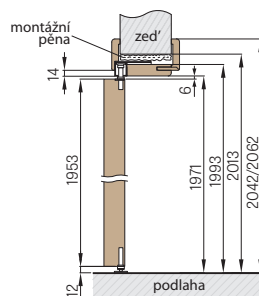

KOVÁNÍ

- tři skryté panty mezi křídly
- skrytý systém v horní a dolní části dveří
- zámek na dozický klíč, na cylindrickou vložku, WC zámek, úsporný zámek (jen klika)

PŘÍSLUŠENSTVÍ ZA PŘÍPLATEK

šířka křídla "100"	600,-
stabilizující výplň - plná deska	700,-