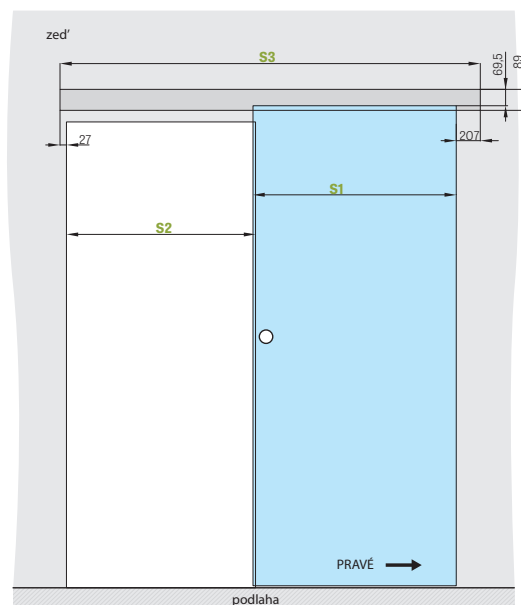

POSUVNÉ DVEŘE NA STĚNU - SKLENĚNÉ DVEŘE GRAF

		„60”	„70”	„80”	„90”
S1	Šířka křídla	662	762	862	962
S2	Šířka otvoru	602	702	802	902
S3	Délka garnýže	1500	1500	1800	2000
H1	Výška dveří	1989			
H2	Výška otvoru	max. 1973			
H3	Celková výška	2067			

MUŠLE
nerez

NOVINKA