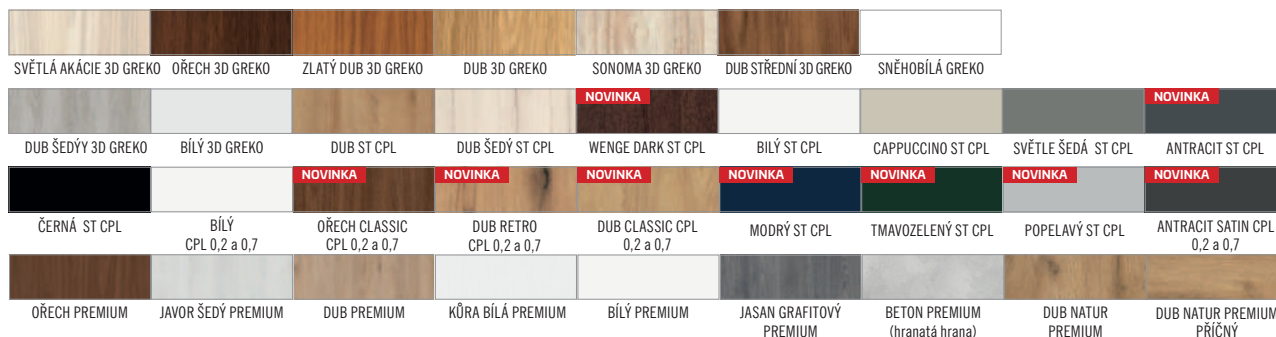

PROVEDENÍ OCELOVÉ ZÁRUBNĚ

T = 75, 100, 125, 150 mm

DOSTUPNÉ PROVEDENÍ

DVOUKŘÍDLÉ DVEŘE

DOSTUPNÉ ŠÍŘKY KŘÍDEL

60 70 80 90 100

INFORMACE

Protipožární dveře jsou určeny pro veřejné budovy i soukromé byty jako vnitřní vchodové dveře. Použití protipožárních dveří je předepsáno v projektu stavby. Ke každému protipožárnímu uzávěru je vystaven certifikát výrobku a prohlášení o shodě. Zvukový útlum 36 dB při použití padacího prahu nebo dřevěného prahu s těsněním.