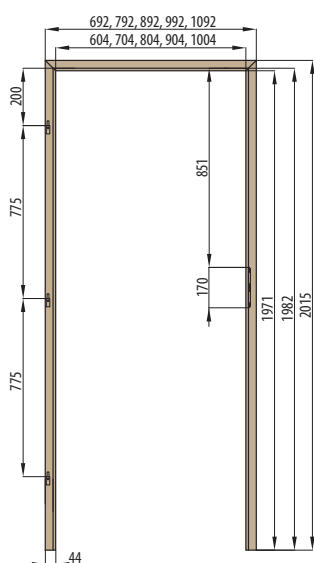

RÁMOVÁ ZÁRUBNĚ

OBLOŽKOVÁ ZÁRUBEŇ PRO FALCOVÉ DVEŘE

197 cm
krycí lišta 6 cm / 8 cm

OBLOŽKOVÁ ZÁRUBNĚ PRO FALCOVÉ DVEŘE

210 cm
krycí lišta 6 cm / 8 cm

ZÁRUBNĚ

OBLOŽKOVÁ ZÁRUBEŇ PRO FALCOVÉ DVEŘE NORMA PL

krycí lišta 6 cm / 8 cm