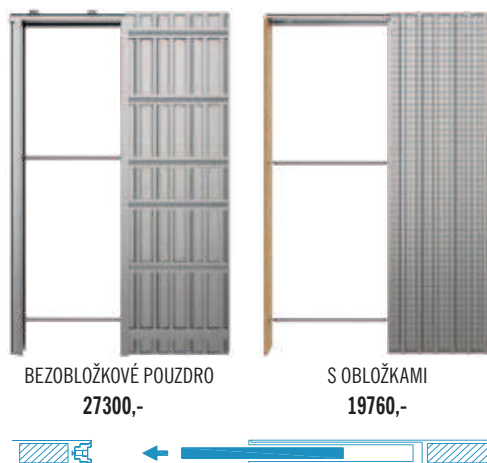

STAVEBNÍ POUZDRO

MAGNIFICO

NOVINKA