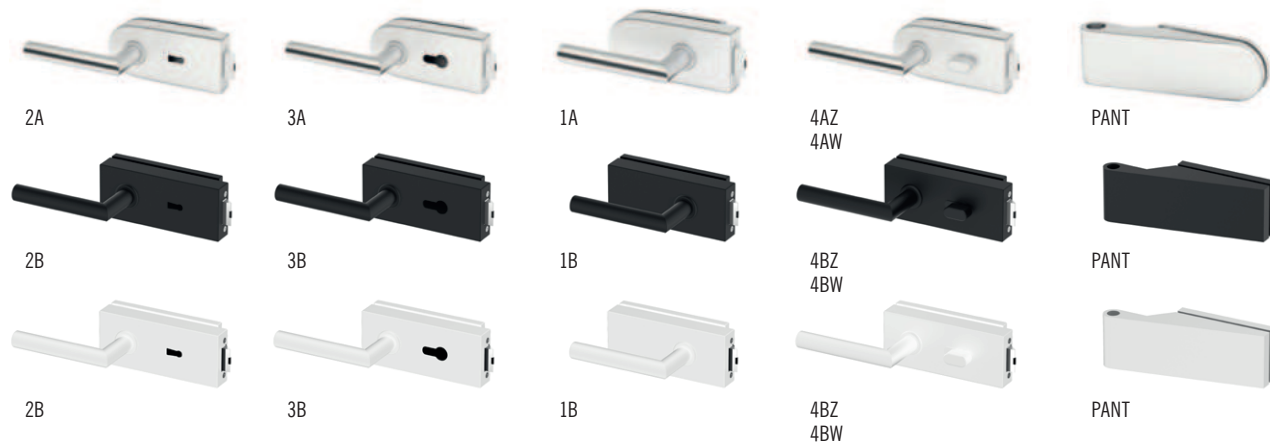

GRAF KOVÁNÍ

■ KOVÁNÍ METAL-BUD NEREZ OVÁLNÉ NEBO HRANATÉ