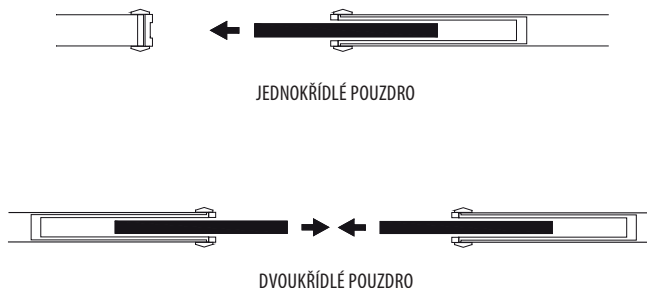

STAVEBNÍ POUZDRA DLE TYPU OTEVÍRÁNÍ

JEDNOKŘÍDLÉ POUZDRO

DVOUKŘÍDLÉ POUZDRO

HLAVNÍ SOUČÁSTI POUZDER

Hliníková vodící lišta s bočními profily z PVC, které omezují tloušťku hotové stěny. Dva pojezdy s kuličkovými ložisky s nosností až **120 kg**. Pojezdy jsou vybaveny šrouby, závěsy pro montáž dveřního panelu.

Doporučené rozměry hrubého stavebního otvoru pro ZDP jsou na ŠÍŘKU + 4 cm, VÝŠKU + 2 cm oproti tabulce. Doporučené rozměry hrubého stavebního otvoru pro SDK odpovídají rozměrům stavebního pouzdra, viz. tabulka.

ZDARMA dodáváme Tichý doraz ke každému pouzdru! Firma Erkado poskytuje na pojezdy 20letou záruku.

POUZDRA	CENA	ČISTÝ PRŮCHOD PO OSAZENÍ OBLOŽEK	ŠÍŘKA	VÝŠKA	TLOUŠTKA DOKONČENÉ STĚNY
„60”	4700,-	600 x 1970	1330	2060	100 nebo 125
„70”	4800,-	700 x 1970	1530	2060	100 nebo 125
„80”	5100,-	800 x 1970	1730	2060	100 nebo 125
„90”	5300,-	900 x 1970	1930	2060	100 nebo 125
„100”	5700,-	1000 x 1970	2130	2060	100 nebo 125
„110”	6400,-	1100 x 1970	2330	2060	100 nebo 125
„120”	6500,-	1200 x 1970	2530	2060	100 nebo 125
2 x „60”	9400,-	1250 x 1970	2595	2060	100 nebo 125
2 x „70”	9600,-	1450 x 1970	2995	2060	100 nebo 125
2 x „80”	10200,-	1650 x 1970	3395	2060	100 nebo 125
2 x „90”	10600,-	1850 x 1970	3795	2060	100 nebo 125
2 x „100”	11400,-	2050 x 1970	4195	2060	100 nebo 125
2 x „110”	12800,-	2250 x 1970	4595	2060	100 nebo 125
2 x „120”	13000,-	2450 x 1970	4995	2060	100 nebo 125