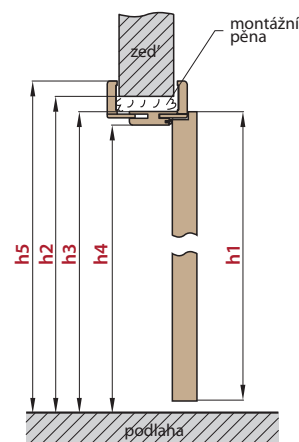

DVOUKŘÍDLÉ DVEŘE

■ DVOUKŘÍDLÉ DVEŘE VČETNĚ OBLOŽKOVÉ ZÁRUBNĚ