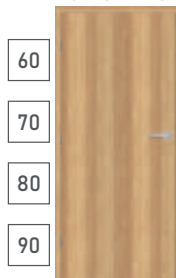

ALTAMURA 1
DUB
3D GREKO

60
70
80
90

1600 Kč

Rozsah regulace min.- max. (mm)	OBLOŽKOVÉ ZÁRUBNĚ
	3D GREKO
65-70	2900,-
70-80	2900,-
80-100	2500,-
100-120	2550,-
120-140	2600,-
140-160	2700,-
160-180	2850,-
180-200	2900,-
200-220	3000,-
220-240	3150,-
240-260	3200,-
260-280	3300,-
280-300	3500,-
300-340	3600,-
340-360	3900,-
360-380	4000,-
380-400	4200,-
400-420	4300,-

1 díl

2 díly

AKCE bez DPH