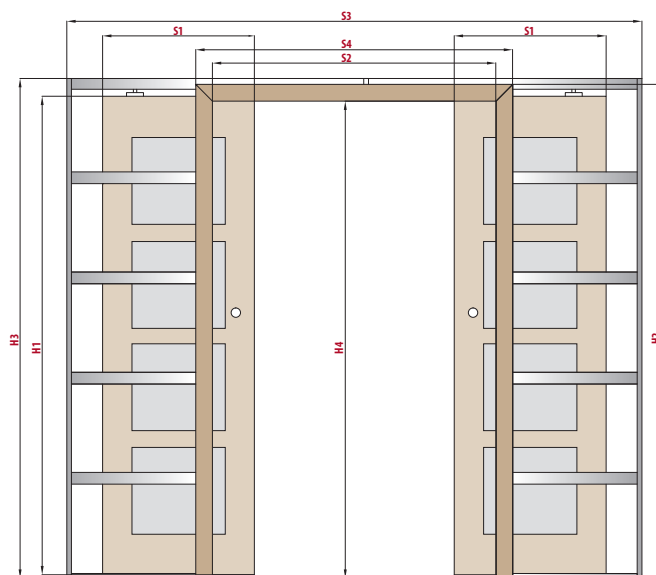

POSUVNÉ DVEŘE DVOUKŘÍDLÉ

DO STAVEBNÍHO POUZDRA