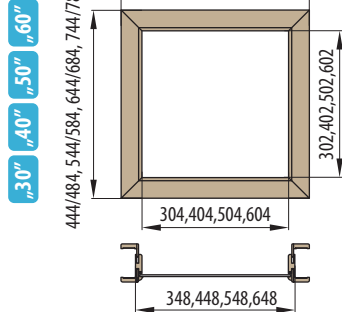

„30“ „40“ „50“ „60“

446/486, 546/586, 646/686, 746/786

■ Nadsvětlik - obložková zárubeň pro jednokřídlé dveře základ 6 cm / 8 cm

„60“ „70“ „80“ „90“ „100“

746/786, 846/886, 946/986, 1046/1086, 1146/1186

■ Nadsvětlik - obložková zárubeň pro dvoukřídlé dveře, základ 6 cm / 8 cm