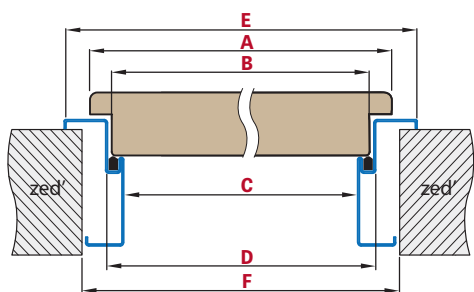

PRO ZDĚNÍ - YHKT

Šířka dveří	A	B	C	D	E	F
„60“	644	617	600	630	690	660
„70“	744	717	700	730	790	760
„80“	844	817	800	830	890	860
„90“	944	917	900	930	990	960
„100“	1044	1017	1000	1030	1090	1060

DĚLENÁ PRO DODATEČNOU MONTÁŽ
ZÁKLADNÍ ANTIKOROZNÍ BARVA NEBO PRÁŠKOVÁ BARVA KOMAXIT DLE RAL