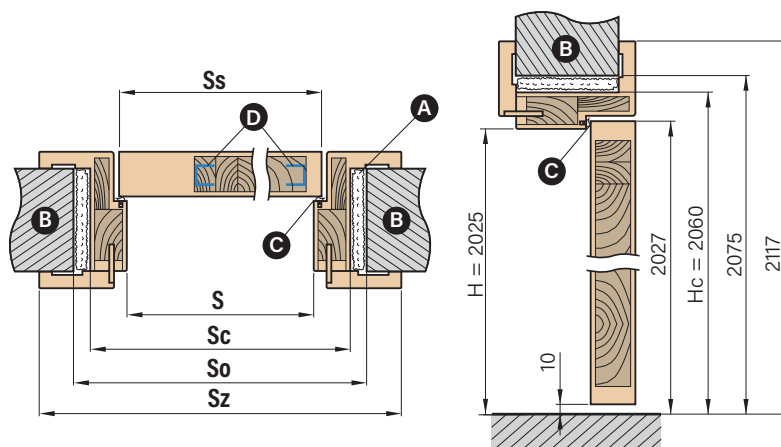

A – montážní pěna B – zeď C – těsnění D – ocelový profil tvar „C”

ŠÍŘKA	Ss	Sp	So	Sc	Sz
„60”	618	600	700	670	779
„70”	718	700	800	770	879
„80”	844	829	900	870	979
„90”	944	929	1000	970	1079
„100”	1044	1029	1100	1070	1179

- Spojení krycí lišty na tupo a límeček 8 cm
- Elektrický protiplech 1500,-
- Krycí lišta s prodlouženým perem (pero 40 mm) 1500,-
- Lze vyrobit zárubně pro atypickou tloušťku zdi od 420 mm. Zárubně se budou skládat z více dílů. Příplatek za každé 2 cm rozsahu je 500,-
- Posuvný systém na stěnu (garnýž vč. pojezdů + dorazový hranol) 7300,-