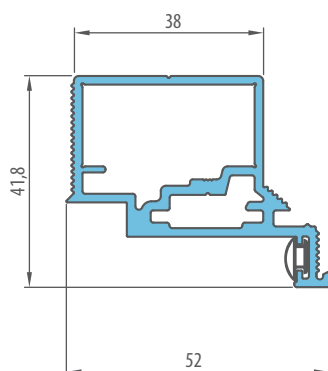

■ ŘEZ ZÁRUBNÍ