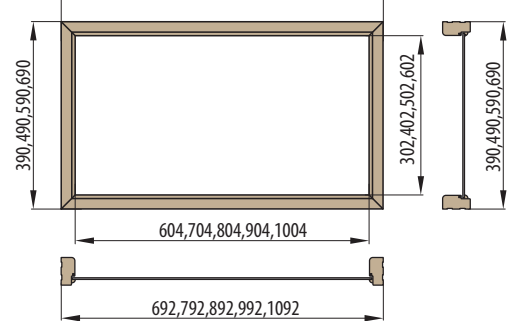

■ Nadsvětlik - rámová zárubeň pro jednokřídlé dveře

„60“ „70“ „80“ „90“ „100“

692,792,892,992,1092