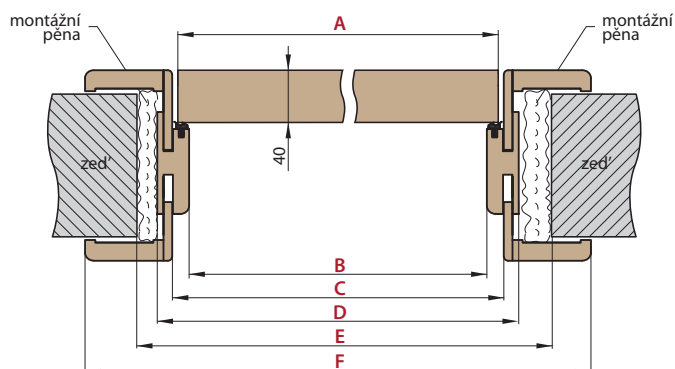

SPOJENÍ KRYCÍ LIŠTY

NÁKRES OBLOŽKOVÉ ZÁRUBNĚ

ŠÍŘKA	A	B	C	D	E	F
„60N“	620	605	627	649	700+ -20	747*/ 787**
„60“	644	629	651	673	730±20	771*/ 811**
„65“	695	680	702	724	780±20	822*/ 862**
„70N“	720	705	727	749	800+ -20	847*/ 887**
„70“	744	729	751	773	830±20	871*/ 911**
„75“	795	780	802	824	880±20	922*/ 962**
„80N“	820	805	827	849	900±20	947*/ 987**
„80“	844	829	851	873	930±20	971*/ 1011**
„85“	895	880	902	924	980±20	1022*/ 1062**
„90N“	920	905	927	949	1000+ -20	1047*/ 1087**
„90“	944	929	951	973	1030±20	1071*/ 1111**
„95“	995	980	1002	1024	1080±20	1122*/ 1162**
„100“	1044	1029	1051	1073	1130±20	1171*/ 1211**

**krycí lišta 6 cm / 8 cm

Rozměry N jsou dostupné pro dveře ALTAMURA 1, BALDUR 1, UNO PREMIUM

Rozměry „65“, „75“, „85“, „95“ jsou dostupné pro dveře ALTAMURA 1

Rozsah regulace min. - max. (mm)	OBLOŽKOVÉ ZÁRUBNĚ DLE PVRCHŮ			
	3D GREKO	CPL LAMINÁT, PREMIUM	CPL 0,2	UV LAK
80-95	4850,-	5050,-	5350,-	6800,-
95-115				
115-135				
135-155	5050,-	5250,-	5550,-	7100,-
155-175				
175-195				
195-215	5250,-	5450,-	5750,-	7350,-
215-235				
235-255				
255-275	5450,-	5650,-	5950,-	7650,-
275-295				
295-315	5750,-	5950,-	6250,-	8100,-
315-355				
355-375	6050,-	6250,-	6550,-	8400,-
375-395				
395-415	6350,-	6550,-	6850,-	8750,-