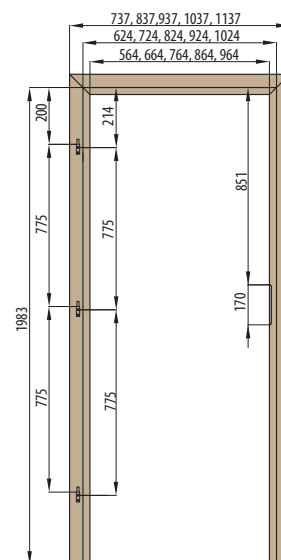

OBKLAD KOVOVÉ ZÁRUBNĚ