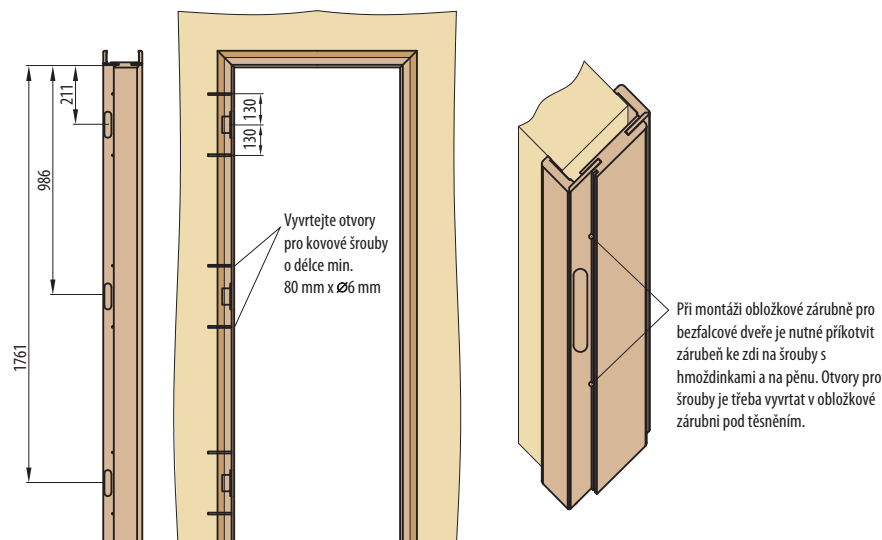

DOPORUČENÉ UKOTVENÍ ZÁRUBNĚ PRO BEZFALCOVÉ DVEŘE

Rozteč zámku ve bezfalcových dveřích- 90mm-BB, WC a PZ-85mm