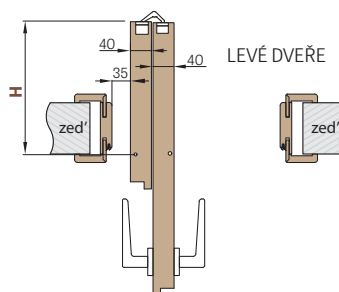

KOVÁNÍ

- tři skryté panty mezi křídly
- skrytý systém v horní a dolní části dveří
- zámek na dozický klíč, na cylindrickou vložku, WC zámek, úsporný zámek (jen klika)

PŘÍSLUŠENSTVÍ ZA PŘÍPLATEK

šířka křídla "100"	600,-
stabilizující výplň - plná deska	700,-