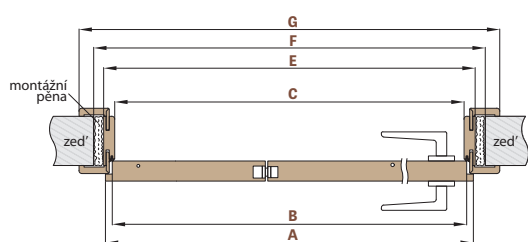

KOVÁNÍ

- tři skryté panty mezi křídly
- skrytý systém v horní a dolní části dveří
- zámek na dozický klíč, na cylindrickou vložku, WC zámek, úsporný zámek (jen klika)

PŘÍSLUŠENSTVÍ ZA PŘÍPLATEK

šířka křídla "100"	600,-
stabilizující výplň - plná deska	700,-