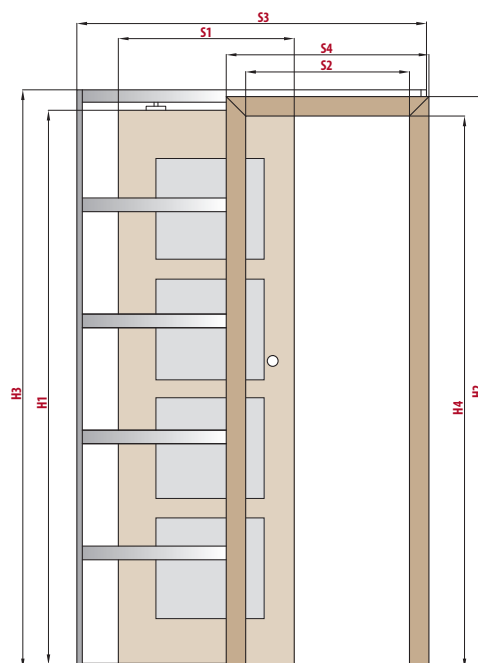

POSUVNÉ DVEŘE

DO STAVEBNÍHO POUZDRA

PD1P.100 (ukázka levých dveří)

- rozsah regulace zárubně 100-105 mm

V balení bez těsnících kartáčků kvůli tloušťce.

PD1P.125 (ukázka levých dveří)

- rozsah regulace zárubně 125-130 mm

Dostupné pro všechny modely. V balení včetně těsnících kartáčků.

ZN1 jednostranné obložení pro jednokřídlé pouzdra

- rozsah regulace zárubní dodatečné stěny od 0-40, 40-60...340-360

		POSUVNÉ DVEŘE DO STAVEBNÍHO POUZDRA								
		„60”	„70”	„80”	„90”	„100”	„125”	„145”	„165”	„185”
s1	Šířka dveří	644	744	844	944	1044	644	744	844	944
s2	Šířka ve světlosti zárubně	602	702	802	902	1002	1250	1450	1650	1850
s3	Šířka otvoru pro pouzdro	1330/1370	1530/1570	1730/1770	1930/1970	2130/2170	2595/2635	2995/3035	3395/3435	3795/3835
s4	Šířka pokrytí zárubně, záklop 6 cm / 8 cm	744/784	844/884	944/984	1044/1084	1144/1184	1344/1384	1544/1584	1744/1784	1944/1984
s5	Šířka otvoru pro zárubeň	655	755	855	955	1055	1303	1503	1703	1903
h1	Výška dveří	1983	1983	1983	1983	1983	1983	1983	1983	1983
h2	Výška pokrytí zárubně, záklop 6 cm / 8 cm	2042/2062	2042/2062	2042/2062	2042/2062	2042/2062	2042/2062	2042/2062	2042/2062	2042/2062
h3	Výška otvoru pro pouzdro	2060/2080*	2060/2080*	2060/2080*	2060/2080*	2060/2080*	2060/2080*	2060/2080*	2060/2080*	2060/2080*
h4	Výška ve světlosti zárubně	1974	1974	1974	1974	1974	1974	1974	1974	1974