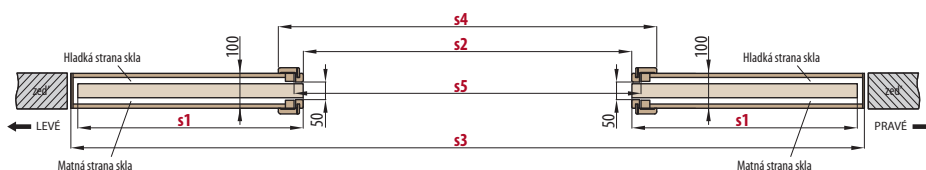

POSUVNÉ DVEŘE DVOUKŘÍDLÉ

DO STAVEBNÍHO POUZDRA

PD2P.100 (ukázka levých a pravých dveří)

- rozsah regulace zárubně 100-105 mm

V balení bez těsnících kartáčků kvůli tloušťce

PD2P.125 (ukázka levých a pravých dveří)