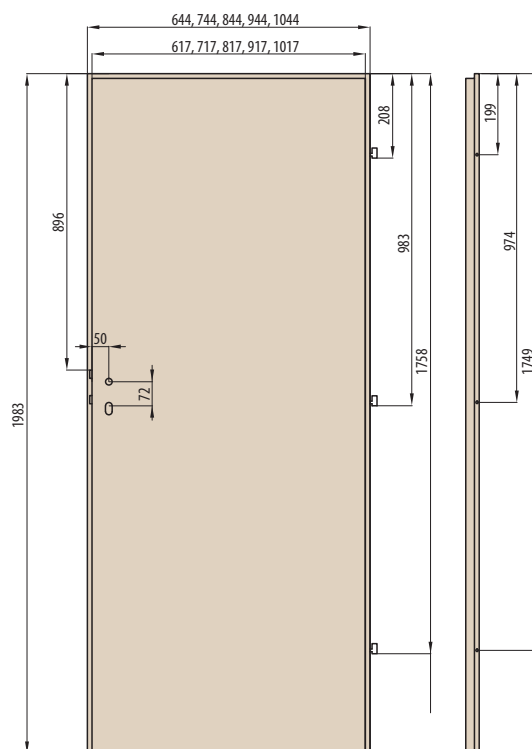

STANDARD DESKOVÉ DVEŘE

■ VOŠTINA

■ PLNÁ DESKA

DESKOVÉ DVEŘE
STANDARD

POVRCHOVÉ ÚPRAVY ŘADY STANDARD

		NOVINKA 					NOVINKA 	
		NOVINKA 	NOVINKA 	NOVINKA 	NOVINKA 	NOVINKA 	NOVINKA 	NOVINKA

^{*)} Povrchy ST CPL mají povrchovou úpravu AntiFinger zabraňující zanechání stop otisků prstů