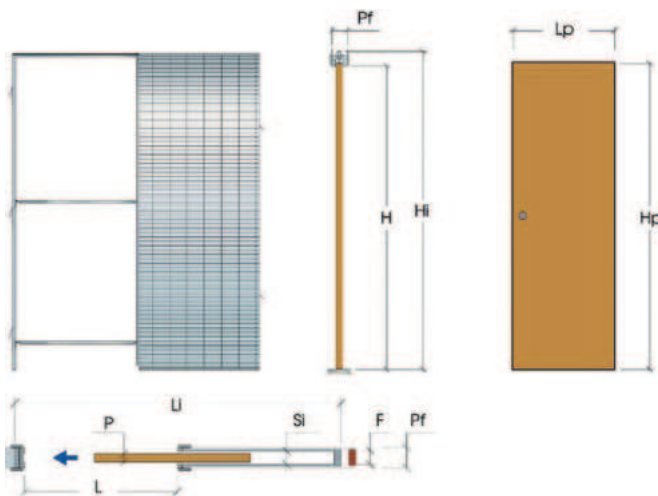

JEDNODUCHOST INSTALACE

Zaručena oboustranným magnetickým zpomalovačem a předinstalovanými vodiči v kolejnici.

* test tuhosti bočnice a vjezdu