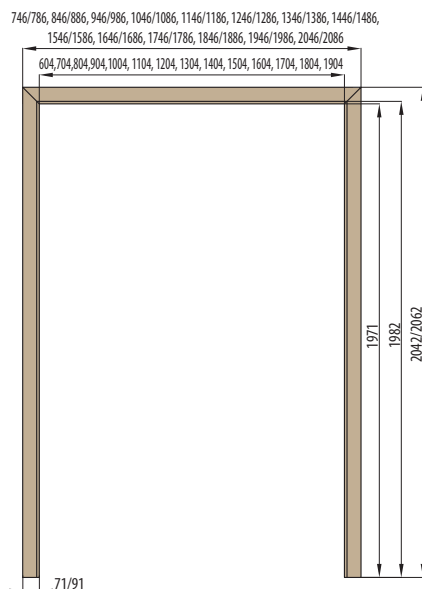

OBLOŽKOVÁ ZÁRUBEŇ TYPU TUNEL (SLEPÁ)

krycí lišta 6 cm / 8 cm