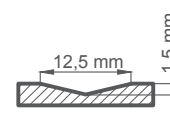

KONSTRUKCE

- falcové nebo bezfalcové deskové křídlo s nástřikem UV odolným lakem
- rám z MDF opláštěný dvěma HDF deskami
- mezirámová kartonová výplň „voština“ nebo výplň - plná deska
- možnost objednání dveří vyšších o 4,5 cm včetně zárubní s příplatkem 100,-

POVRCHOVÁ ÚPRAVA

- křídla a zárubně s nástřikem vodouředitelným lakem vytvrzeným UV technologií, která umožňuje získat vysokou odolnost a provedení bez spoju

KOVÁNÍ

- tři stříbrné panty šroubovací s horizontální regulací
- bezfalcová křídla: tři stříbrné skryté panty s horizontální a vertikální regulací
- klasický zámek ve falcových křídlech, magnetické zámkové v křídlech bezfalcových pro dozický klíč, cylindrickou vložku, WC zámek a úsporný (jen klika)

PŘÍSLUŠENSTVÍ ZA PŘÍPLATEK

reverzní otevírání	1600,-
výplň - plná deska	750,-
ventilační podříznutí (STANDARD anebo MINI) str. 165	200,-
falcové a bezfalcové křídlo šíře „100“	600,-
kovové krytky na panty (barvy: kartáčovaný nikel, patina, chrom lesk, mosaz lesk, bílá, černá) pár na jeden pant	70,-
padací práh	800,-
norma 210 cm	1000,-

DOSTUPNÉ PŘÍSLUŠENSTVÍ

POSUVNÉ DVEŘE NA STĚNU

DVOUKŘÍDLÉ DVEŘE

BEZFALCOVÉ DVEŘE

POSUVNÉ DVEŘE DO POUZDRA

DOSTUPNÉ ŠÍŘKY KŘÍDEL

60 70 80 90 100

UV LAK

BÍLÁ TITANOVÁ UV