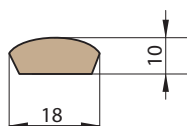

■ OBLÁ KRYCÍ LIŠTA

POVRCH	Cena
3D GREKO	150,-
CPL, PREMIUM	170,-
CPL 0,2	340,-
UV LAK	350,-

Pro rozměry 60-100 = 2,5ks x 213,cm
pro rozměry 100-190 = 3ks x 213cm