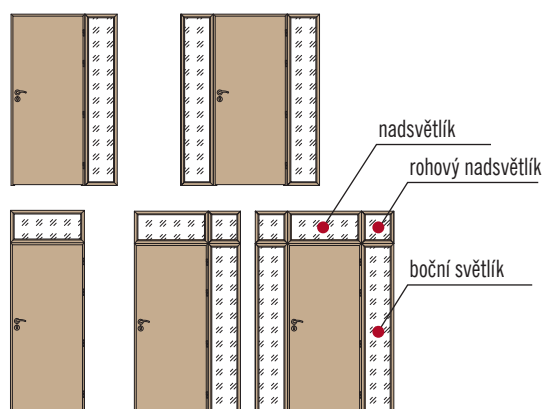

NADSVĚTLÍK PRO DVOUKŘÍDLÉ DVEŘE												
VÝŠKA	ZÁRUBEŇ	ŠÍŘKA										
		„90”	„100”	„110”	„120”	„130”	„140”	„150”	„160”	„170”	„180”	„190”
„30”	obložková	3700,-	3900,-	4100,-	4300,-	4500,-	4700,-	4900,-	5100,-	5300,-	5500,-	5700,-
	rámová	2900,-	3100,-	3300,-	3500,-	3700,-	3900,-	4100,-	4300,-	4500,-	4700,-	4900,-
„40”	obložková	3900,-	4100,-	4300,-	4500,-	4700,-	4900,-	5100,-	5300,-	5500,-	5700,-	6100,-
	rámová	3100,-	3300,-	3500,-	3700,-	3900,-	4100,-	4300,-	4500,-	4700,-	4900,-	5100,-
„50”	obložková	4100,-	4300,-	4500,-	4700,-	4900,-	5100,-	5300,-	5500,-	5700,-	5900,-	6100,-
	rámová	3300,-	3500,-	3700,-	3900,-	4100,-	4300,-	4500,-	4700,-	4900,-	5100,-	5300,-
„60”	obložková	4300,-	4500,-	4700,-	4900,-	5100,-	5300,-	5500,-	5700,-	5900,-	6100,-	6300,-
	rámová	3500,-	3700,-	3900,-	4100,-	4300,-	4500,-	4700,-	4900,-	5100,-	5300,-	5500,-

TYPY SVĚTLÍKŮ

PRO RÁMOVOU ZÁRUBEŇ

PRO JEDNOKŘÍDLOVÉ DVEŘE

PRO OBLOŽKOVOU ZÁRUBEŇ

PRO DVOUKŘÍDLÉ DVEŘE

PROVEDENÍ SVĚTLÍKŮ

JEDNOKŘÍDLÉ DVEŘE

s nadsvětlíkem, bočním světlíkem a rohovým nadsvětlíkem