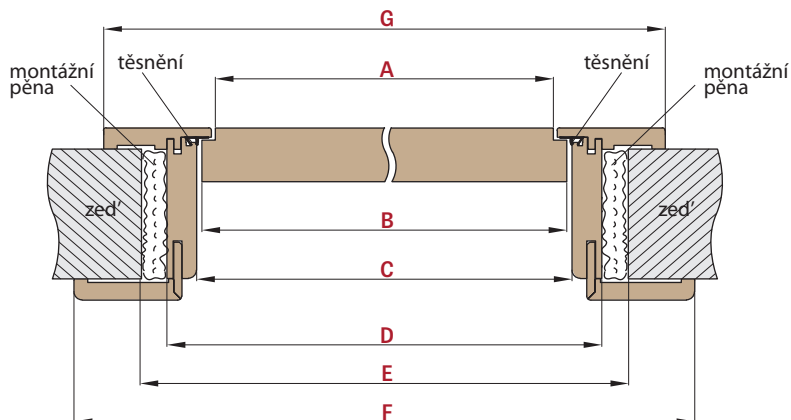

REVERZNÍ ZÁRUBNĚ REVERZNÍ DVEŘE

ERKADO

ŠÍŘKA	A	B	C	D	E	F	G
„60N”	600	620	628	672	700	810	766
„60”	624	644	652	696	736	834	791
„70N”	700	720	728	772	800	910	866
„70”	724	744	752	796	836	934	891
„80N”	800	820	828	872	900	1010	966
„80”	824	844	852	896	936	1034	991
„90N”	900	920	928	972	1000	1110	1066
„90”	924	944	952	996	1036	1134	1091
„100”	1024	1044	1052	1096	1136	1234	1191

ROZSAH REGULACE

Rozměry N jsou dostupné pro dveře ALTAMURA 1, BALDUR 1, UNO PREMIUM

Rozsah regulace min. - max. (mm)	REVERZNÍ		
	3D GREKO	CPL, PREMIUM	UV LAK
	Cena	Cena	Cena
75-95	7000,-	7250,-	8750,-
95-115			
115-135			
135-155	7200,-	7450,-	9050,-
155-175			
175-195			
195-215	7300,-	7550,-	9350,-
215-235			
235-255	7400,-	7650,-	9750,-
255-295	7700,-	7950,-	10050,-
295-315			
315-335	8000,-	8250,-	10350,-
335-355			

1 díl

2 díly