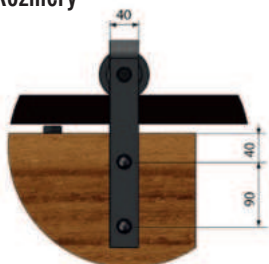

■ VLASTNOSTI PRODUKTU

- hmotnost dveřního křídla do 100kg
- délka kolejničky 2000 mm
- barva povrchu černý mat
- snadná montáž
- tichý a plynulý posuv

■ Rozměry

LUNA
2400,-

■ VLASTNOSTI PRODUKTU

- hmotnost dveřního křídla do 100kg
- délka kolejničky 2000 mm
- barva povrchu černý mat
- snadná montáž
- tichý a plynulý posuv