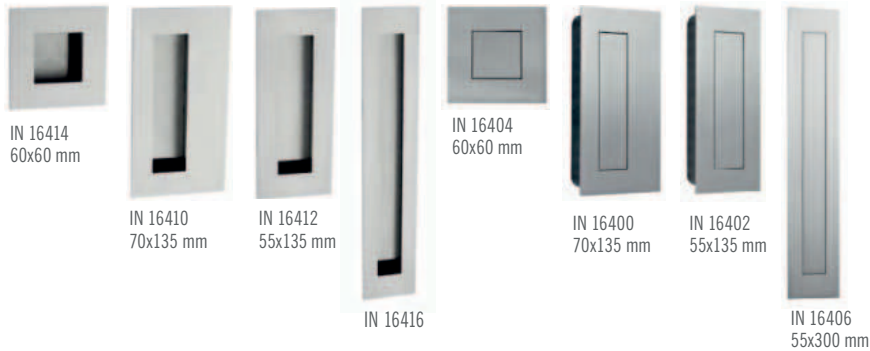

■ MUŠLE JNF

CENA	
JNF, pár	
IN 16414	1400,-
IN 16410	1700,-
IN 16412	1600,-
IN 16416	2800,-
IN 16404	1500,-
IN 16400	1800,-
IN 16402	1700,-
IN 16406	3000,-