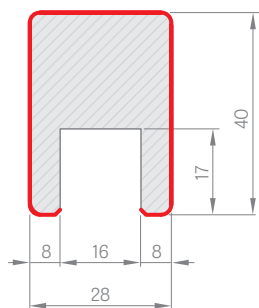

■ DEKORAČNÍ LIŠTA