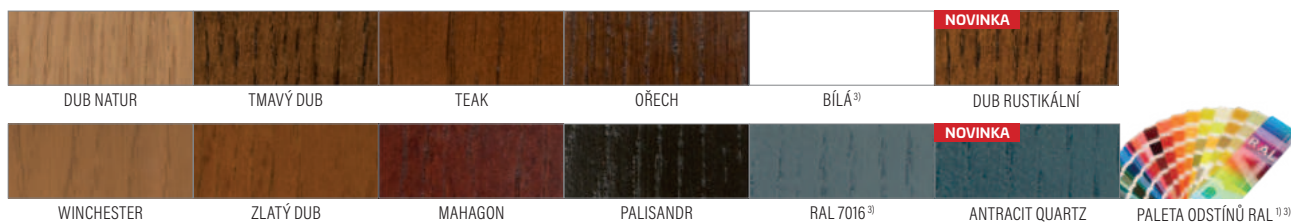

OPLÁŠTĚNÍ

ŘEZ DVEŘÍ

¹⁾ příplatek 1700,-

²⁾ příplatek 2800,- – směr kresby dřeva může být svislý nebo vodorovný, pro hladké dveře nebo s mělkým frézováním

³⁾ hladká nebo se strukturou dřeva

BÍLÉ LAKOVANÉ DVEŘE