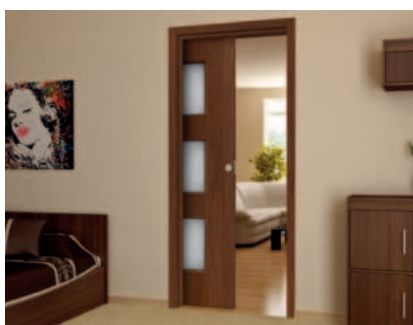

■ PŘÍSLUŠENSTVÍ ZA PŘÍPLATEK

kování	viz. kapitola KOVÁNÍ
synchronizace (synchronní otevírání nebo zavírání dvou křídel pomocí pouze jednoho křídla); dostupná pouze pro PD2P.100, PD2P.125	2500,-
tichý doraz (samočinné dovírání křídla v konečné fázi zavírání); dostupný pouze pro PD1P.100, PD1P.125	900,-
provedení pro bezobložkové stavební pouzdro	700,-
spojení krycí lišty na tupo je možné pouze s 8 cm límcem cena vč. lišty 8 cm	650,-
záklop 8 cm, komplet	150,-

U dveří do pouzdra doporučujeme přiojednat madélko do čela dveří viz. kapitola kování

Rozsah regulací obložení ZN (mm)	3D GREKO	CPL LAMINÁT, PREMIUM	UV LAK
	Cena	Cena	Cena
0-40*	1000,-	1100,-	1600,-
40-60; 60-80;	2100,-	2200,-	3000,-
80-100; 100-120; 120-140	2300,-	2400,-	3200,-
140-160; 160-180; 180-200	2400,-	2500,-	3400,-
200-220; 220-240	2500,-	2600,-	3600,-
240-260; 260-280	2800,-	2900,-	4000,-
280-300; 300-320	3200,-	3300,-	4400,-
320-340; 340-360	3400,-	3500,-	4700,-

Obložení ZN1 nad 160 mm se skládá ze dvou dílů. Nad 280 mm - ze tří dílů

* ZN 0-40 je třeba zkrátit na místě na požadovaný rozměr