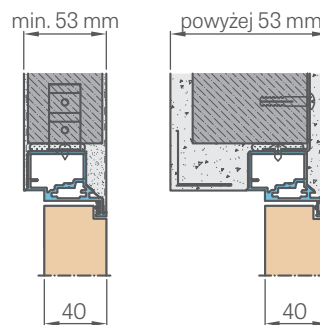

■ OSAZENÍ DO ZDĚNÉ PŘÍČKY