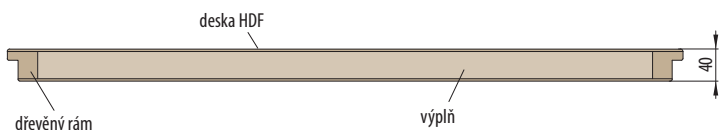

STANDARD DESKOVÉ DVEŘE

■ VOŠTINA

■ PLNÁ DESKA

DESKOVÉ DVEŘE
STANDARD

POVRCHOVÉ ÚPRAVY ŘADY STANDARD

		NOVINKA 					NOVINKA 	
		NOVINKA 	NOVINKA 	NOVINKA 	NOVINKA 	NOVINKA 	NOVINKA 	NOVINKA

^{*)} Povrchy ST CPL mají povrchovou úpravu AntiFinger zabraňující zanechání stop otisků prstů