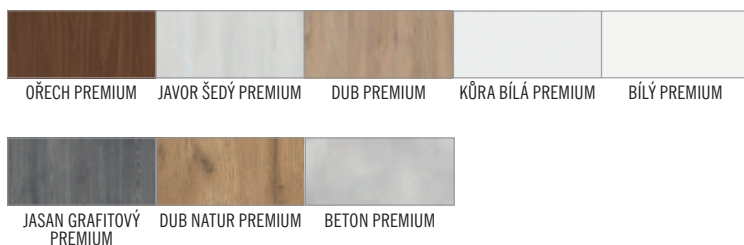

■ DEKORAČNÍ LIŠTA

■ MONTÁŽNÍ LIŠTA

■ UKONČOVACÍ LIŠTA

■ DEKORAČNÍ PANEĽ

ERKADO

ADAPTER

— povrchová úprava

ST CPL i PREMIUM

adapter, delka 2750 mm, 1 ks	600,-
dekorační lišta+montážní lišta delka 2750 mm, 3 ks	1200,-
ukončovací lišta, delka 2750 mm 1 ks	200,-

Jednotlivé prvky systému dekoračních panelů jsou vyrobeny z MDF a jsou v délce 2750 mm, avšak každý produkt má výrobní délku 2800 mm. Na každé straně je 25 mm okraj pro individuální ořez před instalací jako rezerva pro případ poškození dopravou.

■ Obsah balení:

- adaptér - množství v balení: 1 kus
- koncová lišta - množství v balení: 1 kus
- dekorační lišta + montážní lišta - množství v balení 3 sady

CPL

PREMIUM