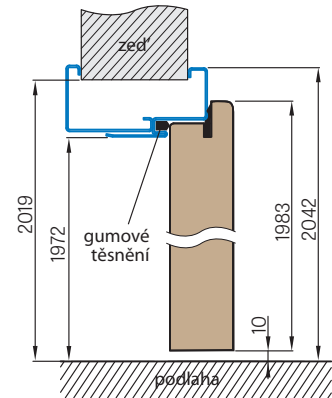

■ REGULOVANÁ OCELOVÁ ZÁRUBĚň odstín RAL STANDARD

Zárubeň HERSE má připravené otvory pro 1 nebo 2 tříbodové zámky a otvory pro čepy. Montáž na čistou podlahu

Šířka dveří	A	B	C	D	E	F
„60“	644	617	601	631	741	695
„70“	744	717	701	731	841	795
„80“	844	817	801	831	941	895
„90“	944	917	901	931	1041	995
„90ES“	948	921	905	935	1045	999
„100“	1044	1017	1001	1031	1141	1095