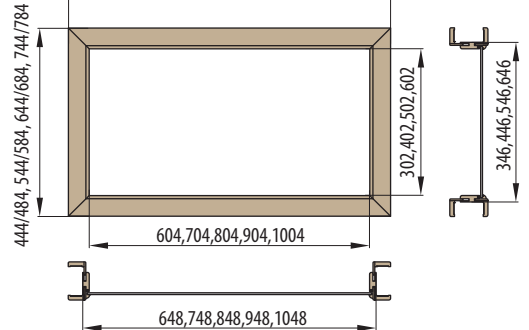

„30“ „40“ „50“ „60“

446/486, 546/586, 646/686, 746/786

■ Nadsvětlik - obložková zárubeň pro jednokřídlé dveře základ 6 cm / 8 cm

„60“ „70“ „80“ „90“ „100“

746/786, 846/886, 946/986, 1046/1086, 1146/1186

■ Nadsvětlik - obložková zárubeň pro dvoukřídlé dveře, základ 6 cm / 8 cm