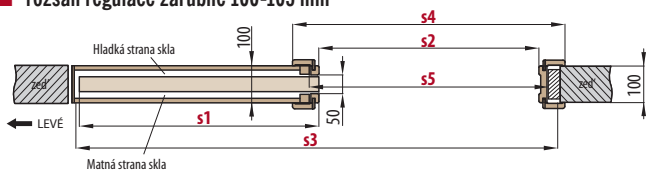

POSUVNÉ DVEŘE

DO STAVEBNÍHO POUZDRA

PD1P.100 (ukázka levých dveří)

- rozsah regulace zárubně 100-105 mm

V balení bez těsnících kartáčků kvůli tloušťce.