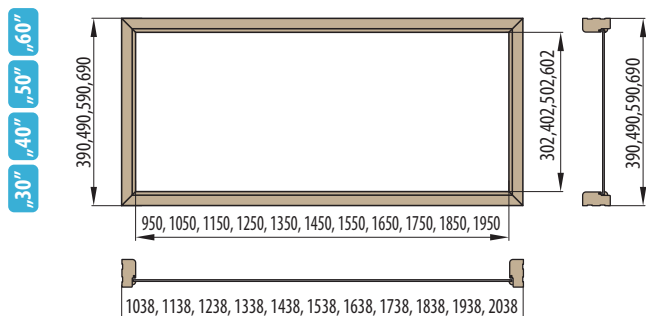

■ Nadsvětlik - rámová zárubeň pro dvoukřídlé dveře

„90“ „100“ „110“ „120“ „130“ „140“ „150“ „160“ „170“ „180“ „190“