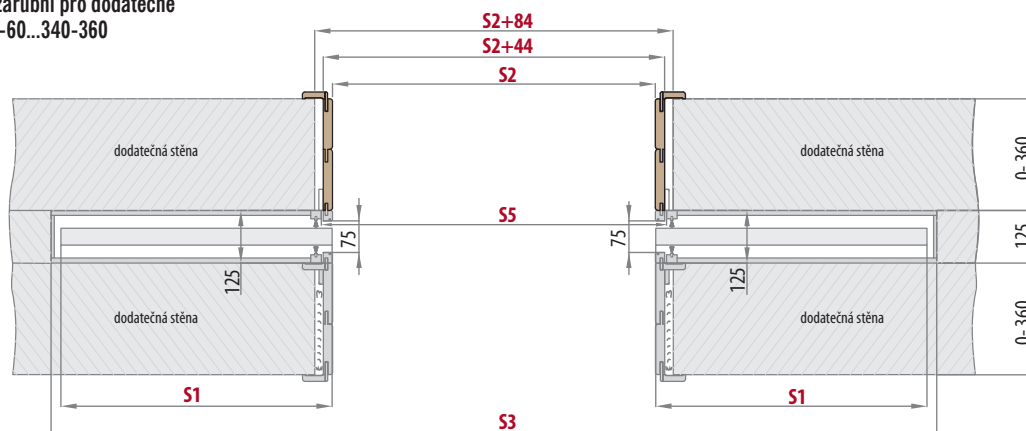

ZN2 jednostranné obložení pro dvoukřídlové pouzdra

- rozsah regulace zárubní pro dodatečné stěny od 0-40, 40-60...340-360