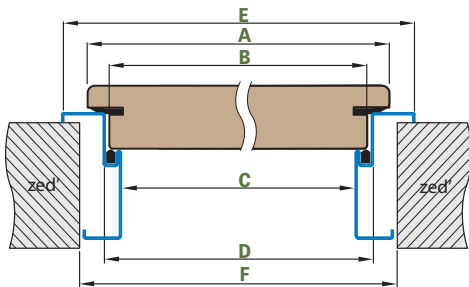

■ STANDARDNÍ OCELOVÁ ZÁRUBĚň RAL STANDARD

■ cena 4000,-

Šířka dveří	A	B	C	D	E	F
„60“	644	617	601	631	741	681
„70“	744	717	701	731	841	781
„80“	844	817	801	831	941	881
„90“	944	917	901	931	1041	981
„90ES“	948	921	905	935	1045	985
„100“	1044	1017	1001	1031	1141	1081

- **A** – těsnění
- **B** – zedeň
- **C** – podlaha