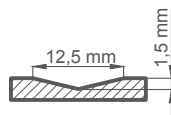

SYLENA

DÝHOVANÉ DVEŘE

DÝHOVANÉ DVEŘE

LOFT

DÝHOVANÉ DVEŘE