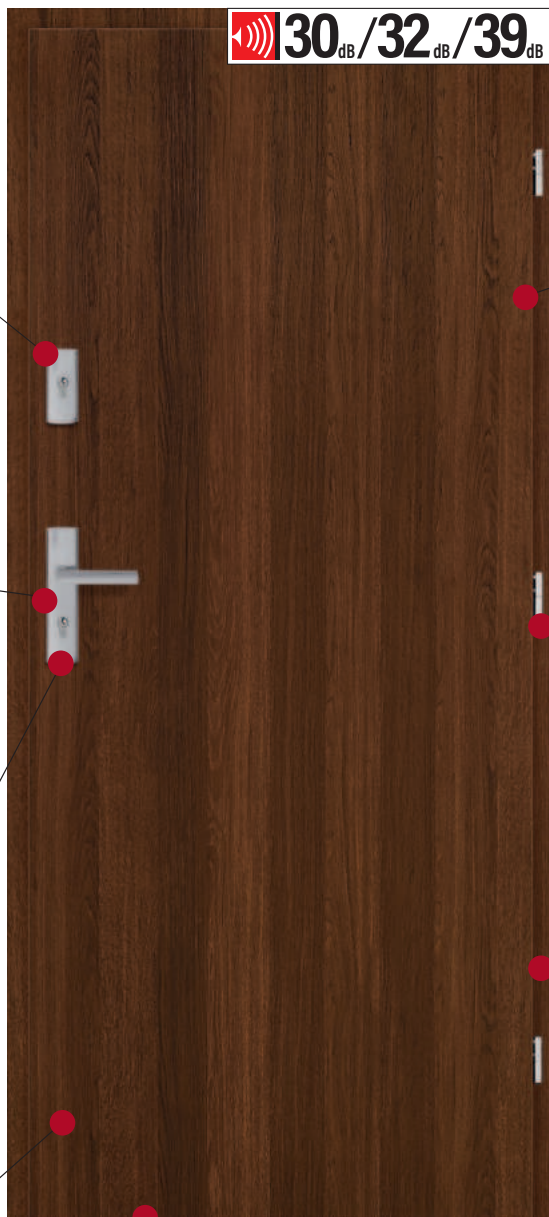

HERSE 39 dB tl. 46 mm, zesíleny kovovou výtuhou a ocelovým plechem