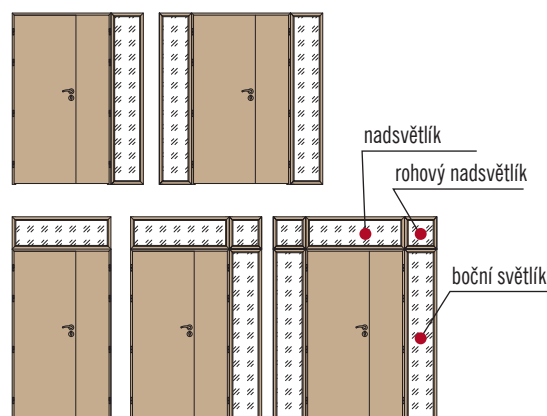

DVOUKŘÍDLÉ DVEŘE

s nadsvětlíkem, bočním světlíkem a rohovým nadsvětlíkem