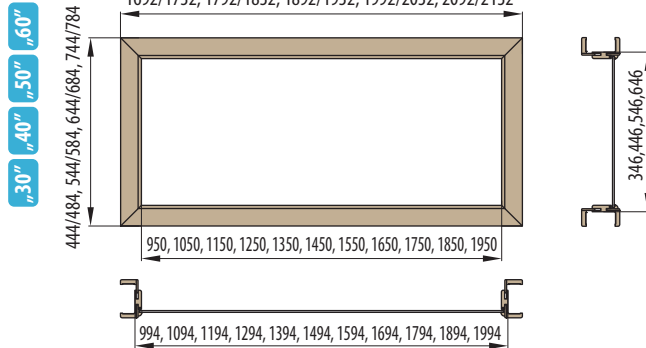

■ Nadsvětlik - obložková zárubeň pro dvoukřídlé dveře, základ 6 cm / 8 cm

„90“ „100“ „110“ „120“ „130“ „140“ „150“ „160“ „170“ „180“ „190“

1092/1132, 1192/1232, 1292/1332, 1392/1432, 1492/1532, 1592/1632, 1692/1732, 1792/1832, 1892/1932, 1992/2032, 2092/2132