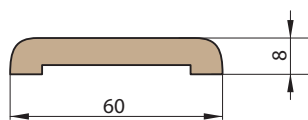

■ PLOCHÁ KRYCÍ LIŠTA 8 mm

POVRCH	Cena
3D GREKO	290,-
CPL, PREMIUM	320,-
CPL 0,2	470,-
UV LAK	750,-

Pro rozměry 60-100 = 2,5ks x 213,cm
pro rozměry 100-190 = 3ks x 213cm