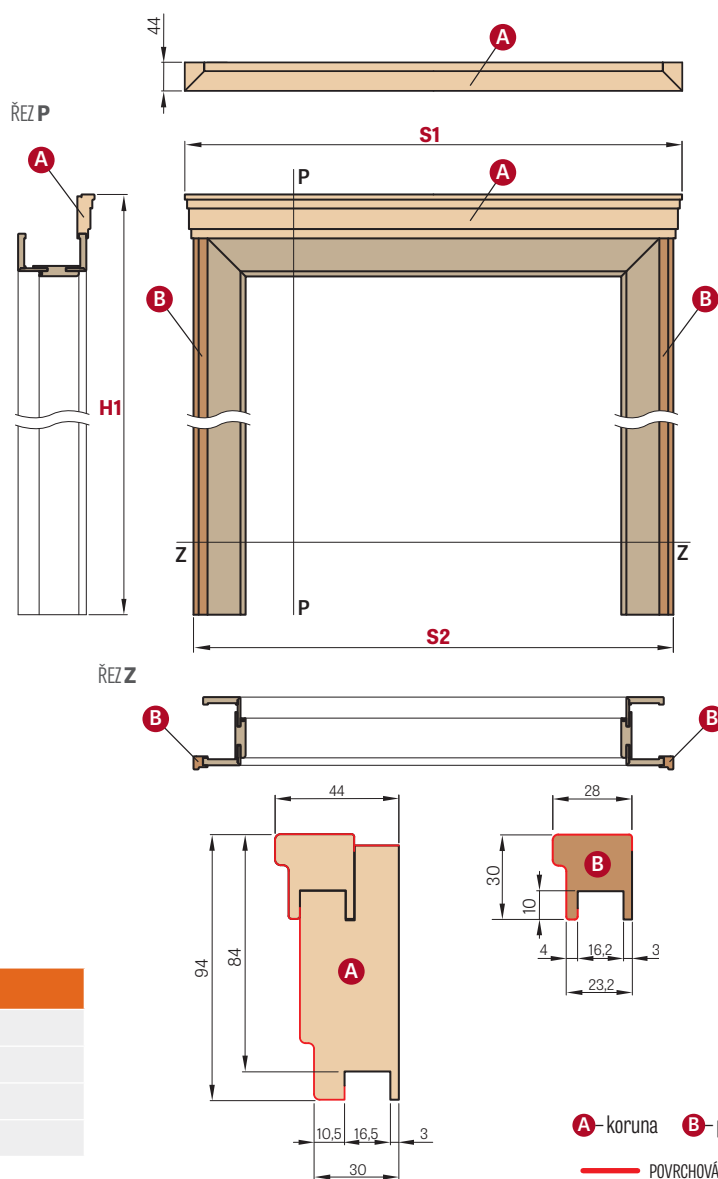

■ Obsah balení:

- adaptér - množství v balení: 1 kus
- koncová lišta - množství v balení: 1 kus
- dekorační lišta + montážní lišta - množství v balení 3 sady

CPL

PREMIUM

KORUNA A PILASTR

NOVINKA

KORUNA A PILASTR