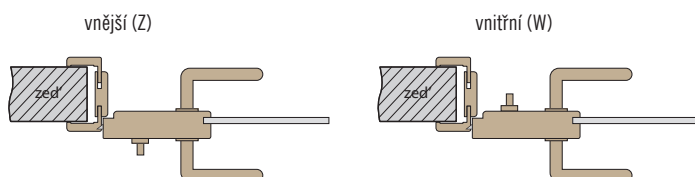

■ VÝBĚR WC ZÁMKU: