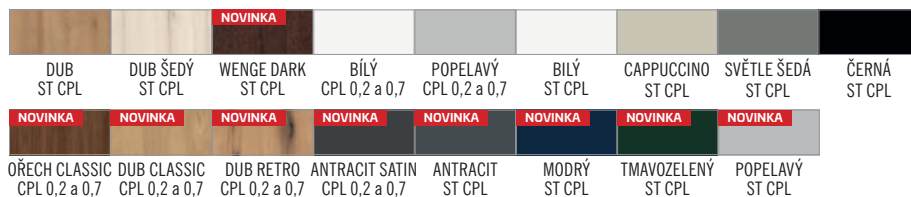

BÍLÝ 3D GREKO
hraná hrana

SNĚHOBÍLÁ
GREKO
hraná hrana

ST CPL

MODEL 1-12: 4000,-

CPL 0,2

MODEL 1-12: 5000,-

CPL 0,7

MODEL 1-12: 6000,-