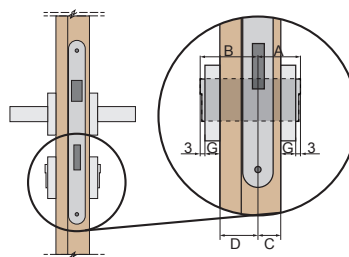

PADACÍ PRÁH

KOVÁNÍ

ZÁMKY

ZÁMEK NA DOZICKÝ KLÍČ

ZÁMEK WC

ZÁMEK NA CYLINDRICKOU VLOŽKU

ZÁMEK ÚSPORNÝ

VÝBĚR CYLINDRICKÉ VLOŽKY PRO INTERIÉROVÉ DVEŘE