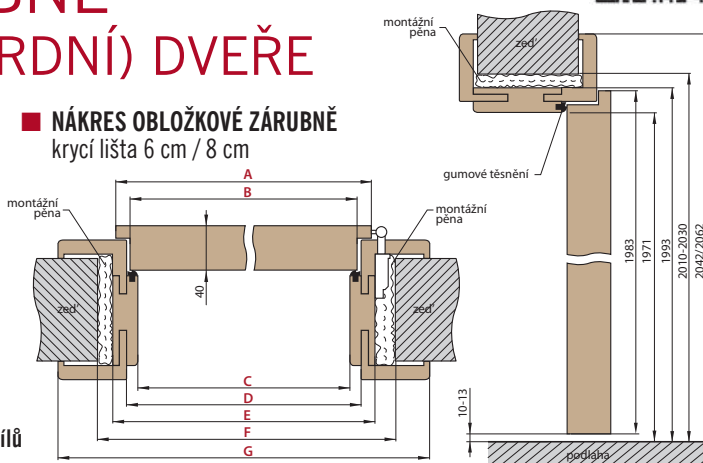

■ NÁKRES OBLOŽKOVÉ ZÁRUBNĚ krycí lišta 6 cm / 8 cm

■ ROZSAH REGULACE krycí lišta 6 cm / 8 cm

■ SPOJENÍ KRYCÍ LIŠTY

ŠÍŘKA	A	B	C	D	E	F	G
„60”	644	618	604	626	648	700±20	746*/ 786**
„65”	695	669	655	677	699	750±20	797*/ 837**
„70”	744	718	704	726	748	800±20	846*/ 886**
„75”	795	769	755	777	799	850±20	897*/ 937**
„80”	844	818	804	826	848	900±20	946*/ 986**
„85”	895	869	855	877	899	950±20	997*/ 1037**
„90”	944	918	904	926	948	1000±20	1046*/ 1086**
„95”	995	969	955	977	999	1050±20	1097*/ 1137**
„100”	1044	1018	1004	1026	1048	1100±20	1146*/ 1186**
„110”	1144	1118	1104	1126	1148	1200±20	1246*/ 1286**

**krycí lišta 6 cm / 8 cm

Rozměry „65”, „75”, „85”, „95” jsou dostupné pro dveře ALTAMURA 1

Rozsah regulace min.- max. (mm)	ZÁRUBNĚ			
	3D GREKO	CPL LAMINÁT, PREMIUM	CPL 0,2	UV LAK
65-70	2900,-	3150,-	3450,-	5000,-
70-80	2900,-	3150,-	3450,-	5000,-
80-100	2500,-	2750,-	3050,-	4600,-
100-120	2550,-	2800,-	3100,-	4800,-
120-140	2600,-	2850,-	3150,-	4950,-
140-160	2700,-	2950,-	3250,-	5100,-
160-180	2850,-	3100,-	3400,-	5200,-
180-200	2900,-	3150,-	3450,-	5400,-
200-220	3000,-	3250,-	3550,-	5550,-
220-240	3150,-	3400,-	3700,-	5700,-
240-260	3200,-	3450,-	3750,-	5850,-
260-280	3300,-	3550,-	3850,-	6050,-
280-300	3500,-	3750,-	4050,-	6350,-
300-340	3600,-	3850,-	4150,-	6500,-
340-360	3900,-	4150,-	4450,-	6750,-
360-380	4000,-	4250,-	4550,-	6850,-
380-400	4200,-	4450,-	4750,-	7050,-
400-420	4300,-	4550,-	4850,-	7300,-

1 díl
2 díly

■ Spojení krycí lišty na tupo je možné pouze v případě 8 cm límce. Příplatek za toto provedení je 650,- vč 8 cm límce, pro povrch BÍLÉ LAKOVANÉ cena 1200,-, kromě regulace 75-95 mm.

■ Krycí lišta 8 cm = 100,-

■ Cena obložkové a rámové zárubně pro dvoukřídle dveře +30%.

■ Krycí lišta: standardní (pero 20 mm) nebo s prodlouženým perem (pero 40 mm) v povrchu GREKO (1000,-), ST CPL a PREMIUM (1100,-) a v povrchu CPL 0,2 a UV LAK 1700,-

■ Lze vyrobit zárubně pro atypickou tloušťku zdi od 420 mm. Zárubně se budou skládat z více dílů. Příplatek za každých 2 cm rozsahu je 200,- – základem je cena zárubně 400-420 mm.

■ Max. tloušťka zárubně je 500-520. V případě širší zárubně je třeba objednat ostění 120 mm

■ Ceny zárubně typu tunel (slepá) o šířce 60, 70, 80, 90, 100 jsou stejné jako ceny obložkové zárubně.

■ Ceny zárubně typu tunel (slepá) o šířce 110, 120, 130, 140, 150, 160, 170, 180, 190 = +30%.

■ Je možné podříznout zárubně dle vlastního požadavku až do 50 mm bez ztráty záruky.

■ Ostění pro rozšíření tloušťky zárubně, 55 mm nebo 120 mm = 850,- pro CPL 0,2 a UV LAK = 1500,-

■ Příplatek 750,- k ceně obložkové zárubně pro dveře HERSE

■ Protipožární úprava obložkové zárubně 2200,-

■ Elektrický otvírač 1650,-

■ Norma 210 cm +15%