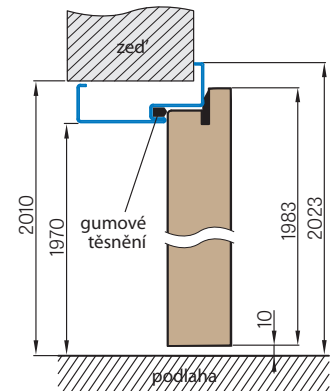

■ STANDARDNÍ OCELOVÁ ZÁRUBĚň RAL STANDARD

■ cena 4000,-

Šířka dveří	A	B	C	D	E	F
„60“	644	617	601	631	741	681
„70“	744	717	701	731	841	781
„80“	844	817	801	831	941	881
„90“	944	917	901	931	1041	981
„90ES“	948	921	905	935	1045	985
„100“	1044	1017	1001	1031	1141	1081

- **A** – těsnění
- **B** – zedeň
- **C** – podlaha