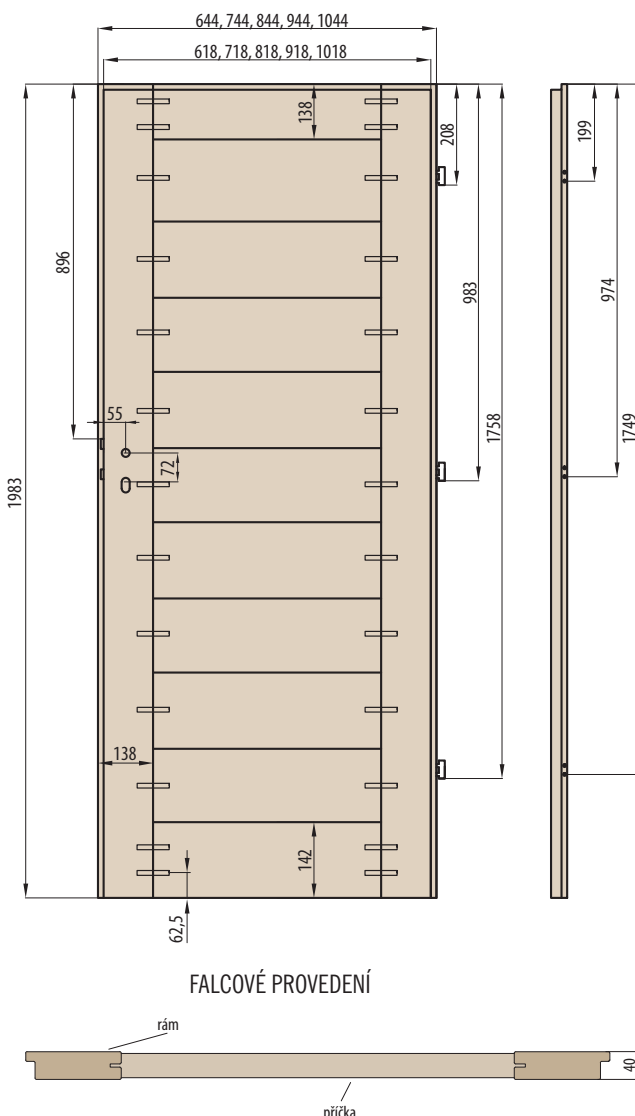

PREMIUM

Povrch Premium je výrobek na bázi polypropylenu (PPR), tedy materiálu s velmi **vyšší odolností vůči otěru** i poškrábání, a zároveň **s vysokou estetickou hodnotou**, přičemž věrně napodobuje přírodní dřevo a je snadno hořlavý.

Výše uvedené vlastnosti způsobují, že produkty z povrchem PREMIUM garantují dlouholeté bezproblémové užívání **jak pro domácnosti, tak i v náročných podmínkách**.

Odolnost povrchu Premium je stejná jako Laminát CPL, ale má **lepší vzhled** díky více strukturovanému reliéfu.

Ošetření povrchu je možné běžným čisticím prostředkem, bez obavy poškození dveří.

- povrchová úprava: povrch 3D GREKO se zvýrazněnou strukturou dřeva, CPL LAMINÁT se zvýšenou odolností nebo strukturovaný velice odolný povrch PREMIUM
- možnost objednání dveří vyšších o 4,5 cm včetně zárubní s příplatkem 100,-

KOVÁNÍ

- tři stříbrné dvoučepové panty s horizontální regulací ve falcovém provedení nebo tři stříbrné skryté panty s horizontální a vertikální regulací v bezfalcovém provedení
- klasický zámek ve falcovém nebo magnetický v bezfalcovém křídle na dozický klíč, na cylindrickou vložku, WC zámek, úsporný zámek (jen klika)

PROSKLENÍ

- tvrzené matné nebo čiré sklo v ceně dveří. Za příplatek: lepené bezpečnostní matné sklo VSG

DOSTUPNÉ PŘÍČKY

POSUVNÉ DVEŘE NA STĚNU

POSUVNÉ DVEŘE DO POUZDRA

DVOUKŘÍDLÉ DVEŘE

BEZFALCOVÉ DVEŘE

DOSTUPNÉ ŠÍŘKY KŘÍDEL

60 70 80 90 100