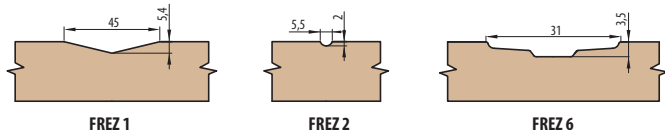

TECHNICKÉ INFORMACE

BEZFALCOVÉ KOVÁNÍ

FRÉZOVÁNÍ V KŘÍDLECH HERSE

FREZ 1

FREZ 2

FREZ 6

DRUH FRÉZOVÁNÍ DVEŘÍ HERSE MAX

HERSE MAX 1	HERSE MAX 2	HERSE MAX 3	HERSE MAX 6
FRÉZA 6	FRÉZA 6	FRÉZA 6	FRÉZA 6
HERSE MAX 7	HERSE MAX 13	HERSE MAX 14	HERSE MAX 22
FRÉZA 6	FRÉZA 1	FRÉZA 2	FRÉZA 2

ELEKTRICKÝ OTVÍRAČ

(dostupný v rámové i obložkové zárubni pro falcová křídla, není dostupný v zárubních pro celoskleněné dveře GRAF)

Dostupné druhy elektrických otvíračů:

- základní 12 V
- základní 24 V
- s vypínačem 12 V
- s vypínačem 24 V
- reverzní 12 V
- reverzní 24 V

ZÁKLADNÍ - stále zamknutý a při přívodu napětí se otevře

S VYPÍNAČEM - funguje stejně jako základní, ale je možné jeho ruční vypnutí přesunutím západky

REVERZNÍ - přívod napětí způsobí zamknutí, odpojení přívodu odemkne