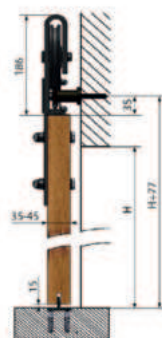

■ Rozměry

TEMIDA
3100,-