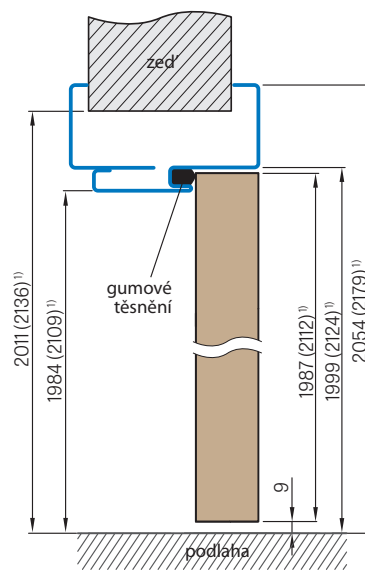

OCELOVÉ ZÁRUBNĚ PRO BEZFALCOVÉ DVEŘE

NOVINKA

■ **OREGULOVANÁ OCELOVÁ ZÁRUBĚŇ, tl.1,5mm**
RAL STANDARD

¹⁾ NORMA 210 cm

Rozsah regulace min. - max. (mm)	CENA RAL STANDARD
95-125	6900,-
125-155	7300,-
155-185	7900,-
185-215	8500,-
215-245	9100,-
245-275	9700,-
275-305	10500,-

Šířka dveří	A	B	C	D	E
„60“	644	650	620	695	760
„70“	744	750	720	795	860
„80“	844	850	820	895	960
„90“	944	950	920	995	1060
„100“	1044	1050	1020	1095	1160
„110“	1144	1150	1120	1195	1260