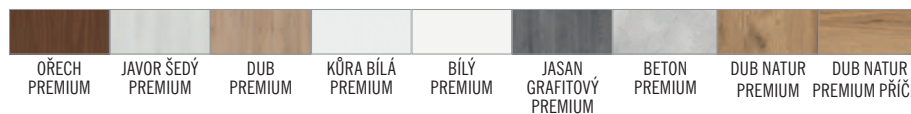

NOVINKA
POPELAVÝ
ST CPL

PREMIUM, PŘÍČNÝ GREKO

MODEL 1-12: 4000,-

OŘECH
PREMIUM

JAVOR ŠEDÝ
PREMIUM

DUB
PREMIUM

KŮRA BÍLÁ
PREMIUM

BÍLÝ
PREMIUM