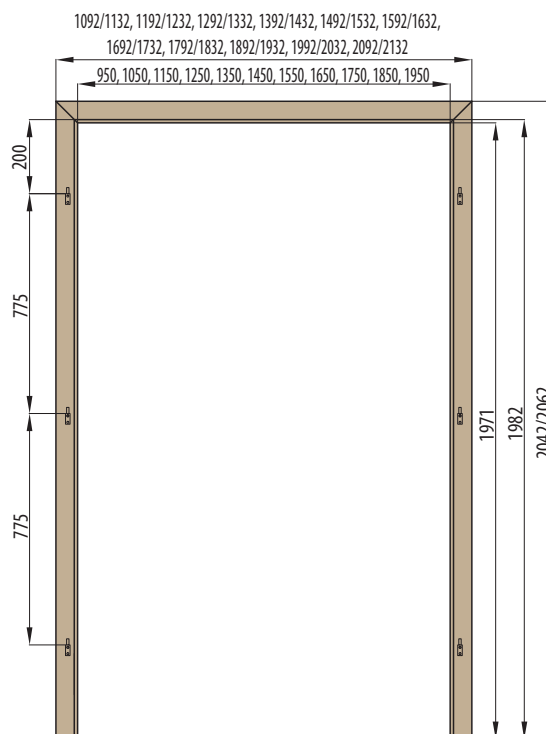

OBLOŽKOVÁ ZÁRUBĚŇ PRO DVOUKŘÍDLÉ DVEŘE krycí lišta 6 cm / 8 cm