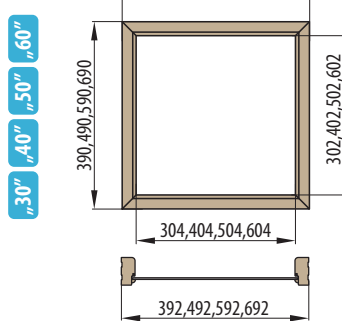

■ Rohový nadsvětlik - rámová zárubeň

„30“ „40“ „50“ „60“

392,492,592,692