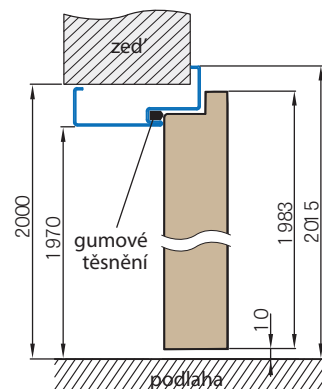

PRO ZDĚNÍ - YHKT

Šířka dveří	A	B	C	D	E	F
„60“	644	617	600	630	690	660
„70“	744	717	700	730	790	760
„80“	844	817	800	830	890	860
„90“	944	917	900	930	990	960
„100“	1044	1017	1000	1030	1090	1060

DĚLENÁ PRO DODATEČNOU MONTÁŽ
ZÁKLADNÍ ANTIKOROZNÍ BARVA NEBO PRÁŠKOVÁ BARVA KOMAXIT DLE RAL