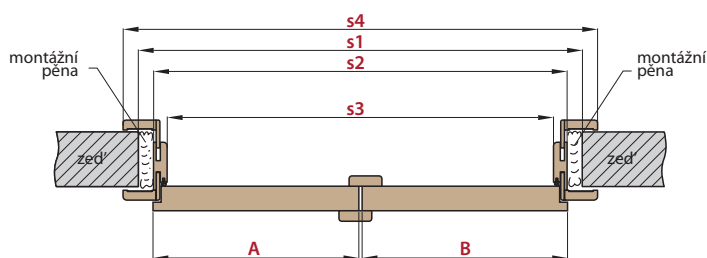

DVOUKŘÍDLÉ DVEŘE

■ DVOUKŘÍDLÉ DVEŘE VČETNĚ OBLOŽKOVÉ ZÁRUBNĚ