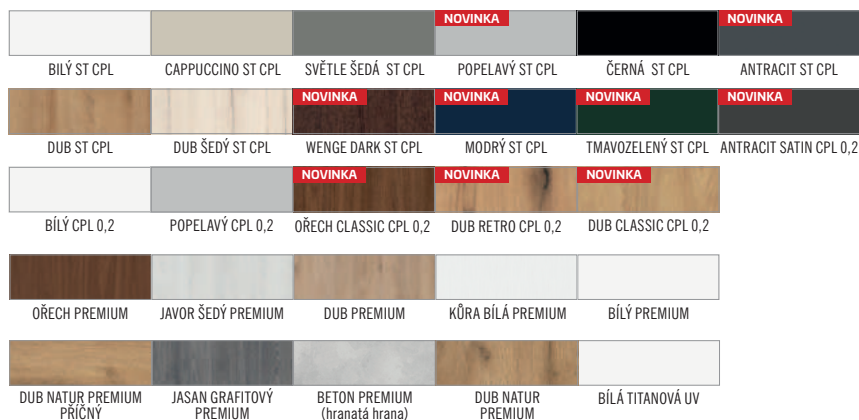

KŘÍDLO typ LOFT		
PREMIUM / CPL	CPL 0,2	LAK UV
3100,-	3600,-	5400,-

	,60"	,70"	,80"	,90"	,100"
S1 Šířka křídla	644	744	844	944	1044
S2 Šířka otvoru	574	674	774	874	974
H1 Výška dveří	2150	2150	2150	2150	2150
H2 Výška otvoru	2082	2082	2082	2082	2082