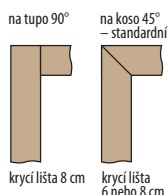

■ SPOJENÍ KRYCÍ LIŠTY

ŠÍŘKA	A	B	C	D	E	F	G
„60”	644	618	604	626	648	700±20	746*/ 786**
„65”	695	669	655	677	699	750±20	797*/ 837**
„70”	744	718	704	726	748	800±20	846*/ 886**
„75”	795	769	755	777	799	850±20	897*/ 937**
„80”	844	818	804	826	848	900±20	946*/ 986**
„85”	895	869	855	877	899	950±20	997*/ 1037**
„90”	944	918	904	926	948	1000±20	1046*/ 1086**
„95”	995	969	955	977	999	1050±20	1097*/ 1137**
„100”	1044	1018	1004	1026	1048	1100±20	1146*/ 1186**
„110”	1144	1118	1104	1126	1148	1200±20	1246*/ 1286**

**krycí lišta 6 cm / 8 cm

Rozměry „65”, „75”, „85”, „95” jsou dostupné pro dveře ALTAMURA 1

Rozsah regulace min.- max. (mm)	ZÁRUBNĚ			
	3D GREKO	CPL LAMINÁT, PREMIUM	CPL 0,2	UV LAK
65-70	2900,-	3150,-	3450,-	5000,-
70-80	2900,-	3150,-	3450,-	5000,-
80-100	2500,-	2750,-	3050,-	4600,-
100-120	2550,-	2800,-	3100,-	4800,-
120-140	2600,-	2850,-	3150,-	4950,-
140-160	2700,-	2950,-	3250,-	5100,-
160-180	2850,-	3100,-	3400,-	5200,-
180-200	2900,-	3150,-	3450,-	5400,-
200-220	3000,-	3250,-	3550,-	5550,-
220-240	3150,-	3400,-	3700,-	5700,-
240-260	3200,-	3450,-	3750,-	5850,-
260-280	3300,-	3550,-	3850,-	6050,-
280-300	3500,-	3750,-	4050,-	6350,-
300-340	3600,-	3850,-	4150,-	6500,-
340-360	3900,-	4150,-	4450,-	6750,-
360-380	4000,-	4250,-	4550,-	6850,-
380-400	4200,-	4450,-	4750,-	7050,-
400-420	4300,-	4550,-	4850,-	7300,-

1 díl
2 díly

■ Spojení krycí lišty na tupo je možné pouze v případě 8 cm límce. Příplatek za toto provedení je 650,- vč 8 cm límce, pro povrch BÍLÉ LAKOVANÉ cena 1200,-, kromě regulace 75-95 mm.

■ Krycí lišta 8 cm = 100,-

■ Cena obložkové a rámové zárubně pro dvoukřídle dveře +30%.

■ Krycí lišta: standardní (pero 20 mm) nebo s prodlouženým perem (pero 40 mm) v povrchu GREKO (1000,-), ST CPL a PREMIUM (1100,-) a v povrchu CPL 0,2 a UV LAK 1700,-

■ Lze vyrobit zárubně pro atypickou tloušťku zdi od 420 mm. Zárubně se budou skládat z více dílů. Příplatek za každých 2 cm rozsahu je 200,- – základem je cena zárubně 400-420 mm.

■ Max. tloušťka zárubně je 500-520. V případě širší zárubně je třeba objednat ostění 120 mm

■ Ceny zárubně typu tunel (slepá) o šířce 60, 70, 80, 90, 100 jsou stejné jako ceny obložkové zárubně.

■ Ceny zárubně typu tunel (slepá) o šířce 110, 120, 130, 140, 150, 160, 170, 180, 190 = +30%.

■ Je možné podříznout zárubně dle vlastního požadavku až do 50 mm bez ztráty záruky.

■ Ostění pro rozšíření tloušťky zárubně, 55 mm nebo 120 mm = 850,- pro CPL 0,2 a UV LAK = 1500,-

■ Příplatek 750,- k ceně obložkové zárubně pro dveře HERSE

■ Protipožární úprava obložkové zárubně 2200,-

■ Elektrický otvírač 1650,-

■ Norma 210 cm +15%