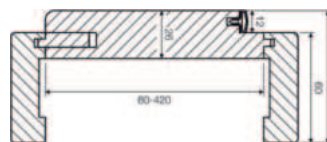

SUKOVÉ
(OSU/R)

Rozsah regulace zárubně	DYHOVANÉ (OBU/R)
75-90	2900,-
90-105	2900,-
105-120	2950,-
120-135	2950,-
135-150	3100,-
150-165	3100,-
165-180	3150,-
180-195	3250,-
195-210	3250,-
210-225	3300,-
225-240	3350,-
240-255	3500,-
255-270	3550,-
270-285	3650,-
285-300	3750,-
300-315	3950,-
315-330	4100,-
330-345	4150,-
345-360	4200,-
360-375	4300,-
375-390	4400,-
390-405	4500,-

Rozsah regulace zárubně	SUKOVÉ (OSU/R)
60-80	2900,-
80-100	2900,-
100-120	2950,-
120-140	2950,-
140-160	3100,-
160-180	3100,-
180-200	3150,-
200-220	3250,-
220-240	3250,-
240-260	3350,-
260-280	3550,-
280-300	3600,-
300-320	3800,-
320-340	3900,-
340-360	4000,-
360-380	4100,-
380-400	4150,-
400-420	4200,-