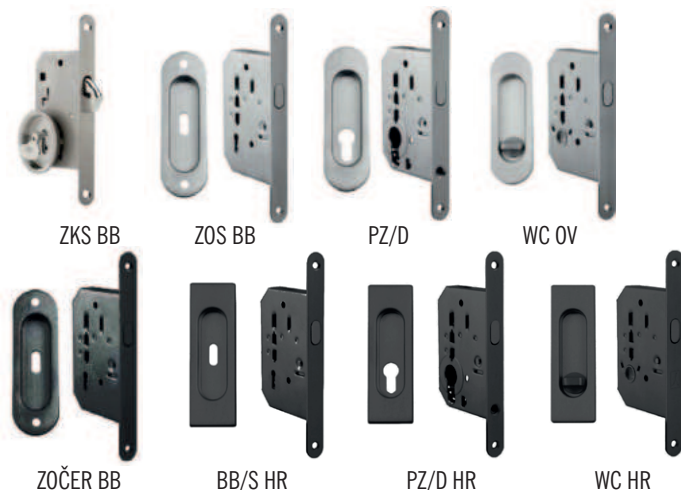

■ ZÁMKY(SETY) NA POSUVNÉ DVEŘE povrch OCS - Chrom broušený, BN-broušená nerez, Černá

K zámku PZ je třeba přibojedat stavební vložku 20/20 za 300,- bez DPH
Při použití setu WC pro pouzdro tl. 100mm dveře nezajedou úplně do pouzdra a budou přesahovat otvor o 7cm, kromě HOOKY-R, HOOKY-HR.

CENA	
SETY NA POSUVNÉ DVEŘE	
ZKS BB	1000,-
ZOS BB	1000,-
ZOČER BB	1000,-
PZ/D, BB/S HR, PZ/D HR	1800,-
WC OV, WC HR	2100,-
zámek HOOKY-R	2100,-
zámek HOOKY-HR	2400,-
mušle HOOKY R	1700,-
mušle HOOKY HR	2050,-
zámek HOOKY R	2300,-
zámek HOOKY HR	2700,-