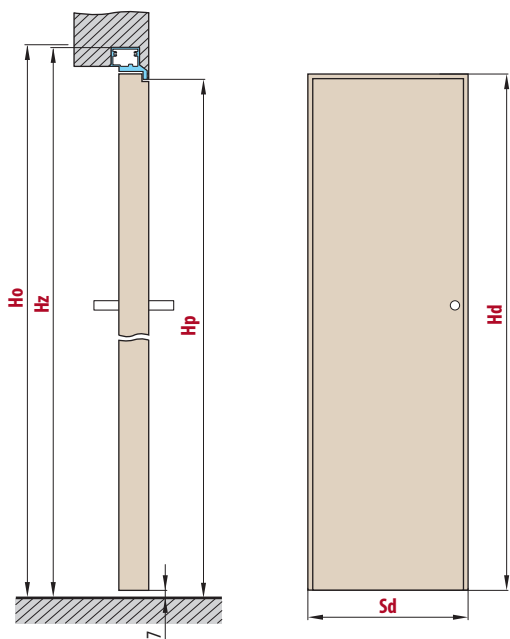

SKRYTÉ ZÁRUBNĚ COVERT

BEZOBLOŽKOVÉ DVEŘE

DVEŘE	2800,-
SKRYTÉ ZÁRUBNĚ HLINÍKOVÉ	5500,-

■ Standardní rozměry pro falcové dveře, otevírání dovnitř