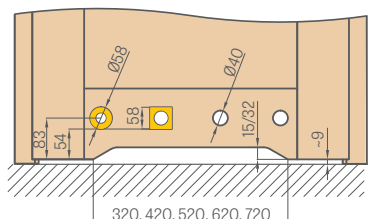

VENTILAČNÍ PODŘÍZNUTÍ STANDARD (výš. 32mm) anebo MINI (výš. 15mm)

Podříznutí nedostupné v bezfalcových křídlech, posuvných na stěnu a do pouzdra