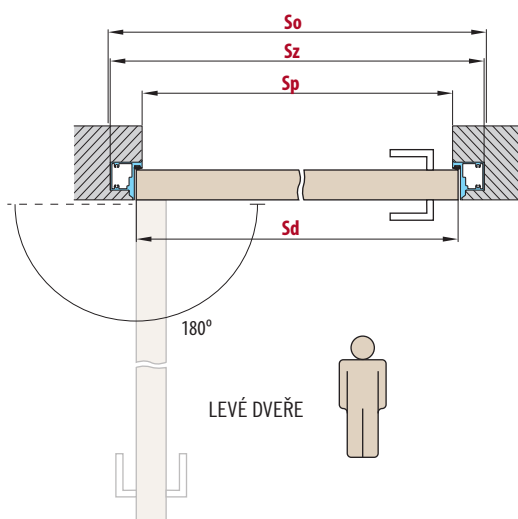

■ ŘEZ ZÁRUBNÍ