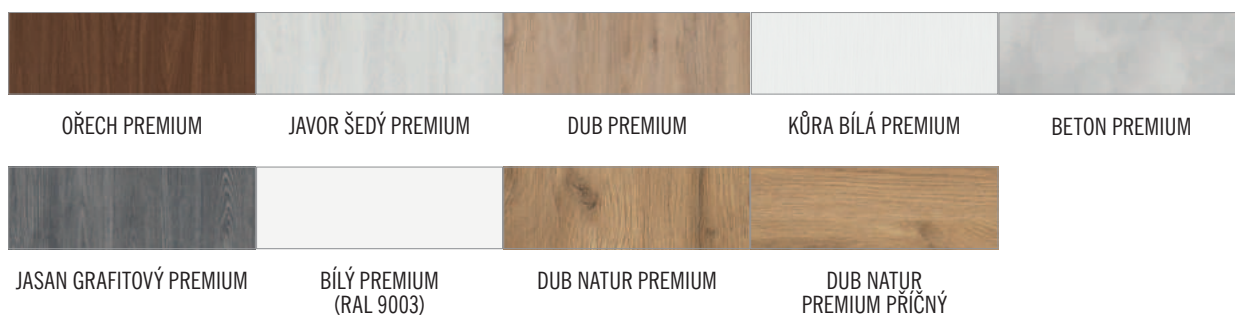

PREMIUM

OŘECH PREMIUM

JAVOR ŠEDÝ PREMIUM

DUB PREMIUM

KŮRA BÍLÁ PREMIUM

BETON PREMIUM

JASAN GRAFITOVÝ PREMIUM

DUB NATUR PREMIUM

CPL