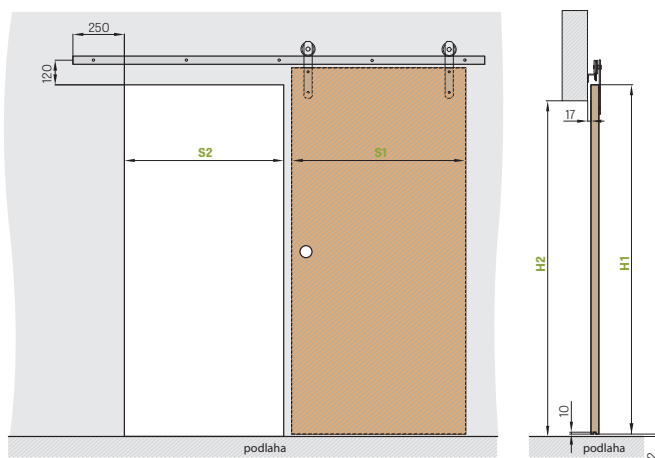

posuvný systém na stěnu typ LOFT	4900,-
mušle dle výběru na str. kování	
výplň plná deska	700,-
ventilační kovové průduchy: kulaté a hranaté (4 ks) povrchová úprava: černý mat	600,-
tichý doraz	750,-
spojka pro dvoukřídlovou kolejnici	550,-