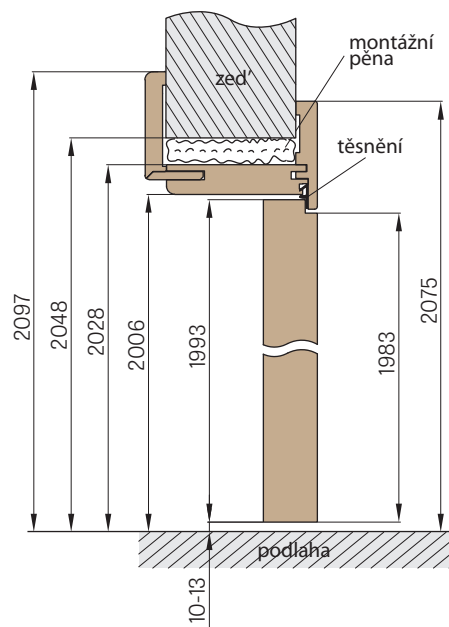

- Spojení krycí lišty na tupo, (kromě regulací 75-95mm) 650,-
- Ostění pro rozšíření tloušťky zárubně o 55 mm nebo 120 mm v povrchu GREKO, CPL, PREMIUM = 850,-/ komplet, LAKOVANÉ = 1300,-/ komplet
- Krycí lišta standardní (20 mm) nebo s prodlouženým perem (40 mm) v povrchu GREKO (1000,-), ST CPL a PREMIUM (1100,-) a v povrchu CPL 0,2 a UV LAK 1700,-
- Zárubně s rozsahem nad 295 mm se skládají ze dvou dílů
- Příplatek za reverzní provedení dveří (vybrané modely) je uveden u modelu.
- Možnost objednání 8cm límce na tupo 1200,-
- Změna skrytých pantů a protiplechu na černý nebo zlatý odstín 500,-
- Přídavný třetí pant 1050,-