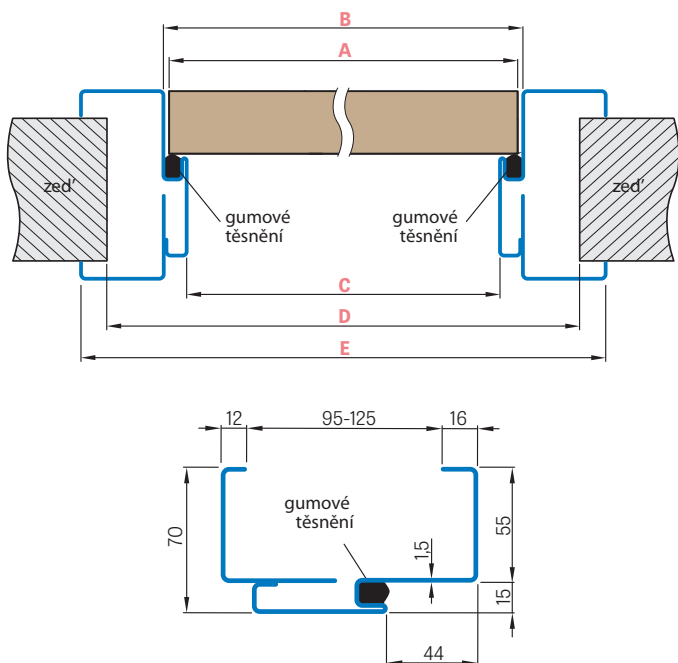

OCELOVÉ ZÁRUBNĚ PRO BEZFALCOVÉ DVEŘE

NOVINKA

■ **OREGULOVANÁ OCELOVÁ ZÁRUBĚŇ, tl.1,5mm**
RAL STANDARD

¹⁾ NORMA 210 cm

Rozsah regulace min. - max. (mm)	CENA RAL STANDARD
95-125	6900,-
125-155	7300,-
155-185	7900,-
185-215	8500,-
215-245	9100,-
245-275	9700,-
275-305	10500,-

Šířka dveří	A	B	C	D	E
„60“	644	650	620	695	760
„70“	744	750	720	795	860
„80“	844	850	820	895	960
„90“	944	950	920	995	1060
„100“	1044	1050	1020	1095	1160
„110“	1144	1150	1120	1195	1260