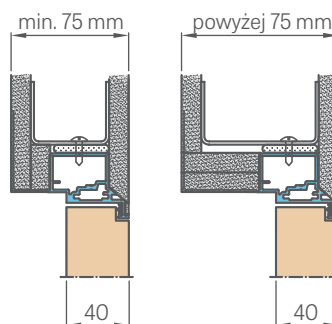

■ OSAZENÍ DO SÁDKOKARTONOVÉ PŘÍČKY