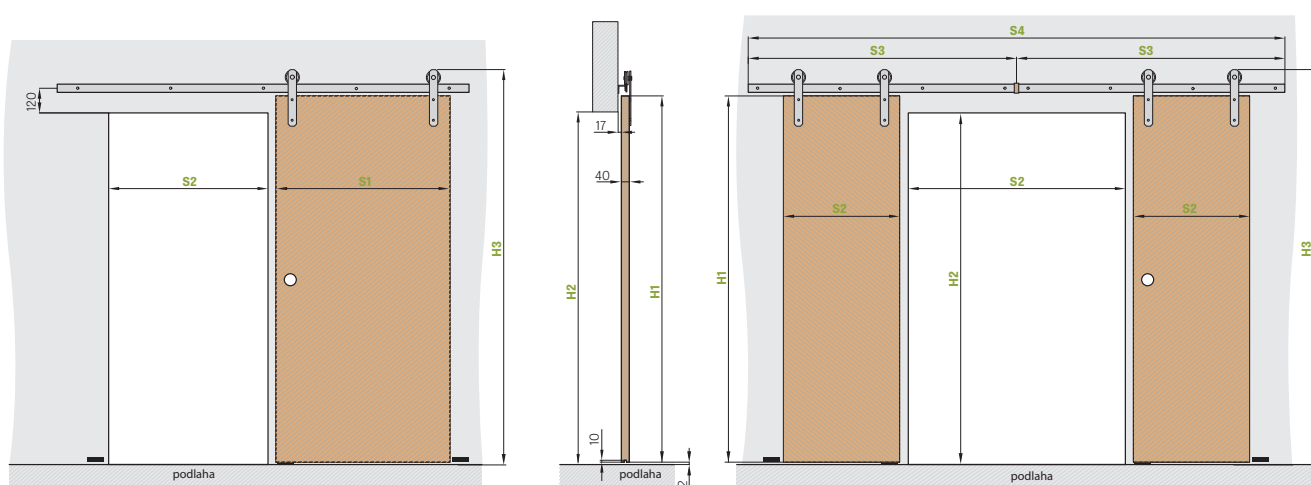

POSUVNÉ DVEŘE

	„60“	„70“	„80“	„90“	„100“
S1 Šířka křídla	644	744	844	944	1044
S2 Doporučená šířka otvoru	574	674	774	874	974
H1 Výška dveří	1985	1985	1985	1985	1985
H2 Doporučená výška otvoru	1962	1962	1962	1962	1962
H3 Celková výška systému	2170	2170	2170	2170	2170