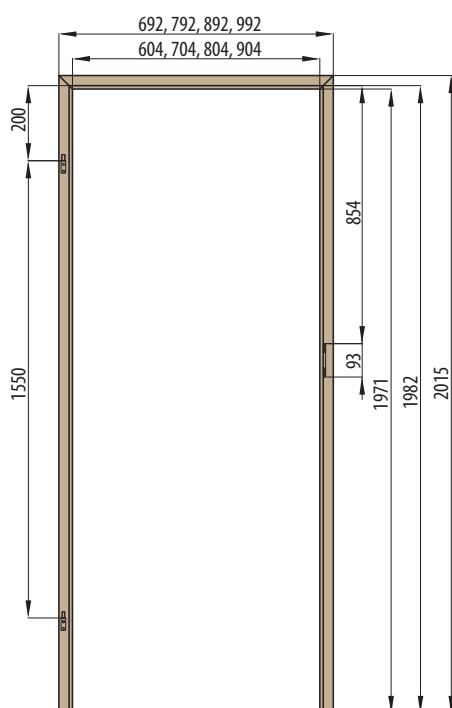

■ ZÁRUBNĚ PRO CELOSKLENĚNÉ DVEŘE

RÁMOVÁ ZÁRUBĚŇ PRO CELOSKLENĚNÉ DVEŘE