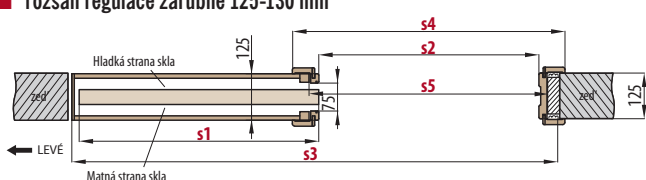

PD1P.125 (ukázka levých dveří)

- rozsah regulace zárubně 125-130 mm

Dostupné pro všechny modely. V balení včetně těsnících kartáčků.