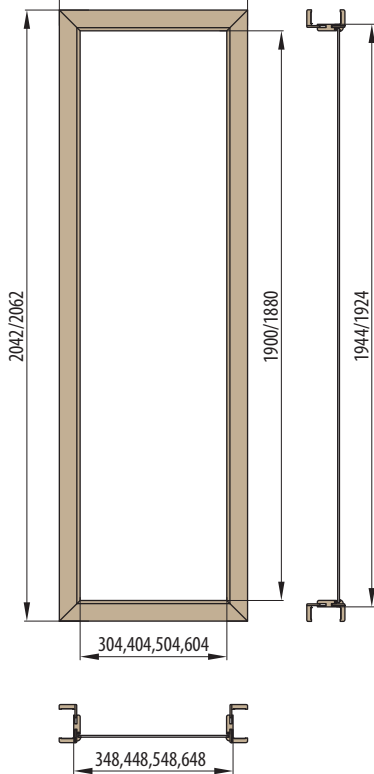

DVEŘNÍ SVĚTLÍKY

■ Boční světlik - obložková zárubeň základ 6 cm / 8 cm

„30“ „40“ „50“ „60“

446/486, 546/586, 646/686, 746/786