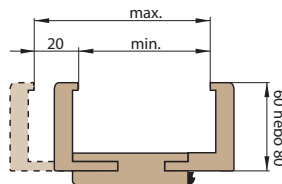

■ ROZSAH REGULACE krycí lišta 6 cm / 8 cm