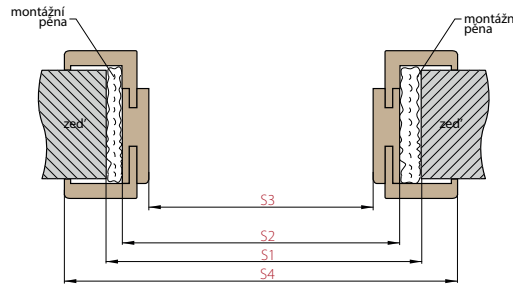

■ Elektrický otvírač 1650,-

■ Norma 210 cm +15%

OBLOŽKOVÁ ZÁRUBEŇ TYPU TUNEL (SLEPÁ, PRŮCHOZÍ)

- Cena zárubně typu tunel je stejná jako cena obložkové zárubně pro falcové dveře.
- Norma 210 cm +15%

Zárubeň typu tunel nebo slepá, průchozí zárubeň je obložková zárubeň bez kování a těsnění (mimo OKZ). Může být instalována ve dveřních otvorech jako ochrana rohů stěn, avšak nejčastěji se používá za estetickým účelem – jako dekorace interiéru. Obložkové zárubně typu tunel se používají také v posuvných dveřích ERKADO. Pro posuvné dveře je třeba objednat tunel standartní, ne pro bezfalcové dveře!