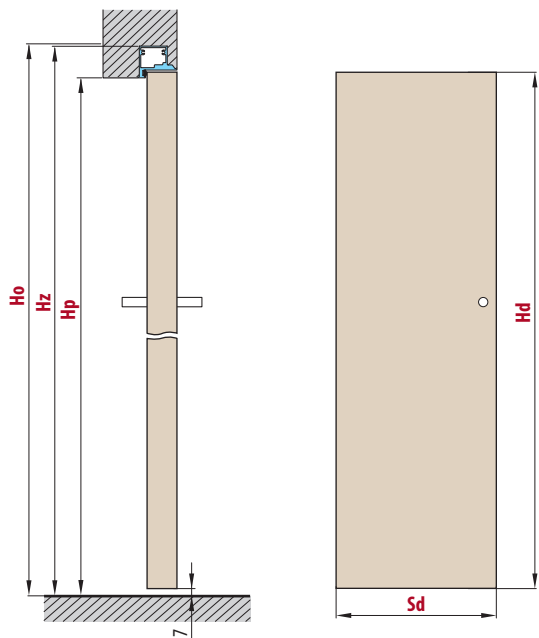

SKRYTÉ ZÁRUBNĚ COVERT

BEZOBLOŽKOVÉ DVEŘE

DVEŘE	2800,-
SKRYTÉ ZÁRUBNĚ HLINÍKOVÉ	5500,-

■ Standardní rozměry pro falcové dveře, otevírání ven

Šířka dveří	Doporučená šířka otvoru	Vnitřní šířka zárubní	Šířka ve světlosti zárubní
Sd [mm]	So [mm]	Sz [mm]	Sp [mm]
620	710	690	605
720	810	790	705
820	910	890	805
920	1010	990	905
1020	1110	1090	1005

Výška dveří	Doporučená výška otvoru	Vnitřní výška zárubní	Výška ve světlosti zárubní
Hd [mm]	Ho [mm]	Hz [mm]	Hp [mm]
Norma 197 cm	1973	2030	2015
Norma 210 cm	2102	2152	2144