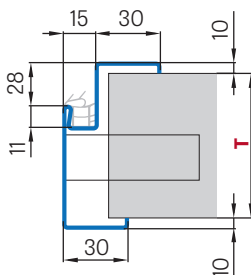

PRO ZDĚNÍ - YHKT

Šířka dveří	A	B	C	D	E	F
„60“	644	617	600	630	690	660
„70“	744	717	700	730	790	760
„80“	844	817	800	830	890	860
„90“	944	917	900	930	990	960
„100“	1044	1017	1000	1030	1090	1060

DĚLENÁ PRO DODATEČNOU MONTÁŽ
ZÁKLADNÍ ANTIKOROZNÍ BARVA NEBO PRÁŠKOVÁ BARVA KOMAXIT DLE RAL