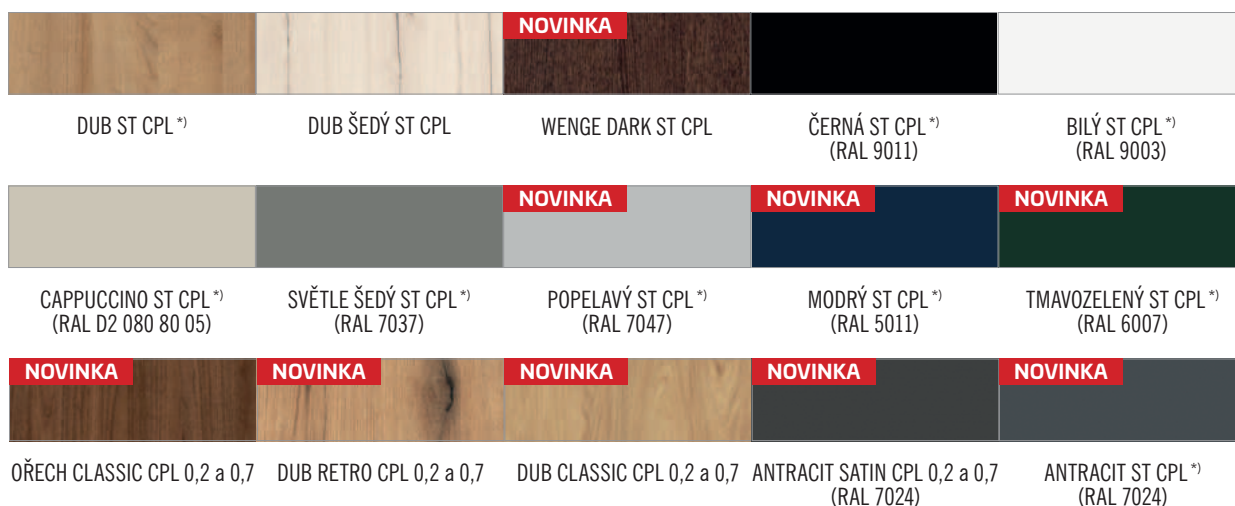

BÍLÝ PREMIUM
(RAL 9003)

DUB NATUR
PREMIUM PŘÍČNÝ

DUB ST CPL *)

DUB ŠEDÝ ST CPL

WENGE DARK ST CPL

ČERNÁ ST CPL *)
(RAL 9011)

BÍLÝ ST CPL *)
(RAL 9003)

CAPPUCCINO ST CPL *)
(RAL D2 080 80 05)

SVĚTLE ŠEDÝ ST CPL *)
(RAL 7037)

POPELAVÝ ST CPL *)
(RAL 7047)

MODRÝ ST CPL *)
(RAL 5011)

TMAVOZELENÝ ST CPL *)
(RAL 6007)

OŘECH CLASSIC CPL 0,2 a 0,7

DUB RETRO CPL 0,2 a 0,7

DUB CLASSIC CPL 0,2 a 0,7

ANTRACIT SATIN CPL 0,2 a 0,7
(RAL 7024)

ANTRACIT ST CPL *)
(RAL 7024)

BÍLÝ CPL 0,2 a 0,7
(RAL 9003)

POPELAVÝ CPL 0,2 a 0,7
(RAL 7047)

UV LAK

*) Povrchy ST CPL mají povrchovou úpravu AntiFinger zabraňující zanechání stop otisků prstů