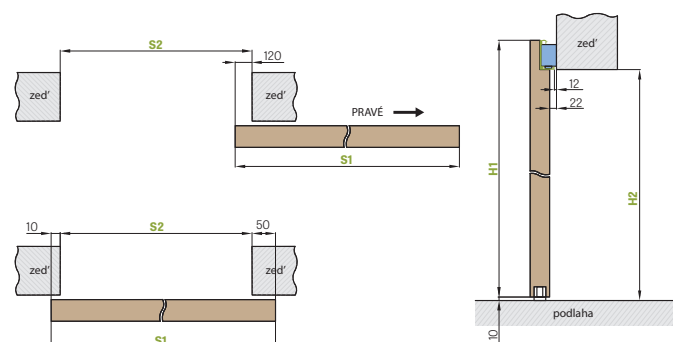

GARNÝŽ:

- 200 cm pro křídla 60 - 80
- 250 cm pro křídla 90 - 100

Modely uchycení:

POSUVNÉ DVEŘE

POSUVNÉ DVEŘE NA STĚNU

TYP MAGIC

POSUVNÉ DVEŘE

Posuvný systém na stěnu typu MAGIC je výhradně dostupný jako komplet s plným křídlem typu MAGIC. Křídlo MAGIC je běžně dodáváno se stabilizační výplní voštiny nebo za příplatek plná deska. Systém je určen pro začištěný průchozí otvor, nelze ho doplnit zárubní - tunelem. Kompletní systém se skládá z posuvného systému MAGIC + křídlo MAGIC + mušle.