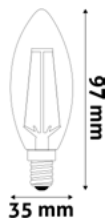

LED FILAMENT MINI GLOBE

4.5W | E14 | 220-240V | 15 000h | CRI80 | 100/c

ABLFMG14WW-4.5W	5999097950181	470lm	360°	
ABLFMG14NW-4.5W	5999097950488	470lm	360°	

LED FILAMENT MINI GLOBE HIGH LUMEN

6W | E14 | 220-240V | 15 000h | CRI80 | 100/c

ABLFMG14WW-HL-6W	5999097941448	806lm	360°	
ABLFMG14NW-HL-6W	5999097938349	806lm	360°	

LED FILAMENT MINI GLOBE HIGH LUMEN

6.5W | E14 | 220-240V | 15 000h | CRI80 | 100/c

ABLFMG14WW-HL-6.5W	5999097950082	806lm	360°	
ABLFMG14NW-HL-6.5W	5999097946344	806lm	360°	