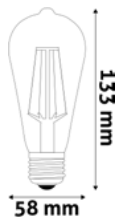

LED FILAMENT ST57 DIMMABLE/AMBER

7W | E27 | 220-240V | 15 000h | CRI80 | 100/c

ABLFST57WW-7W-DAC

5999097938462

725lm

360°

LED FILAMENT GLOBE G95

7W | E27 | 220-240V | 15 000h | CRI80 | 40/c

ABLFG95WW-7W

5999097938448

806lm

360°

LED FILAMENT GLOBE G95 DIMMABLE/AMBER

7W | E27 | 220-240V | 15 000h | CRI80 | 40/c

ABLFG95WW-7W-DAC

5999097938424

725lm

360°