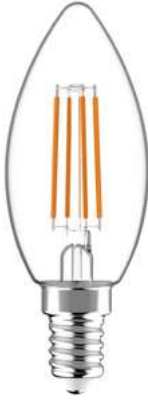

ABLFMG14WW-2W	5999097926681	250lm	360°	
---------------	---------------	-------	------	--

LED FILAMENT MINI GLOBE

4W | E14 | 220-240V | 15 000h | CRI80 | 100/c

ABLFMG14WW-4W	5999562285800	470lm	360°	
ABLFMG14NW-4W	5999562285787	480lm	360°	

LED FILAMENT MINI GLOBE

4.5W | E14 | 220-240V | 15 000h | CRI80 | 100/c

ABLFMG14WW-4.5W	5999097950181	470lm	360°	
ABLFMG14NW-4.5W	5999097950488	470lm	360°	

LED FILAMENT MINI GLOBE HIGH LUMEN

6W | E14 | 220-240V | 15 000h | CRI80 | 100/c

ABLFMG14WW-HL-6W	5999097941448	806lm	360°	
ABLFMG14NW-HL-6W	5999097938349	806lm	360°	

LED FILAMENT MINI GLOBE HIGH LUMEN

6.5W | E14 | 220-240V | 15 000h | CRI80 | 100/c

ABLFMG14WW-HL-6.5W	5999097950082	806lm	360°	
ABLFMG14NW-HL-6.5W	5999097946344	806lm	360°	

LED FILAMENT CANDLE

2.5W | E14 | 220-240V | 15 000h | CRI80 | 100/c

ABLFC14WW-2.5W	5999097946405	250lm	360°	
----------------	---------------	-------	------	--

LED FILAMENT CANDLE

4W | E14 | 220-240V | 25 000h | CRI80 | 100/c