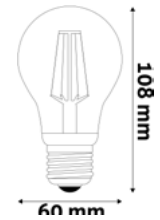

7W | E27 | 220-240V | 15 000h | CRI80 | 100/c

ABLFG27WW-7W	5999097946504	806lm	360°	
ABLFG27NW-7W	5999097946542	806lm	360°	

LED FILAMENT GLOBE HIGH LUMEN

8.5W | E27 | 220.240V | 15 000h | CRI80 | 100/c

ABLFG27WW-HL-8.5W	5999097950105	1 055lm	180°	
ABLFG27NW-HL-8.5W	5999097950129	1 055lm	180°	

LED FILAMENT GLOBE A65 HIGH LUMEN

10.5W | E27 | 220-240V | 15 000h | CRI80 | 100/c

ABLFG27WW-HL-10.5W	5999097946467	1 521lm	360°	
ABLFG27NW-HL-10.5W	5999097946481	1 521lm	360°	

LED FILAMENT GLOBE A65 HIGH LUMEN