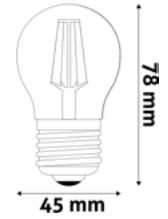

ABLFMG27WW-HL-6W	5999097941486	806lm	360°	
ABLFMG27NW-HL-6W	5999097938325	806lm	360°