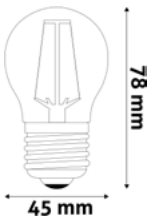

ABLFG27WW-HL-14W	5999097944326	2 000lm	360°	
ABLFG27NW-HL-14W	5999097944302	2 000lm	360°	

LED FILAMENT GLOBE DIMMABLE

9W | E27 | 220-240V | 15 000h | CRI80 | 100/c

ABLFG27WW-9W-D	5999097938387	1 055lm	360°	
ABLFG27NW-9W-D	5999097945101	1 055lm	360°	