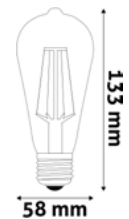

ABLST57WW-7W	5999097938486	806lm	360°