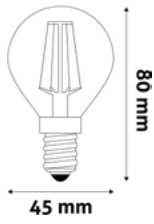

LED FILAMENT MINI GLOBE 2700K HIGH LUMEN

6.5W | E27 | 220-240V | 15 000h | CRI80 | 100/c

ABLFMG27WW-HL-6.5W	5999097950143	806lm	360°	
ABLFMG27NW-HL-6.5W	5999097950501	806lm	330°	

LED FILAMENT MINI GLOBE

2W | E14 | 220-240V | 25 000h | CRI80 | 100/c

ABLFMG14WW-2W	5999097926681	250lm	360°	
---------------	---------------	-------	------	--

LED FILAMENT MINI GLOBE

4W | E14 | 220-240V | 15 000h | CRI80 | 100/c

ABLFMG14WW-4W	5999562285800	470lm	360°	
ABLFMG14NW-4W	5999562285787	480lm	360°	