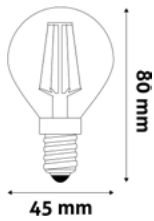

LED FILAMENT MINI GLOBE

4.5W | E14 | 220-240V | 15 000h | CRI80 | 100/c

ABLFMG14WW-4.5W	5999097950181	470lm	360°	
ABLFMG14NW-4.5W	5999097950488	470lm	360°	

LED FILAMENT MINI GLOBE HIGH LUMEN

6W | E14 | 220-240V | 15 000h | CRI80 | 100/c

ABLFMG14WW-HL-6W	5999097941448	806lm	360°	
ABLFMG14NW-HL-6W	5999097938349	806lm	360°	

LED FILAMENT MINI GLOBE HIGH LUMEN

6.5W | E14 | 220-240V | 15 000h | CRI80 | 100/c

ABLFMG14WW-HL-6.5W	5999097950082	806lm	360°	
ABLFMG14NW-HL-6.5W	5999097946344	806lm	360°	

LED FILAMENT CANDLE

2.5W | E14 | 220-240V | 15 000h | CRI80 | 100/c

ABLFC14WW-2.5W	5999097946405	250lm	360°