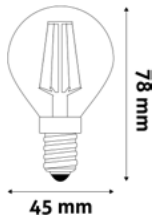

LED FILAMENT MINI GLOBE

4.5W | E14 | 220-240V | 15 000h | CRI80 | 100/c

ABLFMG14WW-4.5W	5999097950181	470lm	360°	
ABLFMG14NW-4.5W	5999097950488	470lm	360°	

LED FILAMENT MINI GLOBE HIGH LUMEN

6W | E14 | 220-240V | 15 000h | CRI80 | 100/c

ABLFMG14WW-HL-6W	5999097941448	806lm	360°	
ABLFMG14NW-HL-6W	5999097938349	806lm	360°	

LED FILAMENT MINI GLOBE HIGH LUMEN

6.5W | E14 | 220-240V | 15 000h | CRI80 | 100/c

ABLFMG14WW-HL-6.5W	5999097950082	806lm	360°	
ABLFMG14NW-HL-6.5W	5999097946344	806lm	360°	

LED FILAMENT CANDLE

2.5W | E14 | 220-240V | 15 000h | CRI80 | 100/c

ABLFC14WW-2.5W	5999097946405	250lm	360°