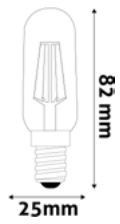

6.5W | E14 | 220-240V | 15 000h | CRI80 | 100/c

ABLFC14WW-HL-6.5W	5999097951720	806lm	360°	
ABLFC14NW-HL-6.5W	5999097946443	806lm	360°	

LED FILAMENT T26

2W | E14 | 220-240V | 25 000h | CRI80 | 1000/c

ABLFT26NW-2W	5999097951942	220lm	270°	
--------------	---------------	-------	------	--