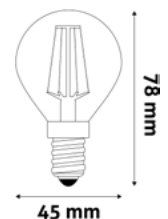

ABLFMG14WW-4W	5999562285800	470lm	360°	
ABLFMG14NW-4W	5999562285787	480lm	360°