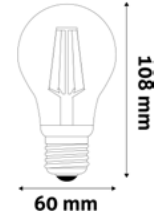

7W | E27 | 220-240V | 15 000h | CRI80 | 100/c

ABLFG27WW-7W	5999097946504	806lm	360°	
ABLFG27NW-7W	5999097946542	806lm	360°	

LED FILAMENT GLOBE HIGH LUMEN

8.5W | E27 | 220.240V | 15 000h | CRI80 | 100/c

ABLFG27WW-HL-8.5W	5999097950105	1 055lm	180°	
ABLFG27NW-HL-8.5W	5999097950129	1 055lm	180°	