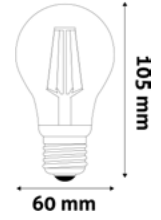

ABLFG27WW-8W-M	5999097907628	810lm	360°	
ABLFG27NW-9W-M	5999097909646	1 070lm	360°