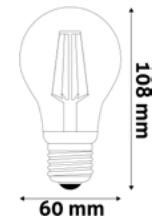

7W | E27 | 220-240V | 15 000h | CRI80 | 100/c

ABLFG27WW-7W	5999097946504	806lm	360°	
ABLFG27NW-7W	5999097946542	806lm	360°	

LED FILAMENT GLOBE HIGH LUMEN

8.5W | E27 | 220.240V | 15 000h | CRI80 | 100/c

ABLFG27WW-HL-8.5W	5999097950105	1 055lm	180°	
ABLFG27NW-HL-8.5W	5999097950129	1 055lm	180°	

LED FILAMENT GLOBE A65 HIGH LUMEN

10.5W | E27 | 220-240V | 15 000h | CRI80 | 100/c

ABLFG27WW-HL-10.5W	5999097946467	1 521lm	360°	
ABLFG27NW-HL-10.5W	5999097946481	1 521lm	360°	

LED FILAMENT GLOBE A65 HIGH LUMEN