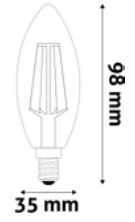

ABLFC14NW-4W	5999562285749	470lm	360°