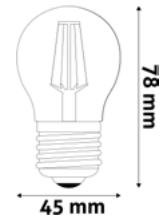

ABLFMG27WW-4.5W	5999097950068	470lm	360°	
ABLFMG27NW-4.5W	5999097950044	470lm	360°	

LED FILAMENT MINI GLOBE HIGH LUMEN

6W | E27 | 220-240V | 15 000h | CRI80 | 100/c

ABLFMG27WW-HL-6W	5999097941486	806lm	360°	
ABLFMG27NW-HL-6W	5999097938325	806lm	360°	

LED FILAMENT MINI GLOBE 2700K HIGH LUMEN

6.5W | E27 | 220-240V | 15 000h | CRI80 | 100/c

ABLFMG27WW-HL-6.5W	5999097950143	806lm	360°	
ABLFMG27NW-HL-6.5W	5999097950501	806lm	330°	

LED FILAMENT MINI GLOBE

2W | E14 | 220-240V | 25 000h | CRI80 | 100/c