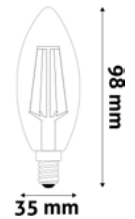

ABLFC14WW-HL-6W	5999097941165	806lm	360°	
ABLFC14NW-HL-6W	5999097938363	806lm	360°