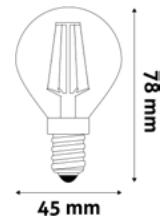

ABLFMG27WW-4.5W	5999097950068	470lm	360°	
ABLFMG27NW-4.5W	5999097950044	470lm	360°	

LED FILAMENT MINI GLOBE HIGH LUMEN

6W | E27 | 220-240V | 15 000h | CRI80 | 100/c

ABLFMG27WW-HL-6W	5999097941486	806lm	360°	
ABLFMG27NW-HL-6W	5999097938325	806lm	360°	

LED FILAMENT MINI GLOBE 2700K HIGH LUMEN

6.5W | E27 | 220-240V | 15 000h | CRI80 | 100/c

ABLFMG27WW-HL-6.5W	5999097950143	806lm	360°	
ABLFMG27NW-HL-6.5W	5999097950501	806lm	330°	

LED FILAMENT MINI GLOBE

2W | E14 | 220-240V | 25 000h | CRI80 | 100/c