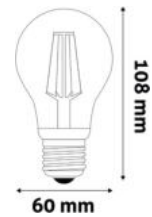

DALŠÍ
INFORMACE

ENERGETICKÁ TŘÍDA