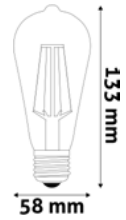

5999097938448

806lm

360°

LED FILAMENT R50

4W | E14 | 220-240V | 25 000h | CRI80 | 100/c

ABLFR50WW-4W	5999097911960	390lm	160°	
ABLFR50NW-4W	5999097911984	400lm	160°	

LED FILAMENT ST57

7W | E27 | 220-240V | 15 000h | CRI80 | 100/c