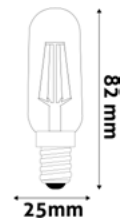

ABLFT25NW-2W	5999097951966	220lm	270°