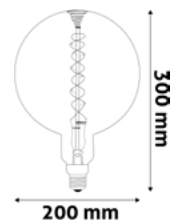

ABLJFA-8W-NOW	5999097924380	500lm	360°