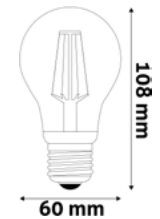

LED FILAMENT GLOBE

7W | E27 | 220-240V | 15 000h | CRI80 | 100/c

ABLFG27WW-7W	5999097946504	806lm	360°	
ABLFG27NW-7W	5999097946542	806lm	360°	

LED FILAMENT GLOBE HIGH LUMEN

8.5W | E27 | 220.240V | 15 000h | CRI80 | 100/c

ABLFG27WW-HL-8.5W	5999097950105	1 055lm	180°	
ABLFG27NW-HL-8.5W	5999097950129	1 055lm	180°	

LED FILAMENT GLOBE HIGH LUMEN

10.5W | E27 | 220-240V | 15 000h | CRI80 | 100/c

ABLFG27WW-HL-10.5W	5999097946467	1 521lm	360°	
ABLFG27NW-HL-10.5W	5999097946481	1 521lm	360°	