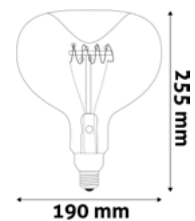

ABLJFS-8W-AKA	5999097926544	300lm	360°	
---------------	---------------	-------	------	--

JUMBO FILAMENT ESHIMA

6W | E27 | 220-240V | 25 000h | CRI80 | 6/c

ABLJFS-6W-ESH	5999097926568	150lm	360°	
---------------	---------------	-------	------	--