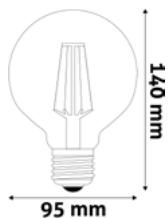

7W | E27 | 220-240V | 15 000h | CRI80 | 40/c

ABLFG95WW-7W-DAC

5999097938424

725lm

360°

LED FILAMENT GLOBE G95

7W | E27 | 220-240V | 15 000h | CRI80 | 40/c

ABLFG95WW-7W