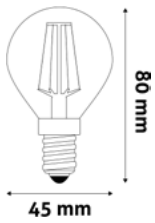

LED WHITE FILAMENT MINI GLOBE

4.5W | E27 | 220-240V | 15 000h | CRI80 | 100/c

AWLFMG27WW-4.5W	5999097958965	470lm	330°	
AWLFMG27NW-4.5W	5999097958941	470lm	330°	

LED WHITE FILAMENT MINI GLOBE

6.5W | E27 | 220-240V | 15 000h | CRI80 | 100/c

AWLFMG27WW-6.5W	5999097959269	806lm	330°	
AWLFMG27NW-6.5W	5999097959245	806lm	330°	

LED WHITE FILAMENT MINI GLOBE

4.5W | E14 | 220-240V | 15 000h | CRI80 | 100/c

AWLFMG14WW-4.5W	5999097959023	470lm	330°	
AWLFMG14NW-4.5W	5999097959009	470lm	330°	

LED WHITE FILAMENT MINI GLOBE

6.5W | E14 | 220-240V | 15 000h | CRI80 | 100/c

AWLFMG14WW-6.5W	5999097959320	806lm	330°	
AWLFMG14NW-6.5W	5999097959306	806lm	330°