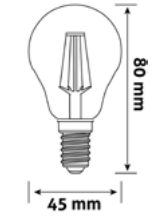

LED BULBS

ABLFG27WW-9W-D	5999097938387	1 055lm	360°	
ABLFG27NW-9W-D	5999097945101	1 055lm	360°	

LED FILAMENT MINI GLOBE

2W | E14 | 220-240V | 25 000h | CRI80 | 100/c

ABLFMG14WW-2W	5999097926681	250lm	360°	
---------------	---------------	-------	------	--

LED FILAMENT MINI GLOBE

4.5W | E14 | 220-240V | 15 000h | CRI80 | 100/c

ABLFMG14WW-4.5W	5999097950181	470lm	360°	
ABLFMG14NW-4.5W	5999097950488	470lm	360°	

LED FILAMENT MINI GLOBE DIMMABLE

5.9W | E14 | 220-240V | 15 000h | CRI80 | 100/c