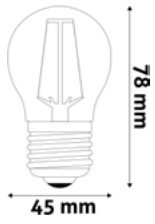

LED FILAMENT MINI GLOBE

4.5W | E14 | 220-240V | 15 000h | CRI80 | 100/c

ABLFMG14WW-4.5W	5999097950181	470lm	360°	
ABLFMG14NW-4.5W	5999097950488	470lm	360°	

LED FILAMENT MINI GLOBE DIMMABLE

5.9W | E14 | 220-240V | 15 000h | CRI80 | 100/c

ADLFMG14NW-5.9W	5999097960722	806lm	330°	
ADLFMG14WW-5.9W	5999097960708	806lm	330°	

LED FILAMENT MINI GLOBE HIGH LUMEN

6.5W | E14 | 220-240V | 15 000h | CRI80 | 100/c

ABLFMG14WW-HL-6.5W	5999097950082	806lm	360°	
ABLFMG14NW-HL-6.5W	5999097946344	806lm	360°	

LED FILAMENT MINI GLOBE

2.5W | E27 / E27 | 220-240V | 15 000h | CRI80 | 100/c

ABLFMG27WW-2.5W	5999097946320	250lm	360°	
-----------------	---------------	-------	------	--

LED FILAMENT MINI GLOBE

4.5W | E27 | 220-240V | 15 000h | CRI80 | 100/c