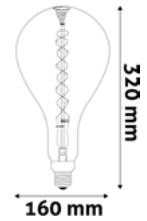

MINI GLOBE E27
PAGE - 58.

CANDLE
PAGE - 58.

CANDLE FLAME
PAGE - 58.

JUMBO FILAMENT RIALTO

8W | E27 | 220-240V | 25 000h | CRI80 | 6/c

ABLJFA-8W-RIA	5999097924366	500lm	360°	
---------------	---------------	-------	------	--