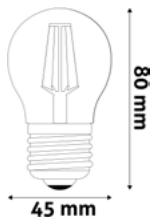

AWLFG27WW-10.5W	5999097959443	1 521lm	330°	
AWLFG27NW-10.5W	5999097959429	1 521lm	330°	

LED WHITE FILAMENT MINI GLOBE

4.5W | E27 | 220-240V | 15 000h | CRI80 | 100/c

AWLFMG27WW-4.5W	5999097958965	470lm	330°	
AWLFMG27NW-4.5W	5999097958941	470lm	330°	