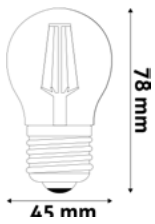

LED FILAMENT MINI GLOBE

2.5W | E27 / E27 | 220-240V | 15 000h | CRI80 | 100/c

ABLFMG27WW-2.5W	5999097946320	250lm	360°	

LED FILAMENT MINI GLOBE

4.5W | E27 | 220-240V | 15 000h | CRI80 | 100/c

ABLFMG27WW-4.5W	5999097950068	470lm	360°	
ABLFMG27NW-4.5W	5999097950044	470lm	360°	

LED FILAMENT MINI GLOBE DIMMABLE

5.9W | E27 | 220-240V | 15 000h | CRI80 | 100/c

ADLFMG27NW-5.9W	5999097960661	806lm	330°	
ADLFMG27WW-5.9W	5999097960685	806lm	330°	

LED FILAMENT MINI GLOBE HIGH LUMEN

6.5W | E27 | 220-240V | 15 000h | CRI80 | 100/c

ABLFMG27WW-HL-6.5W	5999097950143	806lm	360°	
ABLFMG27NW-HL-6.5W	5999097950501	806lm	330°