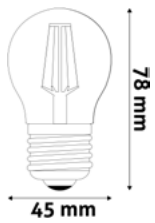

LED FILAMENT MINI GLOBE

2.5W | E27 / E27 | 220-240V | 15 000h | CRI80 | 100/c

ABLFMG27WW-2.5W	5999097946320	250lm	360°	

LED FILAMENT MINI GLOBE

4.5W | E27 | 220-240V | 15 000h | CRI80 | 100/c

ABLFMG27WW-4.5W	5999097950068	470lm	360°	
ABLFMG27NW-4.5W	5999097950044	470lm	360°	

LED FILAMENT MINI GLOBE DIMMABLE

5.9W | E27 | 220-240V | 15 000h | CRI80 | 100/c

ADLFMG27NW-5.9W	5999097960661	806lm	330°	
ADLFMG27WW-5.9W	5999097960685	806lm	330°	

LED FILAMENT MINI GLOBE HIGH LUMEN

6.5W | E27 | 220-240V | 15 000h | CRI80 | 100/c

ABLFMG27WW-HL-6.5W	5999097950143	806lm	360°	
ABLFMG27NW-HL-6.5W	5999097950501	806lm	330°