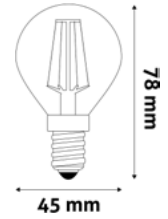

LED BULBS

ABLFG27WW-9W-D	5999097938387	1 055lm	360°	
ABLFG27NW-9W-D	5999097945101	1 055lm	360°	

LED FILAMENT MINI GLOBE

2W | E14 | 220-240V | 25 000h | CRI80 | 100/c

ABLFMG14WW-2W	5999097926681	250lm	360°	
---------------	---------------	-------	------	--