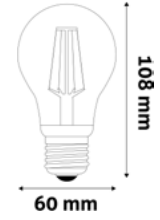

LED FILAMENT GLOBE

7W | E27 | 220-240V | 15 000h | CRI80 | 100/c

ABLFG27WW-7W	5999097946504	806lm	360°	
ABLFG27NW-7W	5999097946542	806lm	360°	

LED FILAMENT GLOBE HIGH LUMEN

8.5W | E27 | 220.240V | 15 000h | CRI80 | 100/c

ABLFG27WW-HL-8.5W	5999097950105	1 055lm	180°	
ABLFG27NW-HL-8.5W	5999097950129	1 055lm	180°	

LED FILAMENT GLOBE HIGH LUMEN

10.5W | E27 | 220-240V | 15 000h | CRI80 | 100/c

ABLFG27WW-HL-10.5W	5999097946467	1 521lm	360°	
ABLFG27NW-HL-10.5W	5999097946481	1 521lm	360°	