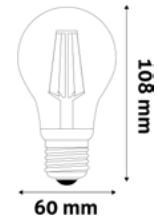

4.5W | E27 | 220-240V | 15 000h | CRI80 | 100/c

AWLFG27WW-4.5W	5999097959085	470lm	330°	
AWLFG27NW-4.5W	5999097959061	470lm	330°	

LED WHITE FILAMENT GLOBE

7W | E27 | 220-240V | 15 000h | CRI80 | 100/c

AWLFG27WW-7W	5999097959146	806lm	330°	
AWLFG27NW-7W	5999097959122	806lm	330°	