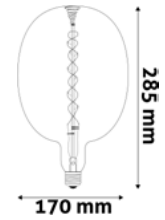

ABLJFA-8W-VAS	5999097924502	500lm	360°