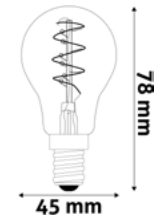

LED SOFT FILAMENT MINI GLOBE

3W | E27 | 220-240V | 15 000h | CRI80 | 100/c

ABLSFMG27EW-3W	5999097926704	200lm	360°	
----------------	---------------	-------	------	--

LED SOFT FILAMENT MINI GLOBE

3W | E14 | 220-240V | 25 000h | CRI80 | 100/c