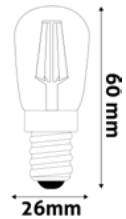

ABLFT26NW-2W	5999097951942	220lm	270°