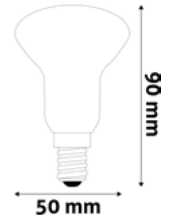

5999097938448

806lm

360°

LED FILAMENT R50

4W | E14 | 220-240V | 25 000h | CRI80 | 100/c

ABLFR50WW-4W	5999097911960	390lm	160°	
ABLFR50NW-4W	5999097911984	400lm	160°	

LED FILAMENT ST57

7W | E27 | 220-240V | 15 000h | CRI80 | 100/c