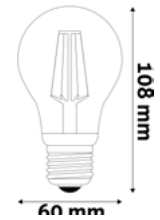

LED FILAMENT GLOBE

7W | E27 | 220-240V | 15 000h | CRI80 | 100/c

ABLFG27WW-7W	5999097946504	806lm	360°	
ABLFG27NW-7W	5999097946542	806lm	360°	

LED FILAMENT GLOBE HIGH LUMEN

8.5W | E27 | 220.240V | 15 000h | CRI80 | 100/c

ABLFG27WW-HL-8.5W	5999097950105	1 055lm	180°	
ABLFG27NW-HL-8.5W	5999097950129	1 055lm	180°	

LED FILAMENT GLOBE HIGH LUMEN

10.5W | E27 | 220-240V | 15 000h | CRI80 | 100/c

ABLFG27WW-HL-10.5W	5999097946467	1 521lm	360°	
ABLFG27NW-HL-10.5W	5999097946481	1 521lm	360°	