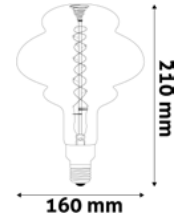

ABLJFA-8W-PEA	5999097924489	500lm	360°