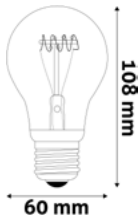

ABLJFS-8W-AKA	5999097926544	300lm	360°	
---------------	---------------	-------	------	--

JUMBO FILAMENT ESHIMA

6W | E27 | 220-240V | 25 000h | CRI80 | 6/c

ABLJFS-6W-ESH	5999097926568	150lm	360°	
---------------	---------------	-------	------	--