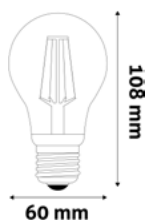

LED FILAMENT GLOBE

7W | E27 | 220-240V | 15 000h | CRI80 | 100/c

ABLFG27WW-7W	5999097946504	806lm	360°	
ABLFG27NW-7W	5999097946542	806lm	360°	

LED FILAMENT GLOBE HIGH LUMEN

8.5W | E27 | 220.240V | 15 000h | CRI80 | 100/c

ABLFG27WW-HL-8.5W	5999097950105	1 055lm	180°	
ABLFG27NW-HL-8.5W	5999097950129	1 055lm	180°	

LED FILAMENT GLOBE HIGH LUMEN

10.5W | E27 | 220-240V | 15 000h | CRI80 | 100/c

ABLFG27WW-HL-10.5W	5999097946467	1 521lm	360°	
ABLFG27NW-HL-10.5W	5999097946481	1 521lm	360°	

LED FILAMENT GLOBE HIGH LUMEN

12W | E27 | 220-240V | 15 000h | CRI80 | 80/c

ABLFG27WW-HL-12W	5999097918709	1 800lm	360°	
ABLFG27NW-HL-12W	5999097918723	1 800lm	180°	

LED FILAMENT GLOBE DIMMABLE

9W | E27 | 220-240V | 15 000h | CRI80 | 100/c