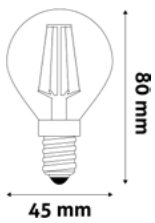

LED WHITE FILAMENT MINI GLOBE

4.5W | E27 | 220-240V | 15 000h | CRI80 | 100/c

AWLFMG27WW-4.5W	5999097958965	470lm	330°	
AWLFMG27NW-4.5W	5999097958941	470lm	330°	

LED WHITE FILAMENT MINI GLOBE

6.5W | E27 | 220-240V | 15 000h | CRI80 | 100/c

AWLFMG27WW-6.5W	5999097959269	806lm	330°	
AWLFMG27NW-6.5W	5999097959245	806lm	330°	

LED WHITE FILAMENT MINI GLOBE

4.5W | E14 | 220-240V | 15 000h | CRI80 | 100/c

AWLFMG14WW-4.5W	5999097959023	470lm	330°	
AWLFMG14NW-4.5W	5999097959009	470lm	330°	

LED WHITE FILAMENT MINI GLOBE

6.5W | E14 | 220-240V | 15 000h | CRI80 | 100/c

AWLFMG14WW-6.5W	5999097959320	806lm	330°	
AWLFMG14NW-6.5W	5999097959306	806lm	330°