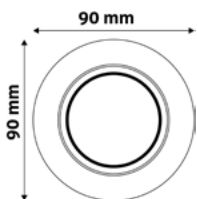

GU10 FRAME ROUND SWIVEL WHITE

Metal | White | 90x27mm | 100/c

ABGU10F-NS-W

5999097911427

GU10 FRAME ROUND SWIVEL BLACK

Metal | Black | 90x27mm | 100/c

ABGU10F-NS-B

5999097911403

GU10 FRAME ROUND SWIVEL ANTRACIT

Metal | Anthracite | 90x27mm | 100/c

ABGU10F-NS-AN

5999097911861

GU10 FRAME ROUND SWIVEL CHROME

Metal | Chrome | 90x27mm | 100/c

ABGU10F-NS-CH

5999097911441

GU10 FRAME ROUND SWIVEL SATIN NICKEL

Metal | Satin nickel | 90x27mm | 100/c

ABGU10F-NS-SN

5999097917160

GU10 FRAME ROUND SWIVEL COPPER

Metal | Copper | 90x27mm | 100/c

ABGU10F-NS-CO

5999097911465