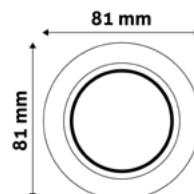

ABGU10F-N-CH

5999097911366