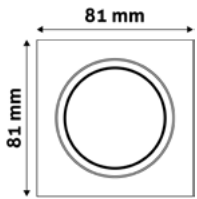

ABGU10F-S-CO

5999097911700

**GU10 FRAME SQUARE SWIVEL WHITE**

Metal | White | 81x26x81mm | 100/c

ABGU10F-SS-W

5999097911748

**GU10 FRAME SQUARE SWIVEL BLACK**

Metal | Black | 81x26x81mm | 100/c