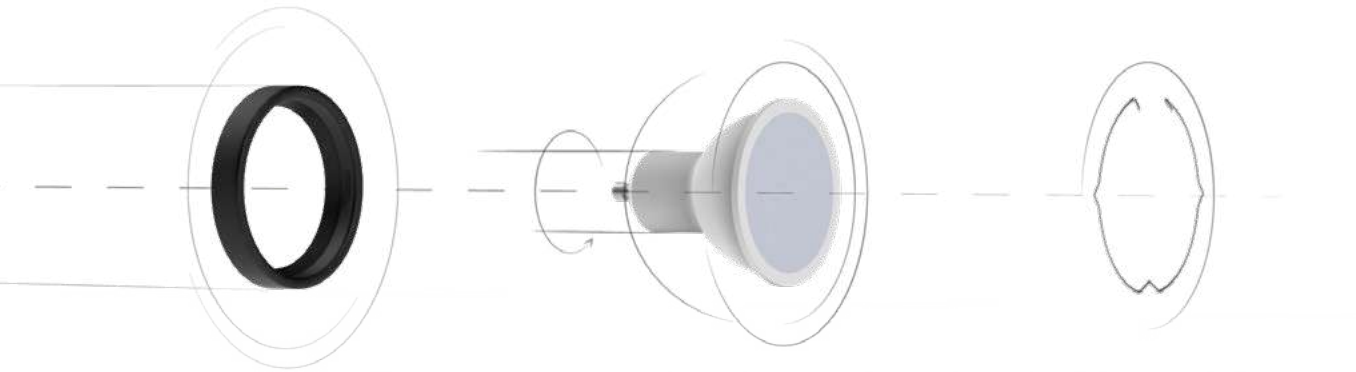

ABGU10F-C-CO

5999097911540

**GU10 FRAME ROUND ALU**

Aluminium | Grey | 84x23mm | 100/c

ABGU10F-ALU-R

5999097911809

**GU10 FRAME CONE SWIVEL WHITE**

Metal | White | 83x24mm | 100/c