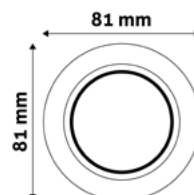

ABGU10F-N-SN

5999097917146