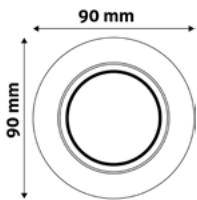

GU10 FRAME ROUND SWIVEL WHITE

Metal | White | 90x27mm | 100/c

ABGU10F-NS-W

5999097911427

GU10 FRAME ROUND SWIVEL BLACK

Metal | Black | 90x27mm | 100/c

ABGU10F-NS-B

5999097911403

GU10 FRAME ROUND SWIVEL ANTRACIT

Metal | Anthracite | 90x27mm | 100/c

ABGU10F-NS-AN

5999097911861

GU10 FRAME ROUND SWIVEL CHROME

Metal | Chrome | 90x27mm | 100/c

ABGU10F-NS-CH

5999097911441

GU10 FRAME ROUND SWIVEL SATIN NICKEL

Metal | Satin nickel | 90x27mm | 100/c

ABGU10F-NS-SN

5999097917160

GU10 FRAME ROUND SWIVEL COPPER

Metal | Copper | 90x27mm | 100/c

ABGU10F-NS-CO

5999097911465