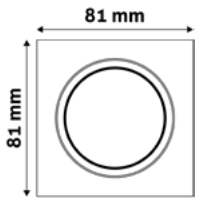

ABGU10F-SS-B

5999097911724

**GU10 FRAME SQUARE SWIVEL ANTRACIT**

Metal | Anthracite | 81x26x81mm | 100/c

ABGU10F-SS-AN

5999097911908

**GU10 FRAME SQUARE SWIVEL CHROME**

Metal | Chrome | 81x26x81mm | 100/c