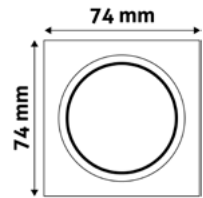

ABGU10F-S-B

5999097911649

**GU10 FRAME SQUARE ANTRACIT**

Metal | Anthracite | 74x31x74mm | 100/c

ABGU10F-S-AN

5999097911885

**GU10 FRAME SQUARE CHROME**

Metal | Chrome | 74x31x74mm | 100/c