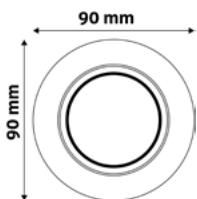

ABGU10F-NS-CH

5999097911441

**GU10 FRAME ROUND SWIVEL SATIN NICKEL**

Metal | Satin nickel | 90x27mm | 100/c

ABGU10F-NS-SN

5999097917160

**GU10 FRAME ROUND SWIVEL COPPER**

Metal | Copper | 90x27mm | 100/c