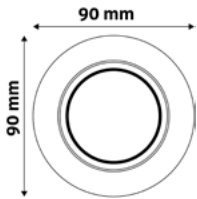

ABGU10F-N-CO

5999097911380

**GU10 FRAME ROUND SWIVEL WHITE**

Metal | White | 90x27mm | 100/c

ABGU10F-NS-W

5999097911427

**GU10 FRAME ROUND SWIVEL BLACK**

Metal | Black | 90x27mm | 100/c