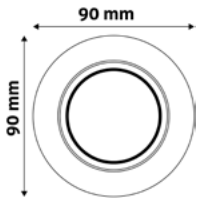

ABGU10F-NS-B

5999097911403

**GU10 FRAME ROUND SWIVEL ANTRACIT**

Metal | Anthracite | 90x27mm | 100/c

ABGU10F-NS-AN

5999097911861

**GU10 FRAME ROUND SWIVEL CHROME**

Metal | Chrome | 90x27mm | 100/c