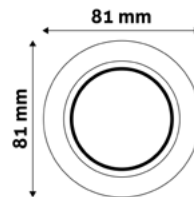

**SQUARE FIX**  
PAGE - 284.

**SQUARE SWIVEL**  
PAGE - 285.

**GU10 FRAME ROUND WHITE**

Metal | White | 81x31mm | 100/c

ABGU10F-N-W

5999097911342

**GU10 FRAME ROUND BLACK**

Metal | Black | 81x31mm | 100/c