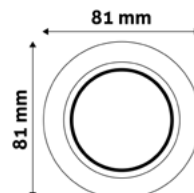

ABGU10F-N-AN

5999097911847