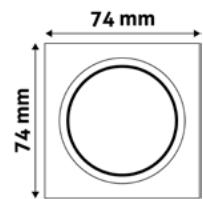

ABGU10F-S-SN

5999097911784