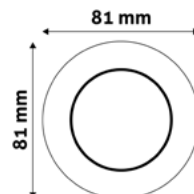

ABGU10F-C-W

5999097911502