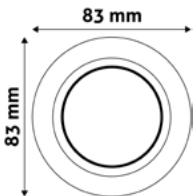

ABGU10F-C-CO

5999097911540

**GU10 FRAME ROUND ALU**

Aluminium | Grey | 84x23mm | 100/c

ABGU10F-ALU-R

5999097911809

**GU10 FRAME CONE SWIVEL WHITE**

Metal | White | 83x24mm | 100/c