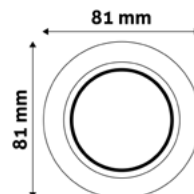

**SQUARE FIX**  
PAGE - 284.

**SQUARE SWIVEL**  
PAGE - 285.

**GU10 FRAME ROUND WHITE**

Metal | White | 81x31mm | 100/c

ABGU10F-N-W

5999097911342

**GU10 FRAME ROUND BLACK**

Metal | Black | 81x31mm | 100/c