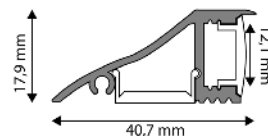

ALU STĚNOVÝ PROFIL

17,9x40,7mm | 1m | Šedá

AAP-W-1M

5999097910468