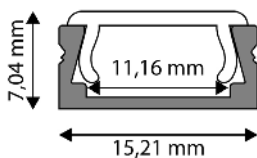

5999562289983

**PŘISAZENÉ/VESTAVNÉ****ALU PROFIL**

15,21x7,04mm | 1m | Šedá

AAP-N-1M

5999562289686

**ALU PROFIL**

15,21x7,04mm | 2m | Šedá

AAP-N-2M

5999097910284

**ALU PROFIL BÍLÝ**

15,21x7,04mm | 1m | Bílá

AAP-NWH-1M

5999097910369

**ALU PROFIL BÍLÝ**

15,21x7,04mm | 2m | Bílá

AAP-NWH-2M