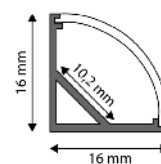

ALU PROFIL ROHOVÝ KRYT KOUŘOVÝ/MATNÝ

21,9x5mm | 1m | Matná

AAP-C-COV-F-1M

5999562289921