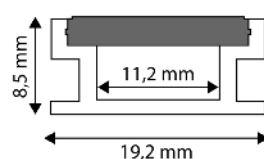

VESTAVNÉ ALU PROFILY

ALU PROFIL ROHOVÝ KRYT KOUŘOVÝ/MATNÝ

19,2x8,5mm | 1m | Šedá

AAP-F-1M

5999097910505

ALU PROFIL VESTAVNÝ DO PODLAHY

19,2x8,5mm | 2m | Šedá

AAP-F-2M

5999097910529

ALU PROFIL VESTAVNÝ DO PODLAHY KRYT MLÉČNÝ/OPÁLOVÝ

19x3mm | 1m | opal

AAP-F-COV-M-1M

5999097910789

ALU PROFIL VESTAVNÝ DO PODLAHY KRYT MLÉČNÝ/OPÁLOVÝ

19x3mm | 2m | opal

AAP-F-COV-M-2M

5999097910765

ALU PROFIL VESTAVNÁ KONCOVKA DO PODLAHY - SADA

19,2x8,5mm | Bílá

AAP-F-CAP

5999097910802

IP68

ALU PROFIL S KRYTEM IP68

14,9x17mm | 1m | Bílá

AAP-IP-1M

5999097910420

ALU PROFIL S KRYTEM IP68

14,9x17mm | 2m | Bílá

AAP-IP-2M

5999097910444