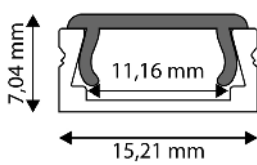

5999097911069

**ALU PROFIL/VESTAVNÝ KRYT ČIRÝ**

15,2x5,22mm | 1m | čirá

AAP-NR-COV-C-1M

5999562289808

**ALU PROFIL/VESTAVNÝ KRYT ČIRÝ**

15,2x5,22mm | 2m | čirá

XL