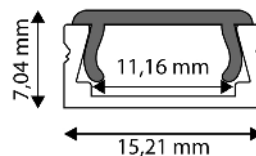

ALU PROFIL/VESTAVNÝ KRYT KOUŘOVÝ/MATNÝ

15,2x5,22mm | 2m | Matná

AAP-NR-COV-F-2M

5999097911045