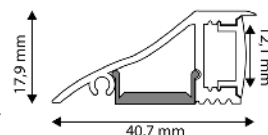

ALU STĚNOVÝ PROFIL UPEVNŮVACÍ SPONA

17,9x40,7mm | Bílá

AAP-W-CLIP

5999097910741