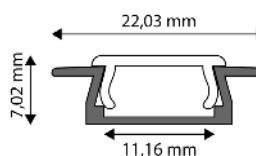

5999097910284

**ALU PROFIL BÍLÝ**

15,21x7,04mm | 1m | Bílá

AAP-NWH-1M

5999097910369

**ALU PROFIL BÍLÝ**

15,21x7,04mm | 2m | Bílá

AAP-NWH-2M

5999097910406

**ALU PROFIL ČERNÝ**

15,21x7,04mm | 1m | Černá

AAP-NBL-1M

5999097910345

**ALU PROFIL ČERNÝ**

15,21x7,04mm | 2m | Černá

AAP-NBL-2M

5999097910383

**ALU PROFIL VESTAVNÝ**

22,03x7,02mm | 1m | Šedá

AAP-R-1M

5999562289709

**ALU PROFIL VESTAVNÝ**

22,03x7,02mm | 2m | Šedá

AAP-R-2M