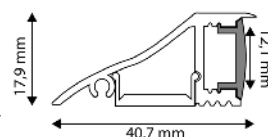

AAP-W-COV-C-1M

5999097910680

**ALU STĚNOVÝ PROFIL KRYT ČIRÝ**

17,9x40,7mm | 2m | čirá

AAP-W-COV-C-2M

5999097910826

**ALU STĚNOVÝ PROFIL UPEVNŮVACÍ SPONA**

17,9x40,7mm | Bílá