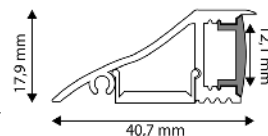

ALU STĚNOVÝ PROFIL KRYT MLÉČNÝ/OPÁLOVÝ

17,9x40,7mm | 1m | opal

AAP-W-COV-M-1M

5999097910703