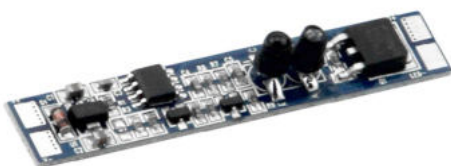

# ALU PROFILY

---

**ROHOVÉ**  
STRANA - 162.

**PŘISAZENÉ/VESTAVNÉ**  
STRANA - 163.

**NÁSTĚNNÉ**  
STRANA - 166.

**OHEBNÉ**  
STRANA - 167.

**VESTAVNÉ ALU PROFILY**  
STRANA - 168.

**IP68**  
STRANA - 168.

**PROFILOVÉ OVLADAČE**  
STRANA - 169.

**ALU PROFIL ROHOVÝ**

16x16mm | 1m | Šedá

AAP-C-1M

5999562289723

**ALU PROFIL ROHOVÝ**

16x16mm | 2m | Šedá

AAP-C-2M