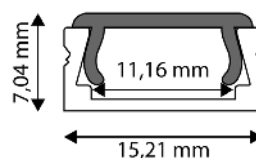

ALU PROFIL/VESTAVNÝ KRYT MLÉČNÝ/OPÁLOVÝ

15,2x5,22mm | 2m | opal

AAP-NR-COV-M-2M

5999097911069