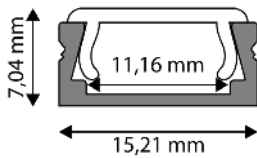

5999562281079

**ALU PROFIL VNITŘNÍ ROH KRYT**

Bílá

AAP-C-CORN-IN

5999562289969

**ALU PROFIL ROVNÝ ROHOVÝ KRYT**

Bílá

AAP-C-CORN-ST

5999562289983

**PŘISAZENÉ/VESTAVNÉ****ALU PROFIL**

15,21x7,04mm | 1m | Šedá

AAP-N-1M

5999562289686

**ALU PROFIL**

15,21x7,04mm | 2m | Šedá

AAP-N-2M