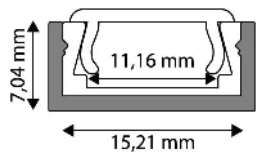

AAP-NR-COV-C-2M

5999097911021

**ALU PROFIL UPEVŇOVACÍ SPONA**

15,21x7,04mm | Bílá

AAP-N-CLIP

5999562289846

**ALU PROFIL UPEVŇOVACÍ SPONA ČERNÝ**

15,21x7,04mm | Černá