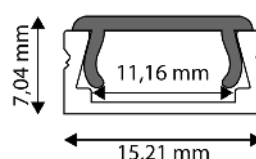

ALU PROFIL/VESTAVNÝ KRYT MLÉČNÝ/OPÁLOVÝ

15,2x5,22mm | 1m | opal

AAP-NR-COV-M-1M

5999562289907