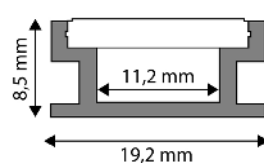

ALU PROFIL VESTAVNÝ DO PODLAHY KRYT MLÉČNÝ/OPÁLOVÝ

19x3mm | 1m | opal

AAP-F-COV-M-1M

5999097910789