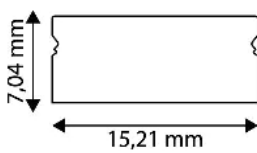

ALU PROFIL KONCOVKA

15,21x7,04mm | Bílá

AAP-N-CAP

5999562289747