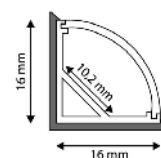

ALU PROFIL ROHOVÝ UPEVŇOVACÍ SPONA

16x16mm | Bílá

AAP-C-CLIP

5999562289860