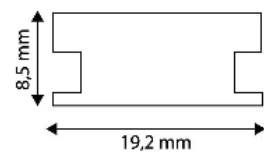

ALU PROFIL VESTAVNÁ KONCOVKA DO PODLAHY - SADA

19,2x8,5mm | Bílá

AAP-F-CAP

5999097910802

IP68