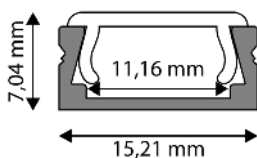

5999562289983

**PŘISAZENÉ/VESTAVNÉ****ALU PROFIL**

15,21x7,04mm | 1m | Šedá

AAP-N-1M

5999562289686

**ALU PROFIL**

15,21x7,04mm | 2m | Šedá

AAP-N-2M

5999097910284

**ALU PROFIL BÍLÝ**

15,21x7,04mm | 1m | Bílá

AAP-NWH-1M

5999097910369

**ALU PROFIL BÍLÝ**

15,21x7,04mm | 2m | Bílá

AAP-NWH-2M