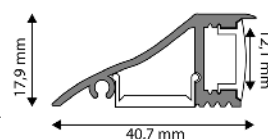

AAP-W-1M

5999097910468

**ALU STĚNOVÝ PROFIL**

17,9x40,7mm | 2m | Šedá

AAP-W-2M

5999097910482

**ALU STĚNOVÝ PROFIL KRYT MLÉČNÝ/OPÁLOVÝ**

17,9x40,7mm | 1m | opal