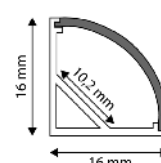

ALU PROFIL ROHOVÝ KRYT ČIRÝ

21,9x5mm | 2m | čirá

AAP-C-COV-C-2M

5999097910963