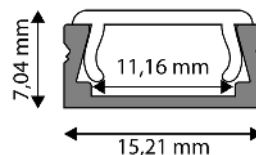

5999097910284

**ALU PROFIL BÍLÝ**

15,21x7,04mm | 1m | Bílá

AAP-NWH-1M

5999097910369

**ALU PROFIL BÍLÝ**

15,21x7,04mm | 2m | Bílá

AAP-NWH-2M

5999097910406

**ALU PROFIL ČERNÝ**

15,21x7,04mm | 1m | Černá

AAP-NBL-1M

5999097910345

**ALU PROFIL ČERNÝ**

15,21x7,04mm | 2m | Černá

AAP-NBL-2M

5999097910383

**ALU PROFIL VESTAVNÝ**

22,03x7,02mm | 1m | Šedá

AAP-R-1M

5999562289709

**ALU PROFIL VESTAVNÝ**

22,03x7,02mm | 2m | Šedá

AAP-R-2M