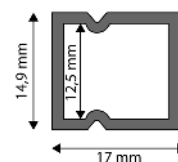

AAP-IP-1M

5999097910420

**ALU PROFIL S KRYTEM IP68**

14,9x17mm | 2m | Bílá

AAP-IP-2M

5999097910444

**ALU PROFIL PLOCHÝ PRO PROFIL IP68**

12x1,3mm | 1m | Šedá

AAP-IP-S-1M

5999097910604

**ALU PROFIL PLOCHÝ PRO PROFIL IP68**

12x1,3mm | 2m | Šedá

AAP-IP-S-2M

5999097913421

**ALU PROFIL IP68 UPEVŇOVACÍ SPONA**

14,9x17mm | Bílá