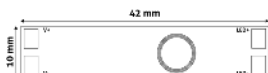

LED PÁSEK 12V 96W ALU PROFIL MINI OVLADAČ

jedna barva | 96W | 12-24V | IP20

AAP-MINICTRL-T

5999562281017