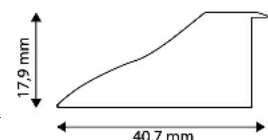

AAP-W-CLIP

5999097910741

**ALU PROFIL KONCOVÁ ZÁSTRČKA NA STĚNU - PRAVÝ A LEVÁ STRANA**

17,9x40,7mm | Bílá

AAP-W-CAP

5999097910727