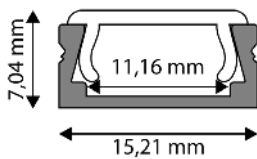

5999562281079

**ALU PROFIL VNITŘNÍ ROH KRYT**

Bílá

AAP-C-CORN-IN

5999562289969

**ALU PROFIL ROVNÝ ROHOVÝ KRYT**

Bílá

AAP-C-CORN-ST

5999562289983

**PŘISAZENÉ/VESTAVNÉ****ALU PROFIL**

15,21x7,04mm | 1m | Šedá

AAP-N-1M

5999562289686

**ALU PROFIL**

15,21x7,04mm | 2m | Šedá

AAP-N-2M