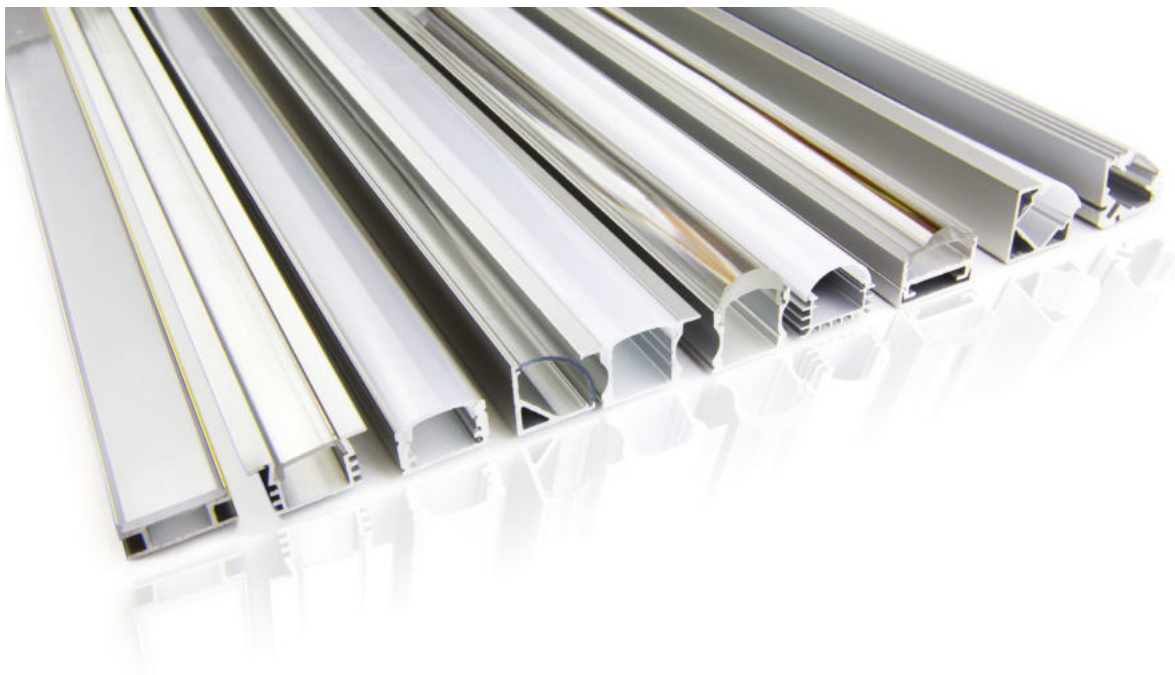

AAP-NBL-CAP

5999097910925

**ALU PROFIL ZAPUŠTĚNÁ KONCOVÁ ZÁTKA - SADA**

22,03x7,02mm | Bílá

AAP-R-CAP

5999562289761

**ALU STĚNOVÝ PROFIL**

17,9x40,7mm | 1m | Šedá