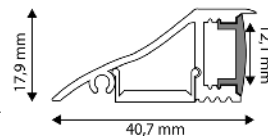

AAP-W-COV-M-1M

5999097910703

**ALU STĚNOVÝ PROFIL KRYT MLÉČNÝ/OPÁLOVÝ**

17,9x40,7mm | 2m | opal

AAP-W-COV-M-2M

5999097910628

**ALU STĚNOVÝ PROFIL KRYT ČIRÝ**

17,9x40,7mm | 1m | čirá