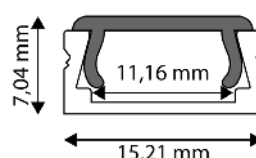

ALU PROFIL/VESTAVNÝ KRYT ČIRÝ

15,2x5,22mm | 1m | čirá

AAP-NR-COV-C-1M

5999562289808