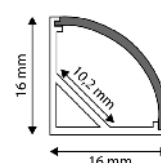

5999562289822

**ALU PROFIL ROHOVÝ KRYT ČIRÝ**

21,9x5mm | 2m | čirá

AAP-C-COV-C-2M

5999097910963

**ALU PROFIL ROHOVÝ UPEVŇOVACÍ SPONA**

16x16mm | Bílá

AAP-C-CLIP