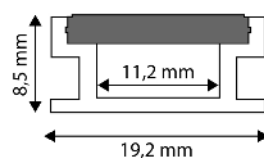

5999097910529

**ALU PROFIL VESTAVNÝ DO PODLAHY KRYT MLÉČNÝ/OPÁLOVÝ**

19x3mm | 1m | opal

AAP-F-COV-M-1M

5999097910789

**ALU PROFIL VESTAVNÝ DO PODLAHY KRYT MLÉČNÝ/OPÁLOVÝ**

19x3mm | 2m | opal

AAP-F-COV-M-2M