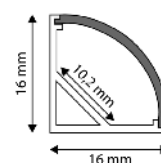

ALU PROFIL ROHOVÝ KRYT MLÉČNÝ/OPÁLOVÝ

21,9x5mm | 2m | 8-10mm | opal

AAP-C-COV-M-2M

5999097910987