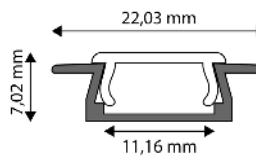

ALU PROFIL VESTAVNÝ

22,03x7,02mm | 2m | Šedá

AAP-R-2M

5999097910321