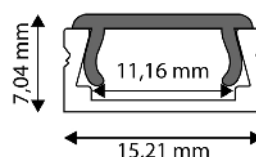

ALU PROFIL/VESTAVNÝ KRYT KOUŘOVÝ/MATNÝ

15,2x5,22mm | 1m | Matná

AAP-NR-COV-F-1M

5999562289884