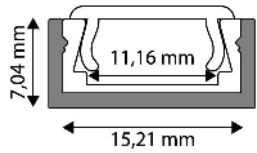

ALU PROFIL/VESTAVNÝ KRYT ČIRÝ

15,2x5,22mm | 2m | čirá

XL

AAP-NR-COV-C-2M

5999097911021

ALU PROFIL UPEVŇOVACÍ SPONA

15,21x7,04mm | Bílá

AAP-N-CLIP

5999562289846