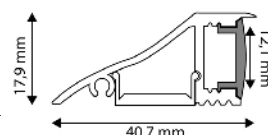

ALU STĚNOVÝ PROFIL KRYT ČIRÝ

17,9x40,7mm | 1m | čirá

AAP-W-COV-C-1M

5999097910680