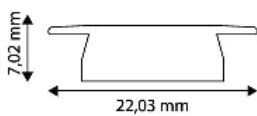

ALU PROFIL ZAPUŠTĚNÁ KONCOVÁ ZÁTKA - SADA

22,03x7,02mm | Bílá

AAP-R-CAP

5999562289761