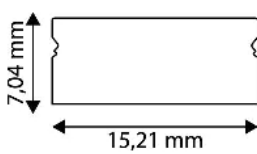

AAP-NBL-CLIP

5999097910949

**ALU PROFIL KONCOVKA**

15,21x7,04mm | Bílá

AAP-N-CAP

5999562289747

**ALU PROFIL KONCOVKA ČERNÝ - SADA**

15,21x7,04mm | Černá