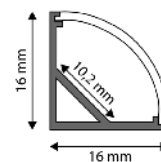

**PROFILOVÉ OVLADAČE**  
STRANA - 169.

**ALU PROFIL ROHOVÝ**

16x16mm | 1m | Šedá

AAP-C-1M

5999562289723

**ALU PROFIL ROHOVÝ**

16x16mm | 2m | Šedá

AAP-C-2M