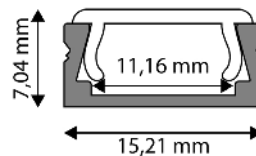

5999097910284

**ALU PROFIL BÍLÝ**

15,21x7,04mm | 1m | Bílá

AAP-NWH-1M

5999097910369

**ALU PROFIL BÍLÝ**

15,21x7,04mm | 2m | Bílá

AAP-NWH-2M

5999097910406

**ALU PROFIL ČERNÝ**

15,21x7,04mm | 1m | Černá

AAP-NBL-1M

5999097910345

**ALU PROFIL ČERNÝ**

15,21x7,04mm | 2m | Černá

AAP-NBL-2M

5999097910383

**ALU PROFIL VESTAVNÝ**

22,03x7,02mm | 1m | Šedá

AAP-R-1M

5999562289709

**ALU PROFIL VESTAVNÝ**

22,03x7,02mm | 2m | Šedá

AAP-R-2M