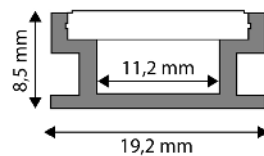

**VESTAVNÉ ALU PROFILY**

**ALU PROFIL ROHOVÝ KRYT KOUŘOVÝ/MATNÝ**

19,2x8,5mm | 1m | Šedá

AAP-F-1M

5999097910505

**ALU PROFIL VESTAVNÝ DO PODLAHY**

19,2x8,5mm | 2m | Šedá

AAP-F-2M