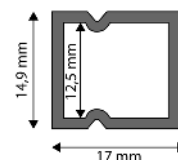

5999097910765

**ALU PROFIL VESTAVNÁ KONCOVKA DO PODLAHY - SADA**

19,2x8,5mm | Bílá

AAP-F-CAP

5999097910802

**IP68**

**ALU PROFIL S KRYTEM IP68**

14,9x17mm | 1m | Bílá

AAP-IP-1M

5999097910420

**ALU PROFIL S KRYTEM IP68**

14,9x17mm | 2m | Bílá

AAP-IP-2M

5999097910444

**ALU PROFIL PLOCHÝ PRO PROFIL IP68**

12x1,3mm | 1m | Šedá