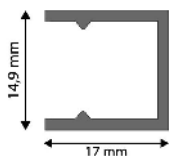

AAP-IP-1M

5999097910420

**ALU PROFIL S KRYTEM IP68**

14,9x17mm | 2m | Bílá

AAP-IP-2M

5999097910444

**ALU PROFIL PLOCHÝ PRO PROFIL IP68**

12x1,3mm | 1m | Šedá

AAP-IP-S-1M

5999097910604

**ALU PROFIL PLOCHÝ PRO PROFIL IP68**

12x1,3mm | 2m | Šedá

AAP-IP-S-2M

5999097913421

**ALU PROFIL IP68 UPEVŇOVACÍ SPONA**

14,9x17mm | Bílá