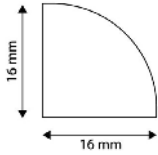

ALU PROFIL ROHOVÁ KONCOVKA - SADA

16x16mm | Bílá

AAP-C-CAP

5999562289785

ALU PROFIL VNĚJŠÍ ROH KRYT

Bílá

AAP-C-CORN-OUT

5999562281079

ALU PROFIL VNITŘNÍ ROH KRYT

Bílá

AAP-C-CORN-IN

5999562289969

ALU PROFIL ROVNÝ ROHOVÝ KRYT

Bílá

AAP-C-CORN-ST

5999562289983

PŘISAZENÉ/VESTAVNÉ

ALU PROFIL

15,21x7,04mm | 1m | Šedá

AAP-N-1M

5999562289686

ALU PROFIL

15,21x7,04mm | 2m | Šedá

AAP-N-2M

5999097910284

ALU PROFIL BÍLÝ

15,21x7,04mm | 1m | Bílá

AAP-NWH-1M

5999097910369

ALU PROFIL BÍLÝ

15,21x7,04mm | 2m | Bílá

AAP-NWH-2M

5999097910406