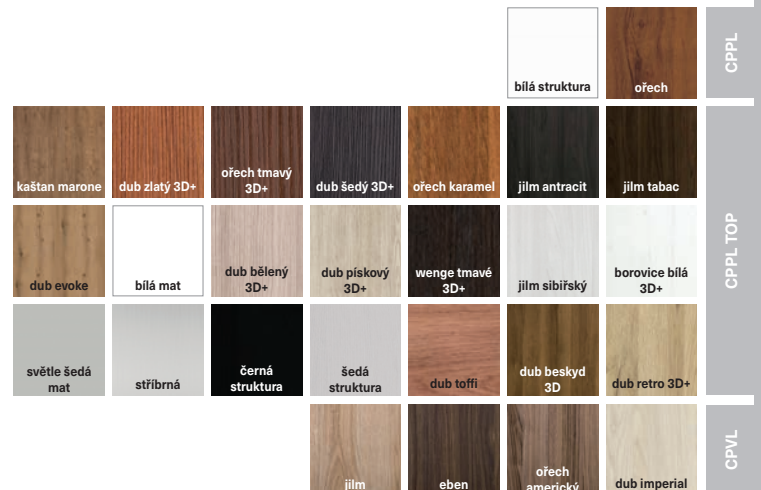

KAHAVA 100

KAHAVA 110

KAHAVA 120

KAHAVA 130

5.010,-

PŘÍPLATKOVÉ MOŽNOSTI

DALŠÍ INFORMACE

- bezfalcová křídla pro otočné dveře jsou připravena pro montáž skrytých závěsů, které jsou osazeny v zárubni
- křídlo je vždy bílé, s možností výběru dekoru vloženého pásu
- KAHAVA 50 CABIN – rámeček je vždy potažen stříbrnou folií
- KAHAVA 70 i 120 dekor dub šedý 3D+, dub toffi pouze ve vodorovném provedení
- v základu 4 mm sklo kůra čirá
- bezpříplatková skla: chinchila, jalousie
- příplatková skla: decormat bronz, decormat grafit
- u dveří bezfalcových otočných musí být šíře stavebního otvoru o 3–4 cm větší než je u klasických dveří falcových, cena + 30 % + ostatní příplatky