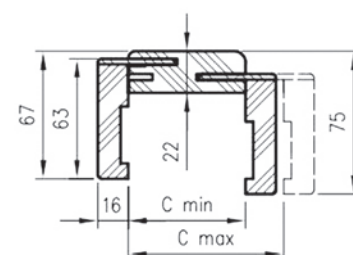

Příplatek za zárubně pro dvoukřídlé dveře + 30 %.

Možno za příplatek upravit průchozí obložkovou zárubeň pro stavební pouzdro.

DALŠÍ INFORMACE

- hrany s minimálním zaoblením
- vyrobeny z vysokojakostních desek MDF
- z pohledových stran vysokojakostní folie CPVL, CPPL, lamino HCPL.
- pro sílu stěn od 75 do 320 mm, variabilitnost záklopové strany je +20 mm
- lze objednávat v provedení Folie slim za příplatek
- zárubeň šíře zdi nad 30 cm je složená ze 2 částí, viditelná příznaná spára