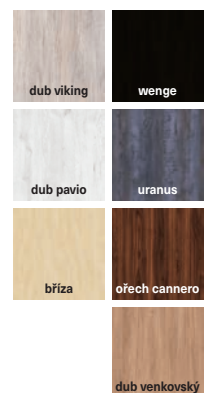

STANDARD

LUX 10	LUX 20	LUX 30	LUX 40
			
6.770,-	8.280,-	10.480,-	8.280,-

PŘÍPLATKOVÉ MOŽNOSTI

DALŠÍ INFORMACE

- bezfalcová křídla pro otočné dveře jsou připravena pro montáž skrytých závěsů, které jsou osazeny v zárubni
- v základu 4mm sklo decormat
- bezpříplatková skla: decormat bronz, decormat grafit, čiré sklo
- u dveří hrana v černé mat, zárubně lze v barvě křídla nebo v dekoru černá mat