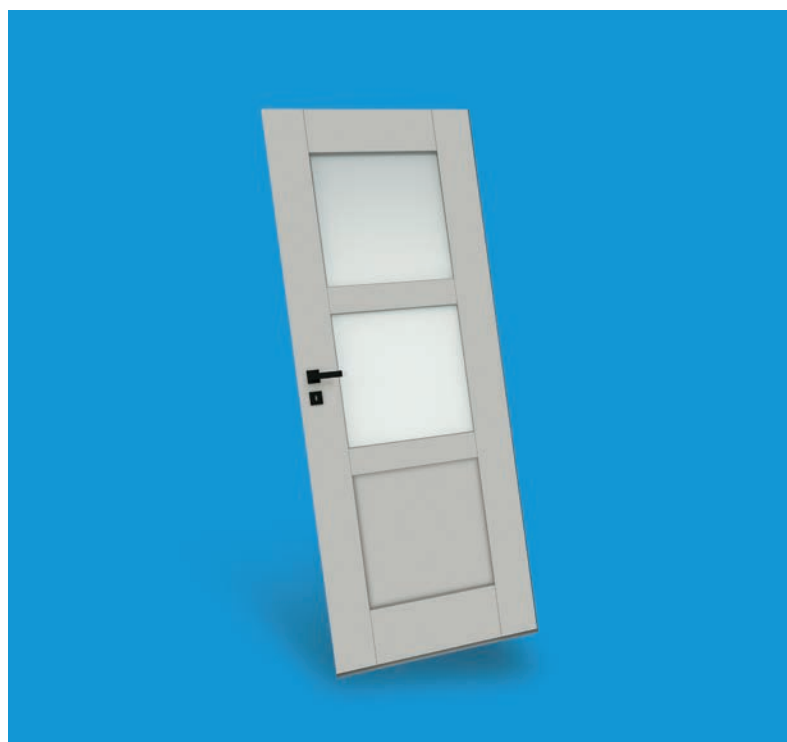

ULTIMA
MODELOVÁ ŘADA

Interiérové dveře 02

Uvedené ceny jsou BEZ DPH

**Prima
dveře**

OBSAH

RÁMOVÉ A DESKOVÉ DVEŘE

UBBE	1
ODO	2
PREMIO	3
PASSO	4
KVERKO	5
FRAM	6
AMUN	7
TICO	8
ESMERO	9
DRUKO	10
TRON A	11
TRON B	12
ČECHIE	13
TYRION	14
ATIN	15
SOTO	16
FAGO A	17
FAGO B	18
FAGO D	19
BRILA ALU	20
KAHAVA	21
NORDEN A	22
NORDEN B	23
SHIMO	24
BASIC ^{PLUS}	25
BASIC HQ	26
BESTA HQ	27
GRAND HQ	28
LOGIS HQ	29
BESTA ^{PLUS}	30
ESENCE	31
GRAND	32
GRAND ^{PLUS}	33
KOMBA	34
KOMBA ^{PLUS}	35
LOGIS ^{PLUS}	36
RUBIC	37
RUBIC ^{PLUS}	38
BIKO	39
FLOKI	40
SIGGI	41
ČECHIE	42
GERBE	43
GOFAR	44
ALFA	45
BETA	46