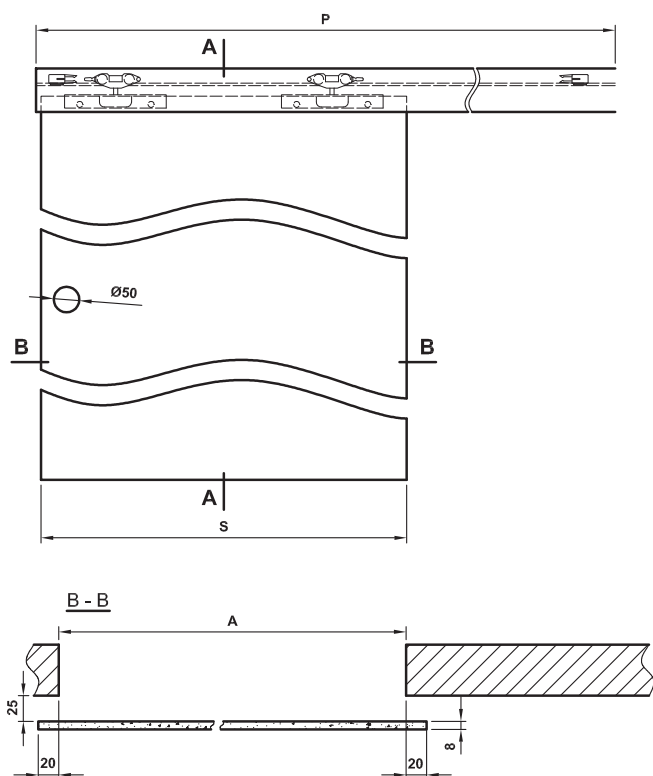

SKLENĚNÉ DVEŘE POSUVNÉ PO STĚNĚ

Posuvný systém po stěně „Spazio“ pro dveře skleněné je vyroben z eloxovaného hliníku a je určen pro finálně upravené stavební otvory. Sada obsahuje pojezdovou kolejnici, krycí garnýž, pojezdové komponenty pro zavěšení křídla a spodní vodič křídla.

Posuvný systém je k dispozici ve dvou variantách:

- Spazio TP – krycí garnýž hranatá
- Spazio TO – krycí garnýž zaoblená

8.780,-

Posuvný systém je určen pro křídla řady GLASS (Galla, Gracca lub Gossa) v provedení posuvné, doplněné kulatým madlem dle obrázku. Nelze použít tichý doraz.

980,-

UPOZORNĚNÍ: není možnost provést ventilaci v křídle

TABULKA ROZMĚRŮ

	šířka křídla	požadovaná šířka stav. otvoru	délka vodičí části
60	630	590	1 340
70	730	690	1 540
80	830	790	1 740
90	930	890	1 940

Rozměry v mm

křídlo skleněné posuvné