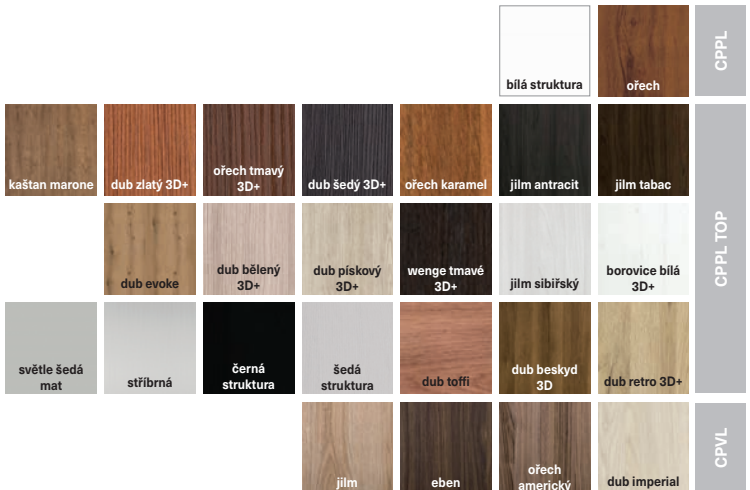

PŘÍPLATKOVÉ MOŽNOSTI

DALŠÍ INFORMACE

- v základu 4 mm sklo kůra čirá
- bezpříplatková skla: chinchila, jalousie
- příplatková skla: decormat, decormat bronz, decormat grafit

STANDARD

PŘÍPLATKOVÉ MOŽNOSTI

DALŠÍ INFORMACE

- v základu 4 mm sklo kůra čirá
- bezpříplatková skla: chinchila, jalousie
- příplatková skla: decormat, decormat bronz, decormat grafit

STANDARD

5.260,-

PŘÍPLATKOVÉ MOŽNOSTI

DALŠÍ INFORMACE

- v základu 4 mm sklo kůra čirá
- bezpříplatková skla: chinchila, jalousie
- příplatková skla: decormat, decormat bronz, decormat grafit
- dekor dub šedý 3D+, dub toffi pouze ve vodorovném provedení dekoru