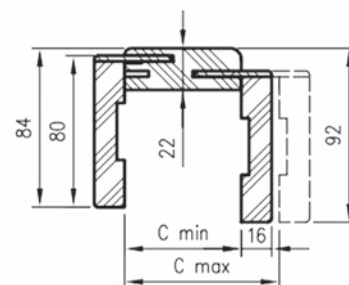

DALŠÍ INFORMACE

- vyrobeny z vysokojakostních desek MDF
- z pohledových stran vysokojakostní fólie CPVL, CPPL, lamino HCPL.
- zárubně šíře zdi nad 30 cm je složená ze 2 částí, viditelná příznaná spára

STANDARD

NAD 32 CM