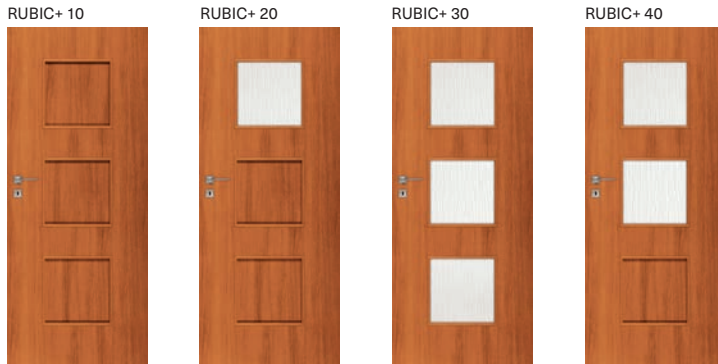

STANDARD

4.880,-