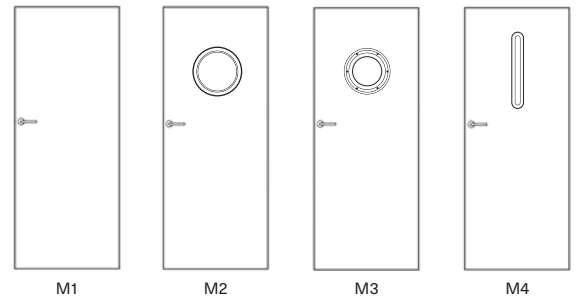

STANDARD

M1 6.720,-
M2, M4 8.240,-
M3 10.450,-

M2 – RÁMEČEK MDF ČERNÁ MAT
M3 – RÁMEČEK OCELOVÝ, NEREX NEBO ČERNÝ – SKLO
DECORMAT NEBO ČIRÉ
M4 – RÁMEČEK MDF V DEKORU ČERNÁ MAT