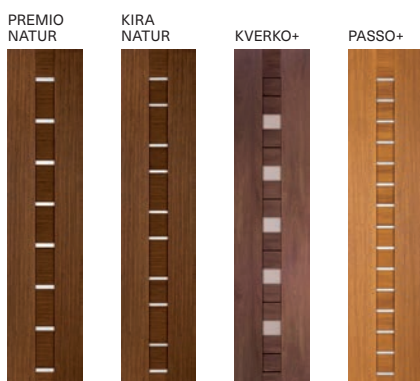

BASIC COMBI

STANDARD

DALŠÍ INFORMACE

- zárubeň pro dveře s přístavbou: cena zárubně + 30%
- dekory a provedení hran jsou shodné s modelovou řadou

Cena přístavby je rovna ceně odpovídajícího modelu dveřního křídla