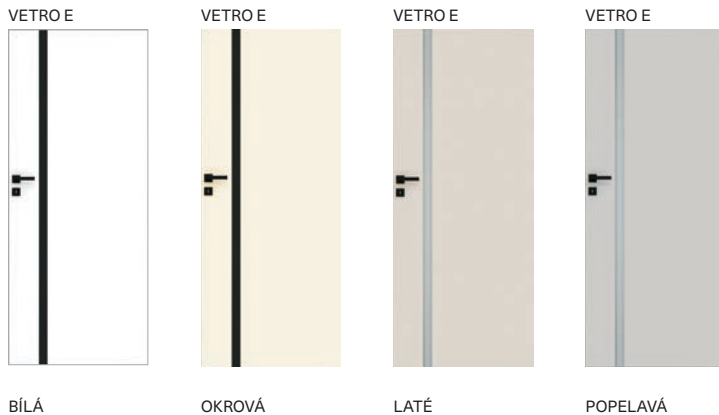

ventilační
štěrbina
v rámu

DUTINKA
výplň

DALŠÍ INFORMACE

- bezfalcová křídla pro otočné dveře jsou připravena pro montáž skrytých závěsů, které jsou osazeny v zárubni
- v základu 8mm sklo decormat
- bezpříplatková skla: 8 mm černé neprůhledné
- u dveří hrana i zárubně vždy v černé mat

HCPL

STANDARD

ČERNÉ SKLO	9.330,-
DECORMAT	7.840,-

PŘÍPLATKOVÉ MOŽNOSTI

DALŠÍ INFORMACE

- bezfalcová křídla pro otočné dveře jsou připravena pro montáž skrytých závěsů, které jsou osazeny v zárubni
- v základu 8mm sklo decormat
- bezpříplatková skla: 8 mm černé neprůhledné