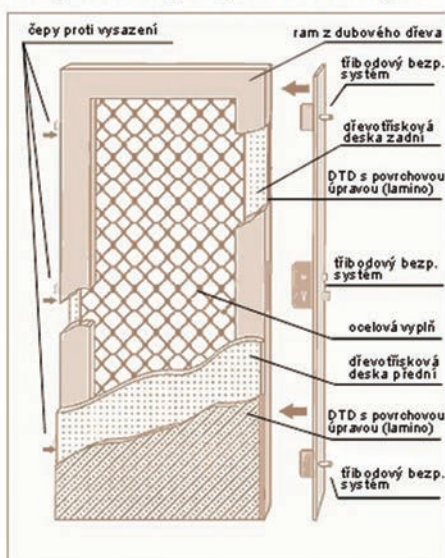

BEZPEČNOSTNÍ PP VATRA UNI SAFE BT2

STANDARD

VATRA UNI
SAFE

15.570,-

Bezpečnostní protipožární dveře plné

Bezpečnostní dveře - základ tvoří rám z tvrdého dřeva, ve kterém je uložen tříbodový bezpečnostní zámek, jsou opatřeny výplní s požární odolností a ocelovou mříží proti průniku, bezpečnostními závěsy se zesíleným trnem proti vysazení.