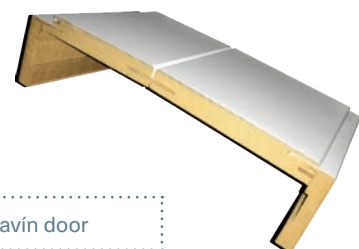

Příplatek za zárubně pro dvoukřídlé dveře + 30%.

Možno za příplatek upravit průchozí obložkovou zárubeň pro stavební pouzdro.

DALŠÍ INFORMACE

- vyrobeny z vysokojakostních desek MDF
- z pohledových stran vysokojakostní fólie CPVL, CPPL, lamino HCPL.
- zárubně šíře zdi nad 30 cm je složená ze 2 částí, viditelná příznaná spára

STANDARD

NAD 32 CM

V případě zájmu kontaktujte pro konkrétní nabídku svého prodejce nebo prodejní administrativu Vltavín door

RÁMOVÉ

PROFIL 1

PROFIL 2

RÁMOVÉ ZÁRUBNĚ

FOLIE SLIM	rámová zárubeň standard	1.480,-
	rámová zárubeň soft	1.610,-
CPVL, CPPL, CPPL TOP	rámová zárubeň standard	1.610,-
	rámová zárubeň soft	1.740,-
HCPL	rámová zárubeň standard	1.860,-
	rámová zárubeň soft	2.000,-