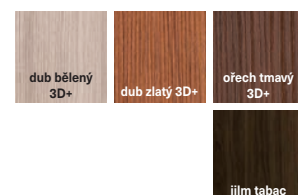

CPPL TOP

DALŠÍ INFORMACE

- ATIN 20 a 30 pouze 4 mm sklo decormat
- nelze posuvné ani bezfalcové