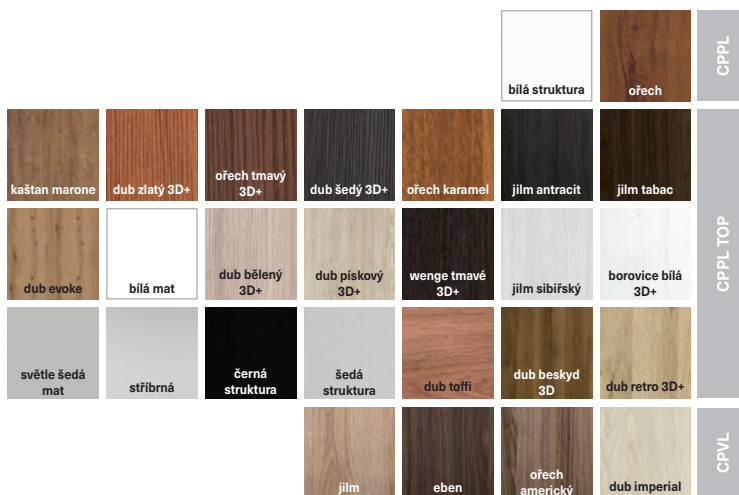

STANDARD

5.260,-

PŘÍPLATKOVÉ MOŽNOSTI

DALŠÍ INFORMACE

- bezfalcová křídla pro otočné dveře jsou připravena pro montáž skrytých závěsů, které jsou osazeny v zárubni
- dekor dub šedý 3D+, pouze ve vodorovném provedení dekoru
- v základu 4 mm sklo kůra čirá
- bezpříplatková skla: chinchila, jalousie
- příplatková skla: decormat, decormat bronz, decormat grafit