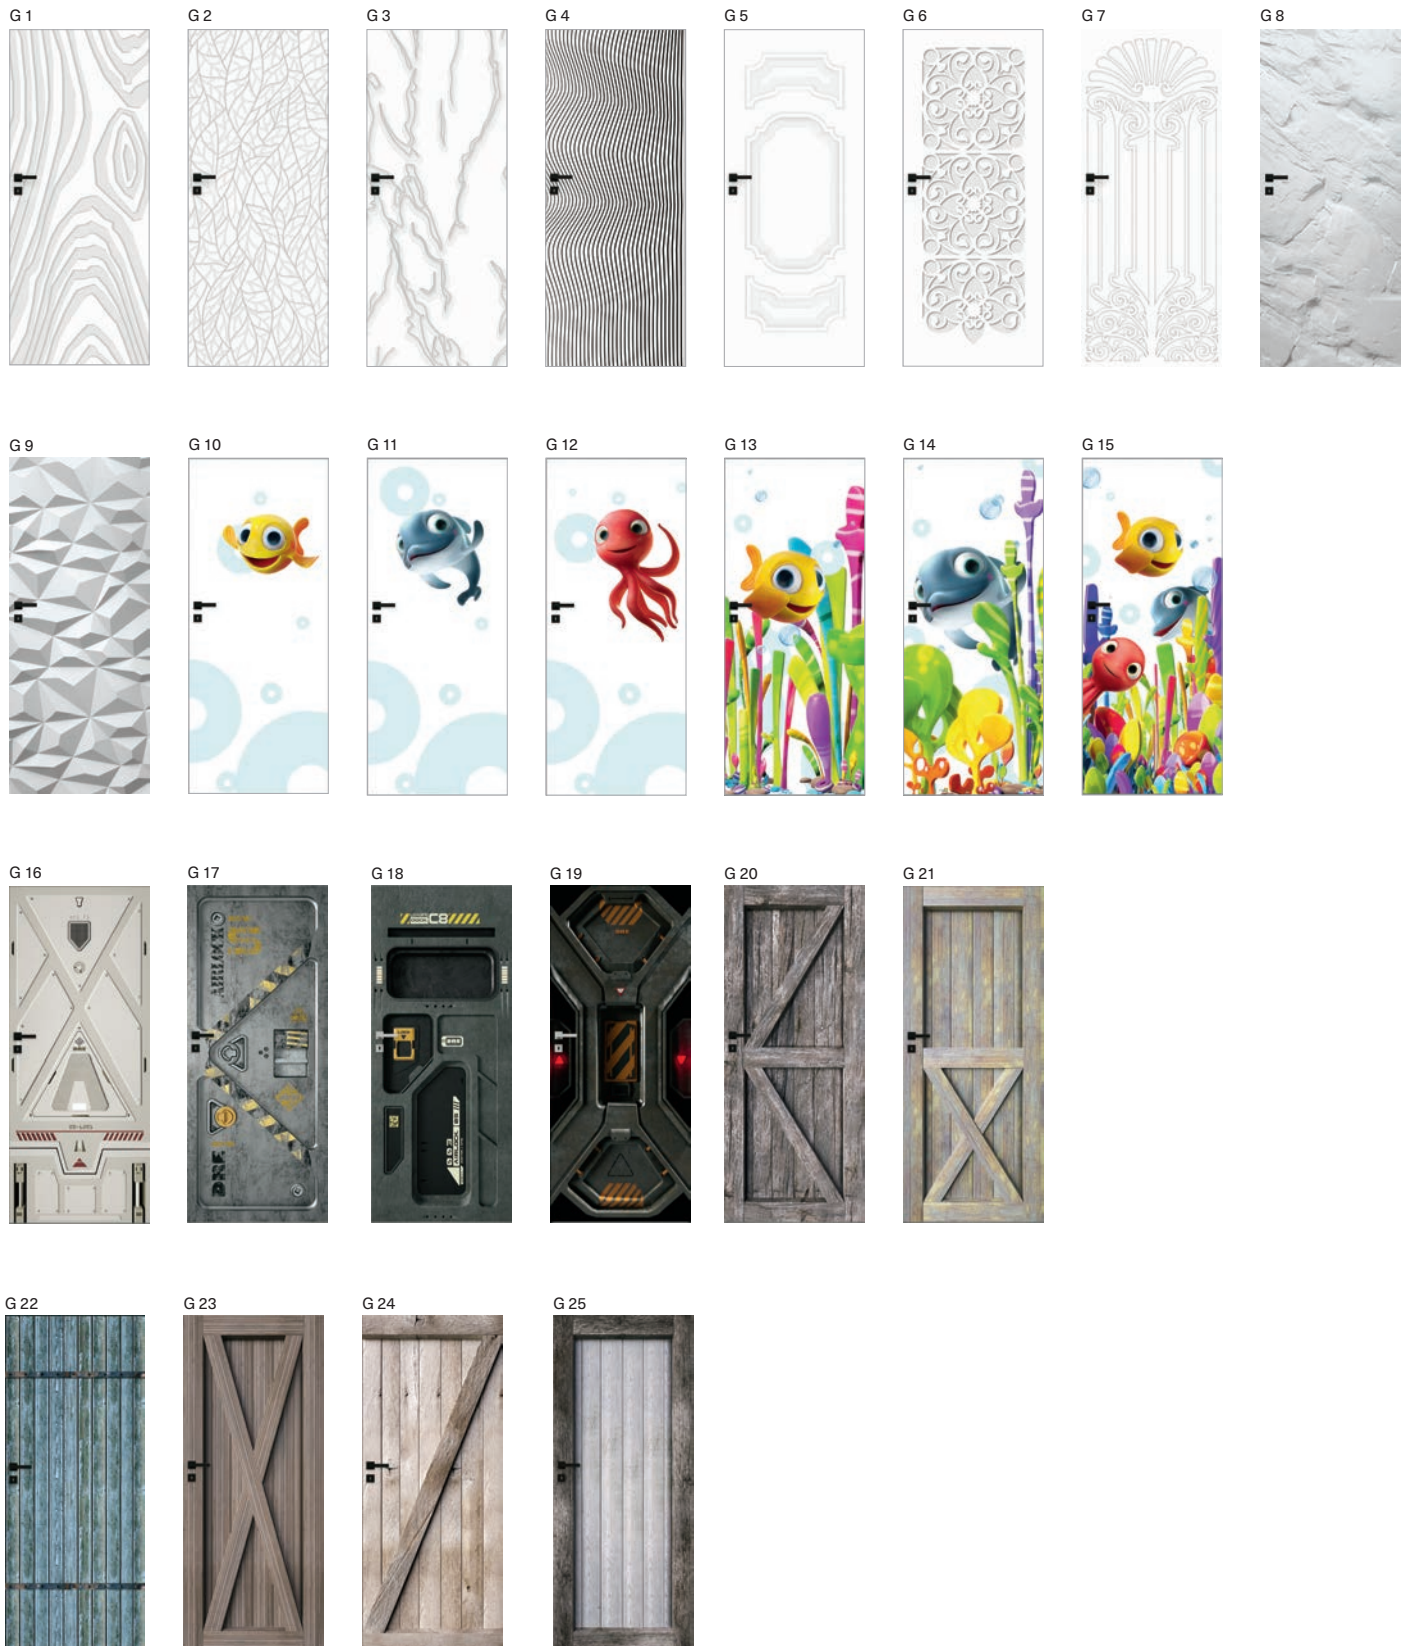

ventilační
štěrbina
v rámu

DUTINKA
výplň

DALŠÍ INFORMACE

- bezfalcová křídla pro otočné dveře jsou připravena pro montáž skrytých závěsů, které jsou osazeny v zárubni
- v základu 8mm sklo decormat
- bezpříplatková skla: 8 mm černé neprůhledné
- u dveří hrana i zárubně vždy v černé mat

HCPL

STANDARD

ČERNÉ SKLO	9.330,-
DECORMAT	7.840,-

PŘÍPLATKOVÉ MOŽNOSTI

DALŠÍ INFORMACE

- bezfalcová křídla pro otočné dveře jsou připravena pro montáž skrytých závěsů, které jsou osazeny v zárubni
- v základu 8mm sklo decormat
- bezpříplatková skla: 8 mm černé neprůhledné

STANDARD

STANDARD

- M1 – PLNÉ KŘÍDLO
 M2 – RÁMEČEK MDF ČERNÁ MAT
 M3 – RÁMEČEK OCELOVÝ, NEREZ NEBO ČERNÝ – SKLO DECORMAT NEBO ČIRÉ
 M4 – RÁMEČEK MDF V DEKORU ČERNÁ MAT

vzor G1 - G25

MAT:

M1	6.720,-
M2, M4	8.240,-
M3	10.480,-

vzor G1 - G25

LESK:

M1	7.720,-
M2, M4	9.230,-
M3	11.440,-

PŘÍPLATKOVÉ MOŽNOSTI

DALŠÍ INFORMACE

- bezfalcová křídla pro otočné dveře jsou připravena pro montáž skrytých závěsů, které jsou osazeny v zárubni
- v základu 4mm sklo decormat
- lze v matném nebo lesklém provedení, v matném provedení je v základu voština, v lesklém provedení je v základu DTD dutinka
- hranu lze zvolit bílou (bílá hrana bílý zámek, bílá zárubeň) nebo černou (černá hrana černý zámek, černá zárubeň)