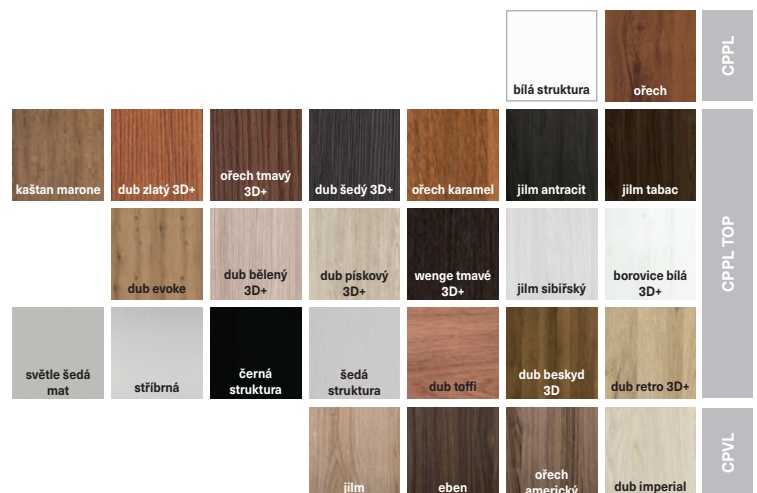

DALŠÍ INFORMACE

- v základu 4 mm sklo kůra čirá
- bezpříplatková skla: chinchila, jalousie
- příplatková skla: decormat, decormat bronz, decormat grafit

STANDARD

PŘÍPLATKOVÉ MOŽNOSTI

DALŠÍ INFORMACE

- bezfalcová křídla pro otočné dveře jsou připravena pro montáž skrytých závěsů, které jsou osazeny v zárubni
- dekor dub šedý 3D+, dub toffi pouze ve vodorovném provedení dekoru
- v základu 4 mm sklo kůra čirá
- bezpříplatková skla: chinchila, jalousie
- příplatková skla: decormat, decormat bronz, decormat grafit