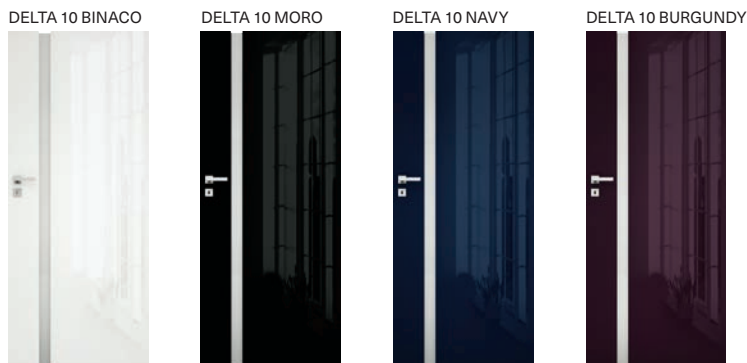

X MATT	13.460,
FLASH METAL.	10.590,-
FLASH	9.370,-

- skrytá hrana
- křídlo s extra lesklým laminátem 0,7–0,8 mm nebo Xtreme matovým laminátovým povrchem tl. 0,8 mm
- rám křídla z MDF
- magnetický zámek
- výplň z desky MDF tl. 20 mm
- v základu bezpečné sklo decormat tl. 8 mm
- křídlo bezfalcové otočné je připraveno pro 2 zapaštěné závěsy, třetí závěs možný za příplatek

PŘÍPLATKOVÉ MOŽNOSTI

- otvory pro ventilaci
- bezpříplatková skla

STANDARD

X MATT	16.480,-
FLASH METAL.	13.590,-
FLASH	12.500,-

- skrytá hrana
- křídlo s extra lesklým laminátem 0,7–0,8 mm nebo Xtreme matovým laminátovým povrchem tl. 0,8 mm
- rám křídla z MDF
- magnetický zámek
- u modelu GAMA 20 v základu sklo decormat 4 mm nebo sklo čiré
- výplň z desky MDF tl. 20 mm
- křídlo bezfalcové otočné je připraveno pro 2 zapuštěné závěsy, třetí závěs možný za příplatek