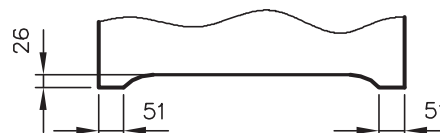

Ventilační podříznutí

U kolekce dveří CRYSTAL BASIC, CRYSTAL ART a CRYSTAL GALLERY bude při použití ventilačního podříznutí dveří o šířce 80 a 90 spolu s prahovou štěrbinou (8 mm) splněn požadavek větrání (0,022 m² celkové větrací plochy).

VÝBĚR ZÁMKŮ PRO SKLENĚNÉ DVEŘE

Vzhledem k orientaci dveří (levé / pravé):

- zámky Metalbud jsou konfigurovány takto: pro dveře levé je třeba objednávat zámek levý, pro pravé dveře zámek pravý.
- zámky ostatních značek jsou univerzální (lze je použít jako pravý i jako levý zámek).

V případě dveří s WC zámekem je nutné vybrat jednu z níže uvedených kombinací respektující konkrétní požadavek (liší se stranou dveří a/nebo umístěním knoflíku WC zámku).