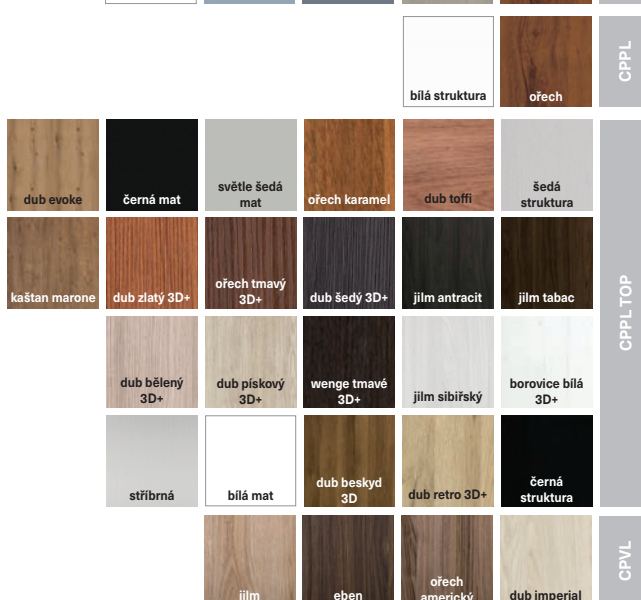

DALŠÍ INFORMACE

Protipožární dveře VATRA UNI SAFE jsou EI/EW 30/45 dveře DPO s univerzálním použitím jak do ocelové, obložkové nebo rámové zárubně s pasívními bezpečnostními prvky, které splňují požadavky bezpečnostní třídy 2 a jsou vybaveny příslušnými certifikáty.

- jsou určeny jako vnitřní vchodové dveře, zámek PZ s roztečí 90 mm, pro cylindrickou vložku
- jsou vhodné pro zavěšení do stávající ocelové zárubně
- pro splnění technických parametrů (EI/EW 30/45) je třeba dveře doplnit samozavíračem
- ocelová zárubeň bez kapes v základním převozním nátěru (podmínka pro certifikaci) pro ostění 100 mm nebo 150 mm