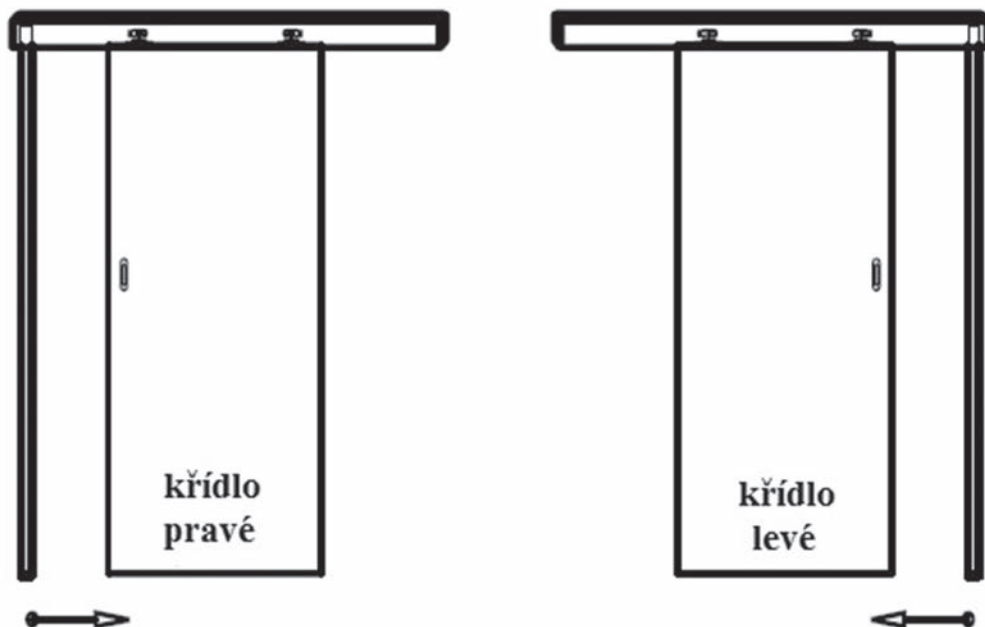

TECHNICKÝM NÁKRESEM POSUVNÝCH DVEŘÍ

ORIENTACE DVEŘÍ – POSUVNÉ PO STĚNĚ