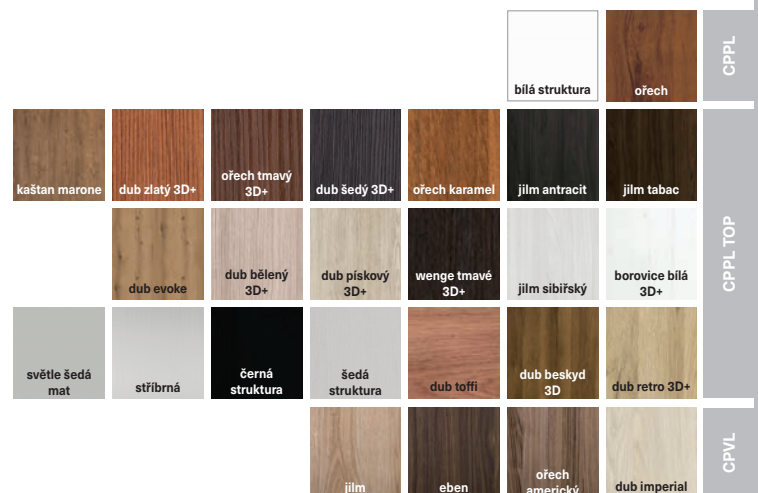

STANDARD

PŘÍPLATKOVÉ MOŽNOSTI

DALŠÍ INFORMACE

- v základu 4 mm sklo kůra čirá
- bezpříplatková skla: chinchila, jalousie
- příplatková skla: decormat, decormat bronz, decormat grafit