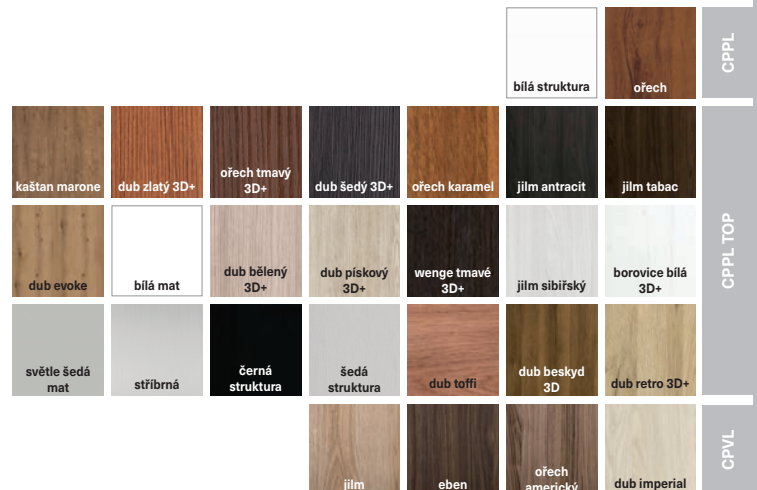

DALŠÍ INFORMACE

- v základu 4 mm sklo kůra čirá
- bezpříplatková skla: chinchila, jalousie
- příplatková skla: decormat, decormat bronz, decormat grafit

STANDARD

PŘÍPLATKOVÉ MOŽNOSTI

DALŠÍ INFORMACE

- bezfalcová křídla pro otočné dveře jsou připravena pro montáž skrytých závěsů, které jsou osazeny v zárubni
- dekor dub šedý 3D+, dub toffi pouze ve vodorovném provedení dekoru
- v základu 4 mm sklo kůra čirá
- bezpříplatková skla: chinchila, jalousie
- příplatková skla: decormat, decormat bronz, decormat grafit

STANDARD

4.490,-

PŘÍPLATKOVÉ MOŽNOSTI

DALŠÍ INFORMACE

- v základu 4 mm sklo kůra čirá
- bezpříplatková skla: chinchila, jalousie
- příplatková skla: decormat, decormat bronz, decormat grafit
- bezfalcová křídla pro otočné dveře jsou připravena pro montáž skrytých závěsů, které jsou osazeny v zárubni
- dekor dub šedý 3D+, dub toffi pouze ve vodorovném provedení dekoru
- model LOGIS+ 10–80 lze výšku 210 cm, příplatek + 50% k ceně křídla i k ceně zárubně