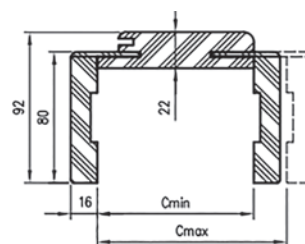

DALŠÍ INFORMACE

- hrany o minimálním poloměru zaoblení
- vyrobeny z vysokojakostních desek MDF
- z pohledových stran vysokojakostní folie CPVL, CPPL, lamino HCPL.
- pro sílu stěn od 75 do 320 mm, variabilitnost záklopové strany je +20 mm
- zárubeň šíře zdi nad 33 cm je složená ze 2 částí, viditelná příznaná spára