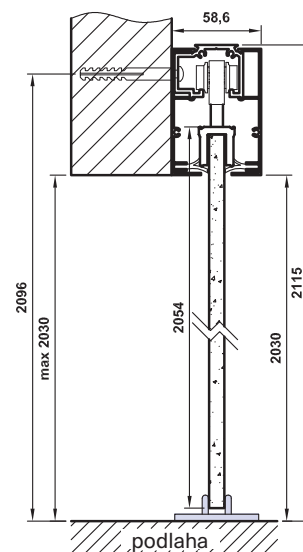

Spazio TP - řez