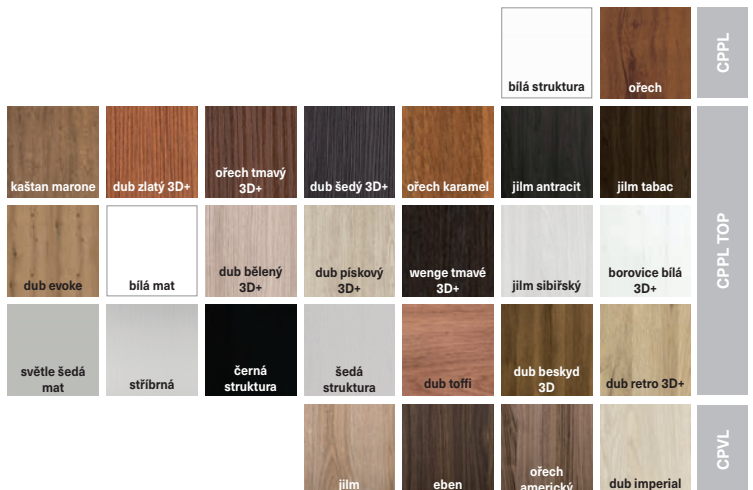

STANDARD

4.490,-

PŘÍPLATKOVÉ MOŽNOSTI

DALŠÍ INFORMACE

- v základu 4 mm sklo kůra čirá
- bezpříplatková skla: chinchila, jalousie
- příplatková skla: decormat, decormat bronz, decormat grafit
- bezfalcová křídla pro otočné dveře jsou připravena pro montáž skrytých závěsů, které jsou osazeny v zárubni
- dekor dub šedý 3D+, dub toffi pouze ve vodorovném provedení dekoru
- model LOGIS+ 10–80 lze výšku 210 cm, příplatek + 50% k ceně křídla i k ceně zárubně