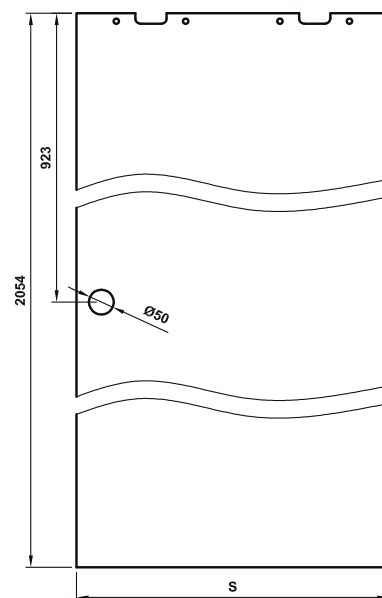

SKLENĚNÉ DVEŘE POSUVNÉ PO STĚNĚ

Posuvný systém po stěně „Spazio“ pro dveře skleněné je vyroben z eloxovaného hliníku a je určen pro finálně upravené stavební otvory. Sada obsahuje pojezdovou kolejnici, krycí garnýž, pojezdové komponenty pro zavěšení křídla a spodní vodič křídla.

Posuvný systém je k dispozici ve dvou variantách:

- Spazio TP – krycí garnýž hranatá
- Spazio TO – krycí garnýž zaoblená

8.780,-

Posuvný systém je určen pro křídla řady GLASS (Galla, Gracca lub Gossa) v provedení posuvné, doplněné kulatým madlem dle obrázku. Nelze použít tichý doraz.

980,-

UPOZORNĚNÍ: není možnost provést ventilaci v křídle

TABULKA ROZMĚRŮ

	šířka křídla	požadovaná šířka stav. otvoru	délka vodičí části
60	630	590	1 340
70	730	690	1 540
80	830	790	1 740
90	930	890	1 940

Rozměry v mm

křídlo skleněné posuvné