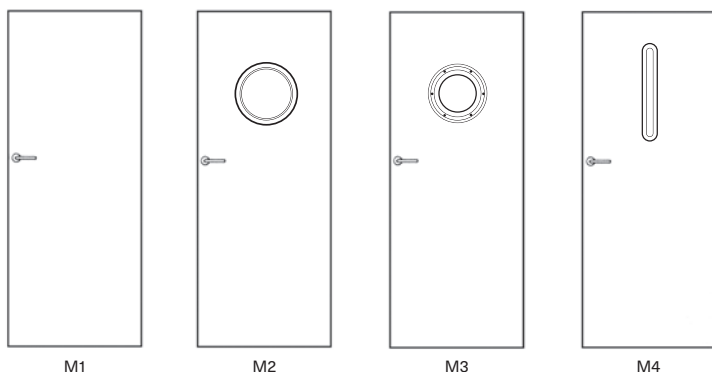

STANDARD

1. M1 – PLNÉ KŘÍDLO
   M2 – RÁMEČEK MDF ČERNÁ MAT
   M3 – RÁMEČEK OCELOVÝ, NEREZ NEBO ČERNÝ – SKLO DECORMAT NEBO ČIRÉ
   M4 – RÁMEČEK MDF V DEKORU ČERNÁ MAT

vzor G1 - G25

MAT:

M1	6.720,-
M2, M4	8.240,-
M3	10.480,-

vzor G1 - G25

LESK:

M1	7.720,-
M2, M4	9.230,-
M3	11.440,-