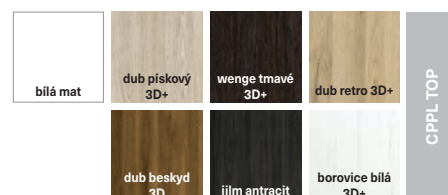

- ATIN 20 a 30 pouze 4 mm sklo decormat
- nelze posuvné ani bezfalcové

STANDARD

6.030,-

DETAIL
PLOCHÉ
FÁZE DILCŮ

PŘÍPLATKOVÉ MOŽNOSTI

DALŠÍ INFORMACE

- bezfalcová křídla pro otočné dveře jsou připravena pro montáž skrytých závěsů, které jsou osazeny v zárubni
- v základu 4 mm sklo decormat
- bezpříplatková skla: decormat bronz, decormat grafit, čiré sklo
- u dveří bezfalcových otočných musí být šíře stavebního otvoru o 3–4 cm větší než je u klasických dveří falcových, cena + 30 % + ostatní příplatky

STANDARD

DETAIL

7.640,-

PŘÍPLATKOVÉ MOŽNOSTI

DALŠÍ INFORMACE

- rám z desky MDF zpevněný překližkou
- kalené sklo 8 mm
- FAGO A20 – 150 je dodáván ve standardu s dekoračními skly
- FAGO A10 výběr ze čtyř typů skla: decormat, decormat bronz, decormat grafit a sklo čiré
- FAGO A: šíře 80 – 100 splňuje ventilační požadavky
- dekor dub šedý 3D+ pouze ve vodorovném provedení dekoru
- u posuvných dveří alu lišta u (drážka pro trn)
- nelze zkracovat