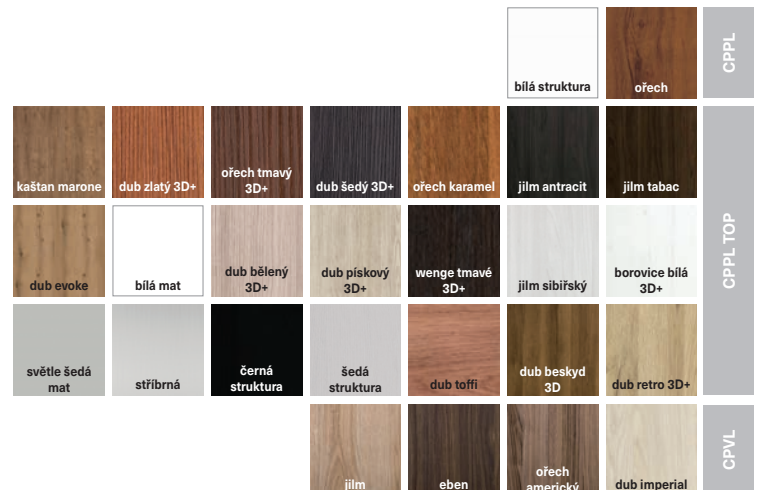

STANDARD

4.880,-

PŘÍPLATKOVÉ MOŽNOSTI

DALŠÍ INFORMACE

- v základu 4 mm sklo kůra čirá
- bezpříplatková skla: chinchila, jalousie
- příplatková skla: decormat, decormat bronz, decormat grafit
- bezfalcová křídla pro otočné dveře jsou připravena pro montáž skrytých závěsů, které jsou osazeny v zárubni
- dekor dub šedý 3D+, dub toffi pouze ve vodorovném provedení dekoru