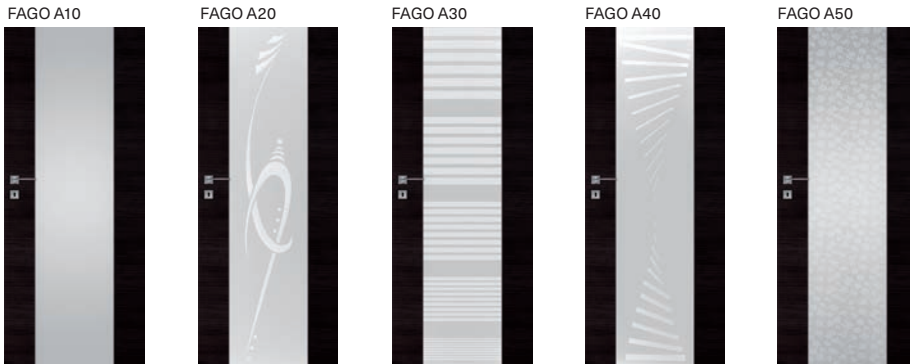

- ATIN 20 a 30 pouze 4 mm sklo decormat
- nelze posuvné ani bezfalcové

STANDARD

6.030,-

DETAIL
PLOCHÉ
FÁZE DILCŮ

PŘÍPLATKOVÉ MOŽNOSTI

DALŠÍ INFORMACE

- bezfalcová křídla pro otočné dveře jsou připravena pro montáž skrytých závěsů, které jsou osazeny v zárubni
- v základu 4 mm sklo decormat
- bezpříplatková skla: decormat bronz, decormat grafit, čiré sklo
- u dveří bezfalcových otočných musí být šíře stavebního otvoru o 3–4 cm větší než je u klasických dveří falcových, cena + 30 % + ostatní příplatky

STANDARD

DETAIL

7.640,-

PŘÍPLATKOVÉ MOŽNOSTI

DALŠÍ INFORMACE

- rám z desky MDF zpevněný překližkou
- kalené sklo 8 mm
- FAGO A20 – 150 je dodáván ve standardu s dekoračními skly
- FAGO A10 výběr ze čtyř typů skla: decormat, decormat bronz, decormat grafit a sklo čiré
- FAGO A: šíře 80 – 100 splňuje ventilační požadavky
- dekor dub šedý 3D+ pouze ve vodorovném provedení dekoru
- u posuvných dveří alu lišta u (drážka pro trn)
- nelze zkracovat