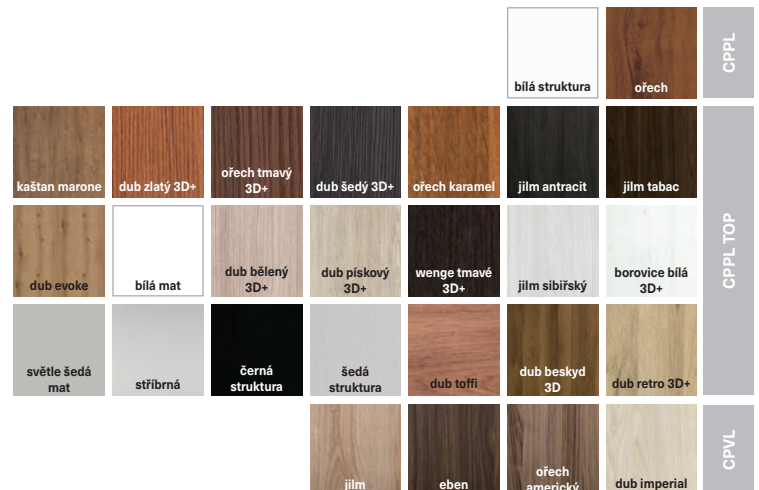

DALŠÍ INFORMACE

- bezfalcová křídla pro otočné dveře jsou připravena pro montáž skrytých závěsů, které jsou osazeny v zárubni
- dekor dub šedý 3D+ pouze ve vodorovném provedení dekoru
- složené a slícované pásy vodorovných a svislých dekorů
- v základu 4 mm sklo kůra čirá
- bezpříplatková skla: chinchila, jalousie
- příplatková skla: decormat, decormat bronz, decormat grafit
- u dveří bezfalcových otočných musí být šíře stavebního provedení otvoru o 3–4 cm větší než je u klasických dveří falcových, cena + 30 % + ostatní příplatky