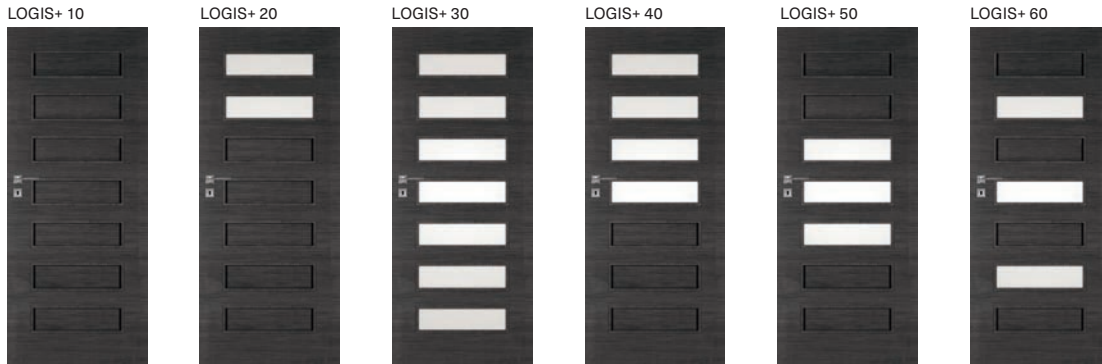

DALŠÍ INFORMACE

- v základu 4 mm sklo kůra čirá
- bezpříplatková skla: chinchila, jalousie
- příplatková skla: decormat, decormat bronz, decormat grafit

STANDARD

PŘÍPLATKOVÉ MOŽNOSTI

DALŠÍ INFORMACE

- bezfalcová křídla pro otočné dveře jsou připravena pro montáž skrytých závěsů, které jsou osazeny v zárubni
- dekor dub šedý 3D+, dub toffi pouze ve vodorovném provedení dekoru
- v základu 4 mm sklo kůra čirá
- bezpříplatková skla: chinchila, jalousie
- příplatková skla: decormat, decormat bronz, decormat grafit

STANDARD

4.490,-

PŘÍPLATKOVÉ MOŽNOSTI

DALŠÍ INFORMACE

- v základu 4 mm sklo kůra čirá
- bezpříplatková skla: chinchila, jalousie
- příplatková skla: decormat, decormat bronz, decormat grafit
- bezfalcová křídla pro otočné dveře jsou připravena pro montáž skrytých závěsů, které jsou osazeny v zárubni
- dekor dub šedý 3D+, dub toffi pouze ve vodorovném provedení dekoru
- model LOGIS+ 10–80 lze výšku 210 cm, příplatek + 50% k ceně křídla i k ceně zárubně