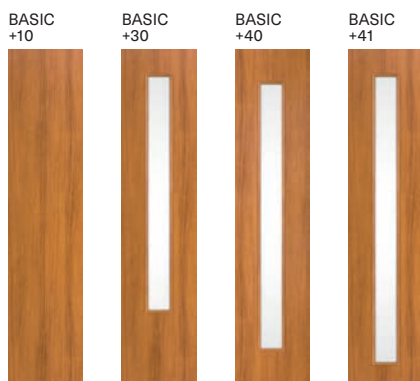

PŘÍSTAVBY BASIC

STANDARD

cena vybraného dveřního křídla