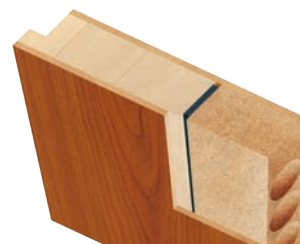

**DUTINKA
MDF**