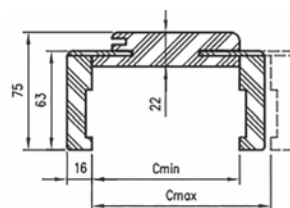

DALŠÍ INFORMACE

- hrany s minimálním zaoblením
- vyrobeny z vysokojakostních desek MDF
- z pohledových stran vysokojakostní folie slim, CPVL, CPPL, lamino HCPL.
- pro sílu stěn od 75 do 320 mm, variabilitnost záklopové strany je +20 mm
- zárubeň šíře zdi nad 33 cm je složená ze 2 částí, viditelná příznaná spára