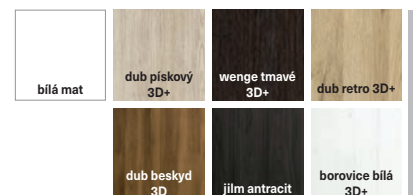

CPPL TOP

DALŠÍ INFORMACE

- bezfalcová křídla pro otočné dveře jsou připravena pro montáž skrytých závěsů, které jsou osazeny v zárubni
- v základu 4 mm sklo decormat
- bezpříplatková skla: decormat bronz, decormat grafit, čiré sklo
- u dveří bezfalcových otočných musí být šíře stavebního otvoru o 3–4 cm větší, než je u klasických dveří falcových, cena + 30 % + ostatní příplatky