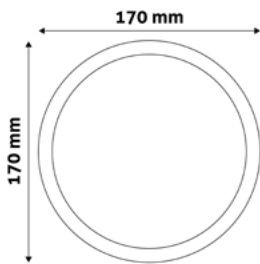

LED CEILING LAMP ALU

6W | 220-240V | 120° | 25 000h | 120x31,5mm

ACSMWW-R-6W-ALU	5999097912387	410lm
ACSMNW-R-6W-ALU	5999097912042	420lm
ACSMCW-R-6W-ALU	5999097912400	430lm

LED CEILING LAMP ALU

12W | 220-240V | 120° | 25 000h | 170x31,5mm

ACSMWW-R-12W-ALU	5999562281888	940lm
ACSMNW-R-12W-ALU	5999562281864	950lm
ACSMCW-R-12W-ALU	5999562281901	950lm

LED CEILING LAMP ALU

18W | 220-240V | 120° | 25 000h | 220x31,5mm

ACSMWW-R-18W-ALU	5999562281949	1 480lm
ACSMNW-R-18W-ALU	5999562281925	1 490lm
ACSMCW-R-18W-ALU	5999562281963	1 490lm

LED CEILING LAMP ALU

24W | 220-240V | 120° | 25 000h | 300x31,5mm

ACSMWW-R-24W-ALU	5999097908847	1 990lm
ACSMNW-R-24W-ALU	5999097908823	2 000lm
ACSMCW-R-24W-ALU	5999097913148	2 000lm