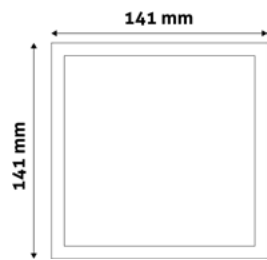

6W | 220-240V | 120° | 25 000h | 116x10x116mm

ACRPWW-S-6W-ALU	5999097912349	410lm
ACRPNW-S-6W-ALU	5999097912028	420lm
ACRPCW-S-6W-ALU	5999097912363	430lm

**LED CEILING LAMP PANEL ALU**

9W | 220-240V | 120° | 25 000h | 141x10x141mm