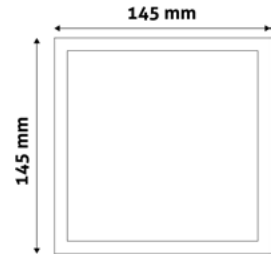

90-110mm

ACRPWW-S-9W-PC	5999097933702	900lm
ACRPNW-S-9W-PC	5999097933726	900lm
ACRPCW-S-9W-PC	5999097933740	900lm

**LED CEILING LAMP PANEL PLASTIC**

12W | 170-260V | 120° | 25 000h | 145x145x26mm

120-135mm