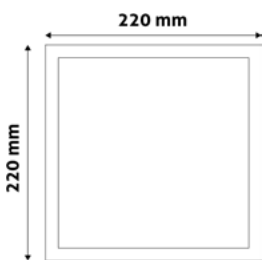

ACSMWW-S-12W-PC	5999097934242	1 250lm
ACSMNW-S-12W-PC	5999097934266	1 250lm
ACSMCW-S-12W-PC	5999097934280	1 250lm

LED CEILING LAMP PLASTIC

18W | 170-260V | 120° | 25 000h | 170x170x26mm

ACSMWW-S-18W-PC	5999097934303	1 900lm
ACSMNW-S-18W-PC	5999097934327	1 900lm
ACSMCW-S-18W-PC	5999097934341	1 900lm