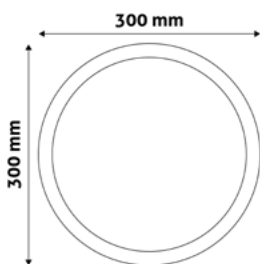

LED CEILING LAMP ALU

6W | 220-240V | 120° | 25 000h | 120x31,5mm

ACSMWW-R-6W-ALU	5999097912387	410lm
ACSMNW-R-6W-ALU	5999097912042	420lm
ACSMCW-R-6W-ALU	5999097912400	430lm

LED CEILING LAMP ALU

12W | 220-240V | 120° | 25 000h | 170x31,5mm

ACSMWW-R-12W-ALU	5999562281888	940lm
ACSMNW-R-12W-ALU	5999562281864	950lm
ACSMCW-R-12W-ALU	5999562281901	950lm

LED CEILING LAMP ALU

18W | 220-240V | 120° | 25 000h | 220x31,5mm

ACSMWW-R-18W-ALU	5999562281949	1 480lm
ACSMNW-R-18W-ALU	5999562281925	1 490lm
ACSMCW-R-18W-ALU	5999562281963	1 490lm

LED CEILING LAMP ALU

24W | 220-240V | 120° | 25 000h | 300x31,5mm

ACSMWW-R-24W-ALU	5999097908847	1 990lm
ACSMNW-R-24W-ALU	5999097908823	2 000lm
ACSMCW-R-24W-ALU	5999097913148	2 000lm