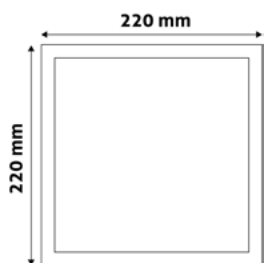

LED CEILING LAMP ALU

6W | 220-240V | 120° | 25 000h | 120x31,5x120mm

ACSMWW-S-6W-ALU	5999097912424	410lm
ACSMNW-S-6W-ALU	5999097912066	420lm
ACSMCW-S-6W-ALU	5999097912448	430lm

LED CEILING LAMP ALU

12W | 220-240V | 120° | 25 000h | 170x31,5x170mm

ACSMWW-S-12W-ALU	5999562282007	950lm
ACSMNW-S-12W-ALU	5999562281987	950lm
ACSMCW-S-12W-ALU	5999562282021	960lm

LED CEILING LAMP ALU

18W | 220-240V | 120° | 25 000h | 220x31,5x220mm

ACSMWW-S-18W-ALU	5999562281130	1 490lm
ACSMNW-S-18W-ALU	5999562280997	1 490lm
ACSMCW-S-18W-ALU	5999562282267	1 490lm

LED CEILING LAMP ALU

24W | 220-240V | 120° | 25 000h | 300x31,5x300mm

ACSMWW-S-24W-ALU	5999097908885	1 990lm
ACSMNW-S-24W-ALU	5999097908861	2 000lm
ACSMCW-S-24W-ALU	5999097913162	2 000lm