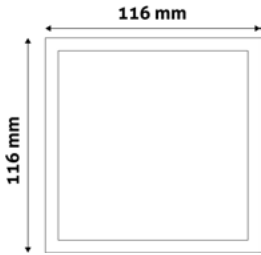

LED CEILING LAMP PANEL ALU

6W | 220-240V | 120° | 25 000h | 116x10x116mm
105mm

ACRPNW-S-6W-ALU-SN	5999097929767	420lm

LED CEILING LAMP PANEL ALU

12W | 220-240V | 120° | 25 000h | 166x10x166mm
151mm

ACRPNW-S-12W-ALU-SN	5999097930008	950lm

LED CEILING LAMP PANEL ALU

18W | 220-240V | 120° | 25 000h | 220x10x220mm
201mm

ACRPNW-S-18W-ALU-SN	5999097929842	1 490lm

LED CEILING LAMP PANEL ALU

24W | 220-240V | 120° | 25 000h | 291x10x291mm
280mm

ACRPNW-S-24W-ALU-SN	5999097929927	2 000lm