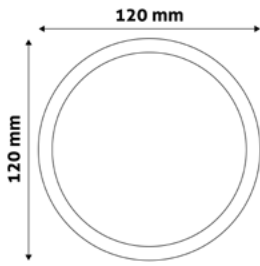

LED CEILING LAMP ALU

6W | 220-240V | 120° | 25 000h | 120x31,5mm

ACSMWW-R-6W-ALU	5999097912387	410lm
ACSMNW-R-6W-ALU	5999097912042	420lm
ACSMCW-R-6W-ALU	5999097912400	430lm

LED CEILING LAMP ALU

12W | 220-240V | 120° | 25 000h | 170x31,5mm

ACSMWW-R-12W-ALU	5999562281888	940lm
ACSMNW-R-12W-ALU	5999562281864	950lm
ACSMCW-R-12W-ALU	5999562281901	950lm

LED CEILING LAMP ALU

18W | 220-240V | 120° | 25 000h | 220x31,5mm

ACSMWW-R-18W-ALU	5999562281949	1 480lm
ACSMNW-R-18W-ALU	5999562281925	1 490lm
ACSMCW-R-18W-ALU	5999562281963	1 490lm

LED CEILING LAMP ALU

24W | 220-240V | 120° | 25 000h | 300x31,5mm

ACSMWW-R-24W-ALU	5999097908847	1 990lm
ACSMNW-R-24W-ALU	5999097908823	2 000lm
ACSMCW-R-24W-ALU	5999097913148	2 000lm