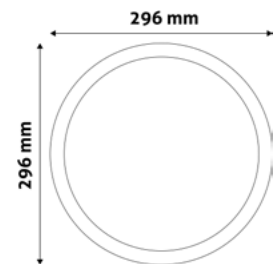

ACRPNW-R-24W-ALU-SN

5999097929903

2 000lm