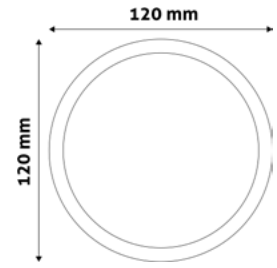

ACRPNW-R-6W-ALU-SN

5999097929743

420lm