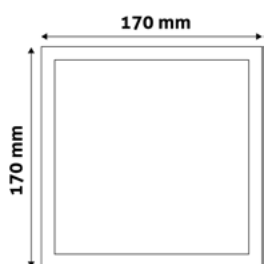

ACSMNW-S-24W-ALU-SN

5999097929965

2 000lm

LED CEILING LAMP ALU

6W | 220-240V | 120° | 25 000h | 120x31,5x120mm

ACSMWW-S-6W-ALU	5999097912424	410lm
ACSMNW-S-6W-ALU	5999097912066	420lm
ACSMCW-S-6W-ALU	5999097912448	430lm