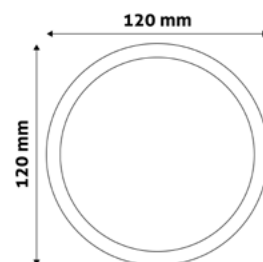

ACRPWW-R-6W-ALU	5999097912301	420lm
ACRPNW-R-6W-ALU	5999097912004	420lm
ACRPCW-R-6W-ALU	5999097912325	430lm