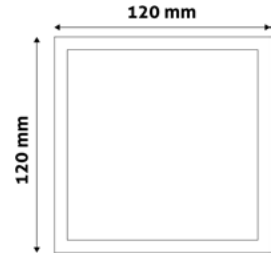

ACSMNW-S-6W-ALU-SN

5999097929804

420lm