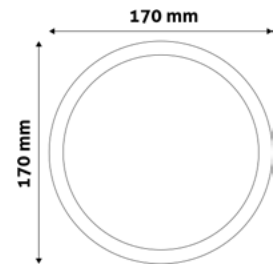

ACSMNW-R-12W-ALU-SN	5999097930022	950lm