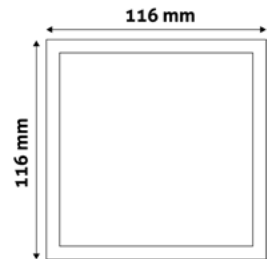

6W | 220-240V | 120° | 25 000h | 116x10x116mm

ACRPWW-S-6W-ALU	5999097912349	410lm
ACRPNW-S-6W-ALU	5999097912028	420lm
ACRPCW-S-6W-ALU	5999097912363	430lm

**LED CEILING LAMP PANEL ALU**

9W | 220-240V | 120° | 25 000h | 141x10x141mm