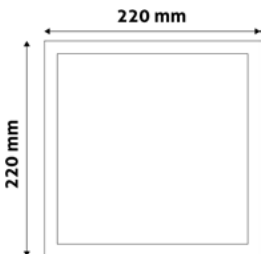

LED CEILING LAMP PANEL ALU

6W | 220-240V | 120° | 25 000h | 116x10x116mm
105mm

ACRPNW-S-6W-ALU-SN	5999097929767	420lm

LED CEILING LAMP PANEL ALU

12W | 220-240V | 120° | 25 000h | 166x10x166mm
151mm

ACRPNW-S-12W-ALU-SN	5999097930008	950lm

LED CEILING LAMP PANEL ALU

18W | 220-240V | 120° | 25 000h | 220x10x220mm
201mm

ACRPNW-S-18W-ALU-SN	5999097929842	1 490lm

LED CEILING LAMP PANEL ALU

24W | 220-240V | 120° | 25 000h | 291x10x291mm
280mm

ACRPNW-S-24W-ALU-SN	5999097929927	2 000lm