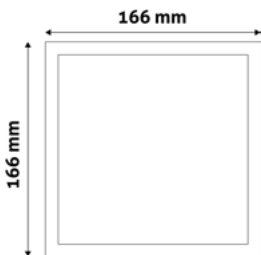

LED CEILING LAMP PANEL ALU

6W | 220-240V | 120° | 25 000h | 116x10x116mm
105mm

ACRPNW-S-6W-ALU-SN	5999097929767	420lm

LED CEILING LAMP PANEL ALU

12W | 220-240V | 120° | 25 000h | 166x10x166mm
151mm

ACRPNW-S-12W-ALU-SN	5999097930008	950lm

LED CEILING LAMP PANEL ALU

18W | 220-240V | 120° | 25 000h | 220x10x220mm
201mm

ACRPNW-S-18W-ALU-SN	5999097929842	1 490lm

LED CEILING LAMP PANEL ALU

24W | 220-240V | 120° | 25 000h | 291x10x291mm
280mm

ACRPNW-S-24W-ALU-SN	5999097929927	2 000lm