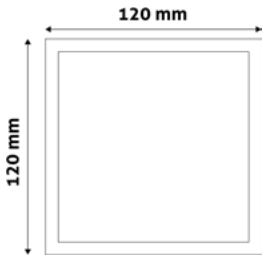

ACSMWW-R-18W-PC	5999097934068	1 900lm
ACSMNW-R-18W-PC	5999097934082	1 900lm
ACSMCW-R-18W-PC	5999097934105	1 900lm

**LED CEILING LAMP ROUND PLASTIC**

24W | 170-260V | 120° | 25 000h | Ø220x26mm

ACSMWW-R-24W-PC	5999097934129	2 600lm
ACSMNW-R-24W-PC	5999097934143	2 600lm
ACSMCW-R-24W-PC	5999097934167	2 600lm