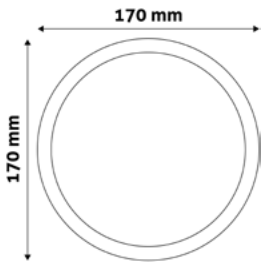

LED CEILING LAMP PANEL ALU

12W | 220-240V | 120° | 25 000h | 170x10mm

ACRPWW-R-12W-ALU	5999562281192	950lm
ACRPNW-R-12W-ALU	5999562288863	950lm
ACRPCW-R-12W-ALU	5999562281215	950lm

LED CEILING LAMP PANEL ALU

15W | 220-240V | 120° | 25 000h | 187x10mm

ACRPWW-R-15W-ALU	5999097916705	1 120lm

LED CEILING LAMP PANEL ALU

18W | 220-240V | 120° | 25 000h | 220x10mm

ACRPWW-R-18W-ALU	5999562281277	1 490lm
ACRPNW-R-18W-ALU	5999562288900	1 490lm
ACRPCW-R-18W-ALU	5999562281291	1 500lm

LED CEILING LAMP PANEL ALU

24W | 220-240V | 120° | 25 000h | 296x10mm

ACRPWW-R-24W-ALU	5999097913063	1 990lm
ACRPNW-R-24W-ALU	5999097912080	2 000lm
ACRPCW-R-24W-ALU	5999097913087	2 010lm