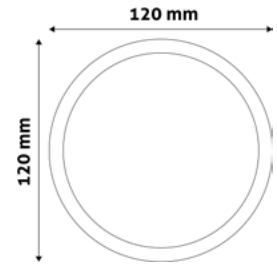

ACSMNW-R-6W-ALU-SN	5999097929781	420lm