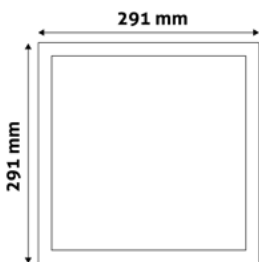

LED CEILING LAMP PANEL ALU

12W | 220-240V | 120° | 25 000h | 166x10x166mm

ACRPWW-S-12W-ALU	5999562281239	940lm
ACRPNW-S-12W-ALU	5999562288887	950lm
ACRPCW-S-12W-ALU	5999562281253	950lm

LED CEILING LAMP PANEL ALU

15W | 220-240V | 120° | 25 000h | 187x10x187mm

ACRPWW-S-15W-ALU	5999097916767	1 120lm
ACRPCW-S-15W-ALU	5999097916804	1 140lm

LED CEILING LAMP PANEL ALU

18W | 220-240V | 120° | 25 000h | 220x10x220mm

ACRPWW-S-18W-ALU	5999562281314	1 490lm
ACRPNW-S-18W-ALU	5999562288924	1 490lm
ACRPCW-S-18W-ALU	5999562281338	1 500lm

LED CEILING LAMP PANEL ALU

24W | 220-240V | 120° | 25 000h | 291x10x291mm

ACRPWW-S-24W-ALU	5999097913100	1 990lm
ACRPNW-S-24W-ALU	5999097912103	2 000lm
ACRPCW-S-24W-ALU	5999097913124	2 010lm