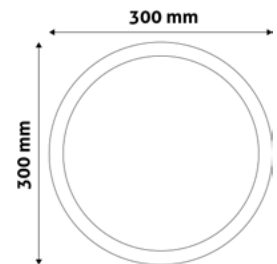

ACSMNW-R-24W-ALU-SN	5999097929941	2 000lm