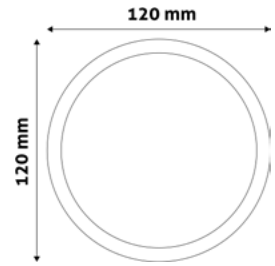

ACSMWW-R-9W-PC	5999097933948	900lm
ACSMNW-R-9W-PC	5999097933962	900lm
ACSMCW-R-9W-PC	5999097933986	900lm