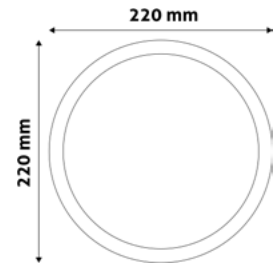

ACRPNW-R-18W-ALU-SN

5999097929828

1 490lm