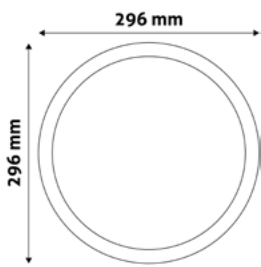

LED CEILING LAMP PANEL ALU

12W | 220-240V | 120° | 25 000h | 170x10mm

ACRPWW-R-12W-ALU	5999562281192	950lm
ACRPNW-R-12W-ALU	5999562288863	950lm
ACRPCW-R-12W-ALU	5999562281215	950lm

LED CEILING LAMP PANEL ALU

15W | 220-240V | 120° | 25 000h | 187x10mm

ACRPWW-R-15W-ALU	5999097916705	1 120lm

LED CEILING LAMP PANEL ALU

18W | 220-240V | 120° | 25 000h | 220x10mm

ACRPWW-R-18W-ALU	5999562281277	1 490lm
ACRPNW-R-18W-ALU	5999562288900	1 490lm
ACRPCW-R-18W-ALU	5999562281291	1 500lm

LED CEILING LAMP PANEL ALU

24W | 220-240V | 120° | 25 000h | 296x10mm

ACRPWW-R-24W-ALU	5999097913063	1 990lm
ACRPNW-R-24W-ALU	5999097912080	2 000lm
ACRPCW-R-24W-ALU	5999097913087	2 010lm