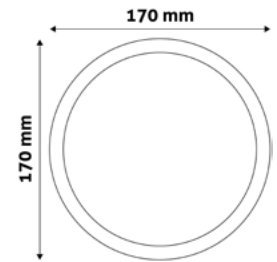

ACRPNW-R-12W-ALU-SN

5999097929989

950lm