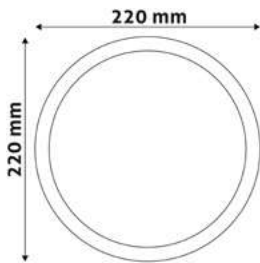

LED CEILING LAMP ALU

6W | 220-240V | 120° | 25 000h | 120x31,5mm

ACSMWW-R-6W-ALU	5999097912387	410lm
ACSMNW-R-6W-ALU	5999097912042	420lm
ACSMCW-R-6W-ALU	5999097912400	430lm

LED CEILING LAMP ALU

12W | 220-240V | 120° | 25 000h | 170x31,5mm

ACSMWW-R-12W-ALU	5999562281888	940lm
ACSMNW-R-12W-ALU	5999562281864	950lm
ACSMCW-R-12W-ALU	5999562281901	950lm

LED CEILING LAMP ALU

18W | 220-240V | 120° | 25 000h | 220x31,5mm

ACSMWW-R-18W-ALU	5999562281949	1 480lm
ACSMNW-R-18W-ALU	5999562281925	1 490lm
ACSMCW-R-18W-ALU	5999562281963	1 490lm

LED CEILING LAMP ALU

24W | 220-240V | 120° | 25 000h | 300x31,5mm

ACSMWW-R-24W-ALU	5999097908847	1 990lm
ACSMNW-R-24W-ALU	5999097908823	2 000lm
ACSMCW-R-24W-ALU	5999097913148	2 000lm