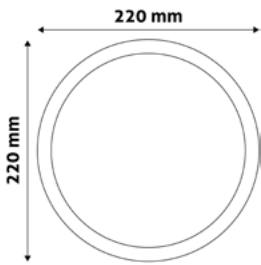

LED CEILING LAMP PANEL ALU

12W | 220-240V | 120° | 25 000h | 170x10mm

ACRPWW-R-12W-ALU	5999562281192	950lm
ACRPNW-R-12W-ALU	5999562288863	950lm
ACRPCW-R-12W-ALU	5999562281215	950lm

LED CEILING LAMP PANEL ALU

15W | 220-240V | 120° | 25 000h | 187x10mm

ACRPWW-R-15W-ALU	5999097916705	1 120lm

LED CEILING LAMP PANEL ALU

18W | 220-240V | 120° | 25 000h | 220x10mm

ACRPWW-R-18W-ALU	5999562281277	1 490lm
ACRPNW-R-18W-ALU	5999562288900	1 490lm
ACRPCW-R-18W-ALU	5999562281291	1 500lm

LED CEILING LAMP PANEL ALU

24W | 220-240V | 120° | 25 000h | 296x10mm

ACRPWW-R-24W-ALU	5999097913063	1 990lm
ACRPNW-R-24W-ALU	5999097912080	2 000lm
ACRPCW-R-24W-ALU	5999097913087	2 010lm