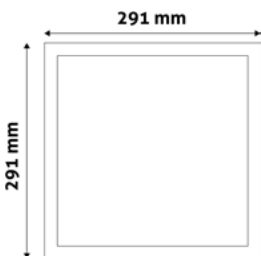

LED CEILING LAMP PANEL ALU

6W | 220-240V | 120° | 25 000h | 116x10x116mm
105mm

ACRPNW-S-6W-ALU-SN	5999097929767	420lm

LED CEILING LAMP PANEL ALU

12W | 220-240V | 120° | 25 000h | 166x10x166mm
151mm

ACRPNW-S-12W-ALU-SN	5999097930008	950lm

LED CEILING LAMP PANEL ALU

18W | 220-240V | 120° | 25 000h | 220x10x220mm
201mm

ACRPNW-S-18W-ALU-SN	5999097929842	1 490lm

LED CEILING LAMP PANEL ALU

24W | 220-240V | 120° | 25 000h | 291x10x291mm
280mm

ACRPNW-S-24W-ALU-SN	5999097929927	2 000lm