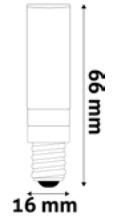

ABJD14WW-4.2W	5999097948966	450lm	270°	
ABJD14NW-4.2W	5999097948980	450lm	270°	
ABJD14CW-4.2W	5999097949024	450lm	270°	

LED JD FLAT

4.2W | E14 | 220-240V | 25 000h | CRI80 | 500/c

ABJD14WW-4.2W-B	5999097950365	450lm	220°	
ABJD14NW-4.2W-B	5999097949000	450lm	270°	