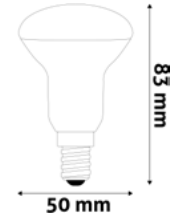

LED SPOT ALU+PLASTIC

7W | GU10 | 220-240V | 15 000h | CRI80 | 100/c

ABGU10CW-7W-HL	5999097960784	900lm	100°	
ABGU10NW-7W-HL	5999097960746	900lm	100°	
ABGU10WW-7W-HL	5999097960760	900lm	100°	

LED R50

4.9W | E14 | 220-240V | 15 000h | CRI80 | 100/c