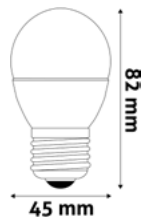

ABMG27WW-2.5W	5999097931326	250lm	150°	
ABMG27NW-2.5W	5999097931340	250lm	150°	
ABMG27CW-2.5W	5999097931364	250lm	150°	

LED GLOBE MINI G45

4.5W | E27 | 220-240V | 15 000h | CRI80 | 100/c

ABMG27WW-4.5W	5999097931524	470lm	150°	
ABMG27NW-4.5W	5999097931500	470lm	150°	
ABMG27CW-4.5W	5999097931548	470lm	150°	