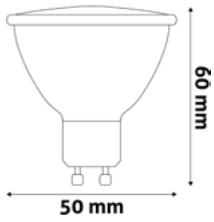

ABBMG27WW-3W	5999097921648	240lm	120°	A F G
ABBMG27NW-3W	5999097921662	250lm	120°	A F G
ABBMG27CW-3W	5999097921686	260lm	120°	A F G

LED MINI GLOBE

7W | E27 | 220-240V | 15 000h | CRI80 | 100/c

ABBMG27WW-7W	5999097921228	590lm	120°	A++ F
ABBMG27NW-7W	5999097921242	600lm	120°	A++ F
ABBMG27CW-7W	5999097921266	610lm	120°	A++ F