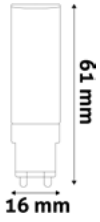

LED G9

4.2W | G9 | 220-240V | 25 000h | CRI80 | 100/x 500/c

ABG9WW-4.2W	5999097943763	450lm	220°	
ABG9NW-4.2W	5999097943800	450lm	220°	
ABG9CW-4.2W	5999097943787	450lm	220°	

LED G9 FLAT

4.2W | G9 | 220-240V | 25 000h | CRI80 | 100/x 500/c

ABG9WW-4.2W-B	5999097949086	450lm	270°	
ABG9NW-4.2W-B	5999097952840	450lm	220°	

LED G9

7W | G9 | 220-240V | 25 000h | CRI80 | 100/x 500/c

ABG9WW-7W	5999097909783	640lm	220°	
ABG9NW-7W	5999097909806	800lm	220°	
ABG9CW-7W	5999097911106	800lm	220°	

LED G9 FLAT

7W | G9 | 220-240V | 25 000h | CRI80 | 100/x 500/c

ABG9WW-7W-B	5999097916026	640lm	220°	
ABG9NW-7W-B	5999097915968	660lm	220°