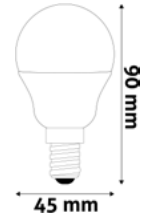

LED MINI GLOBE

3W | E14 | 220-240V | 15 000h | CRI80 | 100/c

ABBMG14WW-3W	5999097921525	240lm	120°	A F G
ABBMG14NW-3W	5999097921549	250lm	120°	A F G
ABBMG14CW-3W	5999097921563	260lm	120°	A F G

LED MINI GLOBE