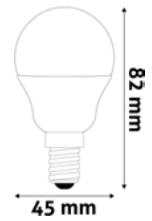

4.5W | E14 | 220-240V | 15 000h | CRI80 | 100/c

ABMG14WW-4.5W	5999097931463	470lm	150°	
ABMG14NW-4.5W	5999097931449	470lm	150°	
ABMG14CW-4.5W	5999097931487	470lm	150°	

LED GLOBE MINI G45

6.5W | E14 | 220-240V | 15 000h | CRI80 | 100/c