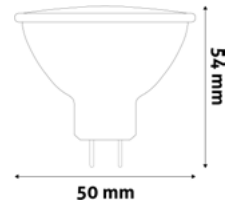

ABGU5.3WW-6W-AP-12V	5999097923925	510lm	120°	F
ABGU5.3NW-6W-AP-12V	5999097930145	510lm	120°	F