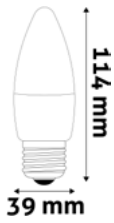

ABC27CW-6W	5999562289181	580lm	160°	
------------	---------------	-------	------	--

LED CANDLE

6.5W | E27 | 220-240V | 15 000h | CRI80 | 100/c

ABC27EW-6.5W	5999097931227	806lm	240°	
ABC27WW-6.5W	5999097931203	806lm	240°	
ABC27NW-6.5W	5999097931241	806lm	240°	