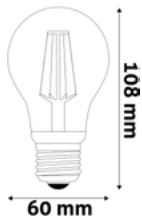

VALUE
PAGE - 24.

CAPSULE
PAGE - 30.

LED FILAMENT GLOBE SUPER HIGH LUMEN

3.8W | E27 | 220-240V | 50 000h | CRI80 | 100/c

ABLFG27WW-3.8W	5999097938844	806lm	120°	Class A
ABLFG27NW-3.8W	5999097938820	806lm	120°	Class A

LED FILAMENT GLOBE SUPER HIGH LUMEN 3PCS/PACK

3.8W | E27 | 220-240V | 50 000h | CRI80 | 3/b 120/c

ABLFG27NW-3.8W-3P	5999097962641	806lm	120°	Class A
ABLFG27WW-3.8W-3P	5999097962665	806lm	120°	Class A

LED FILAMENT GLOBE A60 SUPER HIGH LUMEN

4.9W | E27 | 220-240V | 25 000h | CRI80 | 100/c

ABLFG27WW-4.9W-SHL	5999097952086	806lm	360°	
ABLFG27NW-4.9W-SHL	5999097952208	806lm	360°	

LED FILAMENT GLOBE A60 SUPER HIGH LUMEN

6.6W | E27 | 220-240V | 25 000h | CRI80 | 100/c

ABLFG27WW-6.6W-SHL	5999097952109	1 060lm	360°	
ABLFG27NW-6.6W-SHL	5999097952222	1 060lm	360°	

LED FILAMENT GLOBE A60 SUPER HIGH LUMEN

9.5W | E27 | 220-240V | 25 000h | CRI80 | 100/c

ABLFG27WW-9.5W-SHL	5999097952123	1 521lm	360°	
ABLFG27NW-9.5W-SHL	5999097952246	1 521lm	360°	