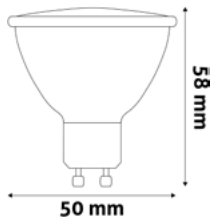

ABGU10WW-7W-APD	5999097926407	600lm	100°	F
ABGU10NW-7W-APD	5999097926384	530lm	100°	G

LED SPOT ALU+PLASTIC

7W | GU10 | 220-240V | 25 000h | CRI80 | 100/c

ABGU10WW-7W-NBA	5999562288764	610lm	36°	
ABGU10NW-7W-NBA	5999562288726	620lm	36°	
ABGU10CW-7W-NBA	5999562288740	560lm	36°	