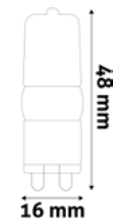

ABG9WW-2.5W	5999562280232	180lm	160°	
ABG9NW-2.5W	5999562280300	190lm	160°