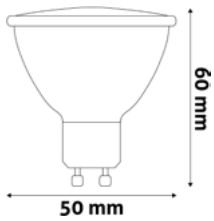

LED MINI GLOBE

7W | E27 | 220-240V | 15 000h | CRI80 | 100/c

ABBMG27WW-7W	5999097921228	590lm	120°	A++ F
ABBMG27NW-7W	5999097921242	600lm	120°	A++ F
ABBMG27CW-7W	5999097921266	610lm	120°	A++ F

LED SPOT WIDE ANGLE

7W | GU10 | 220-240V | 15 000h | CRI80 | 200/c

ABBGU10WW-7W	5999097921341	600lm	120°	A++ F
ABBGU10NW-7W	5999097921365	600lm	120°	A++ F
ABBGU10CW-7W	5999097921389	610lm	120°	A++ F

VALUE LED SPOT WIDE ANGLE TRIPLE PACK

7W | GU10 | 220-240V | 15 000h | CRI80 | 3/b

ABBGU10NW-7W-3P	5999097964522	610lm	120°	A++ F
ABBGU10WW-7W-3P	5999097964508	610lm	120°	A++ F