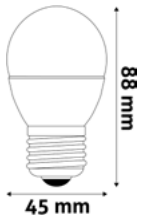

LED MINI GLOBE

7W | E27 | 220-240V | 15 000h | CRI80 | 100/c

ABBMG27WW-7W	5999097921228	590lm	120°	A++ F
ABBMG27NW-7W	5999097921242	600lm	120°	A++ F
ABBMG27CW-7W	5999097921266	610lm	120°	A++ F

LED SPOT WIDE ANGLE

7W | GU10 | 220-240V | 15 000h | CRI80 | 200/c

ABBGU10WW-7W	5999097921341	600lm	120°	A++ F
ABBGU10NW-7W	5999097921365	600lm	120°	A++ F
ABBGU10CW-7W	5999097921389	610lm	120°	A++ F

VALUE LED SPOT WIDE ANGLE TRIPLE PACK

7W | GU10 | 220-240V | 15 000h | CRI80 | 3/b

ABBGU10NW-7W-3P	5999097964522	610lm	120°	A++ F
ABBGU10WW-7W-3P	5999097964508	610lm	120°	A++ F