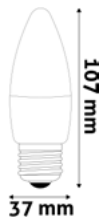

ABBC14WW-7W	5999097920849	600lm	120°	A G F
ABBC14NW-7W	5999097920825	600lm	120°	A G F
ABBC14CW-7W	5999097920801	610lm	120°	A G F