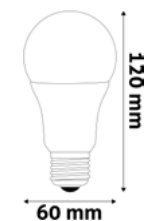

ABG27WW-11W-APD	5999097947327	1 055lm	180°	
ABG27NW-11W-APD	5999097933023	1 055lm	180°