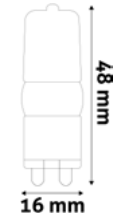

LED G4 FLAT

2W | G4 | 12V | 25 000h | CRI80 | 100/x 500/c

ABG4WW-2W-B	5999097954325	200lm	270°	
ABG4NW-2W-B	5999097954349	200lm	270°	

LED G9 FLAT

2.5W | G9 | 220-240V | 25 000h | CRI80 | 100/x 500/c

ABG9WW-2.5W-B	5999097915982	180lm	160°	
ABG9NW-2.5W-B	5999097915920	180lm	160°	