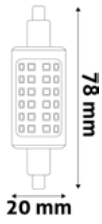

ABJD14WW-4.2W	5999097948966	450lm	270°	
ABJD14NW-4.2W	5999097948980	450lm	270°	
ABJD14CW-4.2W	5999097949024	450lm	270°	

LED JD FLAT

4.2W | E14 | 220-240V | 25 000h | CRI80 | 500/c

ABJD14WW-4.2W-B	5999097950365	450lm	220°	
ABJD14NW-4.2W-B	5999097949000	450lm	270°	