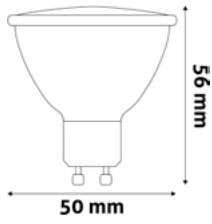

LED SPOT ALU+PLASTIC

7W | GU10 | 220-240V | 25 000h | CRI80 | 100/c

ABGU10WW-7W-NBA	5999562288764	610lm	36°	
ABGU10NW-7W-NBA	5999562288726	620lm	36°	
ABGU10CW-7W-NBA	5999562288740	560lm	36°	

LED SPOT ALU+PLASTIC

7W | GU10 | 220-240V | 15 000h | CRI80 | 100/c

ABGU10CW-7W-HL	5999097960784	900lm	100°	
ABGU10NW-7W-HL	5999097960746	900lm	100°	
ABGU10WW-7W-HL	5999097960760	900lm	100°