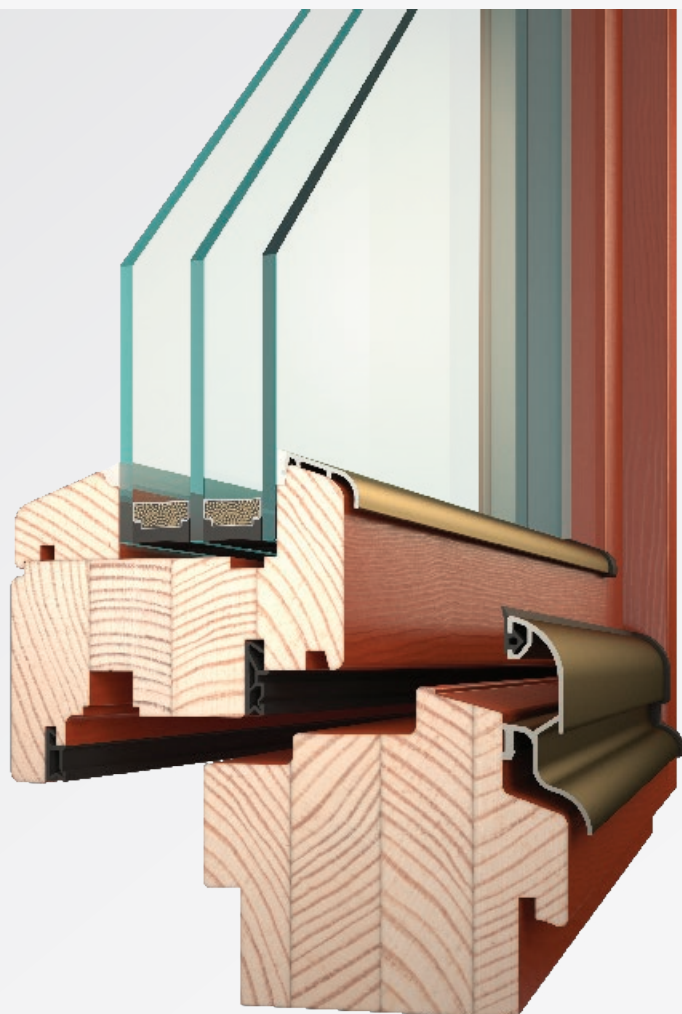

VEKRA NATURA 94

/ Elegance s maximálním zateplením

VEKRA[®]
OKNA
JISTOTA SPRÁVNÉ VOLBY

- profil se **zesílenou stavební hloubkou 94 mm** pro **maximální úspory energie**
- vyroben ze čtyřvrstvých lepených hranolů, zajišťujících stabilitu prvků
- dvě těsnění, středové a přídatné dorazové, významně podporují akustickou izolaci a tepelněizolační vlastnosti
- nově **hluboké uložení skla** pro lepší tepelnou izolaci a pro potlačení vzniku kondenzátu v dolní části skel
- speciální konstrukce rámové okapnice s omezením tepelného mostu a s těsněním zabraňujícím zatékání
- křídlová okapnice chrání před povětrnostními vlivy namáhanou spodní část křídla
- dva bezpečnostní uzávěry v základní sadě kování garantují zvýšenou odolnost proti vloupání
- ideální pro nízkoenergetické a pasivní stavby a rodinné domy

OKENNÍ
SYSTÉM

$$U_w = 0,7 \text{ W/m}^2\text{K}$$

		Natura 94
Design	plošně odsazené	✓
Druhy dřevin		smrk, borovice, meranti, dub
Rozměry (mm)	stavební hloubka	94
	pohledová šířka (rám/křídlo)*	123
System těsnění		středové
Počet těsnění		2
Barva těsnění	černá	✓
	bílá	✓
	běžová	✓
	hnědá	✓
Bezpečnostní body		2
Součinitel prostupu tepla U_w při zasklení $U_g = 0,5$		0,7
Hloubka zasklívací polodrážky		23 mm
Distanční rámeček		plastový
Typy otvírek	fix	✓
	otvíravé a otvíravě - sklopné	✓
	sklopné	✓
	balkonové dveře	✓
	balk. dveře s nízkým prahem	✓
	balk. dveře ven otvíravé	✓
	odstavně-posuvné balk. dveře	✓
	vchodové dveře	
Stavební tvary	standard – pravoúhlá	✓
	šikmá	✓
	oblouková	

 OKENNÍ
 SYSTÉM

* pohledové šířky při základních profilech

těsnění na okenním křídle

křídlová okapnice

rámová okapnice

hluboké uložení

SMRK, BOROVICE

Třešeň