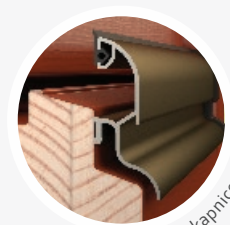

VEKRA NATURA 94

/ Elegance s maximálním zateplením

VEKRA[®]
OKNA
JISTOTA SPRÁVNÉ VOLBY

- profil se **zesílenou stavební hloubkou 94 mm** pro **maximální úspory energie**
- vyroben ze čtyřvrstvých lepených hranolů, zajišťujících stabilitu prvků
- dvě těsnění, středové a přídatné dorazové, významně podporují akustickou izolaci a tepelněizolační vlastnosti
- nově **hluboké uložení skla** pro lepší tepelnou izolaci a pro potlačení vzniku kondenzátu v dolní části skel
- speciální konstrukce rámové okapnice s omezením tepelného mostu a s těsněním zabraňujícím zatékání
- křídlová okapnice chrání před povětrnostními vlivy namáhanou spodní část křídla
- dva bezpečnostní uzávěry v základní sadě kování garantují zvýšenou odolnost proti vloupání
- ideální pro nízkoenergetické a pasivní stavby a rodinné domy

 OKENNÍ
 SYSTÉM

* pohledové šířky při základních profilech

těsnění na okenním křídle

křídlová okapnice

rámová okapnice

hluboké uložení

SMRK, BOROVICE

Třešeň