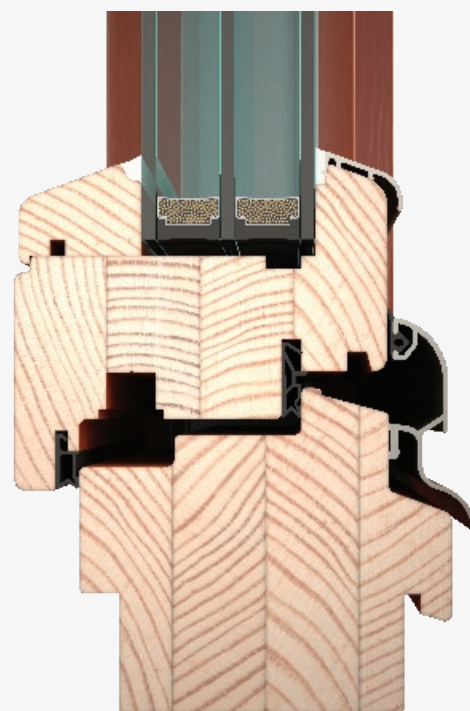

VEKRA NATURA 94

/ Elegance s maximálním zateplením

VEKRA[®]
OKNA
JISTOTA SPRÁVNÉ VOLBY

- profil se **zesílenou stavební hloubkou 94 mm** pro **maximální úspory energie**
- vyroben ze čtyřvrstvých lepených hranolů, zajišťujících stabilitu prvků
- dvě těsnění, středové a přídatné dorazové, významně podporují akustickou izolaci a tepelněizolační vlastnosti
- nově **hluboké uložení skla** pro lepší tepelnou izolaci a pro potlačení vzniku kondenzátu v dolní části skel
- speciální konstrukce rámové okapnice s omezením tepelného mostu a s těsněním zabraňujícím zatékání
- křídlová okapnice chrání před povětrnostními vlivy namáhanou spodní část křídla
- dva bezpečnostní uzávěry v základní sadě kování garantují zvýšenou odolnost proti vloupání
- ideální pro nízkoenergetické a pasivní stavby a rodinné domy

OKENNÍ
SYSTÉM

$$U_w = 0,7 \text{ W/m}^2\text{K}$$

		Natura 94
Design	plošně odsazené	✓
Druhy dřevin		smrk, borovice, meranti, dub
Rozměry (mm)	stavební hloubka	94
	pohledová šířka (rám/křídlo)*	123
System těsnění		středové
Počet těsnění		2
Barva těsnění	černá	✓
	bílá	✓
	běžová	✓
	hnědá	✓
Bezpečnostní body		2
Součinitel prostupu tepla U_w při zasklení $U_g = 0,5$		0,7
Hloubka zasklívací polodrážky		23 mm
Distanční rámeček		plastový
Typy otvírek	fix	✓
	otvíravé a otvíravě - sklopné	✓
	sklopné	✓
	balkonové dveře	✓
	balk. dveře s nízkým prahem	✓
	balk. dveře ven otvíravé	✓
	odstavně-posuvné balk. dveře	✓
	vchodové dveře	
Stavební tvary	standard – pravoúhlá	✓
	šikmá	✓
	oblouková	

 OKENNÍ
 SYSTÉM

* pohledové šířky při základních profilech

těsnění na okenním křídle

křídlová okapnice

rámová okapnice

hluboké uložení

SMRK, BOROVICE

Třešeň