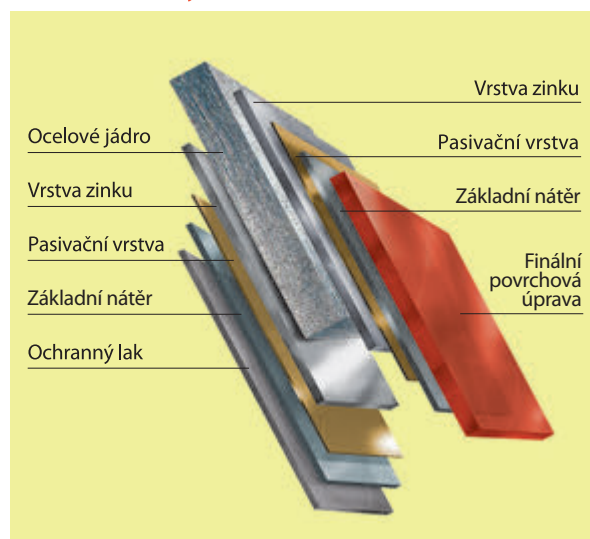

Řez střešní krytinou

Potřebujete-li více informací, kontaktujte svého místního distributora nebo navštivte stránky: www.ruukkistrechy.cz