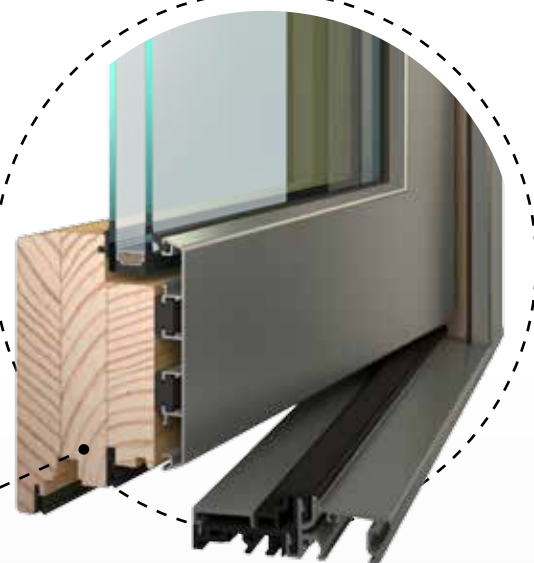

STANDARD	LINIE	SMART	TREND
Stavební hloubka (SH)		68 / 78 / 94 mm	68 / 78 mm	68 / 78 / 94 mm	68 / 78 / 94 mm
Výplň	Trojsklo nebo dvojsklo (podle SH)	•	•	•	jen trojsklo
	Výplňová kazeta hladká nebo s náklížkem	•	•	•	
Typy dveří		dovnitř otvíravé, ven otvíravé, jednoduché, dvoudílné			
Bezbariérový práh		na prání			
Stavební tvary	Standard - pravouhlé	•	•	•	•
	Obloukové	•		•	

Doladte si vchodové dveře přesně podle Vašich představ

ZASKLÍVACÍ LIŠTY

DVEŘNÍ KLIKY – ukázka