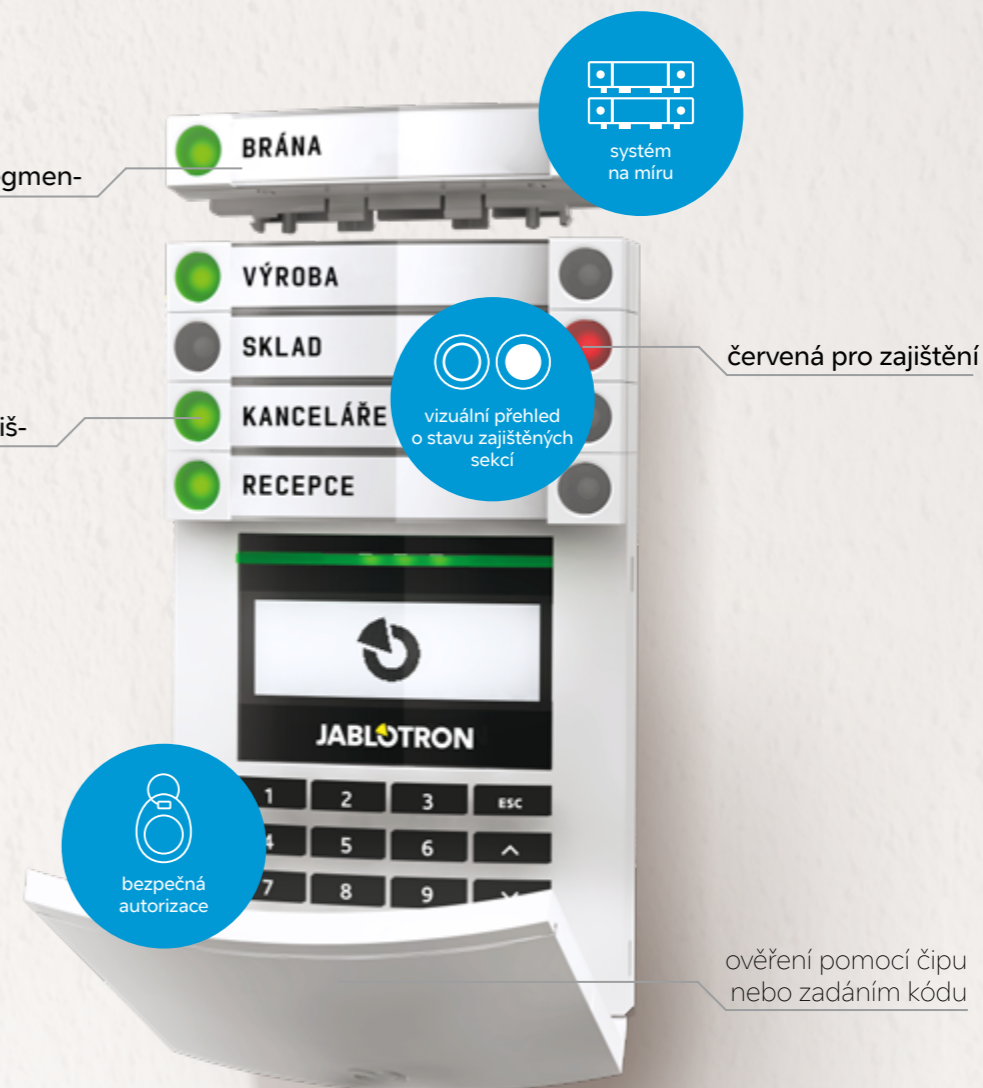

Abyste nemuseli myslet na všechno

JABLOTRON 100+ je univerzální systém pro zabezpečení, řízení přístupů a ovládání chytrých funkcí ve vaší firmě. Jednoduše zajistí celý objekt nebo jen jeho části a poskytne vám okamžitý přehled o všem, co se děje. Navíc jej můžete ovládat i na dálku přes aplikaci MyJABLOTRON nebo připojit k bezpečnostnímu centru.

OBCHODY

KANCELÁŘE

FIRMY

Čtyři kroky k bezpečí

KVALITNÍ
ALARM

Prvním krokem je kvalitní český alarm. Jeho vývoji a výrobě se věnujeme přes 30 let.

PROFESIONÁLNÍ
MONTÁŽ

Díky odborné montáži od certifikovaných partnerů bude vše fungovat, jak má.

STŘEŽENÍ
24H DENNĚ

Po připojení systému na bezpečnostní centrum je váš objekt střežen 24 hodin denně.

ZÁSAH
PŘI POPLACHU

Když se cokoli stane, kontaktují vás operátoři a ihned vyšlou zásahovou jednotku.

Intuitivní ovládání dvěma tlačítky

Zelená volno, červená nevstupovat. Systém se ovládá tak snadno, že si jeho používání všichni rychle osvojí. Stačí jen zmáčknout tlačítko na příslušném segmentu a autorizovat se. A pokud časem své podnikání rozšíříte, alarm se vám přizpůsobí. Počet segmentů na klávesnici je totiž variabilní.

až 20 ovládacích segmen-

zelená pro odjiš-

Ovládejte svou firmu i jinak

Mobilní aplikace

Klíčenka

Chytré hodinky

od **19** Kč/den*

Kompletní ochrana vaší firmy vás vyjde levněji než pár čtverečků kvalitní čokolády.

*cena bez DPH

7 let

Za svou práci ručíme. Ke dvouleté záruce můžete získat až 5 let rozšířené servisní podpory.

3 měsíce

Zkušební období programu Celková ochrana. Rozbíhá se ihned po montáži, je zdarma a bez závazků.