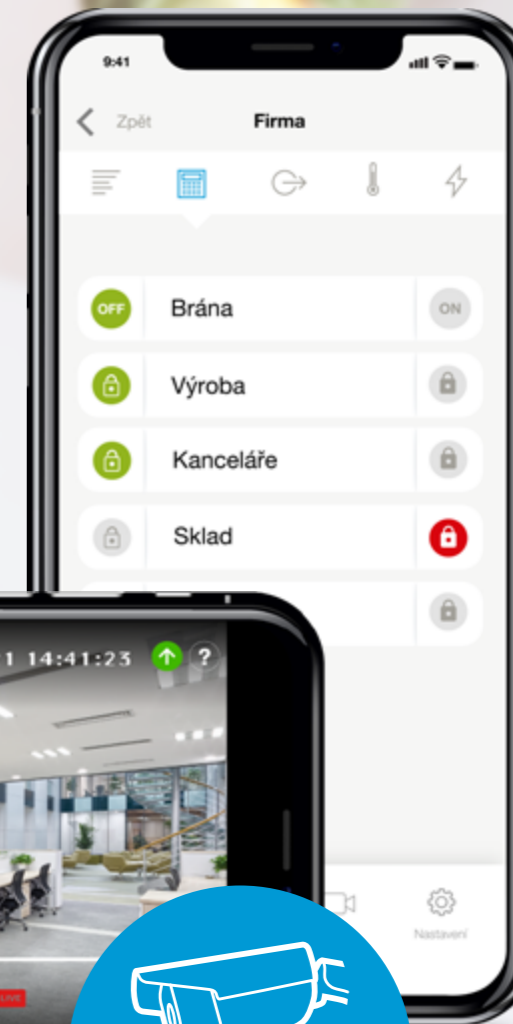

# Mějte přehled odkudkoliv díky MyJABLOTRON

Ať jste na jednání, služební cestě nebo dovolené, nic vám neunikne. Když se ve firmě něco děje, aplikace MyJABLOTRON vás ihned upozorní a pošle i fotografii nebo video.

## Stejný princip ovládání

Aplikace se ovládá stejně jednoduše jako klávesnice alarmu na zdi. Nezáleží na tom, jestli chcete na dálku zajistit sklad nebo si otevřít vjezdovou bránu.

## Aktuální informace

Kamerové záznamy nebo fotografie si můžete stáhnout do vašeho telefonu. Kdykoliv máte po ruce také historii událostí, spotřebu elektřiny nebo polohu firemních vozidel.

## ZÁKLADNÍ FUNKCE

**Videosekvence**  
Minutový záznam  
z nastavených událostí

**Záznam 3 nebo 7 dnů**  
24h záznam  
z každého dne

**Livestream**  
Online přehled  
v reálném čase

Aplikaci stahujte zdarma