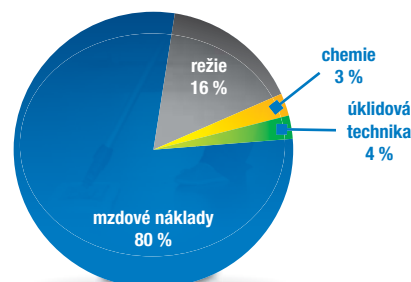

Efektivita a rychlost prováděné práce

- účinné produkty zrychlují proces a výsledek úklidu (chemie = 3 %)
- systém vlhčených mopů urychlí mytí podlah až o 40 %
- voskování podlah zrychlí úklid
- školíme pracovníky úklidu, k dispozici jsou školící videa a manuály

Zajištění maximální bezpečnosti

- jednoduchý kódovací systém produktů zamezí záměnám
- aplikační a dávkovací technika omezí kontakt s chemikáliemi
- účinné mytí zamezí např. kluznosti podlah v kuchyni a ve vstupech
- školení pracovníků z hlediska bezpečného zacházení s prostředky

Legislativa a hygienické předpisy

- výrobky splňují legislativní požadavky (bezp. listy, značení, balení)
- jednotlivá pracoviště vybavíme hygienickými plány
- provádíme pravidelnou kontrolu a upozorňujeme na nedostatky

Průběžná kontrola dosažených výsledků a doškolení personálu

- důležité pro udržení nastaveného standardu a jeho neustálé zlepšování

Rozdělení nákladů na úklid

Investice do kvalitní chemie, která tvoří pouhých 3% z celkových nákladů úklidu, a správně nastavené postupy vám dokáží snížit mzdové náklady.

Celková úspora nákladů

- zamezíme předávkování díky dávkovací technice
- zkrátíme čas provádění úklidu a ušetříme náklady na pracovní síly
- nabízíme profesionální produkty za přijatelné ceny
- voskování podlah ušetří asi 14 % nákladů
- chemie při úklidu se podílí na celkových nákladech pouze 3 – 4 %

MALÁ LÁHEV
550 ml – je lehká, snadno se s ní manipuluje, usnadní práci

BAREVNÉ ETIKETY
na první pohled rozlišují úklidovou oblast

OBRÁZKY
jasně definují použití výrobku

HRANATÉ LÁHVE
šetří místo v úklidovém vozíku a jsou stabilnější

STŘÍBRNÁ BARVA
je tradiční pro výrobky Cleamen

IKONY
na bocích láhve zřetelně znázorňují ochranné pomůcky a povrchy

DÁVKOVÁNÍ
je přehledně zpracováno v tabulce

PH
informace pro profesionály

NOVÝ DESIGN
ÚKLIDOVÝCH
PROFESIONÁLŮ