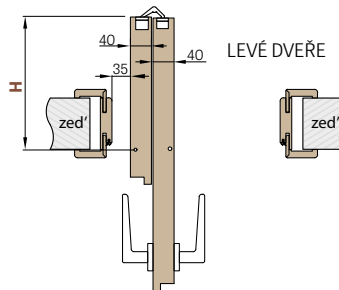

ŠÍŘKA	A	B	C	E	F	G	H
„60“	641	614	604	648	688	746*/786**	152,5
„70“	741	714	704	748	788	846*/886**	202,5
„80“	841	814	804	848	888	946*/986**	252,5
„90“	941	914	904	948	988	1046*/1086**	302,5
„100“	1041	1014	1004	1048	1088	1146*/1186**	352,5

DOSTUPNÉ ŠÍŘKY KŘÍDEL

60	70	80	90	100

DOSTUPNÉ VÝŠKY

197	202

Obložkové zárubně s rozsahem nad 280 mm se skládají ze dvou dílů

Obložkové zárubně s rozsahem nad 400 mm se skládají ze tří dílů

Obložkové zárubně s krycí lištou 6 cm nebo 8 cm (napojení na koso 45°) - bez příplatku

Rozsah regulace min.- max. (mm)	OBLOŽKOVÉ ZÁRUBNĚ PRO SKLÁDACÍ DVEŘE	
	3D GREKO, PREMIUM	
65-70	4900,-	
70-80	4900,-	
80-100	4500,-	
100-120	4550,-	
120-140	4650,-	
140-160	4800,-	
160-180	4950,-	
180-200	5000,-	
200-220	5150,-	
220-240	5250,-	
240-260	5400,-	
260-280	5500,-	
280-300	5750,-	
300-340	5850,-	
340-360	6300,-	
360-380	6450,-	
380-400	6700,-	
400-420	6800,-	

SVĚTLÁ AKÁCIE 3D GREKO	OŘECH 3D GREKO	ZLATÝ DUB 3D GREKO	DUB 3D GREKO	DUB ŠEDÝ GREKO	SONOMA 3D GREKO	DUB STŘEDNÍ 3D GREKO	BÍLÝ 3D GREKO hranatá hrana	SNĚHOBÍLÁ GREKO hranatá hrana
DUB ST CPL	DUB ŠEDÝ ST CPL	WENGE DARK ST CPL	BÍLÝ ST CPL	CAPPUCCINO ST CPL	SVĚTLE ŠEDÁ ST CPL	ČERNÁ ST CPL		
TMAVOZELENÝ ST CPL	ANTRACIT ST CPL	POPELAVÝ ST CPL	ŠALVĚJ ST CPL	KAMENNĚ ŠEDÁ ST CPL				
OŘECH CLASSIC PREMIUM	JAVOR ŠEDÝ PREMIUM	DUB PREMIUM	KŮRA BÍLÁ PREMIUM	BÍLÝ PREMIUM	JASAN GRAFITOVÝ PREMIUM	BETON PREMIUM	DUB NATUR PREMIUM	DUB NATUR PREMIUM PŘÍČNÝ
OŘECH CLASSIC CPL 0,2 a 0,7	DUB RETRO CPL 0,2 a 0,7	DUB CLASSIC CPL 0,2 a 0,7	BÍLÝ CPL 0,2 a 0,7	ANTRACIT SATIN CPL 0,2 a 0,7	POPELAVÝ CPL 0,2 a 0,7			

SKLÁDACÍ DVEŘE