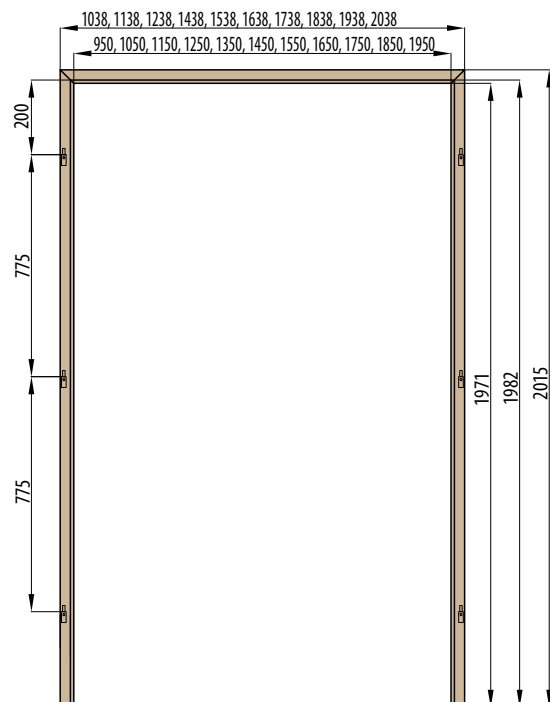

■ ZÁRUBNĚ PRO DVOUKŘÍDLÉ DVEŘE

RÁMOVÁ ZÁRUBĚŇ PRO DVOUKŘÍDLÉ DVEŘE