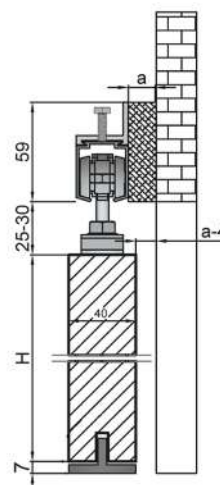

■ TECHNICKÝ NÁKRES