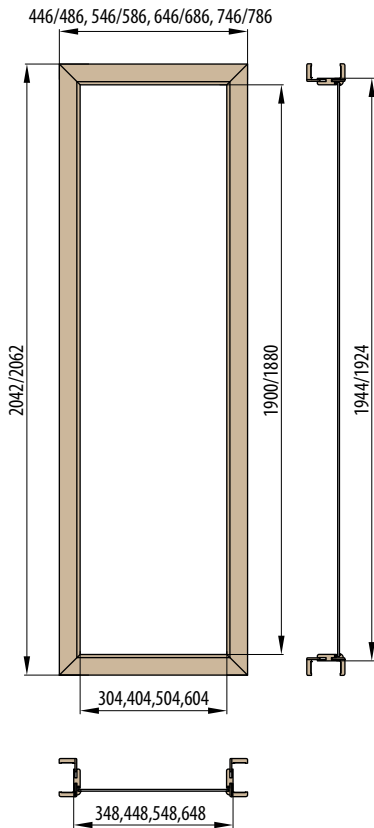

DVEŘNÍ SVĚTLÍKY

■ Boční světlik - obložková zárubeň základ 6 cm / 8 cm

„30“ „40“ „50“ „60“