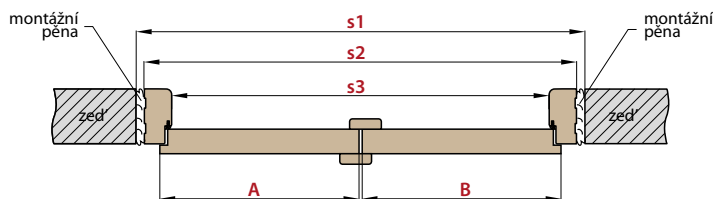

■ DVOUKŘÍDLÉ DVEŘE VČETNĚ RÁMOVÉ ZÁRUBNĚ

OBLOŽKOVÉ ZÁRUBNĚ		DVOUKŘÍDLÉ DVEŘE (ROZMĚRY PRO ZÁRUBEŇ TYPU TUNEL, VIZ TABULKA STR. 193)										
		„90”	„100”	„110”	„120”	„130”	„140”	„150”	„160”	„170”	„180”	„190”
A+B	Šířka dveří	988	1088	1188	1288	1388	1488	1588	1688	1788	1888	1988
s1	Doporučená šířka otvoru, ±1cm	1034	1134	1234	1334	1434	1534	1634	1734	1834	1934	2034
s2	Vnitřní šířka zárubně	994	1094	1194	1294	1394	1494	1594	1694	1794	1894	1994
s3	Šířka ve světlosti zárubně	950	1050	1150	1250	1350	1450	1550	1650	1750	1850	1950
s4	Šířka pokrytí zárubně, záklop 6 cm / 8 cm	1092/ 1132	1192/ 1232	1292/ 1332	1392/ 1432	1492/ 1532	1592/ 1632	1692/ 1732	1792/ 1832	1892/ 1932	1992/ 2032	2092/ 2132
h1	Výška dveří	1983/2112¹⁾										
h2	Doporučená výška otvoru, ±1cm	2013/2142¹⁾										
h3	Vnitřní výška zárubně	1993/2122¹⁾										
h4	Výška ve světlosti zárubně	1971/2100¹⁾										
h5	Výška pokrytí zárubně, záklop 6 cm / 8 cm	(2042/2062) (2171/2191)¹⁾										

RÁMOVÉ ZÁRUBNĚ		DVOUKŘÍDLÉ DVEŘE										
		„90”	„100”	„110”	„120”	„130”	„140”	„150”	„160”	„170”	„180”	„190”
A+B	Šířka dveří	988	1088	1188	1288	1388	1488	1588	1688	1788	1888	1988
s1	Doporučená šířka otvoru, ±1cm	1068	1168	1268	1368	1468	1568	1668	1768	1868	1968	2068
s2	Vnitřní šířka zárubně	1038	1138	1238	1338	1438	1538	1638	1738	1838	1938	2038
s3	Šířka ve světlosti zárubně	950	1050	1150	1250	1350	1450	1550	1650	1750	1850	1950
h1	Výška dveří	1983										
h2	Doporučená výška otvoru, ±1cm	2030										
h3	Vnitřní výška zárubně	2015										
h4	Výška ve světlosti zárubně	1971										

¹⁾ Norma 210