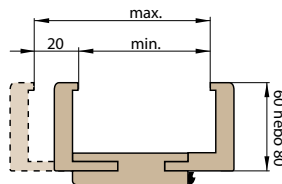

■ ROZSAH REGULACE krycí lišta 6 cm / 8 cm