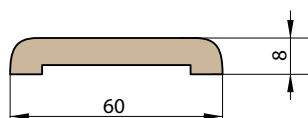

■ PLOCHÁ KRYCÍ LIŠTA 8 mm

POVRCH	Cena
3D GREKO	350,-
CPL, PREMIUM	400,-
CPL 0,2	600,-
UV LAK	1000,-

Pro rozměry 60-100 = 2,5ks x 213,cm
pro rozměry 100-190 = 3ks x 213cm