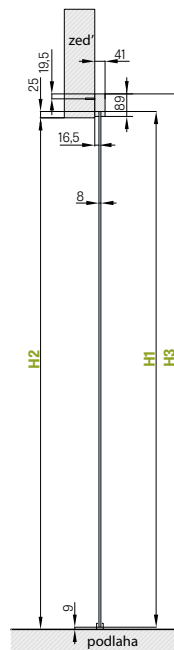

■ MUŠLE

nerez, černá

■ MUŠLE LAKOVANÁ **NOVINKA**

nerez, černá