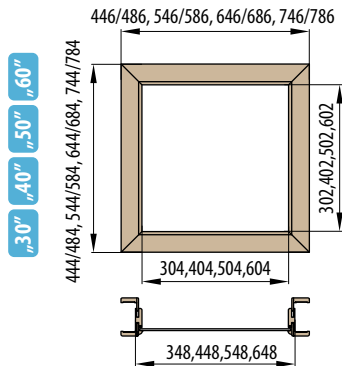

■ Rohový nadsvětlik - obložková zárubeň základ 6 cm / 8 cm

„30“ „40“ „50“ „60“