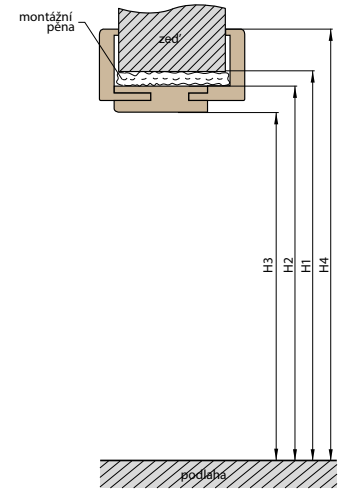

OBLOŽKOVÁ ZÁRUBEŇ TYPU TUNEL (SLEPÁ, PRŮCHOZÍ)

■ Cena zárubně typu tunel je stejná jako cena obložkové zárubně pro falcové dveře.

■ Norma 210 cm +15%

Zárubeň typu tunel nebo slepá, průchozí zárubeň je obložková zárubeň bez kování a těsnění (mimo OKZ). Může být instalována ve dveřních otvorech jako ochrana rohů stěn, avšak nejčastěji se používá za estetickým účelem – jako dekorace interiéru. Obložkové zárubně typu tunel se používají také v posuvných dveřích ERKADO. Pro posuvné dveře je třeba objednat tunel standartní, ne pro bezfalcové dveře!

		OBLOŽKOVÁ ZÁRUBEŇ TYPU TUNEL STANDARDNÍ													
		„60“	„70“	„80“	„90“	„100“	„110“	„120“	„130“	„140“	„150“	„160“	„170“	„180“	„190“
S1	Doporučená šířka otvoru, ±2 cm	700	800	900	1000	1100	1200	1300	1400	1500	1600	1700	1800	1900	2000
S2	Vnitřní šířka zárubně	648	748	848	948	1048	1148	1248	1348	1448	1548	1648	1748	1848	1948
S3	Šířka ve světlosti zárubně	604	704	804	904	1004	1104	1204	1304	1404	1504	1604	1704	1804	1904
S4	Šířka pokrytí zárubně, krycí lišta 6 cm / 8 cm	746/786	846/886	946/986	1046/1086	1146/1186	1246/1286	1346/1386	1446/1486	1546/1586	1646/1686	1746/1786	1846/1886	1946/1986	2046/2086
H1	Doporučená výška otvoru, ±2 cm	2020	2020	2020	2020	2020	2020	2020	2020	2020	2020	2020	2020	2020	2020
H2	Vnitřní výška zárubně	1993	1993	1993	1993	1993	1993	1993	1993	1993	1993	1993	1993	1993	1993
H3	Výška ve světlosti zárubně	1971	1971	1971	1971	1971	1971	1971	1971	1971	1971	1971	1971	1971	1971
H4	Výška pokrytí zárubně, krycí lišta 6 cm / 8 cm	2042/2062	2042/2062	2042/2062	2042/2062	2042/2062	2042/2062	2042/2062	2042/2062	2042/2062	2042/2062	2042/2062	2042/2062	2042/2062	2042/2062

		OBLOŽKOVÁ ZÁRUBEŇ TYPU TUNEL PRO BEZFALCOVÉ DVEŘE												
		„60“	„70“	„80“	„90“	„100“	„110“	„120“	„130“	„140“	„150“	„160“	„170“	„180“
S1	Doporučená šířka otvoru, ±2 cm	730	830	930	1030	1130	1230	3030	1430	1530	1630	1730	1830	1930
S2	Vnitřní šířka zárubně	673	773	873	973	1073	1173	1273	1373	1473	1573	1673	1773	1873
S3	Šířka ve světlosti zárubně	629	729	829	929	1029	1129	1229	1329	1429	1529	1629	1729	1829
S4	Šířka pokrytí zárubně, krycí lišta 6 cm / 8 cm	771/811	871/911	971/1011	1071/1111	1171/1211	1271/1311	1371/1411	1471/1511	1571/1611	1671/1711	1771/1811	1871/1911	1971/2011
H1	Doporučená výška otvoru, ±2 cm	2030	2030	2030	2030	2030	2030	2030	2030	2030	2030	2030	2030	2030
H2	Vnitřní výška zárubně	2006	2006	2006	2006	2006	2006	2006	2006	2006	2006	2006	2006	2006
H3	Výška ve světlosti zárubně	1984	1984	1984	1984	1984	1984	1984	1984	1984	1984	1984	1984	1984
H4	Výška pokrytí zárubně, krycí lišta 6 cm / 8 cm	2055/2075	2055/2075	2055/2075	2055/2075	2055/2075	2055/2075	2055/2075	2055/2075	2055/2075	2055/2075	2055/2075	2055/2075	2055/2075

■ **PODLAHOVÁ LIŠTA**
PODLAHOVÁ LIŠTA 2,4 bm 350,-
titanová bílá UV 650,-