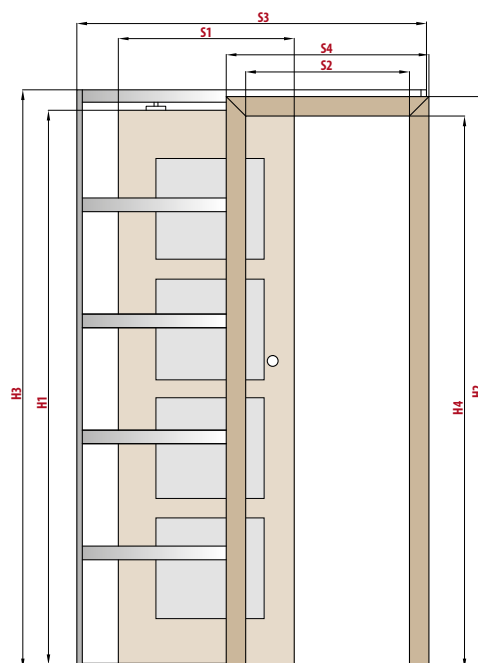

■ rozsah regulace zárubně 100-105 mm

V balení bez těsnících kartáčků kvůli tloušťce.

PD1P.125 (ukázka levých dveří)

■ rozsah regulace zárubně 125-130 mm

Dostupné pro všechny modely. V balení včetně těsnících kartáčků.