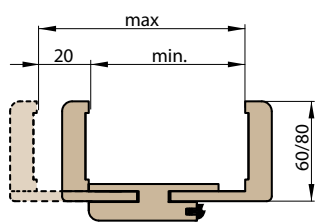

ROZSAH REGULACE ZÁRUBNĚ nad 80-95 mm

krycí lišta 6 cm / 8 cm