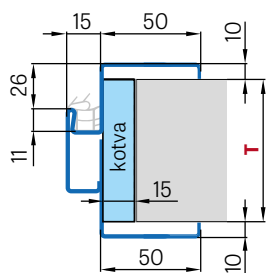

Šířka dveří	A	B	C	D	E	F
„60”	644	617	600	630	690	660
„70”	744	717	700	730	790	760
„80”	844	817	800	830	890	860
„90”	944	917	900	930	990	960
„100”	1044	1017	1000	1030	1090	1060

■ **DĚLENÁ PRO DODATEČNOU MONTÁŽ**
PRAŠKOVÁ BARVA KOMAXIT DLE RAL