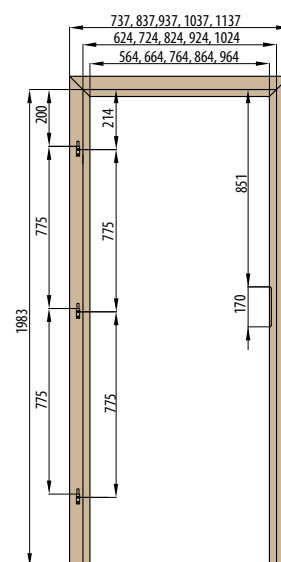

OBKLAD KOVOVÉ ZÁRUBNĚ