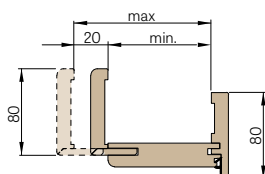

ROZSAH REGULACE

Rozsah regulace min. - max. (mm)	REVERZNÍ		
	3D GREKO	CPL, PREMIUM	UV LAK
	Cena	Cena	Cena
75-95	7700,-	8550,-	10300,-
95-115			
115-135			
135-155	7950,-	8800,-	10700,-
155-175			
175-195			
195-215	8050,-	8900,-	11100,-
215-235			
235-255	8250,-	9100,-	11450,-
255-295	8750,-	9600,-	12150,-
295-315			
315-335	9300,-	10150,-	12450,-
335-355			

1 díl
2 díly