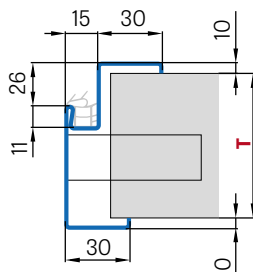

OCELOVÉ ZÁRUBNĚ PROTIPOŽÁRNÍ S TĚSNĚNÍM

NOVINKA

■ cena od 2600,-

■ **PRO SADROKARTON**
ZÁKLADNÍ ANTIKOROZNÍ BARVA

■ **PRO ZĚNÍ**

Šířka dveří	A	B	C	D	E	F
„60”	644	617	600	630	690	660
„70”	744	717	700	730	790	760
„80”	844	817	800	830	890	860
„90”	944	917	900	930	990	960
„100”	1044	1017	1000	1030	1090	1060

■ **DĚLENÁ PRO DODATEČNOU MONTÁŽ**
PRAŠKOVÁ BARVA KOMAXIT DLE RAL

Rozsah regulace min.- max. (mm)	CENA
65-100	5900,-
95-120	6100,-
115-140	6400,-
135-160	6900,-
155-180	7100,-
175-200	7200,-
195-220	7500,-
215-240	7800,-
235-260	8100,-
255-280	8400,-
275-300	8700,-
295-320	8900,-
315-340	9200,-
335-370	9500,-

Šířka dveří	A	B	C	D	E	F
„60”	644	617	600	730	730	660
„70”	744	717	700	830	830	760
„80”	844	817	800	930	930	860
„90”	944	917	900	1030	10730	960
„100”	1044	1017	1000	1130	1130	1060

■ **PŘÍSLUŠENSTVÍ ZA PŘÍPLATEK**

norma 210 cm	+17%
KOMAXIT RAL	od 1500,-
dvoukřídlé provedení	+20%
BeFo – příprava pro el. zámek vč. protiplechu	1000,-
protipožární úprava	0,-

ZÁRUBNĚ