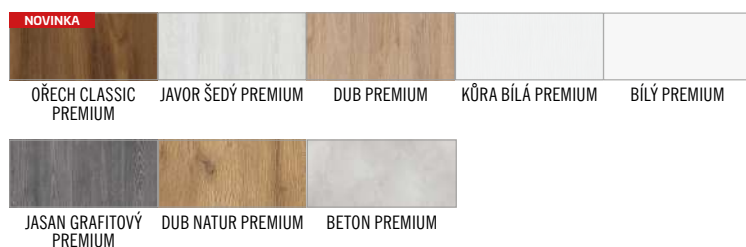

■ DEKORAČNÍ LIŠTA

■ MONTÁŽNÍ LIŠTA

■ UKONČOVACÍ LIŠTA

■ DEKORAČNÍ PANEL

ERKADO

ADAPTER

— povrchová úprava

ST CPL i PREMIUM	
adapter, delka 2750 mm, 1 ks	700,-
dekorační lišta+montážní lišta delka 2750 mm, 3 ks	1350,-
ukončovací lišta, delka 2750 mm 1 ks	200,-

Jednotlivé prvky systému dekoračních panelů jsou vyrobeny z MDF a jsou v délce 2750 mm, avšak každý produkt má výrobní délku 2800 mm. Na každé straně je 25 mm okraj pro individuální ořez před instalací jako rezerva pro případ poškození dopravou.

- Obsah balení:
  adaptér - množství v balení: 1 kus
  koncová lišta - množství v balení: 1 kus
  dekorativní lišta + montážní lišta - množství v balení 3 sady

CPL

PREMIUM

DEKORAČNÍ PANEL