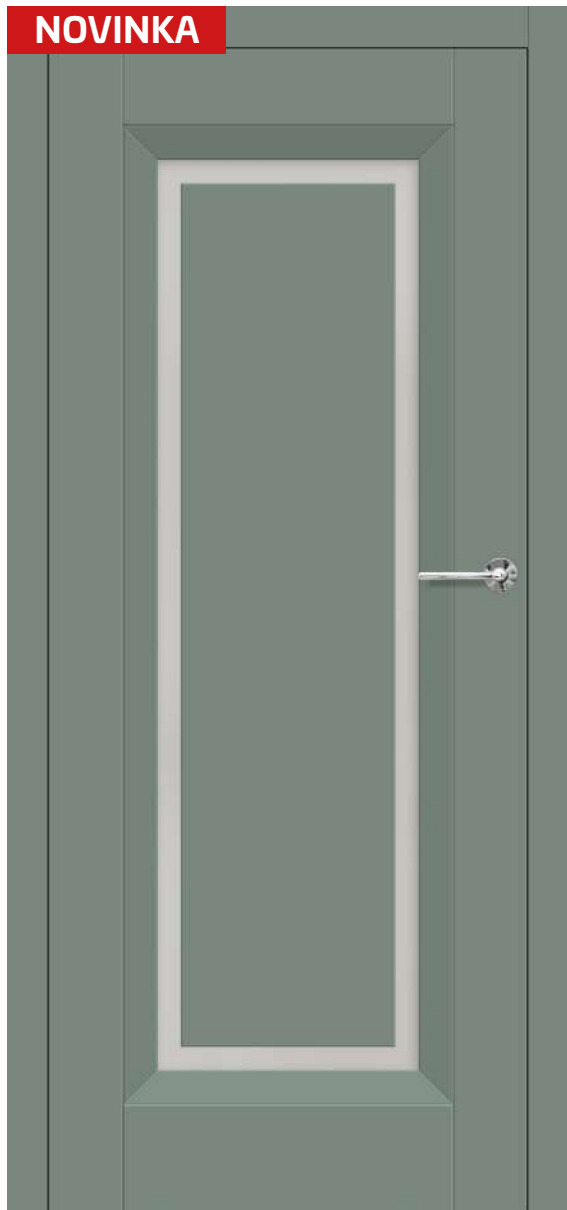

ERKADO

dveře jsou náš svět

NOVINKA

DOOR HOLDING EUROPE s.r.o.

800 111 999

CENTRÁLA :

Prubežná 1548/90, Strašnice, Praha 10, 10000

+420 222 544 711

e-mail: info@erkado.cz

SKLAD :

U Továren 260/25, Hostivař, Praha 15, 10200

POBOČKA PRAHA 6

Bělohorská 279, Břevnov, Praha 6, 16900

+420 283 980 500

e-mail: praha6@erkado.cz

POBOČKA BRNO

Cejl 107, Zábrdovice, Brno, 60200

+420 545 222 111

e-mail: brno@erkado.cz

www.erkado.cz

IČ: 27909590

DIČ: CZ27909590

WERBENA

Ceny v katalogu jsou uvedeny v českých korunách (CZK) bez DPH. Záruční list a návod k montáži jsou přiloženy k výrobku. Tento katalog slouží jako informační materiál, obsahuje aktuální ceny a aktuální dostupnost výrobků. Výrobce si vyhrazuje právo měnit ceny a dostupnost výrobků bez předchozího upozornění. Vzorky odstínů se mohou lišit od uvedených v katalogu. Odstíny porovnávejte s originálními vzorníky, které se nacházejí u našich distributorů.

Obrázky v katalogu slouží pouze jako náhled a u různých šířek křídel se mohou vyskytnout odlišné proporce rozměrů jednotlivých prvků. Vyhrazujeme si právo na tiskové chyby. Katalog není nabídkou ve smyslu práva a je publikován výhradně pro informativní účely.

Výběr dveří musí být proveden na základě technického projektu objektu, vyhotoveného s dodržáním platných norem a předpisů. ERKADO nabízí několik variant, avšak jejich výběr ponechává odběrateli, protože pouze odběratel nebo osoba ho zastupující zná určení a podmínky použití objednaného výrobku.

Technické schválení a certifikáty jsou ke stažení na internetových stránkách www.erkado.cz