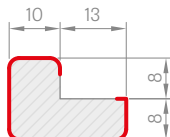

■ UKONČOVACÍ LIŠTA