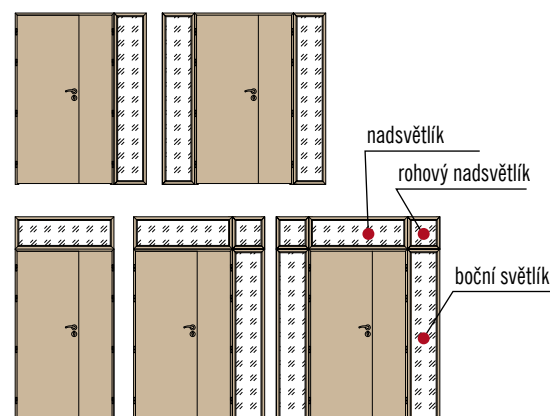

s nadsvětlíkem, bočním světlíkem a rohovým nadsvětlíkem

SVĚTLÍKY

DVEŘNÍ SVĚTLÍKY

■ Boční světlik - obložková zárubeň základ 6 cm / 8 cm

„30“ „40“ „50“ „60“

■ Rohový nadsvětlik - obložková zárubeň základ 6 cm / 8 cm