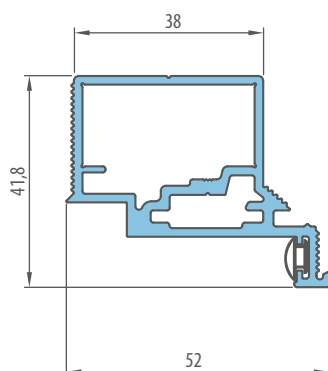

■ ŘEZ ZÁRUBNÍ