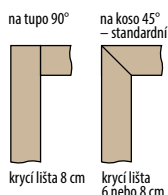

■ SPOJENÍ KRYCÍ LIŠTY

ŠÍŘKA	A	B	C	D	E	F	G
„60”	644	618	604	626	648	700±20	746*/ 786**
„65”	695	669	655	677	699	750±20	797*/ 837**
„70”	744	718	704	726	748	800±20	846*/ 886**
„75”	795	769	755	777	799	850±20	897*/ 937**
„80”	844	818	804	826	848	900±20	946*/ 986**
„85”	895	869	855	877	899	950±20	997*/ 1037**
„90”	944	918	904	926	948	1000±20	1046*/ 1086**
„95”	995	969	955	977	999	1050±20	1097*/ 1137**
„100”	1044	1018	1004	1026	1048	1100±20	1146*/ 1186**
„110”	1144	1118	1104	1126	1148	1200±20	1246*/ 1286**

**krycí lišta 6 cm / 8 cm

Rozsah regulace min.- max. (mm)	ZÁRUBNĚ			
	3D GREKO	CPL LAMINÁT, PREMIUM	CPL 0,2	UV LAK
65-70	3000,-	3250,-	3550,-	5500,-
70-80	3000,-	3250,-	3550,-	5500,-
80-100	2600,-	2850,-	3150,-	5100,-
100-120	2650,-	2900,-	3200,-	5300,-
120-140	2750,-	3000,-	3300,-	5500,-
140-160	2850,-	3100,-	3400,-	5700,-
160-180	3000,-	3250,-	3550,-	5900,-
180-200	3100,-	3350,-	3650,-	6100,-
200-220	3400,-	3650,-	3950,-	6500,-
220-240	3500,-	3750,-	4050,-	6700,-
240-260	3600,-	3850,-	4150,-	6900,-
260-280	3700,-	3950,-	4250,-	7100,-
280-300	4000,-	4250,-	4550,-	7600,-
300-340	4100,-	4350,-	4650,-	7850,-
340-360	4500,-	4750,-	5050,-	8100,-
360-380	4600,-	4850,-	5150,-	8250,-
380-400	4800,-	5050,-	5350,-	8500,-
400-420	4900,-	5150,-	5450,-	8850,-

1 díl
2 díly

- Spojení krycí lišty na tupo je možné pouze v případě 8 cm límce. Příplatek za toto provedení je 800,- vč 8 cm límce, pro povrch BILÉ LAKOVANÉ cena 1350,-, kromě regulace 75-95 mm.
- Cena obložkové a rámové zárubně pro dvoukřídle dveře +30%.
- Krycí lišta: standardní (pero 20 mm) nebo s prodlouženým perem (pero 40 mm) v povrchu GREKO (1000,-), ST CPL a PREMIUM (1100,-) a v povrchu CPL 0,2 a UV LAK 1700,-
- Lze vyrobit zárubně pro atypickou tloušťku zdi od 420 mm. Zárubně se budou skládat z více dílů. Příplatek za každých 2 cm rozsahu je 200,- – základem je cena zárubně 400-420 mm.
- Max. tloušťka zárubně je 500-520. V případě širší zárubně je třeba objednat ostění 120 mm
- Ceny zárubně typu tunel (slepá) o šířce 60, 70, 80, 90, 100 jsou stejné jako ceny obložkové zárubně.

- Ceny zárubně typu tunel (slepá) o šířce 110, 120, 130, 140, 150, 160, 170, 180, 190 = +30%.
- Je možné podříznout zárubně dle vlastního požadavku až do 50 mm bez ztráty záruky.
- Ostění pro rozšíření tloušťky zárubně, 55 mm nebo 120 mm = 1000,- pro CPL 0,2 a UV LAK = 1800,-
- Příplatek 800,- k ceně obložkové zárubně pro dveře HERSE
- Protipožární úprava obložkové zárubně 2200,-
- Elektroprotiplech 2000,-
- AquaStop – hybridní voděodolná zárubeň, (dostupná v normách PL a CZ pouze v dekorech ST CPL a PREMIUM a pouze pro obložku 8 cm spojovanou pod úhlem 45°) 1780,-

¹⁾ Norma 210 cm +15%