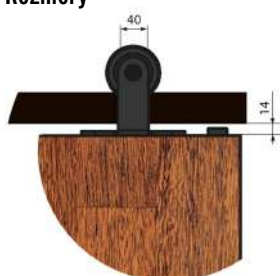

POSUVNÝ SYSTÉM - REA A LUNA

Inspirován uspořádáním v loftovém stylu, zdůrazňuje módní charakter interiéru, současně zaručuje pohodlí při použití a tichý, plynulý posuv.

■ VLASTNOSTI PRODUKTU

- hmotnost dveřního křídla do 100kg
- délka kolejničky 2000 mm
- barva povrchu černý mat
- snadná montáž
- tichý a plynulý posuv

■ Rozměry

■ VLASTNOSTI PRODUKTU

- hmotnost dveřního křídla do 100kg
- délka kolejničky 2000 mm
- barva povrchu černý mat
- snadná montáž
- tichý a plynulý posuv

■ Rozměry

■ Obsah balení:

- 1x vodící trn
- 2x vozík
- 5x průchodka pro montáž na dveře
- 1x sada šroubů
- 2x doraz pevný - kolejničky
- 2x doraz pevný - dveře
- 1x kolejnička