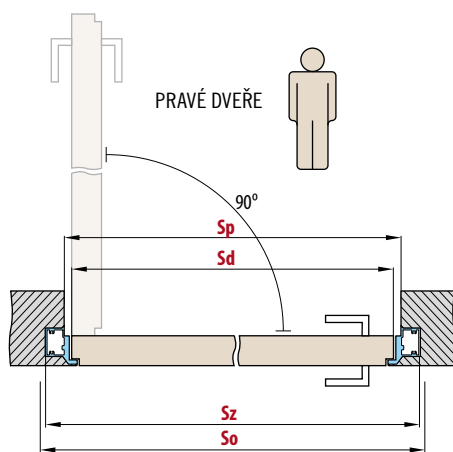

SKRYTÉ ZÁRUBNĚ COVERT

BEZOBLOŽKOVÉ DVEŘE

DVEŘE	3200,-
SKRYTÉ ZÁRUBNĚ HLINÍKOVÉ	6500,-

■ Standardní rozměry pro falcové dveře, otevírání dovnitř

Šířka dveří	Doporučená šířka otvoru	Vnitřní šířka zárubní	Šířka ve světlosti zárubní
Sd [mm]	So [mm]	Sz [mm]	Sp [mm]
620	710	690	605
720	810	790	705
820	910	890	805
920	1010	990	905
1020	1110	1090	1005

Výška dveří	Doporučená výška otvoru	Vnitřní výška zárubní	Výška ve světlosti zárubní
Hd [mm]	Ho [mm]	Hz [mm]	Hp [mm]
Norma 197 cm	1983	2040	2025
Norma 203 cm	2042	2090	2072
Norma 210 cm	2112	2170	2154

■ ŘEZ ZÁRUBNÍ

■ OSAZENÍ DO SÁDKOKARTONOVÉ PŘÍČKY

■ OSAZENÍ DO ZDĚNÉ PŘÍČKY

SKRYTÉ ZÁRUBNĚ /
BEZOBLOŽKOVÉ DVEŘE