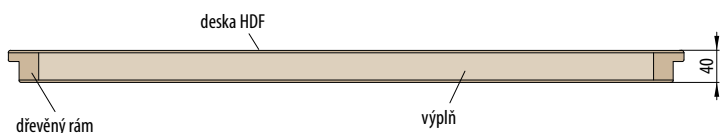

DESKOVÉ DVEŘE
STANDARD

POVRCHOVÉ ÚPRAVY ŘADY STANDARD

*) Povrchy ST CPL mají povrchovou úpravu AntiFinger zabraňující zanechání stop otisků prstů