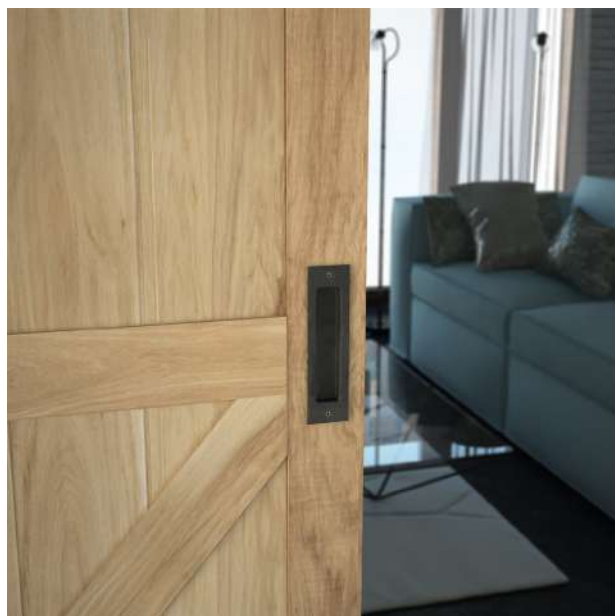

■ MUŠLE LOFT, 2 ks

Zápuštěná mušle
200*53*16 mm
kod 337-100
1100,-