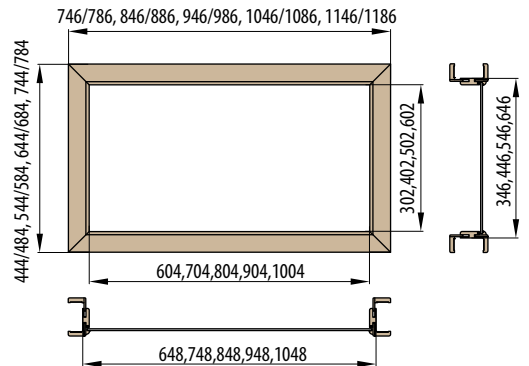

■ Nadsvětlik - obložková zárubeň pro jednokřídlé dveře základ 6 cm / 8 cm

„60“ „70“ „80“ „90“ „100“