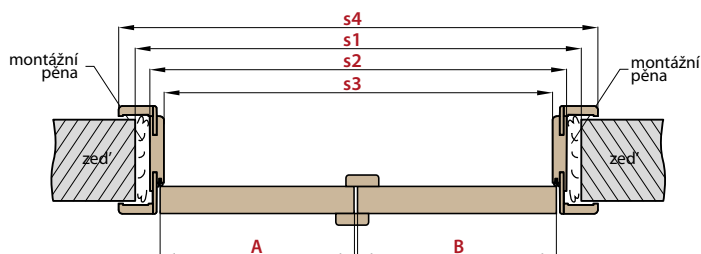

DVOUKŘÍDLÉ DVEŘE

BEZFALCOVÉ

■ DVOUKŘÍDLÉ DVEŘE BEZFALCOVÉ VČETNĚ OBLOŽKOVÉ ZÁRUBNĚ