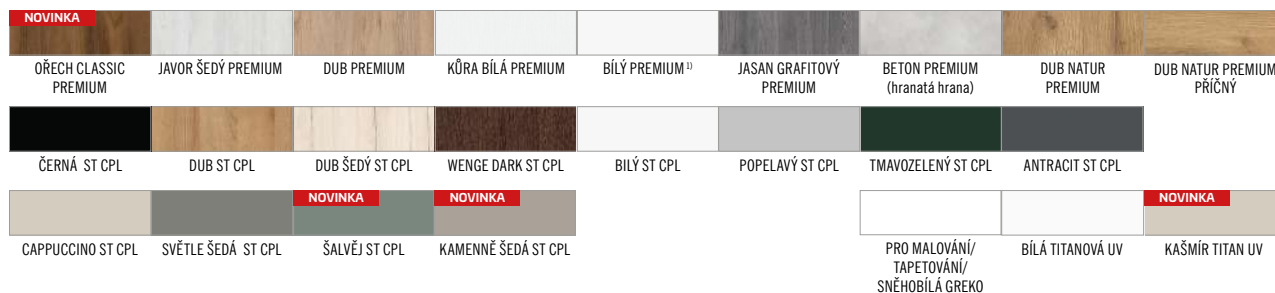

¹⁾ BÍLÝ PREMIUM imituje hladký malovaný povrch