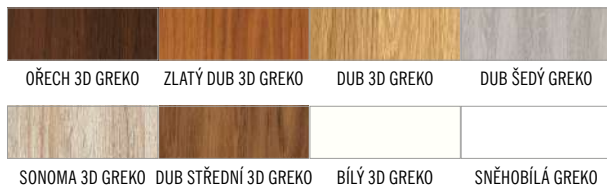

MISKANT 6

GREKO 5400,-

Černé malované dekorativní
linie o šířce 18 mm

CPL 6200,-

PREMIUM 6200,-

■ KONSTRUKCE

- křídlo vyrobené v rámové technologii STILE
- masivní 14 cm rám
- pevný kolíkový spoj a na perodrážku - zvýšená pevnost dveří
- estetické zasklení bez použití rámečku přidává dveřím luxusní vzhled
- mírně zaoblené hrany dveří, na hraně nejsou žádné spoje, což přispívá k delší životnosti dveří
- povrchová úprava: povrch 3D GREKO se zvýrazněnou strukturou dřeva, CPL LAMINÁT se zvýšenou odolností nebo strukturovaný velice odolný povrch PREMIUM
- velmi široká spodní a horní příčka