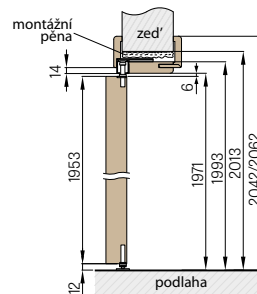

ŠÍŘKA	A	B	C	E	F	G	H
„60“	641	614	604	648	688	746*/786**	152,5
„70“	741	714	704	748	788	846*/886**	202,5
„80“	841	814	804	848	888	946*/986**	252,5
„90“	941	914	904	948	988	1046*/1086**	302,5
„100“	1041	1014	1004	1048	1088	1146*/1186**	352,5

DOSTUPNÉ ŠÍŘKY KŘÍDEL

60	70	80	90	100

DOSTUPNÉ VÝŠKY

197	202

Obložkové zárubně s rozsahem nad 280 mm se skládají ze dvou dílů

Obložkové zárubně s rozsahem nad 400 mm se skládají ze tří dílů

Obložkové zárubně s krycí lištou 6 cm nebo 8 cm (napojení na koso 45°) - bez příplatku

Rozsah regulace min.- max. (mm)	OBLOŽKOVÉ ZÁRUBNĚ PRO SKLÁDACÍ DVEŘE	
	3D GREKO, PREMIUM	
65-70	4900,-	
70-80	4900,-	
80-100	4500,-	
100-120	4550,-	
120-140	4650,-	
140-160	4800,-	
160-180	4950,-	
180-200	5000,-	
200-220	5150,-	
220-240	5250,-	
240-260	5400,-	
260-280	5500,-	
280-300	5750,-	
300-340	5850,-	
340-360	6300,-	
360-380	6450,-	
380-400	6700,-	
400-420	6800,-	

SVĚTLÁ AKÁCIE 3D GREKO	OŘECH 3D GREKO	ZLATÝ DUB 3D GREKO	DUB 3D GREKO	DUB ŠEDÝ GREKO	SONOMA 3D GREKO	DUB STŘEDNÍ 3D GREKO	BÍLÝ 3D GREKO hranatá hrana	SNĚHOBÍLÁ GREKO hranatá hrana
DUB ST CPL	DUB ŠEDÝ ST CPL	WENGE DARK ST CPL	BÍLÝ ST CPL	CAPPUCCINO ST CPL	SVĚTLE ŠEDÁ ST CPL	ČERNÁ ST CPL		
TMAVOZELENÝ ST CPL	ANTRACIT ST CPL	POPELAVÝ ST CPL	ŠALVĚJ ST CPL	KAMENNĚ ŠEDÁ ST CPL				
OŘECH CLASSIC PREMIUM	JAVOR ŠEDÝ PREMIUM	DUB PREMIUM	KŮRA BÍLÁ PREMIUM	BÍLÝ PREMIUM	JASAN GRAFITOVÝ PREMIUM	BETON PREMIUM	DUB NATUR PREMIUM	DUB NATUR PREMIUM PŘÍČNÝ
OŘECH CLASSIC CPL 0,2 a 0,7	DUB RETRO CPL 0,2 a 0,7	DUB CLASSIC CPL 0,2 a 0,7	BÍLÝ CPL 0,2 a 0,7	ANTRACIT SATIN CPL 0,2 a 0,7	POPELAVÝ CPL 0,2 a 0,7			

SKLÁDACÍ DVEŘE