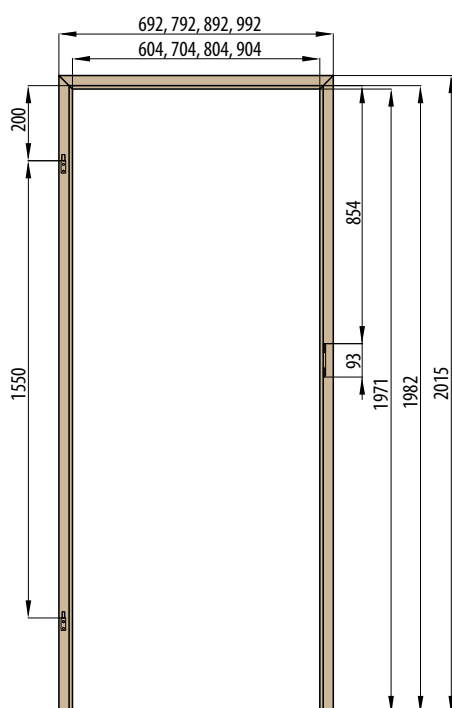

■ ZÁRUBNĚ PRO CELOSKLENĚNÉ DVEŘE

RÁMOVÁ ZÁRUBĚŇ PRO CELOSKLENĚNÉ DVEŘE