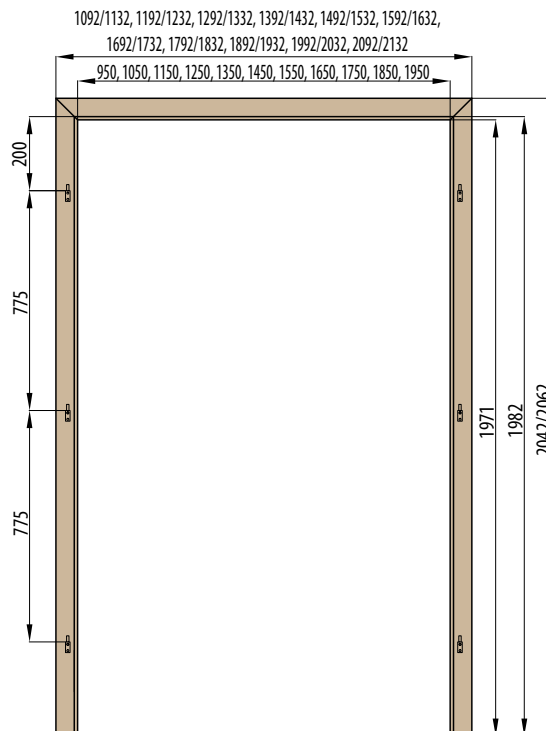

OBLOŽKOVÁ ZÁRUBĚŇ PRO DVOUKŘÍDLÉ DVEŘE krycí lišta 6 cm / 8 cm