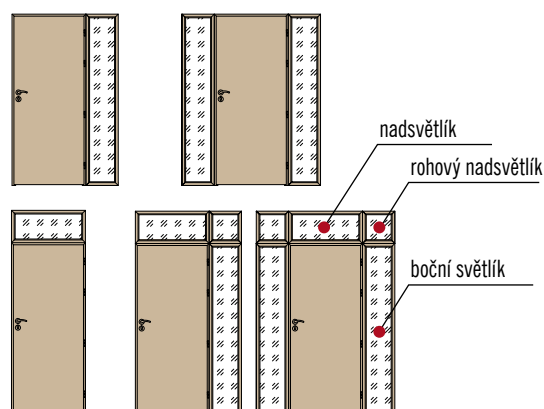

NADSVĚTLÍK PRO DVOUKŘÍDLÉ DVEŘE												
VÝŠKA	ZÁRUBEŇ	ŠÍŘKA										
		„90”	„100”	„110”	„120”	„130”	„140”	„150”	„160”	„170”	„180”	„190”
„30”	obložková	4600,-	4800,-	5000,-	5200,-	5400,-	5600,-	5800,-	6000,-	6200,-	6400,-	6600,-
	rámová	3800,-	4000,-	4200,-	4400,-	4600,-	4800,-	5000,-	5200,-	5400,-	5600,-	5800,-
„40”	obložková	4800,-	5000,-	5200,-	5400,-	5600,-	5800,-	6000,-	6200,-	6400,-	6600,-	6800,-
	rámová	4000,-	4200,-	4400,-	4600,-	4800,-	5000,-	5200,-	5400,-	5600,-	5800,-	6000,-
„50”	obložková	5000,-	5200,-	5400,-	5600,-	5800,-	6000,-	6200,-	6400,-	6600,-	6800,-	7000,-
	rámová	4200,-	4400,-	4600,-	4800,-	5000,-	5200,-	5400,-	5600,-	5800,-	6000,-	6200,-
„60”	obložková	5200,-	5400,-	5600,-	5800,-	6000,-	6200,-	6400,-	6600,-	6800,-	7000,-	7200,-
	rámová	4400,-	4600,-	4800,-	5000,-	5200,-	5400,-	5600,-	5800,-	6000,-	6200,-	6400,-

TYPY SVĚTLÍKŮ

- PRO RÁMOVOU ZÁRUBEŇ
- PRO JEDNOKŘÍDLOVÉ DVEŘE
- PRO OBLOŽKOVOU ZÁRUBEŇ
- PRO DVOUKŘÍDLÉ DVEŘE

PROVEDENÍ SVĚTLÍKŮ

JEDNOKŘÍDLÉ DVEŘE

s nadsvětlíkem, bočním světlíkem a rohovým nadsvětlíkem