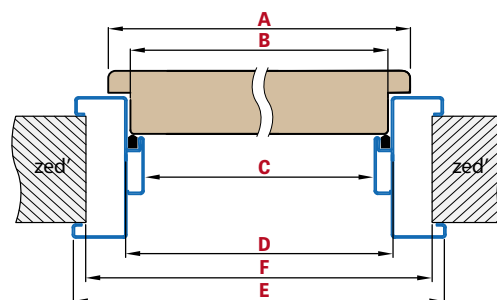

Šířka dveří	A	B	C	D	E	F
„60”	644	617	600	630	690	660
„70”	744	717	700	730	790	760
„80”	844	817	800	830	890	860
„90”	944	917	900	930	990	960
„100”	1044	1017	1000	1030	1090	1060

■ **DĚLENÁ PRO DODATEČNOU MONTÁŽ**
PRAŠKOVÁ BARVA KOMAXIT DLE RAL