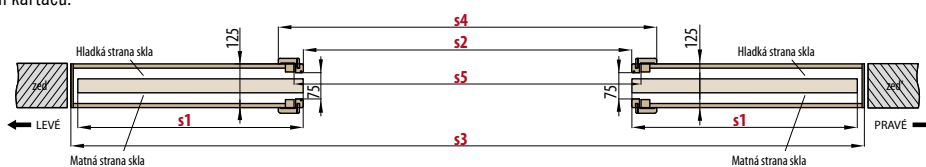

PD2P.125 (ukázka levých a pravých dveří)

- rozsah regulace zárubně 125-130 mm

Dostupné pro vše modely.
V balení včetně těsnících kartáčků.