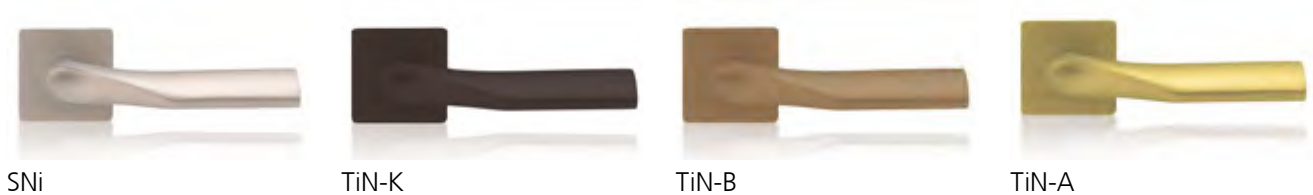

ČERNÁ MAT

■ TI - SQUARE Prive 4275HR 7S
s integrovaným uzamykáním v klíce

ČERNÁ MAT

NOVINKA

T - titan

NP - níkl perla

OCS - chrom brousený

SOGUT - Design 2017