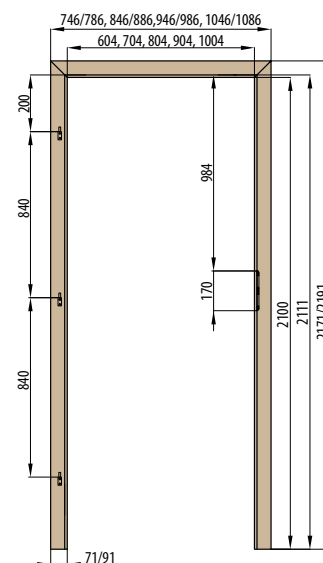

RÁMOVÁ ZÁRUBNĚ

OBLOŽKOVÁ ZÁRUBNĚ PRO FALCOVÉ DVEŘE

197 cm
krycí lišta 6 cm / 8 cm

OBLOŽKOVÁ ZÁRUBNĚ PRO FALCOVÉ DVEŘE

210 cm
krycí lišta 6 cm / 8 cm

OBLOŽKOVÁ ZÁRUBNĚ PRO FALCOVÉ DVEŘE NORMA PL

krycí lišta 6 cm / 8 cm