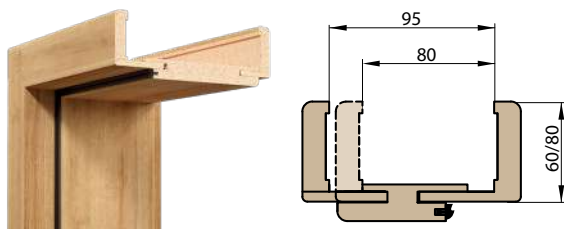

OBLOŽKOVÉ ZÁRUBNĚ PRO BEZFALCOVÉ DVEŘE

ROZSAH REGULACE ZÁRUBNĚ 80-95 mm

krycí lišta 6 cm / 8 cm

Pro zárubně regulace s regulací 80-95 je třeba svépomocí seříznout krycí lištu dle přesné tloušťky zdi