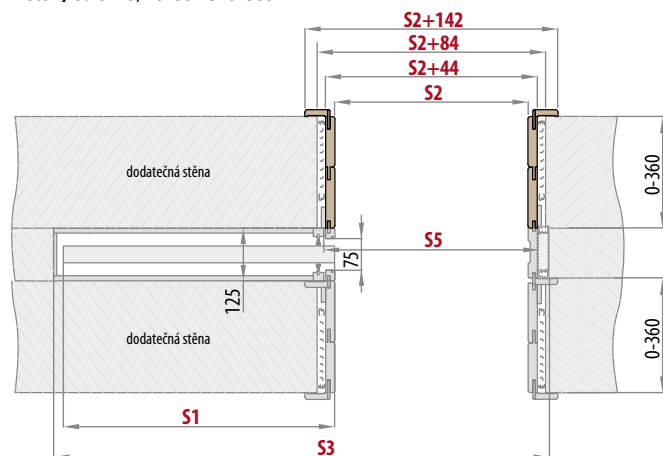

ZN1 jednostranné obložení pro jednokřídlé pouzdra

■ rozsah regulace zárubní dodatečné stěny od 0-40, 40-60...340-360

	POSUVNÉ DVEŘE DO STAVEBNÍHO POUZDRA									
	„60”	„70”	„80”	„90”	„100”	„125”	„145”	„165”	„185”	
s1	Šířka dveří	644	744	844	944	1044	644	744	844	944
s2	Šířka ve světlosti zárubně	602	702	802	902	1002	1250	1450	1650	1850
s3	Šířka otvoru pro pouzdro	1330/1370	1530/1570	1730/1770	1930/1970	2130/2170	2595/2635	2995/3035	3395/3435	3795/3835
s4	Šířka pokrytí zárubně, záklop 6 cm / 8 cm	744/784	844/884	944/984	1044/1084	1144/1184	1344/1384	1544/1584	1744/1784	1944/1984
s5	Šířka otvoru pro zárubeň	655	755	855	955	1055	1303	1503	1703	1903
h1	Výška dveří	1983/2112¹⁾								
h2	Výška pokrytí zárubně, záklop 6 cm / 8 cm	(2042/2063) (2174/2194)¹⁾								
h3	Výška otvoru pro pouzdro	2060/2080								
h4	Výška ve světlosti zárubně	1974/2103¹⁾								

¹⁾ Norma 210