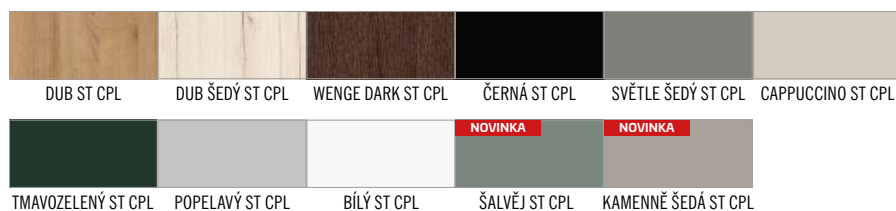

■ DEKORAČNÍ LIŠTA

■ MONTÁŽNÍ LIŠTA

■ UKONČOVACÍ LIŠTA

■ DEKORAČNÍ PANEL

ERKADO

ADAPTER

— povrchová úprava

ST CPL i PREMIUM	
adapter, delka 2750 mm, 1 ks	700,-
dekorační lišta+montážní lišta delka 2750 mm, 3 ks	1350,-
ukončovací lišta, delka 2750 mm 1 ks	200,-

Jednotlivé prvky systému dekoračních panelů jsou vyrobeny z MDF a jsou v délce 2750 mm, avšak každý produkt má výrobní délku 2800 mm. Na každé straně je 25 mm okraj pro individuální ořez před instalací jako rezerva pro případ poškození dopravou.

- Obsah balení:
  adaptér - množství v balení: 1 kus
  koncová lišta - množství v balení: 1 kus
  dekorativní lišta + montážní lišta - množství v balení 3 sady

CPL

PREMIUM

DEKORAČNÍ PANEL