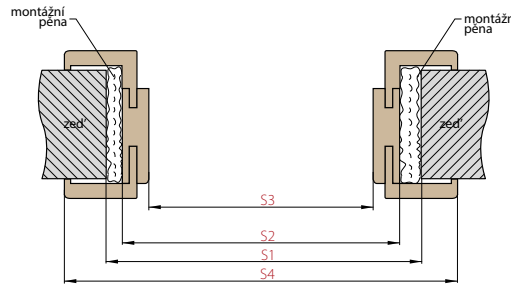

OBLOŽKOVÁ ZÁRUBEŇ TYPU TUNEL (SLEPÁ, PRŮCHOZÍ)

■ Cena zárubně typu tunel je stejná jako cena obložkové zárubně pro falcové dveře.

■ Norma 210 cm +15%

Zárubeň typu tunel nebo slepá, průchozí zárubeň je obložková zárubeň bez kování a těsnění (mimo OKZ). Může být instalována ve dveřních otvorech jako ochrana rohů stěn, avšak nejčastěji se používá za estetickým účelem – jako dekorace interiéru. Obložkové zárubně typu tunel se používají také v posuvných dveřích ERKADO. Pro posuvné dveře je třeba objednat tunel standartní, ne pro bezfalcové dveře!

		OBLOŽKOVÁ ZÁRUBEŇ TYPU TUNEL STANDARDNÍ													
		„60“	„70“	„80“	„90“	„100“	„110“	„120“	„130“	„140“	„150“	„160“	„170“	„180“	„190“
S1	Doporučená šířka otvoru, ±2 cm	700	800	900	1000	1100	1200	1300	1400	1500	1600	1700	1800	1900	2000
S2	Vnitřní šířka zárubně	648	748	848	948	1048	1148	1248	1348	1448	1548	1648	1748	1848	1948
S3	Šířka ve světlosti zárubně	604	704	804	904	1004	1104	1204	1304	1404	1504	1604	1704	1804	1904
S4	Šířka pokrytí zárubně, krycí lišta 6 cm / 8 cm	746/786	846/886	946/986	1046/1086	1146/1186	1246/1286	1346/1386	1446/1486	1546/1586	1646/1686	1746/1786	1846/1886	1946/1986	2046/2086
H1	Doporučená výška otvoru, ±2 cm	2020	2020	2020	2020	2020	2020	2020	2020	2020	2020	2020	2020	2020	2020
H2	Vnitřní výška zárubně	1993	1993	1993	1993	1993	1993	1993	1993	1993	1993	1993	1993	1993	1993
H3	Výška ve světlosti zárubně	1971	1971	1971	1971	1971	1971	1971	1971	1971	1971	1971	1971	1971	1971
H4	Výška pokrytí zárubně, krycí lišta 6 cm / 8 cm	2042/2062	2042/2062	2042/2062	2042/2062	2042/2062	2042/2062	2042/2062	2042/2062	2042/2062	2042/2062	2042/2062	2042/2062	2042/2062	2042/2062

		OBLOŽKOVÁ ZÁRUBEŇ TYPU TUNEL PRO BEZFALCOVÉ DVEŘE												
		„60“	„70“	„80“	„90“	„100“	„110“	„120“	„130“	„140“	„150“	„160“	„170“	„180“
S1	Doporučená šířka otvoru, ±2 cm	730	830	930	1030	1130	1230	3030	1430	1530	1630	1730	1830	1930
S2	Vnitřní šířka zárubně	673	773	873	973	1073	1173	1273	1373	1473	1573	1673	1773	1873
S3	Šířka ve světlosti zárubně	629	729	829	929	1029	1129	1229	1329	1429	1529	1629	1729	1829
S4	Šířka pokrytí zárubně, krycí lišta 6 cm / 8 cm	771/811	871/911	971/1011	1071/1111	1171/1211	1271/1311	1371/1411	1471/1511	1571/1611	1671/1711	1771/1811	1871/1911	1971/2011
H1	Doporučená výška otvoru, ±2 cm	2030	2030	2030	2030	2030	2030	2030	2030	2030	2030	2030	2030	2030
H2	Vnitřní výška zárubně	2006	2006	2006	2006	2006	2006	2006	2006	2006	2006	2006	2006	2006
H3	Výška ve světlosti zárubně	1984	1984	1984	1984	1984	1984	1984	1984	1984	1984	1984	1984	1984
H4	Výška pokrytí zárubně, krycí lišta 6 cm / 8 cm	2055/2075	2055/2075	2055/2075	2055/2075	2055/2075	2055/2075	2055/2075	2055/2075	2055/2075	2055/2075	2055/2075	2055/2075	2055/2075

■ **PODLAHOVÁ LIŠTA**
PODLAHOVÁ LIŠTA 2,4 bm 350,-
titanová bílá UV 650,-