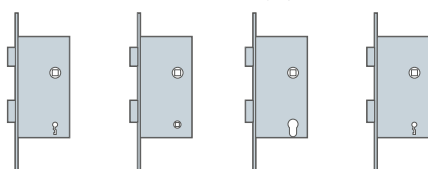

Podříznutí není dostupné u posuvných dveří na stěnu, do pouzdra, dveří FRAGI, GRAF

ZÁMKY

ZÁMEK NA DOZICKÝ KLÍČ

ZÁMEK WC

ZÁMEK NA CYLINDRICKOU VLOŽKU

ZÁMEK ÚSPORNÝ

KRYTKY NA PANTY

NIKEL, PATINA, CHROM, MOSAZ LESK, BÍLÁ A ČERNÁ