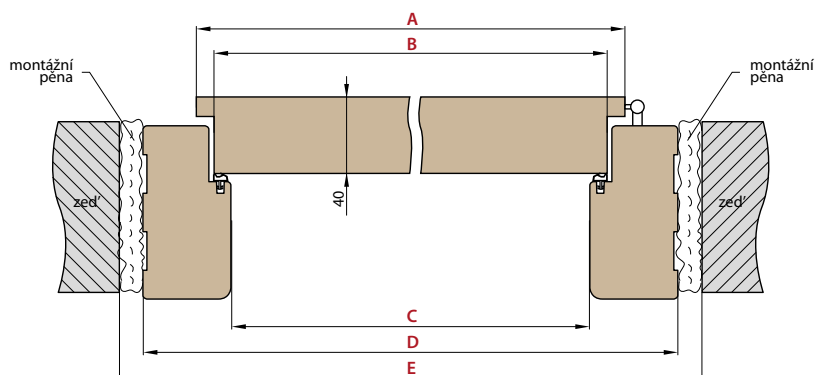

■ NÁKRES RÁMOVÉ ZÁRUBNĚ

POVRCH	Cena
3D GREKO	1800,-
CPL, PREMIUM	2000,-
CPL 0,2	2300,-
UV LAK	3800,-

ŠÍŘKA	A	B	C	D	E
„60”	644	618	604	692	722
„70”	744	718	704	792	822
„80”	844	818	804	892	922
„90”	944	918	904	992	1022
„100”	1044	1018	1004	1092	1122

■ OBLÁ KRYCÍ LIŠTA

POVRCH	Cena
3D GREKO	200,-
CPL, PREMIUM	250,-
CPL 0,2	300,-
UV LAK	500,-

Pro rozměry 60-100 = 2,5ks x 213,cm
pro rozměry 100-190 = 3ks x 213cm