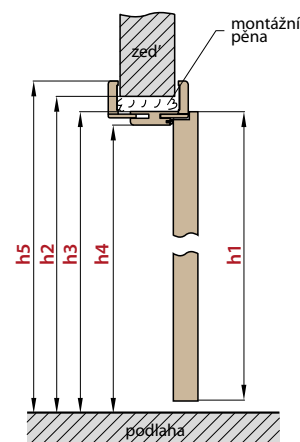

DVOUKŘÍDLÉ DVEŘE

■ DVOUKŘÍDLÉ DVEŘE VČETNĚ OBLOŽKOVÉ ZÁRUBNĚ