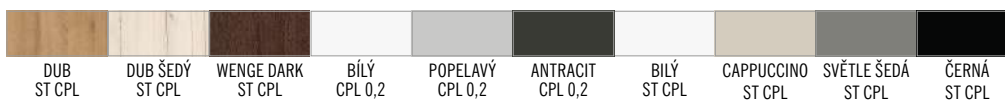

PREMIUM, PŘÍČNÝ GREKO 6250,-