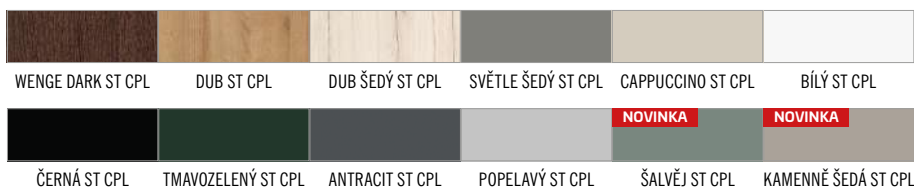

MISKANT 6

GREKO 5400,-

Černé malované dekorativní
linie o šířce 18 mm

CPL 6200,-

PREMIUM 6200,-

■ KONSTRUKCE

- křídlo vyrobené v rámové technologii STILE
- masivní 14 cm rám
- pevný kolíkový spoj a na perodrážku - zvýšená pevnost dveří
- estetické zasklení bez použití rámečku přidává dveřím luxusní vzhled
- mírně zaoblené hrany dveří, na hraně nejsou žádné spoje, což přispívá k delší životnosti dveří
- povrchová úprava: povrch 3D GREKO se zvýrazněnou strukturou dřeva, CPL LAMINÁT se zvýšenou odolností nebo strukturovaný velice odolný povrch PREMIUM
- velmi široká spodní a horní příčka