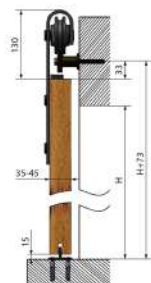

■ Rozměry

■ Obsah balení:

- 1x vodící trn
- 2x vozík
- 5x průchodka pro montáž na dveře
- 1x sada šroubů
- 2x doraz pevný - kolejnice
- 2x doraz pevný - dveře
- 1x kolejnice

System Loft IZYDA

System Loft TEMIDA