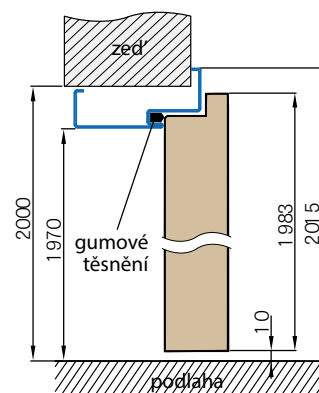

OCELOVÉ ZÁRUBNĚ PROTIPOŽÁRNÍ S TĚSNĚNÍM

NOVINKA

■ cena od 2600,-

■ **PRO SADROKARTON**
ZÁKLADNÍ ANTIKOROZNÍ BARVA

■ **PRO ZĚNÍ**

Šířka dveří	A	B	C	D	E	F
„60”	644	617	600	630	690	660
„70”	744	717	700	730	790	760
„80”	844	817	800	830	890	860
„90”	944	917	900	930	990	960
„100”	1044	1017	1000	1030	1090	1060

■ **DĚLENÁ PRO DODATEČNOU MONTÁŽ**
PRAŠKOVÁ BARVA KOMAXIT DLE RAL

Rozsah regulace min.- max. (mm)	CENA
65-100	5900,-
95-120	6100,-
115-140	6400,-
135-160	6900,-
155-180	7100,-
175-200	7200,-
195-220	7500,-
215-240	7800,-
235-260	8100,-
255-280	8400,-
275-300	8700,-
295-320	8900,-
315-340	9200,-
335-370	9500,-

Šířka dveří	A	B	C	D	E	F
„60”	644	617	600	730	730	660
„70”	744	717	700	830	830	760
„80”	844	817	800	930	930	860
„90”	944	917	900	1030	10730	960
„100”	1044	1017	1000	1130	1130	1060

■ **PŘÍSLUŠENSTVÍ ZA PŘÍPLATEK**

norma 210 cm	+17%
KOMAXIT RAL	od 1500,-
dvoukřídlé provedení	+20%
BeFo – příprava pro el. zámek vč. protiplechu	1000,-
protipožární úprava	0,-

ZÁRUBNĚ