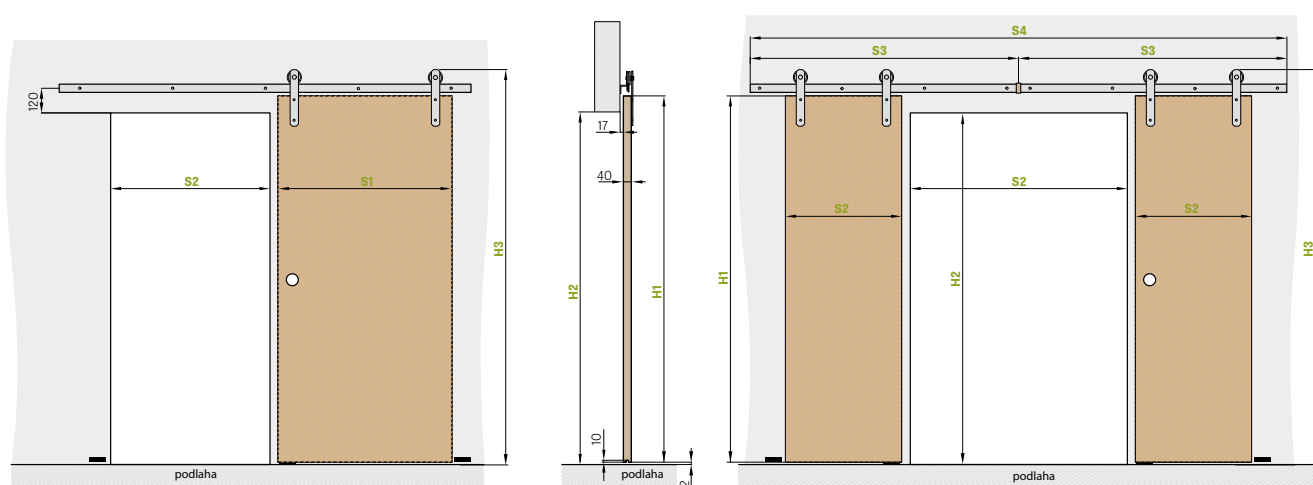

,60"	,70"	,80"	,90"	,100"
S1 Šířka křídla	644	744	844	944	1044
S2 Doporučená šířka otvoru	574	674	774	874	974
H1 Výška dveří	1985 (2112)²⁾				
H2 Doporučená výška otvoru	1962 (2044)²⁾				
H3 Celková výška systému	2170 (2252)²⁾				

	,120"	,140"	,160"	,180"	,200"
S1 Šířka křídla	2 x 644	2 x 744	2 x 844	2 x 944	2 x 1044
S2 Doporučená šířka otvoru	1202	1402	1602	1802	2002
S3 Delka garnýží	1500	1500	2000	2000	2200
S4 Celková délka garnýží¹⁾	3000	3000	4000	4000	4400
H1 Výška dveří	1985 (2112)²⁾				
H2 Doporučená výška otvoru	1962 (2044)²⁾				
H3 Celková výška systému	2170 (2252)²⁾				

■ GARNÝŽ:

- 200 cm pro křídla „60“ - „80“
- 250 cm pro křídla „90“ - „100“

¹⁾ Garnýž dvoukřídlových dveří se spojuje pomocí spojky

²⁾ norma 210 cm + 15%