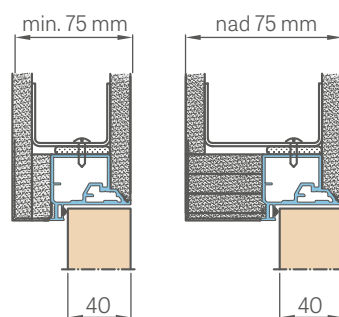

■ OSAZENÍ DO SÁDROKARTONOVÉ PŘÍČKY