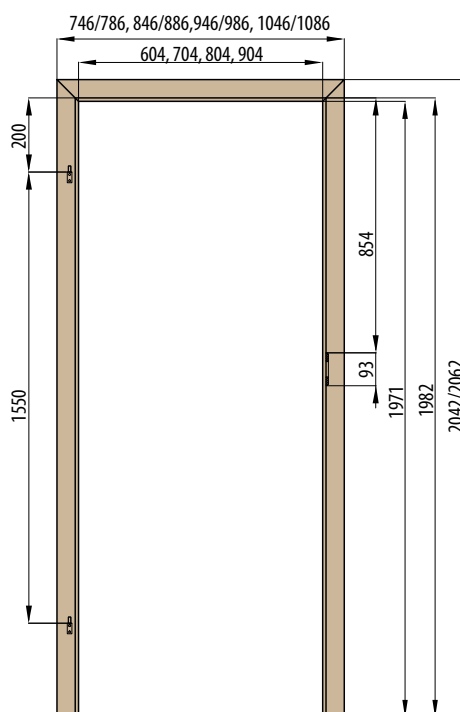

OBLOŽKOVÁ ZÁRUBĚŇ PRO CELOSKLENĚNÉ DVEŘE krycí lišta 6 cm / 8 cm

■ Ostění pro rozšíření tloušťky zárubni

■ Záklop prodloužený 0-20 mm