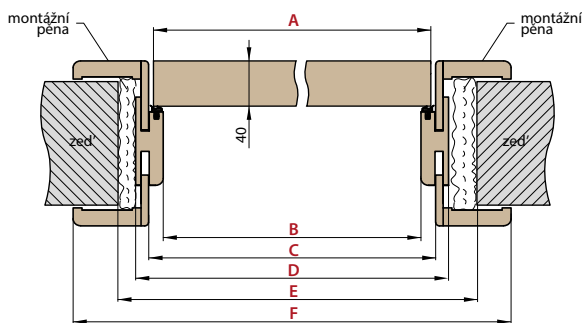

SPOJENÍ KRYCÍ LIŠTY

NÁKRES OBLOŽKOVÉ ZÁRUBNĚ

ŠÍŘKA	A	B	C	D	E	F
„60N“	620	605	627	649	710±20	747*/ 787**
„60“	644	629	651	673	730±20	771*/ 811**
„65“	695	680	702	724	780±20	822*/ 862**
„70N“	720	705	727	749	810±20	847*/ 887**
„70“	744	729	751	773	830±20	871*/ 911**
„75“	795	780	802	824	880±20	922*/ 962**
„80N“	820	805	827	849	910±20	947*/ 987**
„80“	844	829	851	873	930±20	971*/ 1011**
„85“	895	880	902	924	980±20	1022*/ 1062**
„90N“	920	905	927	949	1010±20	1047*/ 1087**
„90“	944	929	951	973	1030±20	1071*/ 1111**
„95“	995	980	1002	1024	1080±20	1122*/ 1162**
„100“	1044	1029	1051	1073	1130±20	1171*/ 1211**
„110“	1144	1129	1151	1173	1230±20	1271*/ 1311**

**krycí lišta 6 cm / 8 cm

Rozměry N jsou dostupné pro dveře ALTAMURA 1, BALDUR 1, UNO PREMIUM

Rozsah regulace min.- max. (mm)	OBLOŽKOVÉ ZÁRUBNĚ DLE PLOCHŮ			
	3D GREKO	CPL LAMINÁT, PREMIUM	CPL 0,2	UV LAK
80-95				
95-115	5000,-	5500,-	5700,-	7200,-
115-135				
135-155	5250,-	5750,-	5950,-	7450,-
155-175				
175-195				
195-215				
215-235	5400,-	5900,-	6100,-	7600,-
235-255				
255-275	5550,-	6050,-	6250,-	7900,-
275-295				
295-315	5700,-	6200,-	6400,-	8100,-
315-335	5950,-	6450,-	6650,-	8400,-
335-355	6500,-	7000,-	7200,-	8800,-
355-375				
375-395	6800,-	7300,-	7500,-	9200,-
395-415