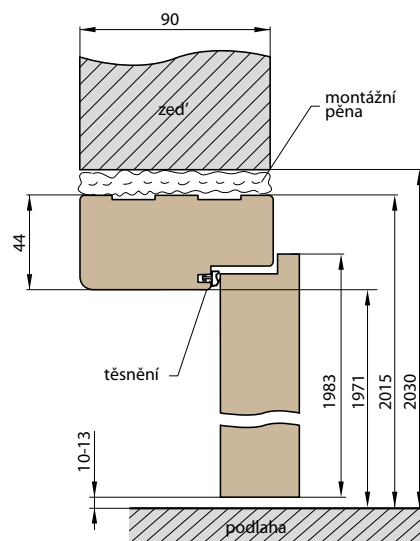

■ PLOCHÁ KRYCÍ LIŠTA 8 mm

POVRCH	Cena
3D GREKO	350,-
CPL, PREMIUM	400,-
CPL 0,2	600,-
UV LAK	1000,-

Pro rozměry 60-100 = 2,5ks x 213,cm
pro rozměry 100-190 = 3ks x 213cm

■ PLOCHÁ KRYCÍ LIŠTA 16 mm

POVRCH	Cena
3D GREKO	700,-
CPL, PREMIUM	800,-
CPL 0,2	1100,-
UV LAK	1500,-

Příplatek 800,- k ceně obložkové zárubně pro dveře HERSE