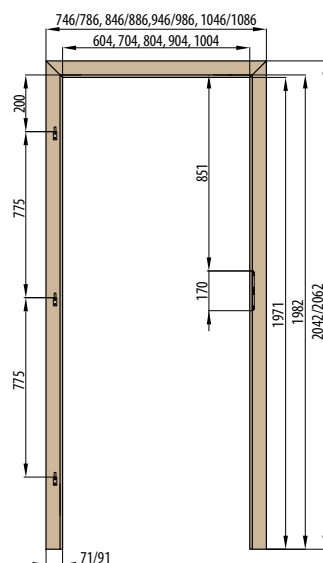

RÁMOVÁ ZÁRUBNĚ

OBLOŽKOVÁ ZÁRUBNĚ PRO FALCOVÉ DVEŘE

197 cm
krycí lišta 6 cm / 8 cm

OBLOŽKOVÁ ZÁRUBNĚ PRO FALCOVÉ DVEŘE

210 cm
krycí lišta 6 cm / 8 cm

OBLOŽKOVÁ ZÁRUBNĚ PRO FALCOVÉ DVEŘE NORMA PL

krycí lišta 6 cm / 8 cm