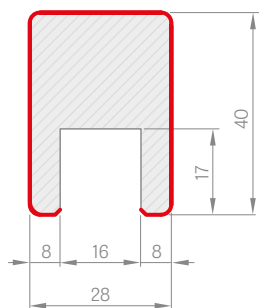

■ DEKORAČNÍ LIŠTA

■ MONTÁŽNÍ LIŠTA

■ UKONČOVACÍ LIŠTA

■ DEKORAČNÍ PANEL

ERKADO