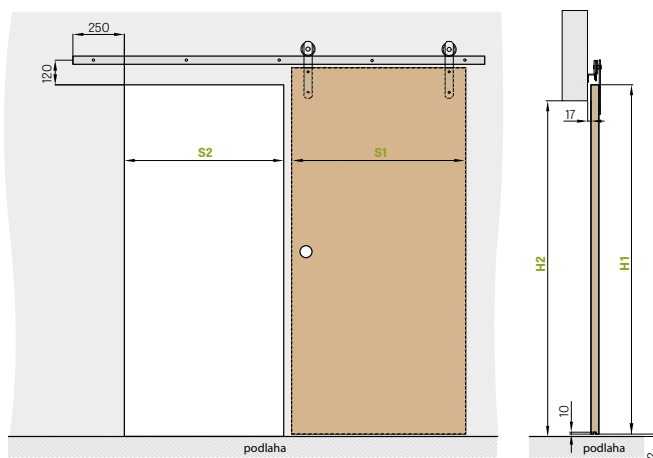

Posuvný systém na stěnu typu LOFT je dostupný v černé barvě, jako komplet s plným křídlem typu LOFT. Křídlo LOFT je běžně dodáváno se stabilizační výplní voštiny nebo za příplatek plná deska. Systém je určen pro začištěný průchozí otvor, nelze ho doplnit zárubní - tunelem. Kompletní systém se skládá: garnýž LOFT + křídlo LOFT + mušle + tichý doraz na jednu nebo na dvě strany.

posuvný systém na stěnu typ LOFT	6000,-
mušle dle výběru na str. kování	
výplň plná deska	1000,-
ventilační kovové průduchy: kulaté a hranaté (4 ks) povrchová úprava: černý mat	600,-
šířka křídla „100”	500,-
tichý doraz	1000,-
spojka pro dvoukřídlovou kolejnici	500,-