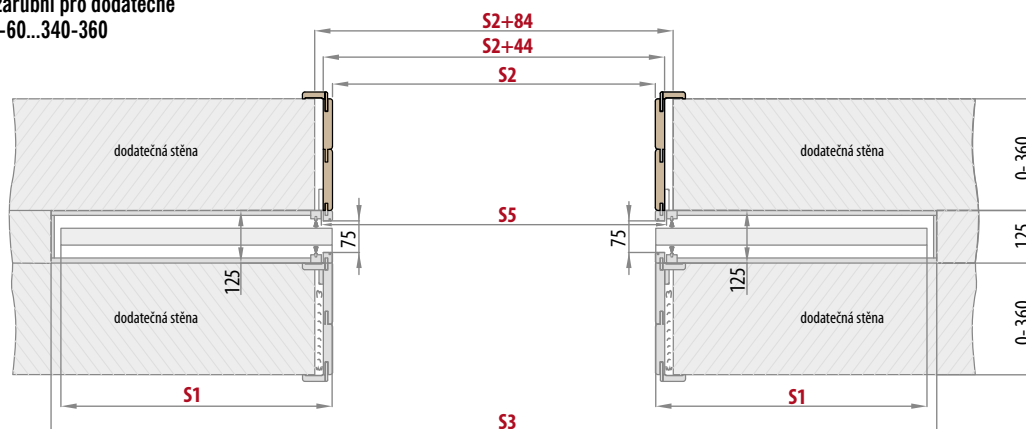

ZN2 jednostranné obložení pro dvoukřídlové pouzdra

- rozsah regulace zárubní pro dodatečné stěny od 0-40, 40-60...340-360