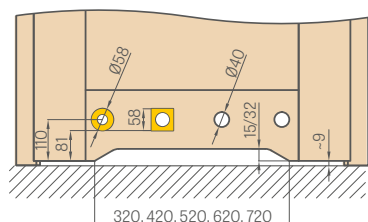

VENTILAČNÍ PODŘÍZNUTÍ STANDARD (výš. 32mm) MINI (výš. 15mm)

Podříznutí není dostupné u posuvných dveří na stěnu, do pouzdra, dveří FRAGI, GRAF