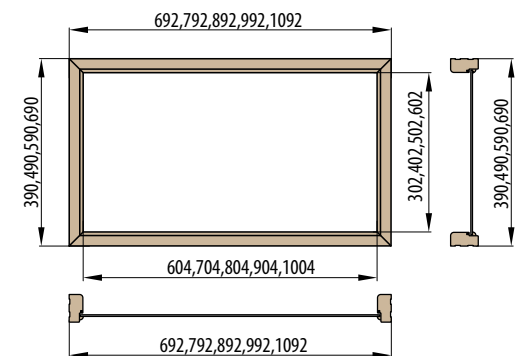

■ Nadsvětlik - rámová zárubeň pro jednokřídlé dveře

„60“ „70“ „80“ „90“ „100“