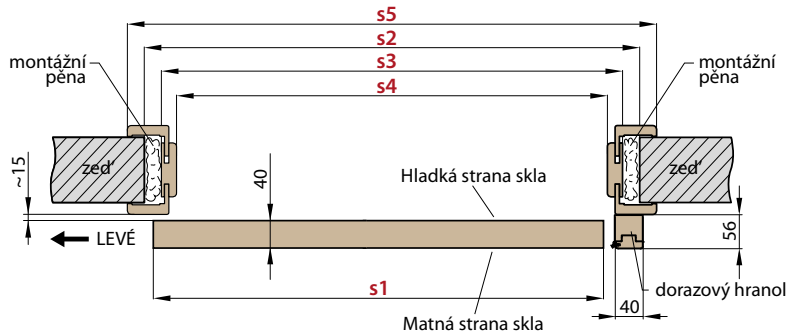

¹⁾ norma 210

²⁾ pro křídla šířky 90-110 cm, cena tichého dorazu 1800,-

POSUVNÉ DVEŘE NA STĚNU

■ POSUVNÉ DVEŘE NA STĚNU VČETNĚ OBLOŽKOVÉ ZÁRUBNĚ

PD1S (ukázka levých dveří)

PD2S (ukázka levých a pravých dveří)