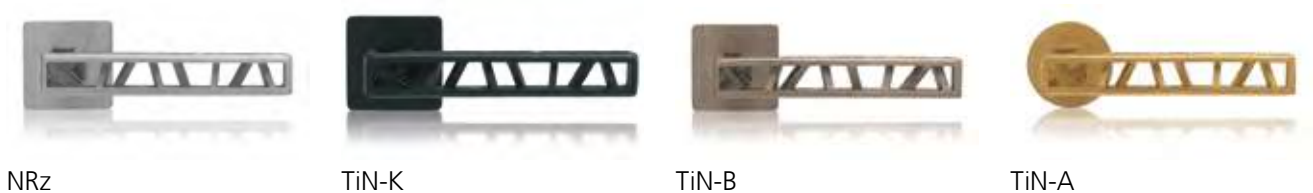

INDUSTRY SQUELETTE - Design 2018

NRz

TiN-K

TiN-B

TiN-A

CENA OD			
MODEL	BB	PZ	WC
INDUSTRY	3560,-	3560,-	4100,-