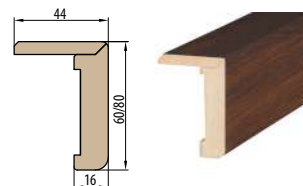

■ ZÁRUBNĚ PRO DVOUKŘÍDLÉ DVEŘE

RÁMOVÁ ZÁRUBĚŇ PRO DVOUKŘÍDLÉ DVEŘE

OBLOŽKOVÁ ZÁRUBĚŇ PRO DVOUKŘÍDLÉ DVEŘE krycí lišta 6 cm / 8 cm

■ ZÁRUBNĚ PRO CELOSKLENĚNÉ DVEŘE

RÁMOVÁ ZÁRUBĚŇ PRO CELOSKLENĚNÉ DVEŘE

OBLOŽKOVÁ ZÁRUBĚŇ PRO CELOSKLENĚNÉ DVEŘE krycí lišta 6 cm / 8 cm

■ Ostění pro rozšíření tloušťky zárubni

■ Záklop prodloužený 0-20 mm

■ Záklop s prodlouženým perem o 2 cm do obložkové zárubně, pero 40

Krycí lišta:
GREKO 1300,-
ST CPL a PREMIUM 1500,-
CPL 0,2 a UV LAK 2000,-