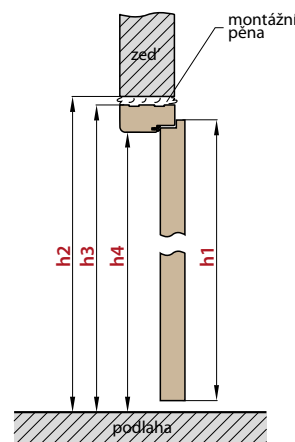

■ DVOUKŘÍDLÉ DVEŘE VČETNĚ RÁMOVÉ ZÁRUBNĚ

OBLOŽKOVÉ ZÁRUBNĚ		DVOUKŘÍDLÉ DVEŘE (ROZMĚRY PRO ZÁRUBEŇ TYPU TUNEL, VIZ TABULKA STR. 193)										
		„90”	„100”	„110”	„120”	„130”	„140”	„150”	„160”	„170”	„180”	„190”
A+B	Šířka dveří	988	1088	1188	1288	1388	1488	1588	1688	1788	1888	1988
s1	Doporučená šířka otvoru, ±1cm	1034	1134	1234	1334	1434	1534	1634	1734	1834	1934	2034
s2	Vnitřní šířka zárubně	994	1094	1194	1294	1394	1494	1594	1694	1794	1894	1994
s3	Šířka ve světlosti zárubně	950	1050	1150	1250	1350	1450	1550	1650	1750	1850	1950
s4	Šířka pokrytí zárubně, záklop 6 cm / 8 cm	1092/ 1132	1192/ 1232	1292/ 1332	1392/ 1432	1492/ 1532	1592/ 1632	1692/ 1732	1792/ 1832	1892/ 1932	1992/ 2032	2092/ 2132
h1	Výška dveří	1983/2112¹⁾										
h2	Doporučená výška otvoru, ±1cm	2013/2142¹⁾										
h3	Vnitřní výška zárubně	1993/2122¹⁾										
h4	Výška ve světlosti zárubně	1971/2100¹⁾										
h5	Výška pokrytí zárubně, záklop 6 cm / 8 cm	(2042/2062) (2171/2191)¹⁾										

RÁMOVÉ ZÁRUBNĚ		DVOUKŘÍDLÉ DVEŘE										
		„90”	„100”	„110”	„120”	„130”	„140”	„150”	„160”	„170”	„180”	„190”
A+B	Šířka dveří	988	1088	1188	1288	1388	1488	1588	1688	1788	1888	1988
s1	Doporučená šířka otvoru, ±1cm	1068	1168	1268	1368	1468	1568	1668	1768	1868	1968	2068
s2	Vnitřní šířka zárubně	1038	1138	1238	1338	1438	1538	1638	1738	1838	1938	2038
s3	Šířka ve světlosti zárubně	950	1050	1150	1250	1350	1450	1550	1650	1750	1850	1950
h1	Výška dveří	1983										
h2	Doporučená výška otvoru, ±1cm	2030										
h3	Vnitřní výška zárubně	2015										
h4	Výška ve světlosti zárubně	1971										

¹⁾ Norma 210