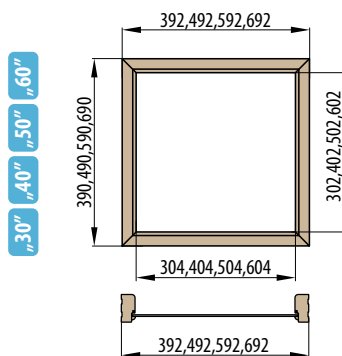

■ Rohový nadsvětlik - rámová zárubeň

„30“ „40“ „50“ „60“