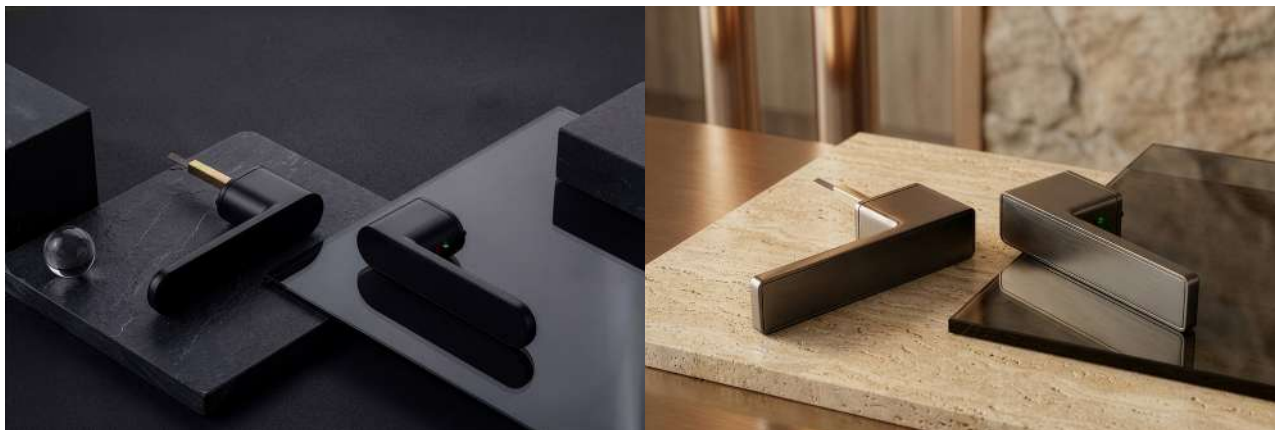

CHROM BROUŠENÝ

klíky MONO

NOVINKA

ČERNÁ MAT

GRAFIT

CHROM BROUŠENÝ

CENA					
KLÍKY	UZ	BB	PZ	WC	smart2lock
GRAND / MONO	1500,-	1750,-	1750,-	1750,-	2000,-

KOVÁNÍ