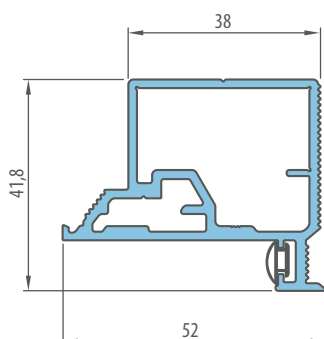

SKRYTÉ ZÁRUBNĚ COVERT

BEZOBLOŽKOVÉ DVEŘE

DVEŘE	3200,-
SKRYTÉ ZÁRUBNĚ HLINÍKOVÉ	6500,-

■ Standardní rozměry pro falcové dveře, otevírání ven

Šířka dveří	Doporučená šířka otvoru	Vnitřní šířka zárubní	Šířka ve světlosti zárubní
Sd [mm]	So [mm]	Sz [mm]	Sp [mm]
620	710	690	605
720	810	790	705
820	910	890	805
920	1010	990	905
1020	1110	1090	1005

Výška dveří	Doporučená výška otvoru	Vnitřní výška zárubní	Výška ve světlosti zárubní
Hd [mm]	Ho [mm]	Hz [mm]	Hp [mm]
Norma 197 cm	1973	2030	2015
Norma 203 cm	2020	2080	2062
Norma 210 cm	2102	2160	2144

■ ŘEZ ZÁRUBNÍ

■ OSAZENÍ DO SÁDROKARTONOVÉ PŘÍČKY

■ OSAZENÍ DO ZDĚNÉ PŘÍČKY