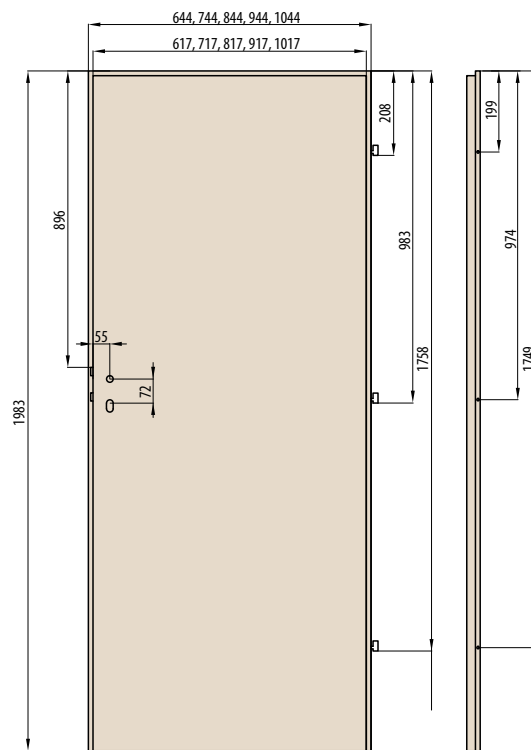

STANDARD DESKOVÉ DVEŘE

- VOŠTINA
- PLNÁ DESKA
- DUTINKOVÁ DŘEVOTŘÍŠKA

NOVINKA

DESKOVÉ DVEŘE
STANDARD

POVRCHOVÉ ÚPRAVY ŘADY STANDARD

*) Povrchy ST CPL mají povrchovou úpravu AntiFinger zabraňující zanechání stop otisků prstů