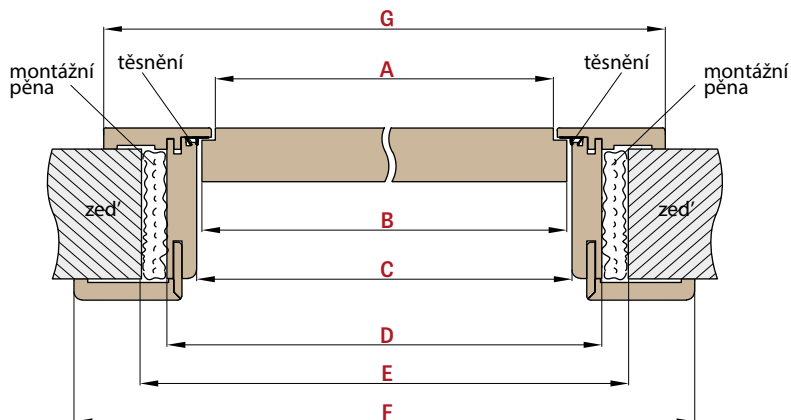

REVERZNÍ ZÁRUBNĚ REVERZNÍ DVEŘE

ERKADO

ŠÍŘKA	A	B	C	D	E	F	G
„60N”	600	620	628	672	720±20	810	766
„60”	624	644	652	696	750±20	834	791
„70N”	700	720	728	772	820±20	910	866
„70”	724	744	752	796	850±20	934	891
„80N”	800	820	828	872	920±20	1010	966
„80”	824	844	852	896	950±20	1034	991
„90N”	900	920	928	972	1020±20	1110	1066
„90”	924	944	952	996	1050±20	1134	1091
„100”	1024	1044	1052	1096	1150±20	1234	1191

Rozměry N jsou dostupné pro dveře ALTAMURA 1, BALDUR 1, UNO PREMIUM

ROZSAH REGULACE

Rozsah regulace min. - max. (mm)	REVERZNÍ		
	3D GREKO	CPL, PREMIUM	UV LAK
	Cena	Cena	Cena
75-95	7700,-	8550,-	10300,-
95-115			
115-135			
135-155	7950,-	8800,-	10700,-
155-175			
175-195			
195-215	8050,-	8900,-	11100,-
215-235			
235-255	8250,-	9100,-	11450,-
255-295	8750,-	9600,-	12150,-
295-315			
315-335	9300,-	10150,-	12450,-
335-355			

1 díl
2 díly