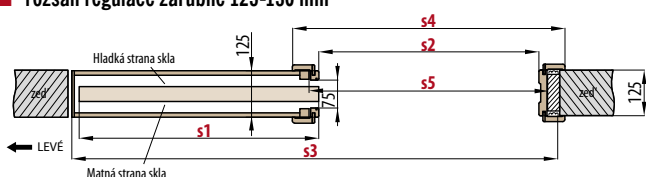

PD1P.125 (ukázka levých dveří)

■ rozsah regulace zárubně 125-130 mm

Dostupné pro všechny modely. V balení včetně těsnících kartáčků.