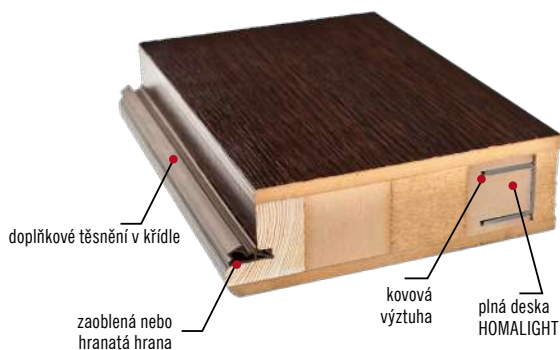

■ ŘEZ KŘÍDLA HERSE