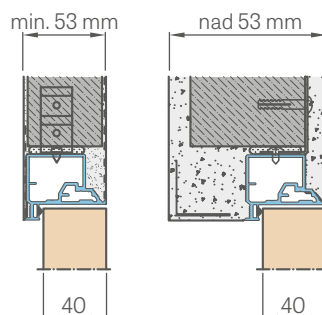

■ OSAZENÍ DO ZDĚNÉ PŘÍČKY