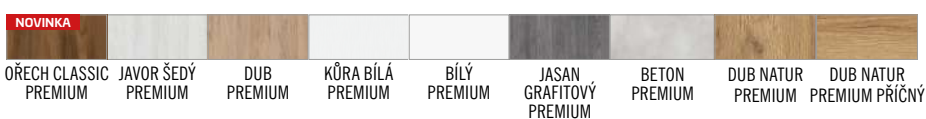

BALDUR 1

BALDUR 3

ST CPL 6250,- CPL 0,2 6750,-

PREMIUM, PŘÍČNÝ GREKO 6250,-

²⁾ BALDUR 3 nelze objednat v posuvném a dvoukřídlem provedení

ANSEDONIA

DESKOVÉ DVEŘE STANDARD

ANSEDONIA 1