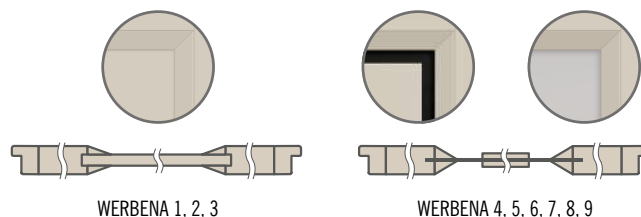

DOSTUPNÉ VÝŠKY

197 202 210