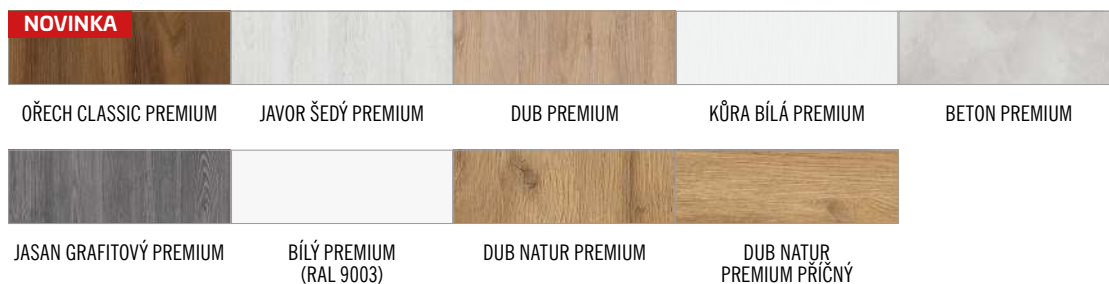

PREMIUM

NOVINKA

OŘECH CLASSIC PREMIUM

JAVOR ŠEDÝ PREMIUM

DUB PREMIUM

KŮRA BÍLÁ PREMIUM

BETON PREMIUM

JASAN GRAFITOVÝ PREMIUM

DUB NATUR PREMIUM

CPL