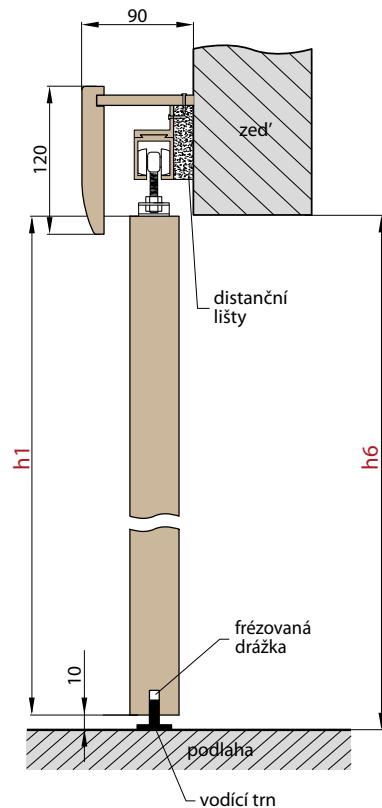

PD2S (ukázka levých a pravých dveří)