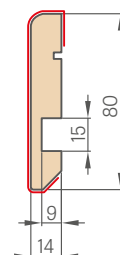

OBLOŽKOVÁ ZÁRUBEŇ TYPU TUNEL PRO BEZFALCOVÉ DVEŘE												
		„60“	„70“	„80“	„90“	„100“	„110“	„120“	„130“	„140“	„150“	„160“	„170“	„180“
S1	Doporučená šířka otvoru, ±2 cm	730	830	930	1030	1130	1230	3030	1430	1530	1630	1730	1830	1930
S2	Vnitřní šířka zárubně	673	773	873	973	1073	1173	1273	1373	1473	1573	1673	1773	1873
S3	Šířka ve světlosti zárubně	629	729	829	929	1029	1129	1229	1329	1429	1529	1629	1729	1829
S4	Šířka pokrytí zárubně, krycí lišta 6 cm / 8 cm	771/811	871/911	971/1011	1071/1111	1171/1211	1271/1311	1371/1411	1471/1511	1571/1611	1671/1711	1771/1811	1871/1911	1971/2011
H1	Doporučená výška otvoru, ±2 cm	2030	2030	2030	2030	2030	2030	2030	2030	2030	2030	2030	2030	2030
H2	Vnitřní výška zárubně	2006	2006	2006	2006	2006	2006	2006	2006	2006	2006	2006	2006	2006
H3	Výška ve světlosti zárubně	1984	1984	1984	1984	1984	1984	1984	1984	1984	1984	1984	1984	1984
H4	Výška pokrytí zárubně, krycí lišta 6 cm / 8 cm	2055/2075	2055/2075	2055/2075	2055/2075	2055/2075	2055/2075	2055/2075	2055/2075	2055/2075	2055/2075	2055/2075	2055/2075	2055/2075

■ **PODLAHOVÁ LIŠTA**
PODLAHOVÁ LIŠTA 2,4 bm 350,-
titanová bílá UV 650,-