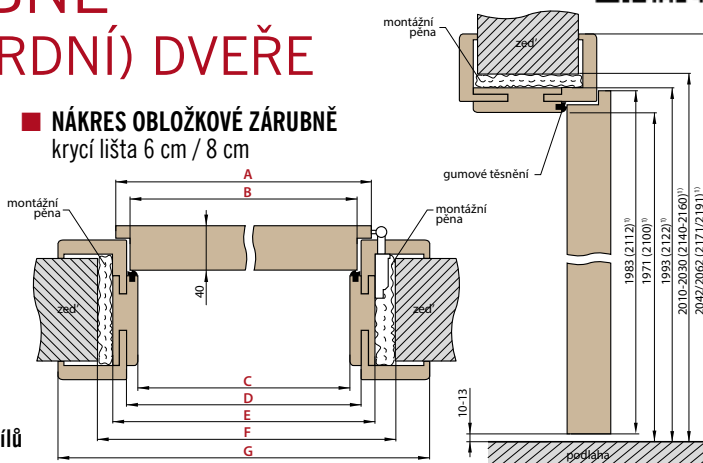

■ NÁKRES OBLOŽKOVÉ ZÁRUBNĚ krycí lišta 6 cm / 8 cm

■ ROZSAH REGULACE krycí lišta 6 cm / 8 cm

■ SPOJENÍ KRYCÍ LIŠTY

ŠÍŘKA	A	B	C	D	E	F	G
„60”	644	618	604	626	648	700±20	746*/ 786**
„65”	695	669	655	677	699	750±20	797*/ 837**
„70”	744	718	704	726	748	800±20	846*/ 886**
„75”	795	769	755	777	799	850±20	897*/ 937**
„80”	844	818	804	826	848	900±20	946*/ 986**
„85”	895	869	855	877	899	950±20	997*/ 1037**
„90”	944	918	904	926	948	1000±20	1046*/ 1086**
„95”	995	969	955	977	999	1050±20	1097*/ 1137**
„100”	1044	1018	1004	1026	1048	1100±20	1146*/ 1186**
„110”	1144	1118	1104	1126	1148	1200±20	1246*/ 1286**

**krycí lišta 6 cm / 8 cm

Rozsah regulace min.- max. (mm)	ZÁRUBNĚ			
	3D GREKO	CPL LAMINÁT, PREMIUM	CPL 0,2	UV LAK
65-70	3000,-	3250,-	3550,-	5500,-
70-80	3000,-	3250,-	3550,-	5500,-
80-100	2600,-	2850,-	3150,-	5100,-
100-120	2650,-	2900,-	3200,-	5300,-
120-140	2750,-	3000,-	3300,-	5500,-
140-160	2850,-	3100,-	3400,-	5700,-
160-180	3000,-	3250,-	3550,-	5900,-
180-200	3100,-	3350,-	3650,-	6100,-
200-220	3400,-	3650,-	3950,-	6500,-
220-240	3500,-	3750,-	4050,-	6700,-
240-260	3600,-	3850,-	4150,-	6900,-
260-280	3700,-	3950,-	4250,-	7100,-
280-300	4000,-	4250,-	4550,-	7600,-
300-340	4100,-	4350,-	4650,-	7850,-
340-360	4500,-	4750,-	5050,-	8100,-
360-380	4600,-	4850,-	5150,-	8250,-
380-400	4800,-	5050,-	5350,-	8500,-
400-420	4900,-	5150,-	5450,-	8850,-

1 díl
2 díly

- Spojení krycí lišty na tupo je možné pouze v případě 8 cm límce. Příplatek za toto provedení je 800,- vč 8 cm límce, pro povrch BILÉ LAKOVANÉ cena 1350,-, kromě regulace 75-95 mm.
- Cena obložkové a rámové zárubně pro dvoukřídle dveře +30%.
- Krycí lišta: standardní (pero 20 mm) nebo s prodlouženým perem (pero 40 mm) v povrchu GREKO (1000,-), ST CPL a PREMIUM (1100,-) a v povrchu CPL 0,2 a UV LAK 1700,-
- Lze vyrobit zárubně pro atypickou tloušťku zdi od 420 mm. Zárubně se budou skládat z více dílů. Příplatek za každých 2 cm rozsahu je 200,- – základem je cena zárubně 400-420 mm.
- Max. tloušťka zárubně je 500-520. V případě širší zárubně je třeba objednat ostění 120 mm
- Ceny zárubně typu tunel (slepá) o šířce 60, 70, 80, 90, 100 jsou stejné jako ceny obložkové zárubně.

- Ceny zárubně typu tunel (slepá) o šířce 110, 120, 130, 140, 150, 160, 170, 180, 190 = +30%.
- Je možné podříznout zárubně dle vlastního požadavku až do 50 mm bez ztráty záruky.
- Ostění pro rozšíření tloušťky zárubně, 55 mm nebo 120 mm = 1000,- pro CPL 0,2 a UV LAK = 1800,-
- Příplatek 800,- k ceně obložkové zárubně pro dveře HERSE
- Protipožární úprava obložkové zárubně 2200,-
- Elektroprotiplech 2000,-
- AquaStop – hybridní voděodolná zárubeň, (dostupná v normách PL a CZ pouze v dekorech ST CPL a PREMIUM a pouze pro obložku 8 cm spojovanou pod úhlem 45°) 1780,-

¹⁾ Norma 210 cm +15%