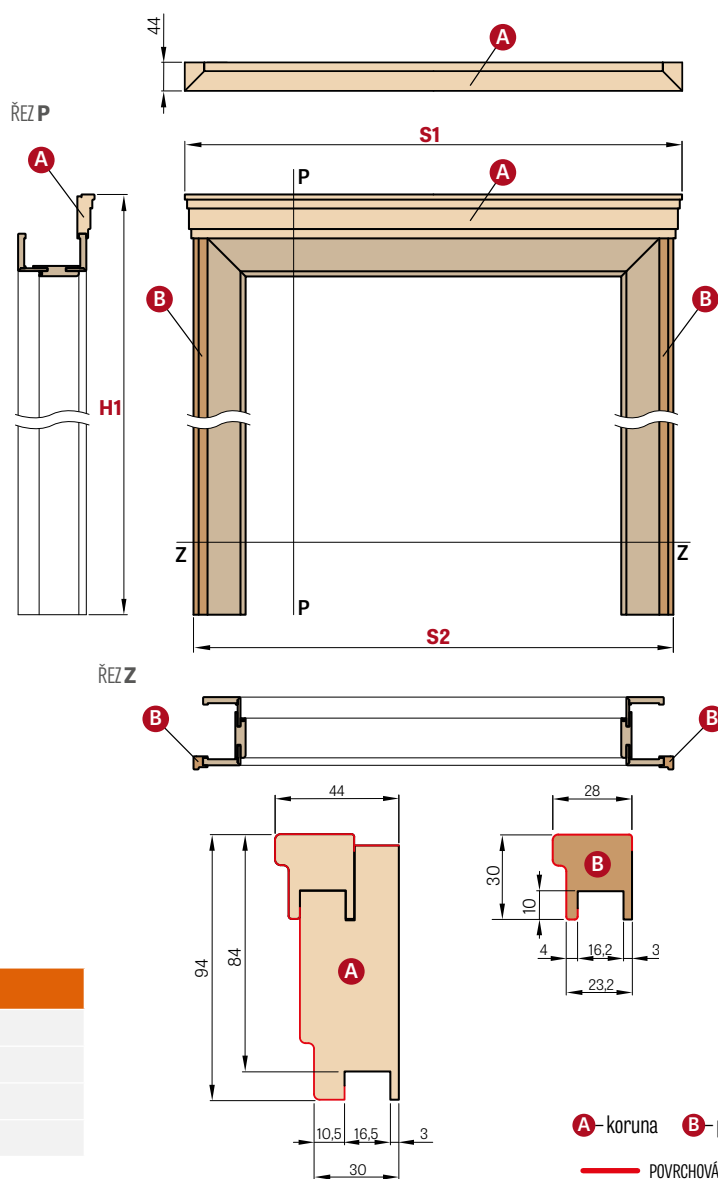

KORUNA A PILASTR

NOVINKA

KORUNA A PILASTR

CENA SETU NA 1 STRANU ZÁRUBNÍ (KORUNA + PILASTRY)

GREKO	2200,-
ST CPL i PREMIUM	2550,-
CPL 0,2	2900,-
UV LAK	3250,-

ŠÍŘKA	OBLOŽKOVÉ ZÁRUBNĚ PRO FALCOVÉ DVĚŘE		OBLOŽKOVÉ ZÁRUBNĚ PRO BEZFALCOVÉ DVĚŘE		REVERZNÍ ZÁRUBNĚ	
	S1	S2	S1	S2	S1	S2
„60“	838²⁾/878³⁾	788²⁾/828³⁾	863²⁾/903³⁾	813²⁾/853³⁾	883⁴⁾/926⁵⁾	833⁴⁾/876⁵⁾
„70“	938²⁾/978³⁾	888²⁾/928³⁾	963²⁾/1003³⁾	913²⁾/953³⁾	983⁴⁾/1026⁵⁾	933⁴⁾/976⁵⁾
„80N“	-	-	1039²⁾/1079³⁾	989²⁾/1029³⁾	1058⁴⁾/1100⁵⁾	1008⁴⁾/1050⁵⁾
„80“	1038²⁾/1078³⁾	988²⁾/1028³⁾	1063²⁾/1103³⁾	1013²⁾/1053³⁾	1083⁴⁾/1126⁵⁾	1033⁴⁾/1076⁵⁾
„90“	1138²⁾/1178³⁾	1088²⁾/1128³⁾	1163²⁾/1203³⁾	1113²⁾/1153³⁾	1183⁴⁾/1226⁵⁾	1133⁴⁾/1176⁵⁾
„100“	1238²⁾/1278³⁾	1188²⁾/1228³⁾	1263²⁾/1303³⁾	1213²⁾/1253³⁾	1283⁴⁾/1326⁵⁾	1233⁴⁾/1276⁵⁾
„110“	1338²⁾/1378³⁾	1288²⁾/1328³⁾	1363²⁾/1403³⁾	1313²⁾/1353³⁾	1383⁴⁾/1426⁵⁾	1333⁴⁾/1376⁵⁾

²⁾ krycí lišta 6 cm, ³⁾ krycí lišta 8 cm, ⁴⁾ krycí lišta reverzní, ⁵⁾ krycí lišta reverzní s regulací

	H1					
	OBLOŽKOVÉ ZÁRUBNĚ PRO FALCOVÉ DVĚŘE		OBLOŽKOVÉ ZÁRUBNĚ PRO BEZFALCOVÉ DVĚŘE		REVERZNÍ ZÁRUBNĚ	
	krycí lišta 6 cm	krycí lišta 8 cm	krycí lišta 6 cm	krycí lišta 8 cm	krycí lišta reverzní	krycí lišta reverzní s regulací
NORMA 197 cm	2130	2150	2143	2167	2165	2187
NORMA 210 cm	2256	2276	2269	2289	-	-

POZNÁMKA: Volba sady (koruna + pilastry) pro falcové, bezfalcové nebo reverzní zárubně zkracuje pracovní rozsah regulací zárubně o 3 mm (při použití jednostranné) nebo 6 mm (pro oboustranné použití). Příklad: stěna o tloušťce 138 mm, u jednostranné sestavy je třeba zvolit regulaci zárubní 138+3=141 mm a u oboustranné sestavy je 138+6=144 mm.