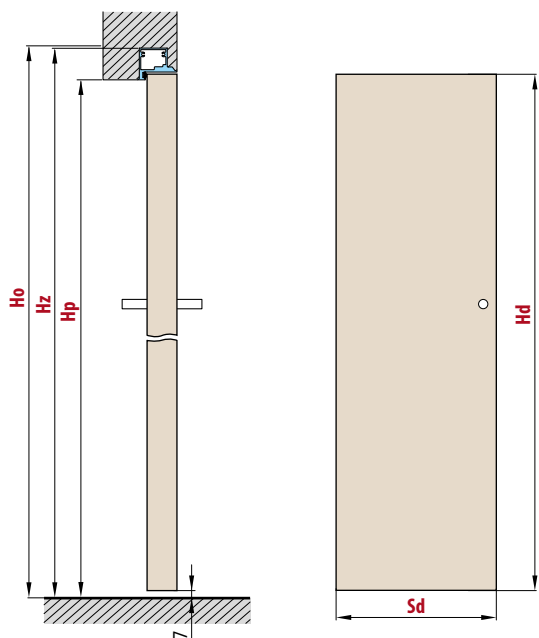

SKRYTÉ ZÁRUBNĚ COVERT

BEZOBLOŽKOVÉ DVEŘE

DVEŘE	3200,-
SKRYTÉ ZÁRUBNĚ HLINÍKOVÉ	6500,-

■ Standardní rozměry pro falcové dveře, otevírání ven