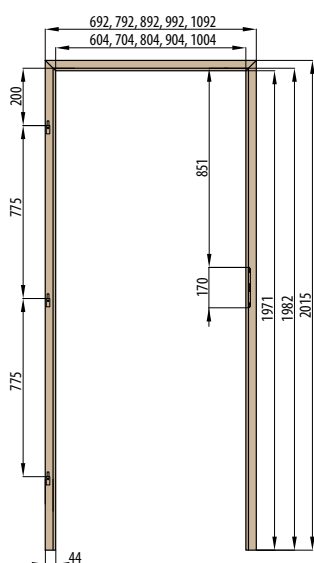

RÁMOVÁ ZÁRUBNĚ

OBLOŽKOVÁ ZÁRUBNĚ PRO FALCOVÉ DVEŘE

197 cm
krycí lišta 6 cm / 8 cm

OBLOŽKOVÁ ZÁRUBNĚ PRO FALCOVÉ DVEŘE

210 cm
krycí lišta 6 cm / 8 cm

OBLOŽKOVÁ ZÁRUBNĚ PRO FALCOVÉ DVEŘE NORMA PL

krycí lišta 6 cm / 8 cm