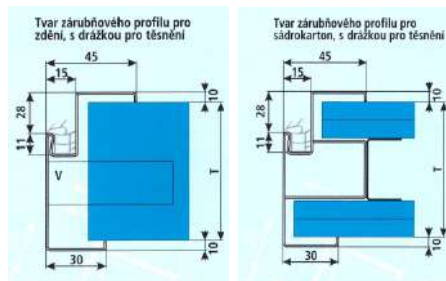

Rozměry dveří najdete na stránce: OCELOVÉ ZÁRUBNĚ PRO FALCOVÉ DVEŘE A DVEŘE HERSE

EI 30 DP3

PROTIPOŽÁRNÍ DVEŘE

EI 30 DP3

PROVEDENÍ OCELOVÉ ZÁRUBNĚ

T = 75, 100, 125, 150, 165, 180, 195, 240 mm

DOSTUPNÉ PROVEDENÍ