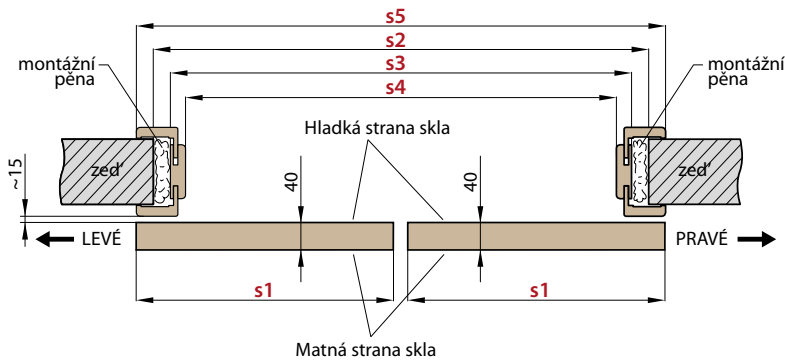

¹⁾ norma 210

²⁾ pro křídla šířky 90-110 cm, cena tichého dorazu 1800,-

POSUVNÉ DVEŘE NA STĚNU

■ POSUVNÉ DVEŘE NA STĚNU VČETNĚ OBLOŽKOVÉ ZÁRUBNĚ

PD1S (ukázka levých dveří)

PD2S (ukázka levých a pravých dveří)