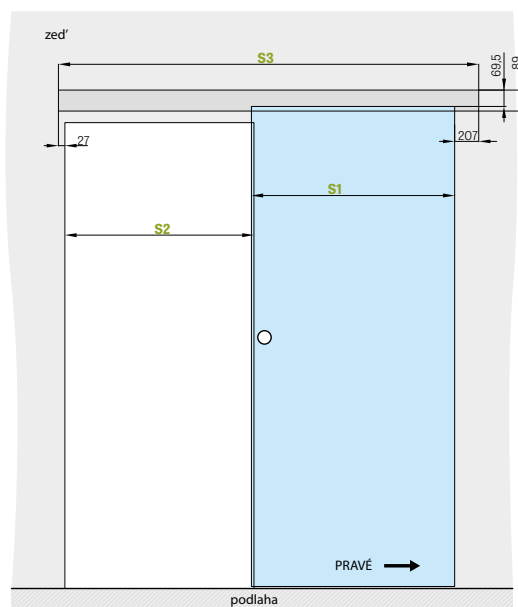

■ MUŠLE

nerez, černá

■ MUŠLE LAKOVANÁ **NOVINKA**

nerez, černá