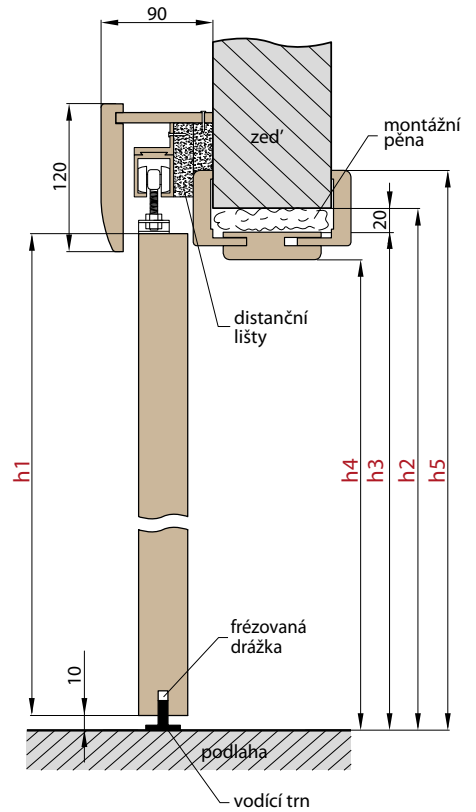

¹⁾ norma 210

²⁾ pro křídla šířky 90-110 cm, cena tichého dorazu 1800,-

POSUVNÉ DVEŘE NA STĚNU

■ POSUVNÉ DVEŘE NA STĚNU VČETNĚ OBLOŽKOVÉ ZÁRUBNĚ

PD1S (ukázka levých dveří)

PD2S (ukázka levých a pravých dveří)