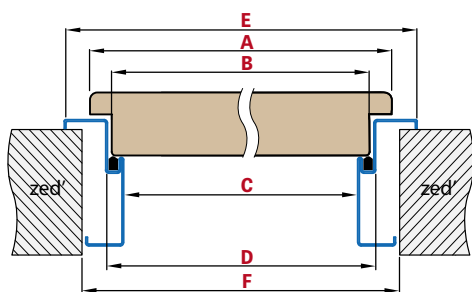

OCELOVÉ ZÁRUBNĚ PROTIPOŽÁRNÍ S TĚSNĚNÍM

NOVINKA

■ cena od 2600,-

■ **PRO SADROKARTON**
ZÁKLADNÍ ANTIKOROZNÍ BARVA

■ **PRO ZĚNÍ**

Šířka dveří	A	B	C	D	E	F
„60”	644	617	600	630	690	660
„70”	744	717	700	730	790	760
„80”	844	817	800	830	890	860
„90”	944	917	900	930	990	960
„100”	1044	1017	1000	1030	1090	1060

■ **DĚLENÁ PRO DODATEČNOU MONTÁŽ**
PRAŠKOVÁ BARVA KOMAXIT DLE RAL

Rozsah regulace min.- max. (mm)	CENA
65-100	5900,-
95-120	6100,-
115-140	6400,-
135-160	6900,-
155-180	7100,-
175-200	7200,-
195-220	7500,-
215-240	7800,-
235-260	8100,-
255-280	8400,-
275-300	8700,-
295-320	8900,-
315-340	9200,-
335-370	9500,-

Šířka dveří	A	B	C	D	E	F
„60”	644	617	600	730	730	660
„70”	744	717	700	830	830	760
„80”	844	817	800	930	930	860
„90”	944	917	900	1030	10730	960
„100”	1044	1017	1000	1130	1130	1060

■ **PŘÍSLUŠENSTVÍ ZA PŘÍPLATEK**

norma 210 cm	+17%
KOMAXIT RAL	od 1500,-
dvoukřídlé provedení	+20%
BeFo – příprava pro el. zámek vč. protiplechu	1000,-
protipožární úprava	0,-

ZÁRUBNĚ