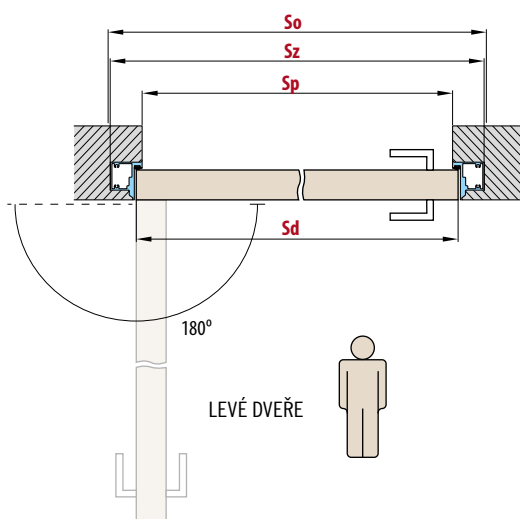

Šířka dveří	Doporučená šířka otvoru	Vnitřní šířka zárubní	Šířka ve světlosti zárubní
Sd [mm]	So [mm]	Sz [mm]	Sp [mm]
620	710	690	605
720	810	790	705
820	910	890	805
920	1010	990	905
1020	1110	1090	1005

Výška dveří	Doporučená výška otvoru	Vnitřní výška zárubní	Výška ve světlosti zárubní
Hd [mm]	Ho [mm]	Hz [mm]	Hp [mm]
Norma 197 cm	1973	2030	2015
Norma 203 cm	2020	2080	2062
Norma 210 cm	2102	2160	2144

■ ŘEZ ZÁRUBNÍ