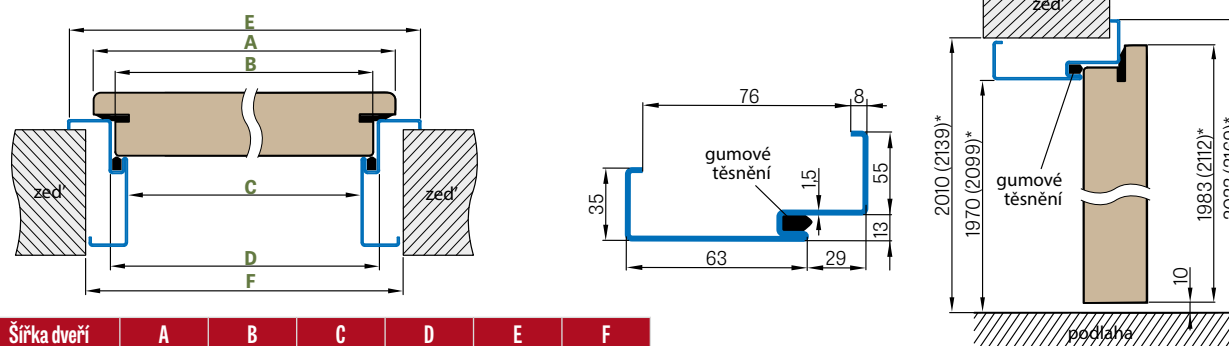

STANDARDNÍ OCELOVÁ ZÁRUBĚ RAL STANDARD

cena 4700,-

Šířka dveří	A	B	C	D	E	F
„60“	644	617	601	631	741	681
„70“	744	717	701	731	841	781
„80“	844	817	801	831	941	881
„90“	944	917	901	931	1041	981
„90ES“	948	921	905	935	1045	985
„100“	1044	1017	1001	1031	1141	1081