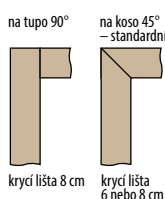

SPOJENÍ KRYCÍ LIŠTY