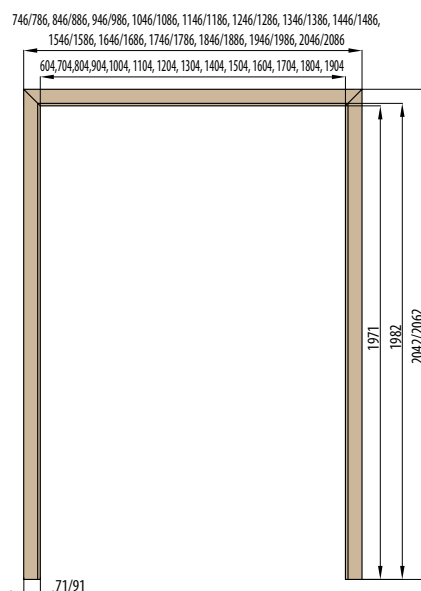

OBLOŽKOVÁ ZÁRUBNĚ TYPU TUNEL (SLEPÁ)

krycí lišta 6 cm / 8 cm