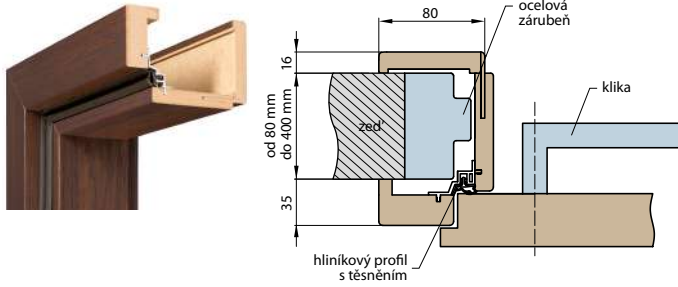

OBKLAD KOVOVÉ ZÁRUBNĚ - OKZ

UMÍSTĚNÍ KLIKY VE DVEŘÍCH