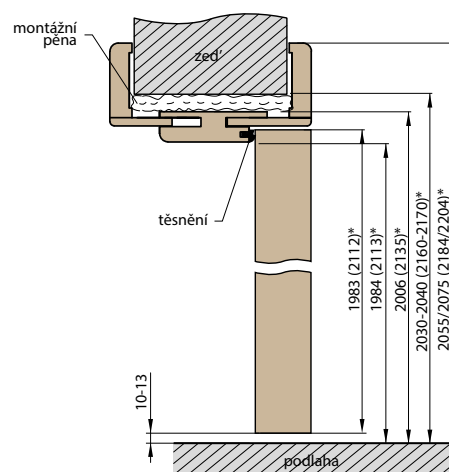

*) Norma 210 cm +15%

- Spojení krycí lišty na tupo je možné pouze v případě 8 cm límce.
- Příplatek za toto provedení je 800,- vč 8 cm límce
- Obložkové zárubně s rozsahem nad 335 mm se skládají ze dvou dílů.
- Cena obložkové zárubně pro dvoukřídlé dveře +30%.
- Krycí lišta: standardní (pero 20 mm) nebo s prodlouženým perem (pero 40 mm) pro obložkové zárubně v povrchu GREKO (1000,-), ST CPL a PREMIUM (1100,-) a v povrchu CPL 0,2 a UV LAK 1700,-

- Je možné podržnout veškeré zárubně dle vlastního požadavku až do 50 mm bez ztráty záruky.
- Ostění pro rozšíření tloušťky zárubně, 55 mm nebo 120 mm = 1000,- pro CPL 0,2 a UV LAK = 1800,-
- Rozteč zámku ve dveřích- 90mm-BB, WC a PZ-85mm
- Změna skrytých pantů a protiplechu na černý nebo zlatý odstín 600,-
- Přídavný třetí pant 1300,-