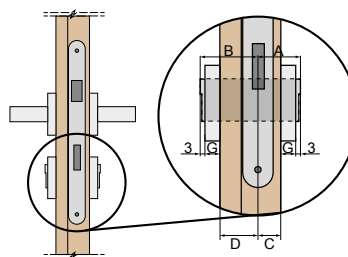

VÝBĚR CYLINDRICKÉ VLOŽKY PRO INTERIÉROVÉ DVEŘE