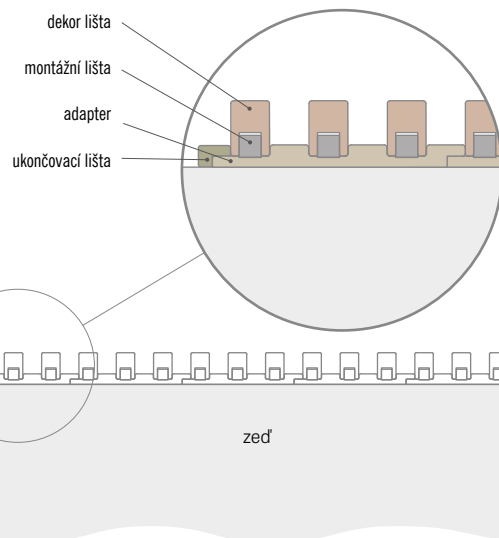

■ DEKORAČNÍ LIŠTA

■ MONTÁŽNÍ LIŠTA

■ UKONČOVACÍ LIŠTA

■ DEKORAČNÍ PANEL

ERKADO

ADAPTER

— povrchová úprava

ST CPL i PREMIUM	
adapter, delka 2750 mm, 1 ks	700,-
dekorační lišta+montážní lišta delka 2750 mm, 3 ks	1350,-
ukončovací lišta, delka 2750 mm 1 ks	200,-

Jednotlivé prvky systému dekoračních panelů jsou vyrobeny z MDF a jsou v délce 2750 mm, avšak každý produkt má výrobní délku 2800 mm. Na každé straně je 25 mm okraj pro individuální ořez před instalací jako rezerva pro případ poškození dopravou.

- Obsah balení:
  adaptér - množství v balení: 1 kus
  koncová lišta - množství v balení: 1 kus
  dekorativní lišta + montážní lišta - množství v balení 3 sady

CPL

PREMIUM

DEKORAČNÍ PANEL