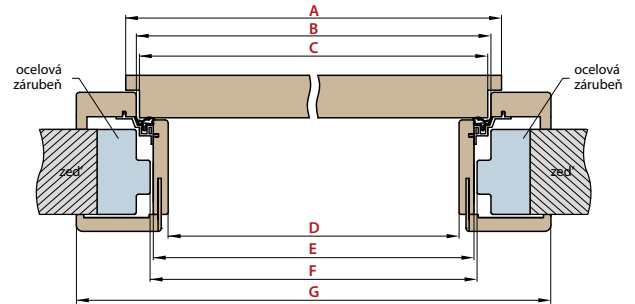

DOSTUPNÉ ŠÍŘKY OKZ:

60 70 80 90 100

Rozsah regulace min. - max. (mm)	OBKLAD KOVOVÉ ZÁRUBNĚ-OKZ DLE PLOCH	
	3D GREKO	CPL LAMINÁT, PREMIUM
	Cena	Cena
1 díl	65-70	4650,-
	70-80	4650,-
	80-100	4250,-
	100-120	4350,-
	120-140	4500,-
	140-160	4700,-
2 díly	160-180	4950,-
	180-200	5250,-
	200-220	5550,-
	220-240	5750,-
	240-260	5950,-
	260-280	6150,-
3 díly	280-300	6350,-
	300-320	6550,-
	320-340	6750,-
	340-360	6950,-
	360-380	7150,-
	380-400	7450,-
400-420	7750,-	
420-440	8050,-	