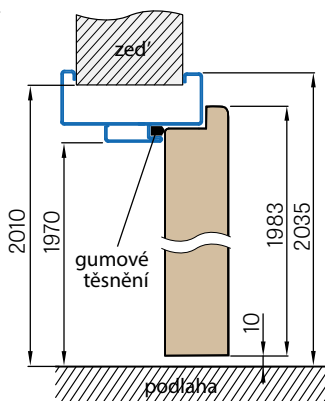

Šířka dveří	A	B	C	D	E	F
„60”	644	617	600	630	690	660
„70”	744	717	700	730	790	760
„80”	844	817	800	830	890	860
„90”	944	917	900	930	990	960
„100”	1044	1017	1000	1030	1090	1060

■ **DĚLENÁ PRO DODATEČNOU MONTÁŽ**
PRAŠKOVÁ BARVA KOMAXIT DLE RAL