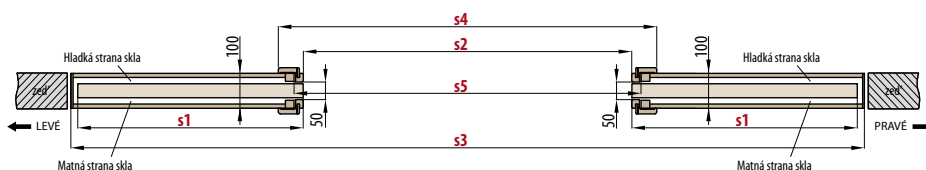

PD2P.100 (ukázka levých a pravých dveří)

- rozsah regulace zárubně 100-105 mm

V balení bez těsnících kartáčků kvůli tloušťce