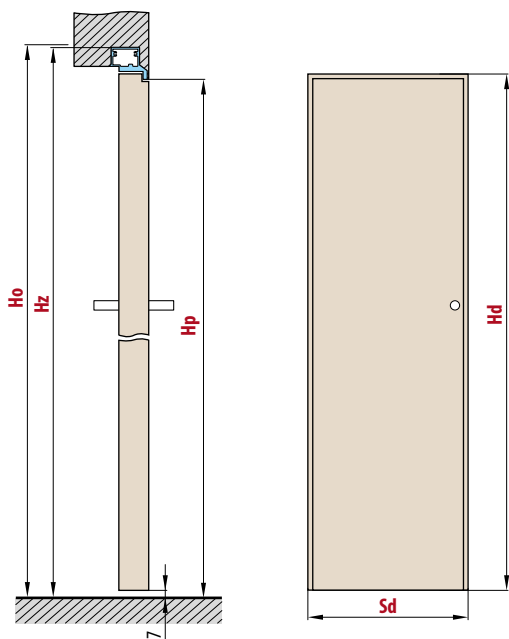

SKRYTÉ ZÁRUBNĚ COVERT

BEZOBLOŽKOVÉ DVEŘE

DVEŘE	3200,-
SKRYTÉ ZÁRUBNĚ HLINÍKOVÉ	6500,-

■ Standardní rozměry pro falcové dveře, otevírání dovnitř

Šířka dveří	Doporučená šířka otvoru	Vnitřní šířka zárubní	Šířka ve světlosti zárubní
Sd [mm]	So [mm]	Sz [mm]	Sp [mm]
620	710	690	605
720	810	790	705
820	910	890	805
920	1010	990	905
1020	1110	1090	1005

Výška dveří	Doporučená výška otvoru	Vnitřní výška zárubní	Výška ve světlosti zárubní
Hd [mm]	Ho [mm]	Hz [mm]	Hp [mm]
Norma 197 cm	1983	2040	2025
Norma 203 cm	2042	2090	2072
Norma 210 cm	2112	2170	2154