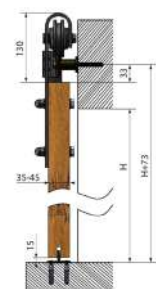

■ Rozměry

LUNA
1200,-