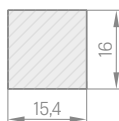

■ DEKORAČNÍ LIŠTA

■ MONTÁŽNÍ LIŠTA

■ UKONČOVACÍ LIŠTA

■ DEKORAČNÍ PANEL

ERKADO

ADAPTER

— povrchová úprava

ST CPL i PREMIUM	
adapter, delka 2750 mm, 1 ks	700,-
dekorační lišta+montážní lišta delka 2750 mm, 3 ks	1350,-
ukončovací lišta, delka 2750 mm 1 ks	200,-

Jednotlivé prvky systému dekoračních panelů jsou vyrobeny z MDF a jsou v délce 2750 mm, avšak každý produkt má výrobní délku 2800 mm. Na každé straně je 25 mm okraj pro individuální ořez před instalací jako rezerva pro případ poškození dopravou.

- Obsah balení:
  adaptér - množství v balení: 1 kus
  koncová lišta - množství v balení: 1 kus
  dekorativní lišta + montážní lišta - množství v balení 3 sady

CPL

PREMIUM

DEKORAČNÍ PANEL