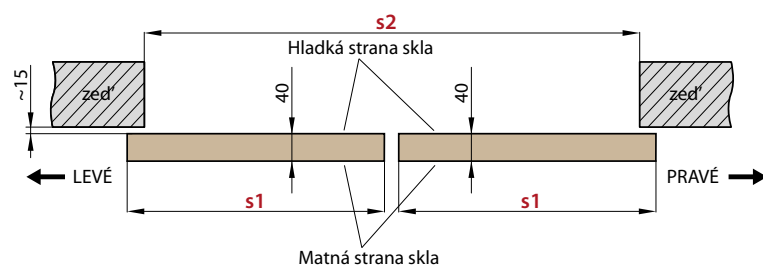

PD2S (ukázka levých a pravých dveří)