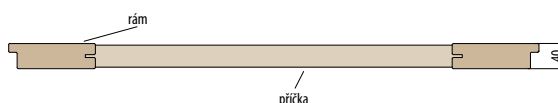

KONSTRUKCE

- křídlo vyrobené v rámové technologii STILE
- masivní 14 cm rám
- výplň o tloušťce 22 mm
- pevný kolíkový spoj a na perodrážku - zvýšená pevnost dveří
- estetické zasklení bez použití rámečku přidává dveřím luxusní vzhled
- mírně zaoblené hrany dveří, na hraně nejsou žádné spoje, což přispívá k delší životnosti dveří

Rámové dveře STILE

Rámové dveře řady STILE mají výjimečně kvalitní konstrukci, protože rámy i příčky jsou vyrobeny z **plně masivního materiálu**. Používá se zde rovněž nová technologie polepování, spočívající v polepení jednotlivých prvků jedním kusem povrchu. To znamená, že příčky a hrana dveří (falc) jsou **zaoblené**, což přispívá k jeho estetickému a modernímu vzhledu a zvyšuje životnost dveří. Větší hmotnost dveří, pevná konstrukce, **žádné viditelné spoje**, použití dvoučepových závěsů- to vše jsou faktory, které mají značný vliv na estetiku a kvalitu produktu

BEZFALCOVÉ DVEŘE

DOSTUPNÉ ŠÍŘKY KŘÍDEL

60 65 70 75 80 85 90 95 100

DOSTUPNÉ VÝŠKY

197 202 210

FALCOVÉ PŘÍČKY

MAGNÓLIE

RÁMOVÉ DVEŘE STILE