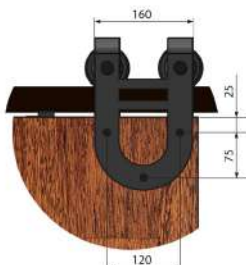

POSUVNÝ SYSTÉM - IZYDA A TEMIDA

Inspirován uspořádáním v loftovém stylu, zdůrazňuje módní charakter interiéru, současně zaručuje pohodlí při použití a tichý, plynulý posuv.

■ VLASTNOSTI PRODUKTU

- hmotnost dveřního křídla do 100kg
- délka kolejnice 2000 mm
- barva povrchu černý mat
- snadná montáž
- tichý a plynulý posuv

■ Rozměry

■ VLASTNOSTI PRODUKTU

- hmotnost dveřního křídla do 100kg
- délka kolejnice 2000 mm
- barva povrchu černý mat
- snadná montáž
- tichý a plynulý posuv

■ Rozměry

■ Obsah balení:

- 1x vodící trn
- 2x vozík
- 5x průchodka pro montáž na dveře
- 1x sada šroubů
- 2x doraz pevný - kolejnice
- 2x doraz pevný - dveře
- 1x kolejnice