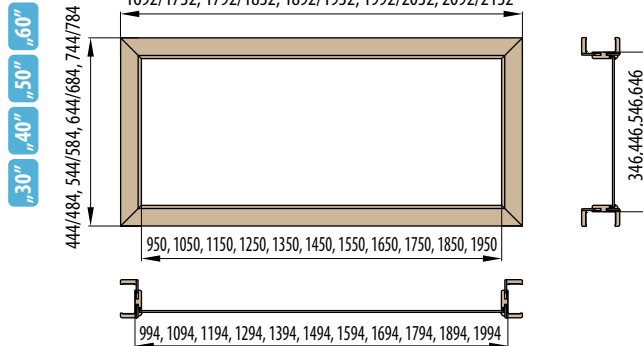

■ Nadsvětlik - obložková zárubeň pro dvoukřídlé dveře, základ 6 cm / 8 cm

„90“ „100“ „110“ „120“ „130“ „140“ „150“ „160“ „170“ „180“ „190“

1092/1132, 1192/1232, 1292/1332, 1392/1432, 1492/1532, 1592/1632, 1692/1732, 1792/1832, 1892/1932, 1992/2032, 2092/2132