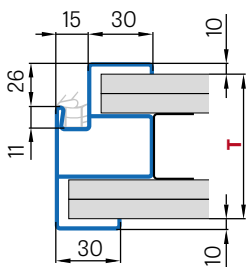

OCELOVÉ ZÁRUBNĚ PROTIPOŽÁRNÍ S TĚSNĚNÍM

NOVINKA

■ cena od 2600,-

■ **PRO SADROKARTON**
ZÁKLADNÍ ANTIKOROZNÍ BARVA