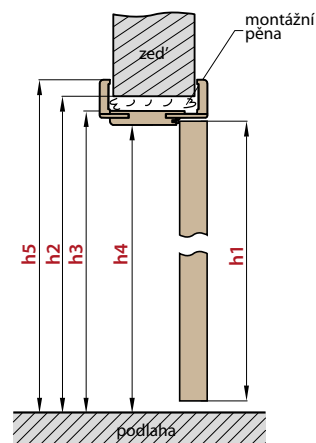

DVOUKŘÍDLÉ DVEŘE

BEZFALCOVÉ

■ DVOUKŘÍDLÉ DVEŘE BEZFALCOVÉ VČETNĚ OBLOŽKOVÉ ZÁRUBNĚ