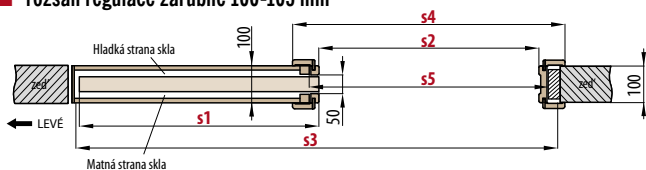

POSUVNÉ DVEŘE

ERKADO

DO STAVEBNÍHO POUZDRA

PD1P.100 (ukázka levých dveří)

■ rozsah regulace zárubně 100-105 mm

V balení bez těsnících kartáčků kvůli tloušťce.