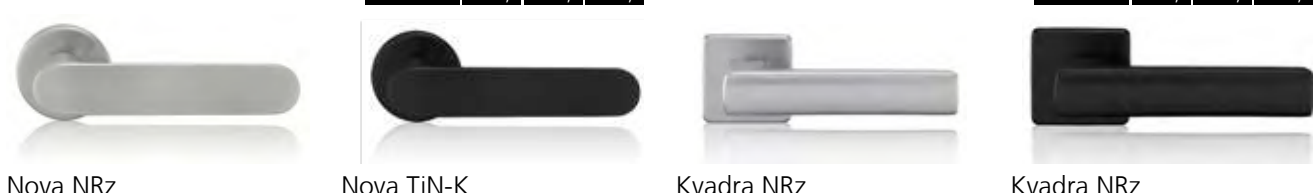

CENA OD			
MODEL	BB	PZ	WC
Garanti	1460,-	1460,-	2170,-

Nerez - magnetické rozety

Morgan NRz

Morgan TiN-K

Senza NRz

Senza TiN-K

Nerez

Nova NRz