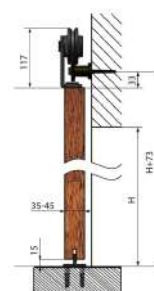

POSUVNÝ SYSTÉM - REA A LUNA

Inspirován uspořádáním v loftovém stylu, zdůrazňuje módní charakter interiéru, současně zaručuje pohodlí při použití a tichý, plynulý posuv.

■ VLASTNOSTI PRODUKTU

- hmotnost dveřního křídla do 100kg
- délka kolejničky 2000 mm
- barva povrchu černý mat
- snadná montáž
- tichý a plynulý posuv

■ Rozměry

■ VLASTNOSTI PRODUKTU

- hmotnost dveřního křídla do 100kg
- délka kolejničky 2000 mm
- barva povrchu černý mat
- snadná montáž
- tichý a plynulý posuv

■ Rozměry

■ Obsah balení:

- 1x vodící trn
- 2x vozík
- 5x průchodka pro montáž na dveře
- 1x sada šroubů
- 2x doraz pevný - kolejničky
- 2x doraz pevný - dveře
- 1x kolejnička