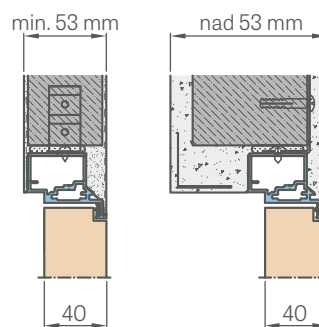

■ OSAZENÍ DO ZDĚNÉ PŘÍČKY

SKRYTÉ ZÁRUBNĚ /
BEZOBLOŽKOVÉ DVEŘE