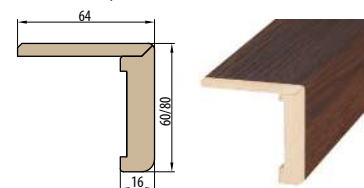

■ Záklop s prodlouženým perem o 2 cm do obložkové zárubně, pero 40