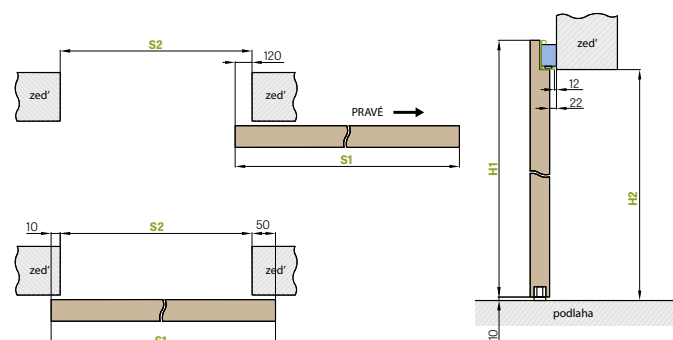

Posuvný systém na stěnu typu MAGIC je výhradně dostupný jako komplet s plným křídlem typu MAGIC. Křídlo MAGIC je běžně dodáváno se stabilizační výplní voštiny nebo za příplatek plná deska. Systém je určen pro začištěný průchozí otvor, nelze ho doplnit zárubní - tunelem. Kompletní systém se skládá z posuvného systému MAGIC + křídlo MAGIC + mušle.

posuvný systém na stěnu typ MAGIC	13600,-
mušle dle výběru na str. kování	
výplň plná deska	1000,-
ventilační kovové průřechy: kulaté a hranaté (4 ks)	
povrchová úprava: černý mat	700,-