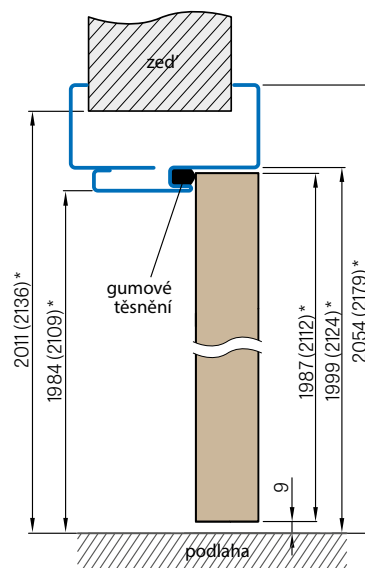

OCELOVÉ ZÁRUBNĚ PRO BEZFALCOVÉ DVEŘE

NOVINKA

**■ OREGULOVANÁ OCELOVÁ ZÁRUBĚŇ, tl.1,5mm
RAL STANDARD**

¹⁾ NORMA 210 cm

Rozsah regulace min. - max. (mm)	CENA RAL STANDARD
95-125	8800,-
125-155	9200,-
155-185	9800,-
185-215	10400,-
215-245	11100,-
245-275	11700,-
275-305	12500,-

Šířka dveří	A	B	C	D	E
„60”	644	650	620	695	760
„70”	744	750	720	795	860
„80”	844	850	820	895	960
„90”	944	950	920	995	1060
„100”	1044	1050	1020	1095	1160
„110”	1144	1150	1120	1195	1260