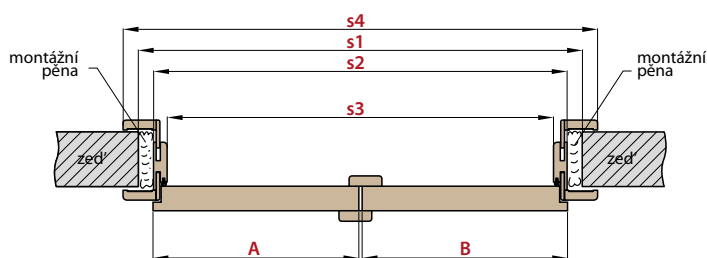

DVOUKŘÍDLÉ DVEŘE

■ DVOUKŘÍDLÉ DVEŘE VČETNĚ OBLOŽKOVÉ ZÁRUBNĚ