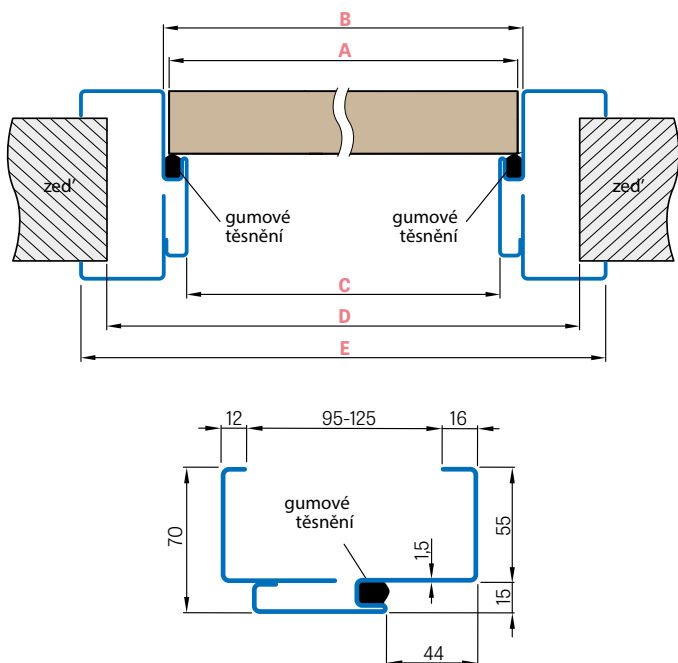

OCELOVÉ ZÁRUBNĚ PRO BEZFALCOVÉ DVEŘE

NOVINKA

**■ OREGULOVANÁ OCELOVÁ ZÁRUBĚŇ, tl.1,5mm
RAL STANDARD**

¹⁾ NORMA 210 cm

Rozsah regulace min. - max. (mm)	CENA RAL STANDARD
95-125	8800,-
125-155	9200,-
155-185	9800,-
185-215	10400,-
215-245	11100,-
245-275	11700,-
275-305	12500,-

Šířka dveří	A	B	C	D	E
„60”	644	650	620	695	760
„70”	744	750	720	795	860
„80”	844	850	820	895	960
„90”	944	950	920	995	1060
„100”	1044	1050	1020	1095	1160
„110”	1144	1150	1120	1195	1260