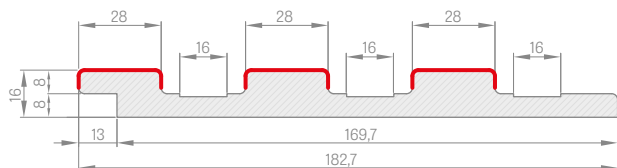

■ DEKORAČNÍ LIŠTA

■ MONTÁŽNÍ LIŠTA

■ UKONČOVACÍ LIŠTA

■ DEKORAČNÍ PANEL

ERKADO

ADAPTER

— povrchová úprava

ST CPL i PREMIUM	
adapter, delka 2750 mm, 1 ks	700,-
dekorační lišta+montážní lišta delka 2750 mm, 3 ks	1350,-
ukončovací lišta, delka 2750 mm 1 ks	200,-

Jednotlivé prvky systému dekoračních panelů jsou vyrobeny z MDF a jsou v délce 2750 mm, avšak každý produkt má výrobní délku 2800 mm. Na každé straně je 25 mm okraj pro individuální ořez před instalací jako rezerva pro případ poškození dopravou.

- Obsah balení:
  adaptér - množství v balení: 1 kus
  koncová lišta - množství v balení: 1 kus
  dekorativní lišta + montážní lišta - množství v balení 3 sady

CPL

PREMIUM

DEKORAČNÍ PANEL