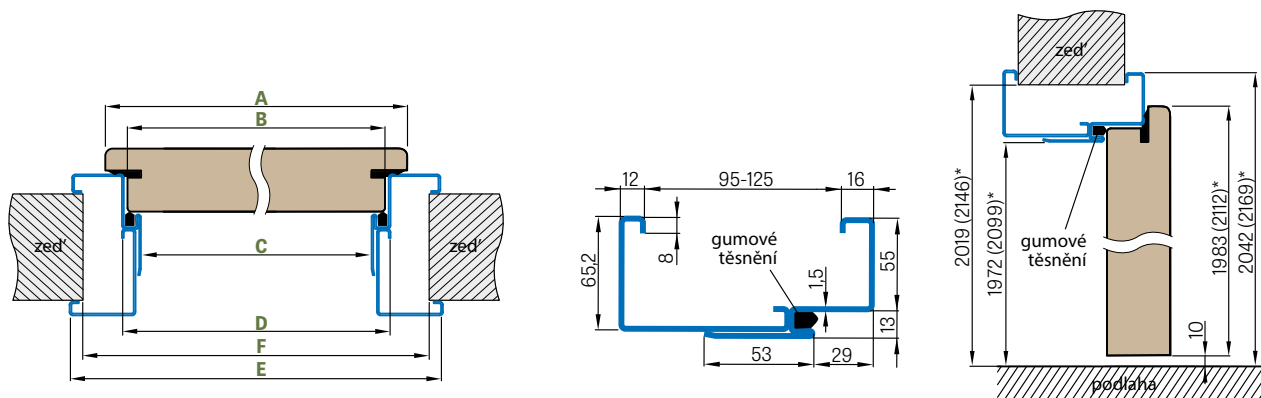

REGULOVANÁ OCELOVÁ ZÁRUBĚ odstín RAL STANDARD

Zárubeň HERSE má připravené otvory pro 1 nebo 2 tříbodové zámky a otvory pro čepy. Montáž na čistou podlahu

Šířka dveří	A	B	C	D	E	F
„60“	644	617	601	631	741	695
„70“	744	717	701	731	841	795
„80“	844	817	801	831	941	895
„90“	944	917	901	931	1041	995
„90ES“	948	921	905	935	1045	999
„100“	1044	1017	1001	1031	1141	1095