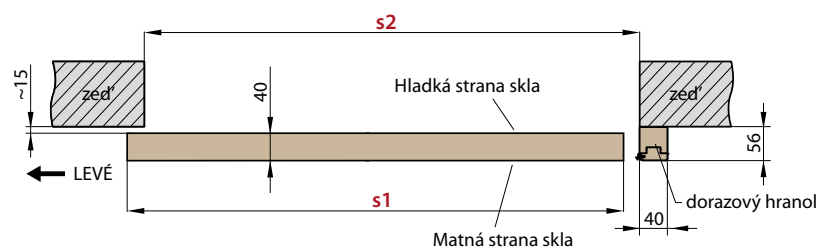

■ POSUVNÉ DVEŘE NA STĚNU BEZ OBLOŽKOVÉ ZÁRUBNĚ

PD1S (ukázka levých dveří)