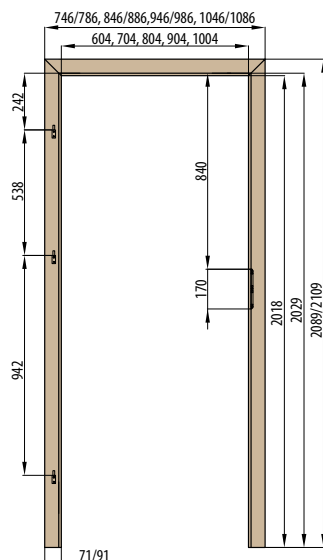

RÁMOVÁ ZÁRUBNĚ

OBLOŽKOVÁ ZÁRUBNĚ PRO FALCOVÉ DVEŘE

197 cm
krycí lišta 6 cm / 8 cm

OBLOŽKOVÁ ZÁRUBNĚ PRO FALCOVÉ DVEŘE

210 cm
krycí lišta 6 cm / 8 cm

OBLOŽKOVÁ ZÁRUBNĚ PRO FALCOVÉ DVEŘE NORMA PL

krycí lišta 6 cm / 8 cm