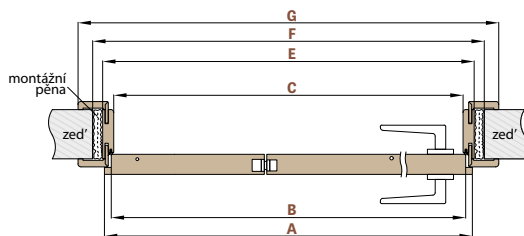

ŠÍŘKA	A	B	C	E	F	G	H
„60“	641	614	604	648	688	746*/786**	152,5
„70“	741	714	704	748	788	846*/886**	202,5
„80“	841	814	804	848	888	946*/986**	252,5
„90“	941	914	904	948	988	1046*/1086**	302,5
„100“	1041	1014	1004	1048	1088	1146*/1186**	352,5

DOSTUPNÉ ŠÍŘKY KŘÍDEL

60	70	80	90	100

DOSTUPNÉ VÝŠKY

197	202

Obložkové zárubně s rozsahem nad 280 mm se skládají ze dvou dílů

Obložkové zárubně s rozsahem nad 400 mm se skládají ze tří dílů

Obložkové zárubně s krycí lištou 6 cm nebo 8 cm (napojení na koso 45°) - bez příplatku

Rozsah regulace min.- max. (mm)	OBLOŽKOVÉ ZÁRUBNĚ PRO SKLÁDACÍ DVEŘE	
	3D GREKO, PREMIUM	
65-70	4900,-	
70-80	4900,-	
80-100	4500,-	
100-120	4550,-	
120-140	4650,-	
140-160	4800,-	
160-180	4950,-	
180-200	5000,-	
200-220	5150,-	
220-240	5250,-	
240-260	5400,-	
260-280	5500,-	
280-300	5750,-	
300-340	5850,-	
340-360	6300,-	
360-380	6450,-	
380-400	6700,-	
400-420	6800,-	

SVĚTLÁ AKÁCIE 3D GREKO	OŘECH 3D GREKO	ZLATÝ DUB 3D GREKO	DUB 3D GREKO	DUB ŠEDÝ GREKO	SONOMA 3D GREKO	DUB STŘEDNÍ 3D GREKO	BÍLÝ 3D GREKO hranatá hrana	SNĚHOBÍLÁ GREKO hranatá hrana
DUB ST CPL	DUB ŠEDÝ ST CPL	WENGE DARK ST CPL	BÍLÝ ST CPL	CAPPUCCINO ST CPL	SVĚTLE ŠEDÁ ST CPL	ČERNÁ ST CPL		
TMAVOZELENÝ ST CPL	ANTRACIT ST CPL	POPELAVÝ ST CPL	ŠALVĚJ ST CPL	KAMENNĚ ŠEDÁ ST CPL				
OŘECH CLASSIC PREMIUM	JAVOR ŠEDÝ PREMIUM	DUB PREMIUM	KŮRA BÍLÁ PREMIUM	BÍLÝ PREMIUM	JASAN GRAFITOVÝ PREMIUM	BETON PREMIUM	DUB NATUR PREMIUM	DUB NATUR PREMIUM PŘÍČNÝ
OŘECH CLASSIC CPL 0,2 a 0,7	DUB RETRO CPL 0,2 a 0,7	DUB CLASSIC CPL 0,2 a 0,7	BÍLÝ CPL 0,2 a 0,7	ANTRACIT SATIN CPL 0,2 a 0,7	POPELAVÝ CPL 0,2 a 0,7			

SKLÁDACÍ DVEŘE