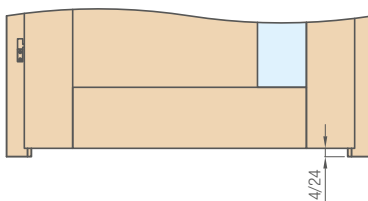

Podříznutí není dostupné u posuvných dveří na stěnu, do pouzdra, dveří FRAGI, GRAF

ZÁMKY

ZÁMEK NA DOZICKÝ KLÍČ

ZÁMEK WC

ZÁMEK NA CYLINDRICKOU VLOŽKU

ZÁMEK ÚSPORNÝ

KRYTKY NA PANTY

NIKEL, PATINA, CHROM, MOSAZ LESK, BÍLÁ A ČERNÁ