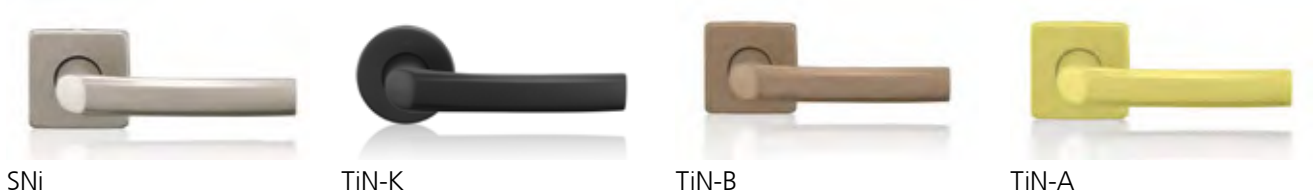

GARANTI - Design 2000, 2004

SNi

TiN-K

TiN-B

TiN-A

CENA OD			
MODEL	BB	PZ	WC
Garanti	1460,-	1460,-	2170,-